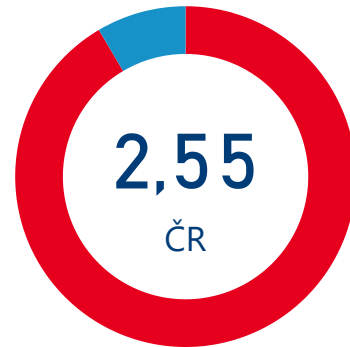

INTENZITA CESTOVNÍHO RUCHU 2019

Počet přenocování hostů v HUZ na počet obyvatel

Příjezdový cestovní ruch

Zdroj dat Český statistický úřad (2020). Výpočet Institut Turismu.