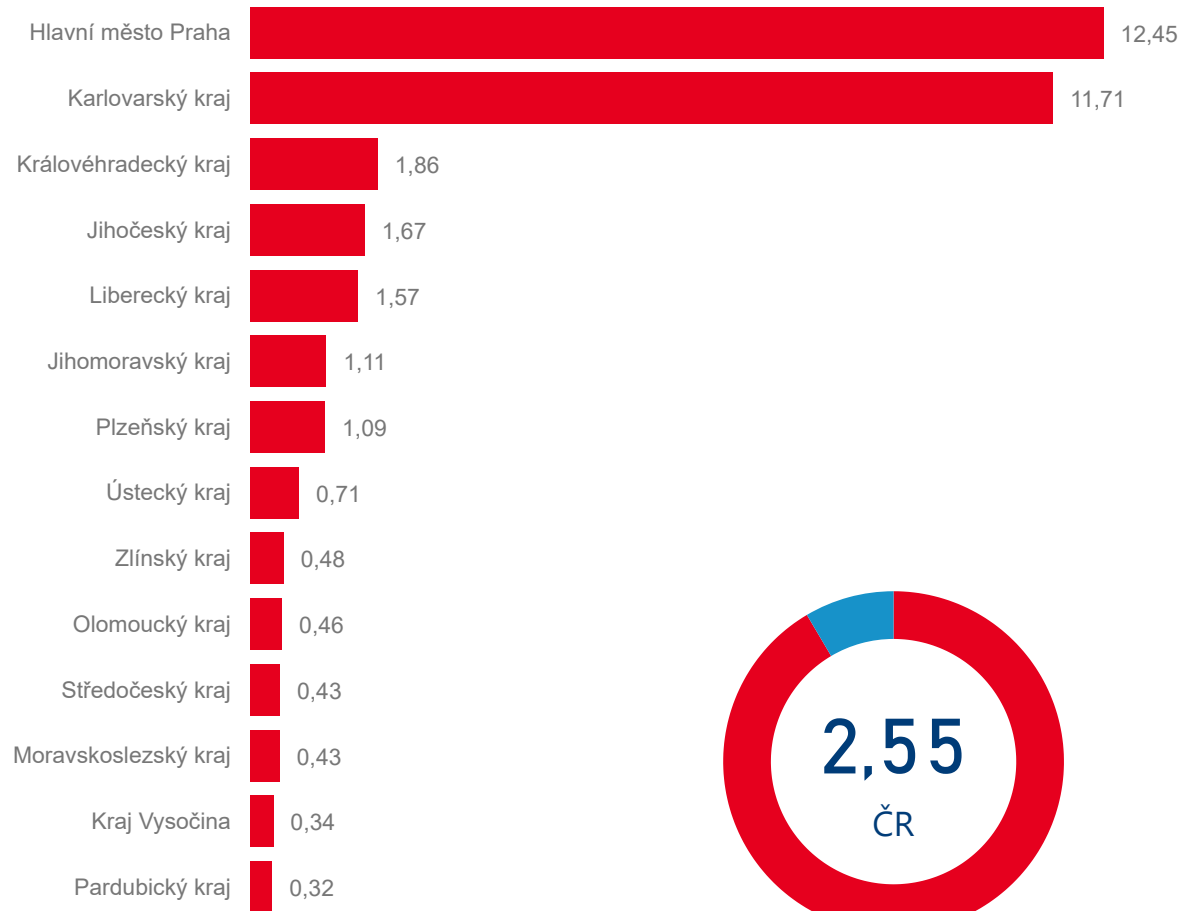

INTENZITA CESTOVNÍHO RUCHU 2019

Počet přenocování hostů v HUZ na počet obyvatel

Příjezdový cestovní ruch

Zdroj dat Český statistický úřad (2020). Výpočet Institut Turismu.