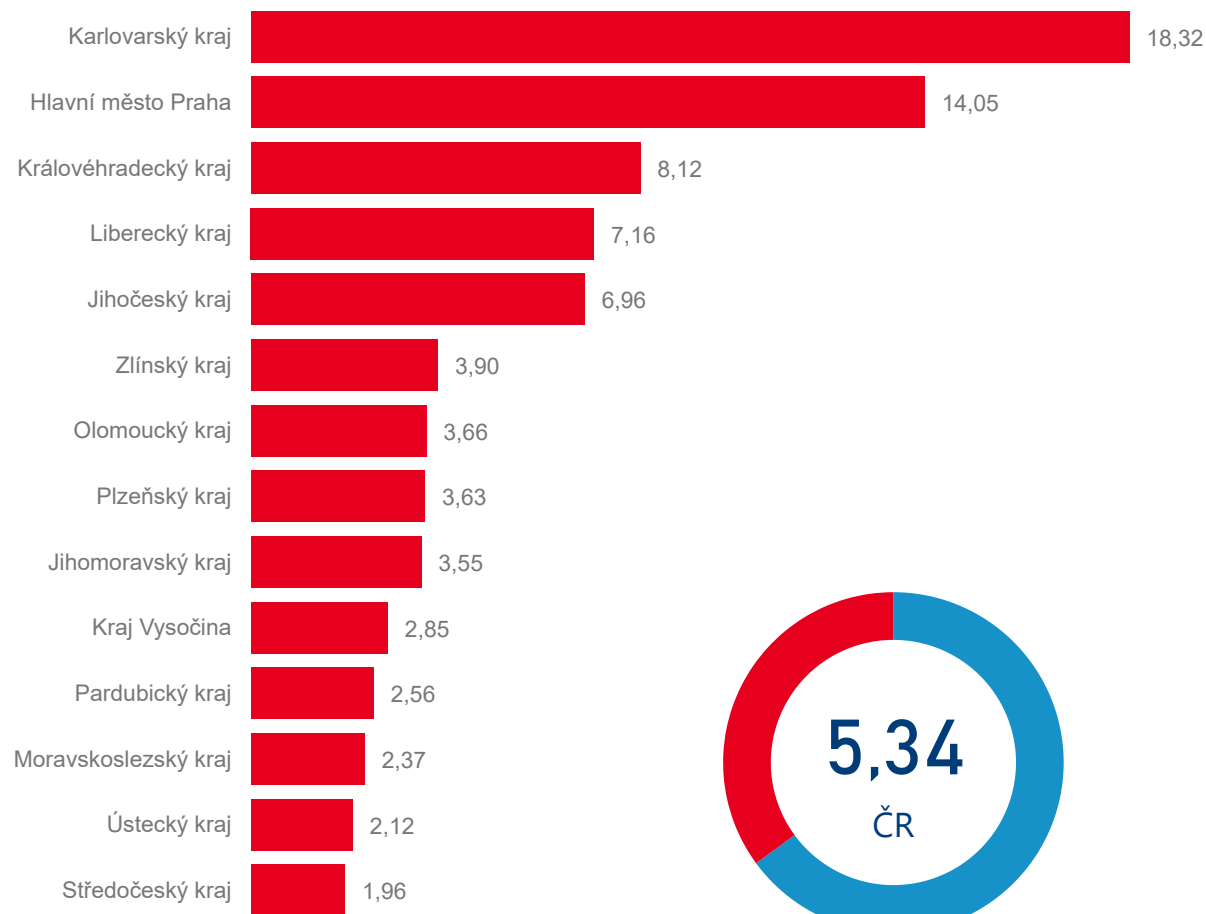

INTENZITA CESTOVNÍHO RUCHU 2019

Počet přenocování hostů v HUZ na počet obyvatel

Domácí a příjezdový cestovní ruch

Zdroj dat Český statistický úřad (2020). Výpočet Institut Turismu.