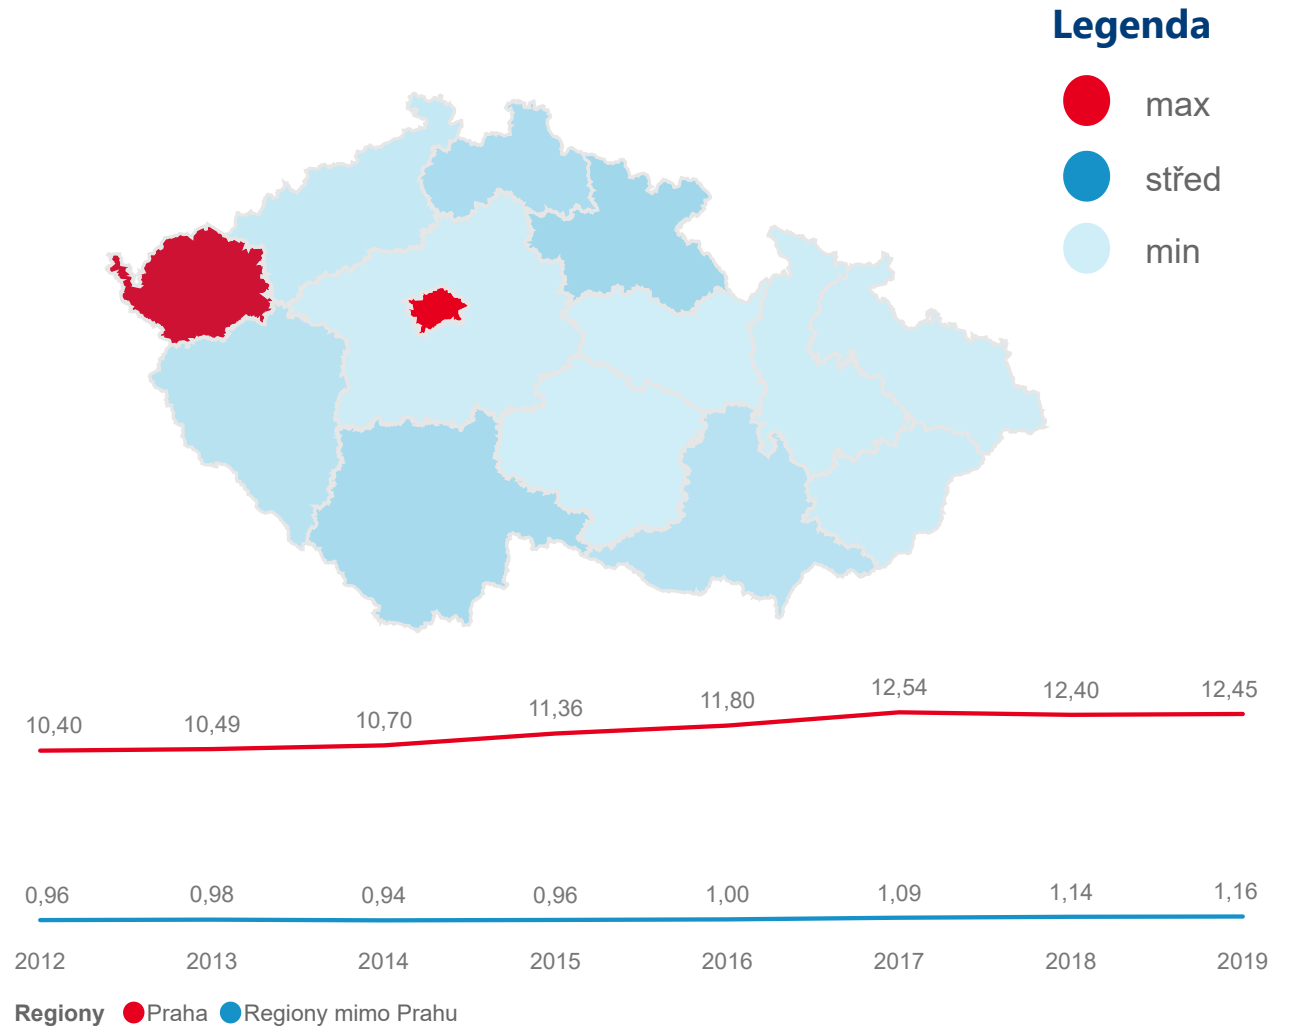

INTENZITA CESTOVNÍHO RUCHU 2019

Počet přenocování hostů v HUZ na počet obyvatel

Příjezdový cestovní ruch

Zdroj dat Český statistický úřad (2020). Výpočet Institut Turismu.