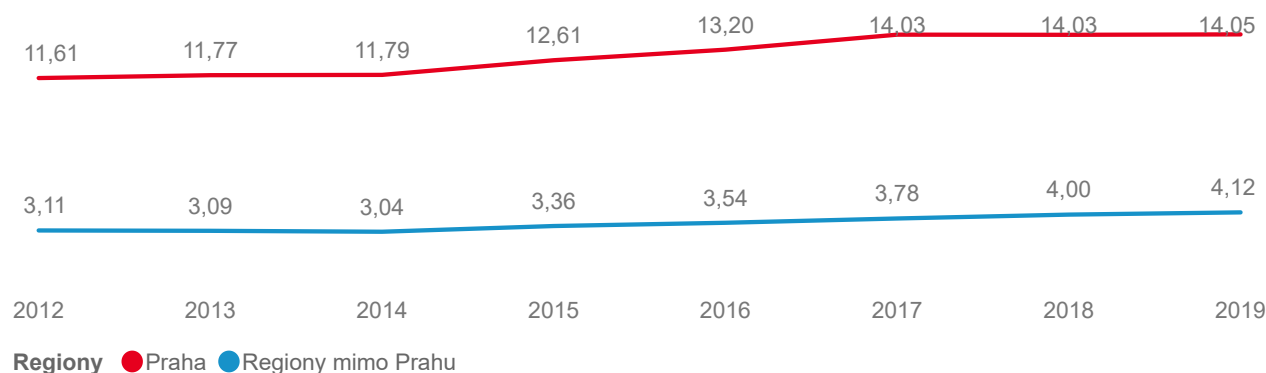

INTENZITA CESTOVNÍHO RUCHU 2019

Počet přenocování hostů v HUZ na počet obyvatel

Domácí a příjezdový cestovní ruch

Zdroj dat Český statistický úřad (2020). Výpočet Institut Turismu.