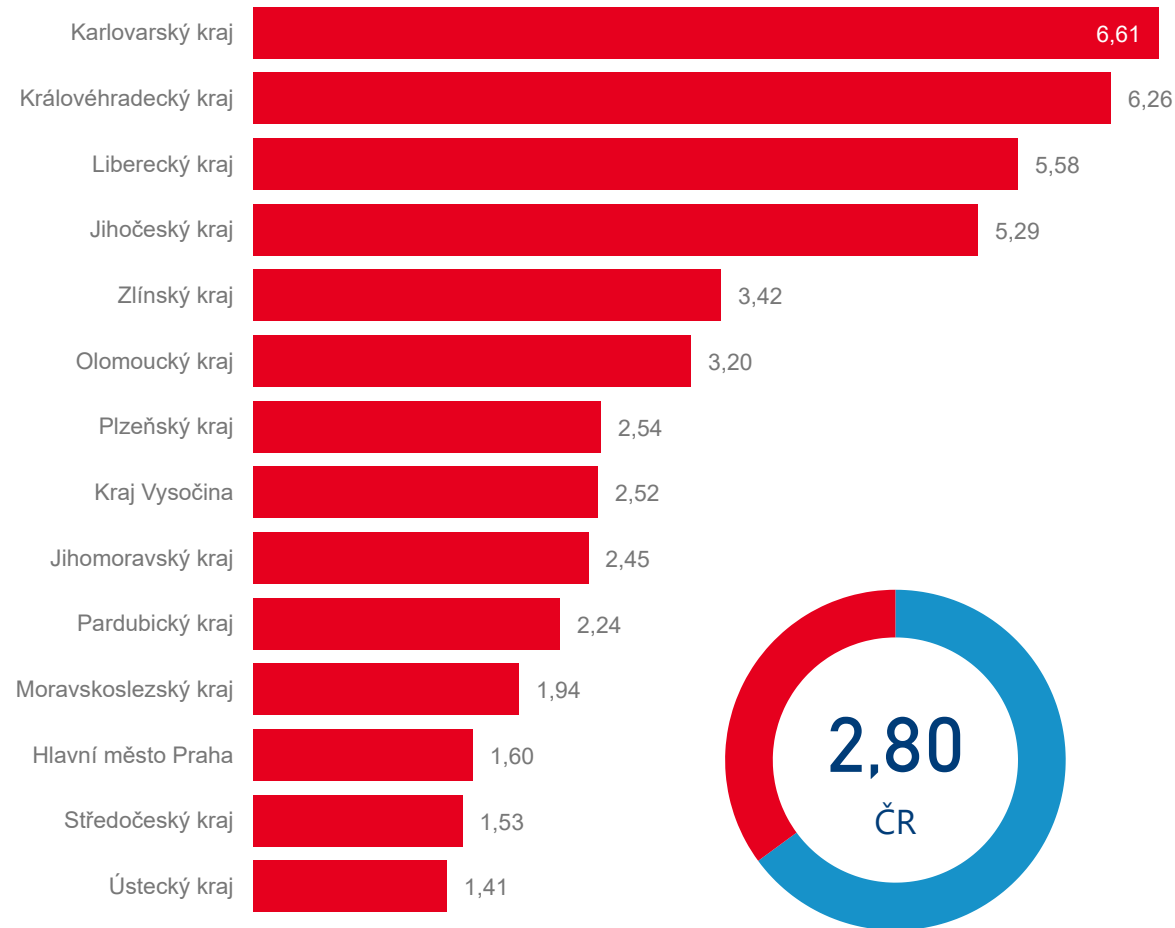

INTENZITA CESTOVNÍHO RUCHU 2019

Počet přenocování hostů v HUZ na počet obyvatel

Domácí cestovní ruch

Zdroj dat Český statistický úřad (2020). Výpočet Institut Turismu.