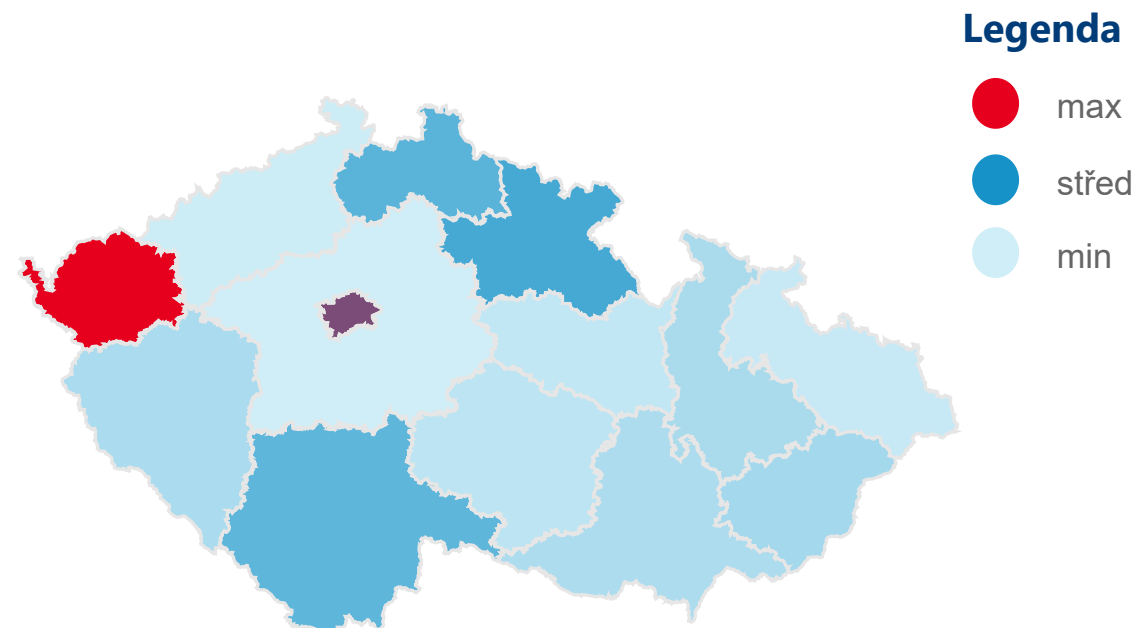

# INTENZITA CESTOVNÍHO RUCHU 2019

Počet přenocování hostů v HUZ na počet obyvatel

## Domácí a příjezdový cestovní ruch

Zdroj dat Český statistický úřad (2020). Výpočet Institut Turismu.