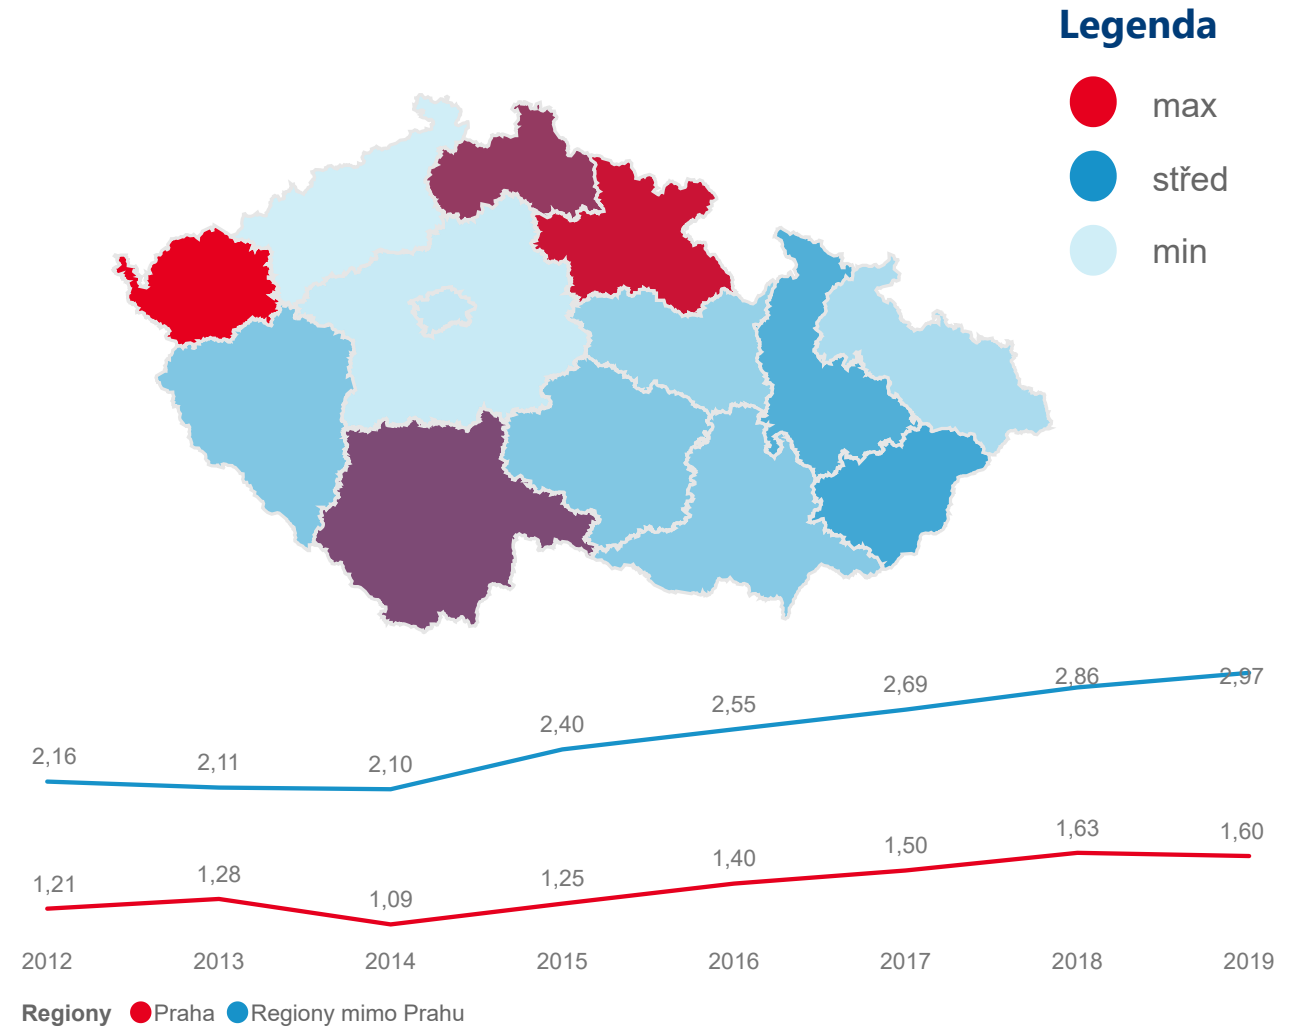

INTENZITA CESTOVNÍHO RUCHU 2019

Počet přenocování hostů v HUZ na počet obyvatel

Domácí cestovní ruch

Zdroj dat Český statistický úřad (2020). Výpočet Institut Turismu.