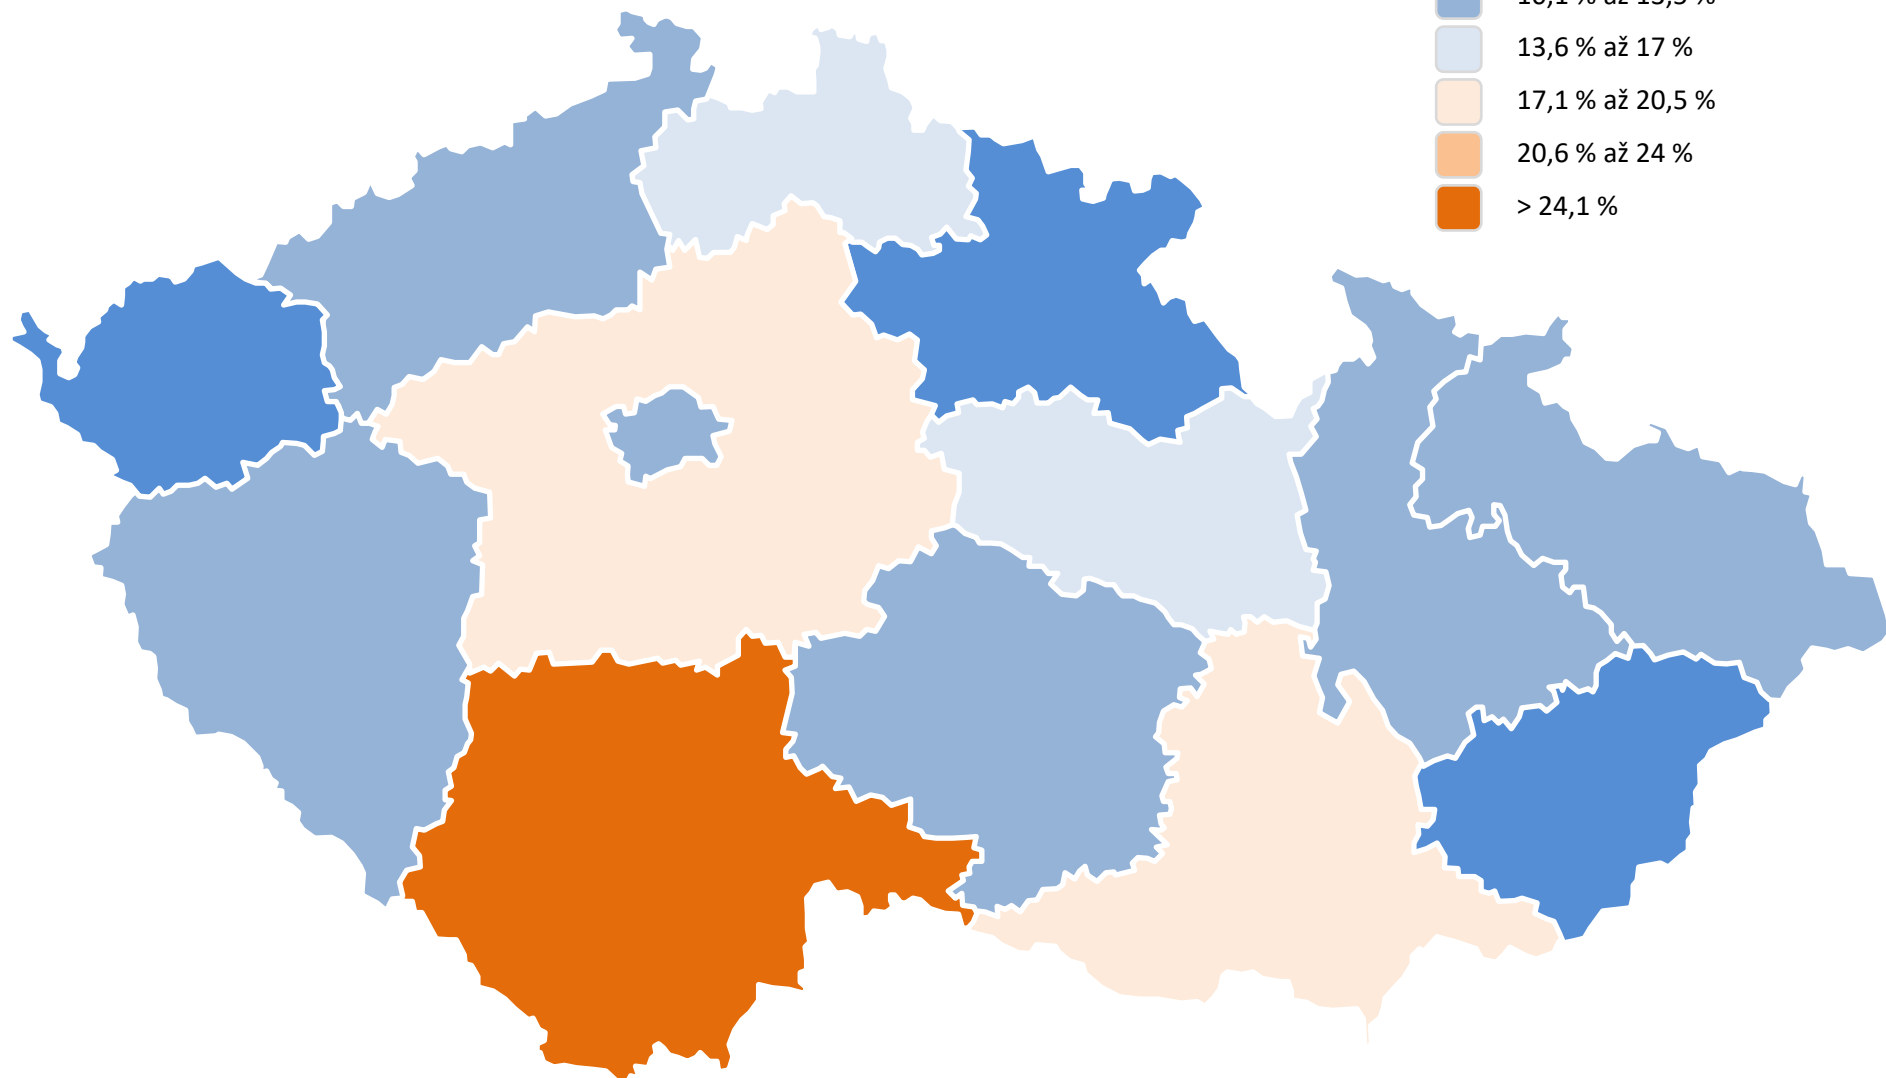

Kraj, kam v létě pojedeme na dovolenou nebo na výlet

%, n = 1 000, 18-70, reprezentativně ČR,
CAWI, 13.-19.7.2020

Kraj, kam v létě pojedeme na dovolenou

%, n = 1 000, 18-70, reprezentativně ČR, CAWI, 13.-19.7.2020

Kraj, kam v létě pojedeme na výlet

%, n = 1 000, 18-70, reprezentativně ČR, CAWI, 13.-19.7.2020