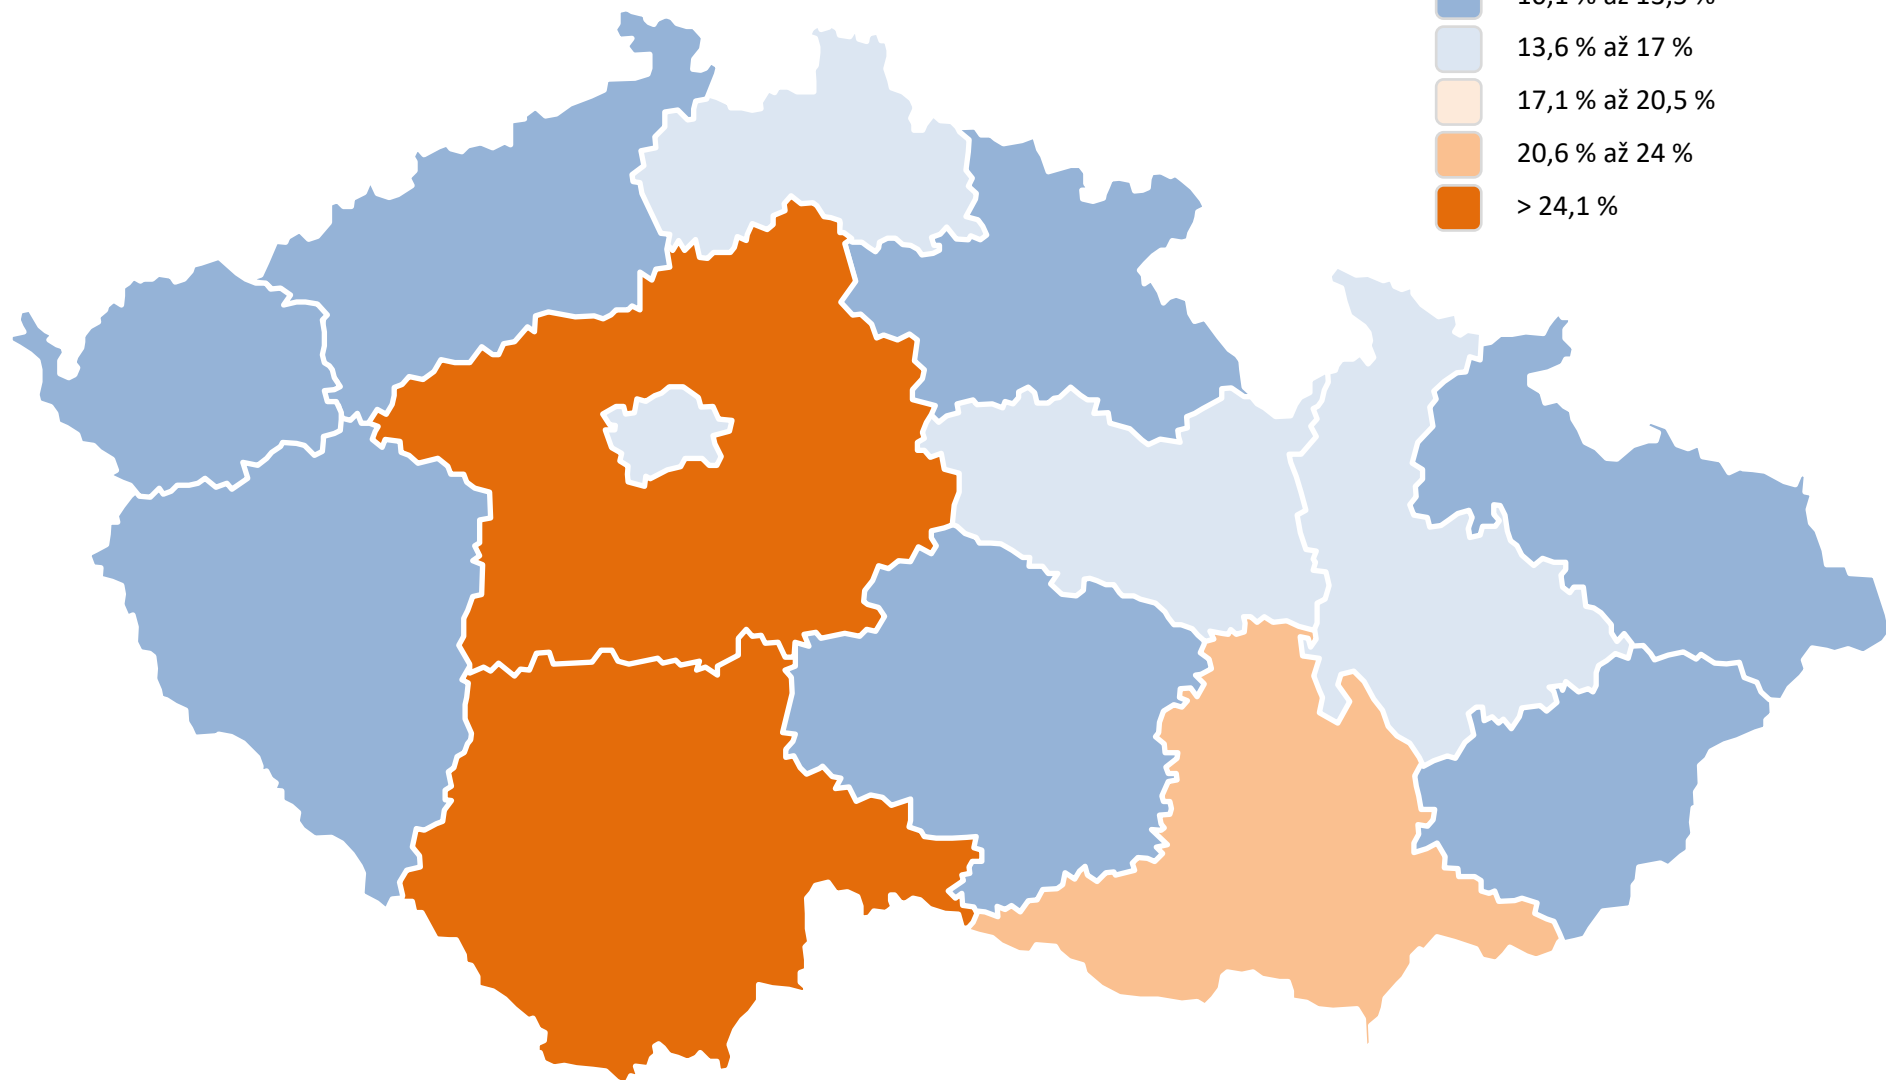

Kraj, kam v létě pojedeme na dovolenou nebo na výlet

%, n = 1 000, 18-70, reprezentativně ČR,
CAWI, 13.-19.7.2020

Kraj, kam v létě pojedeme na dovolenou

%, n = 1 000, 18-70, reprezentativně ČR, CAWI, 13.-19.7.2020

Kraj, kam v létě pojedeme na výlet

%, n = 1 000, 18-70, reprezentativně ČR, CAWI, 13.-19.7.2020