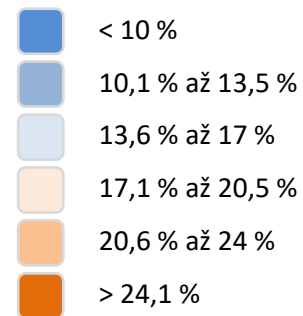

Kraj, kam v létě pojedeme na dovolenou nebo na výlet

%, n = 1 000, 18-70, reprezentativně ČR,
CAWI, 13.-19.7.2020

Kraj, kam v létě pojedeme na dovolenou

%, n = 1 000, 18-70, reprezentativně ČR, CAWI, 13.-19.7.2020

Kraj, kam v létě pojedeme na výlet

%, n = 1 000, 18-70, reprezentativně ČR, CAWI, 13.-19.7.2020