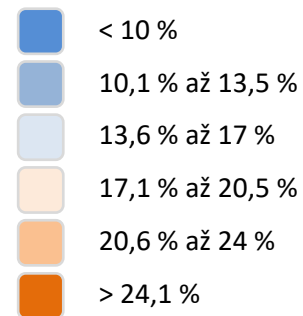

Kraj, kam v létě pojedeme na dovolenou nebo na výlet

%, n = 1 000, 18-70, reprezentativně ČR,
CAWI, 13.-19.7.2020

Kraj, kam v létě pojedeme na dovolenou

%, n = 1 000, 18-70, reprezentativně ČR, CAWI, 13.-19.7.2020

Kraj, kam v létě pojedeme na výlet

%, n = 1 000, 18-70, reprezentativně ČR, CAWI, 13.-19.7.2020