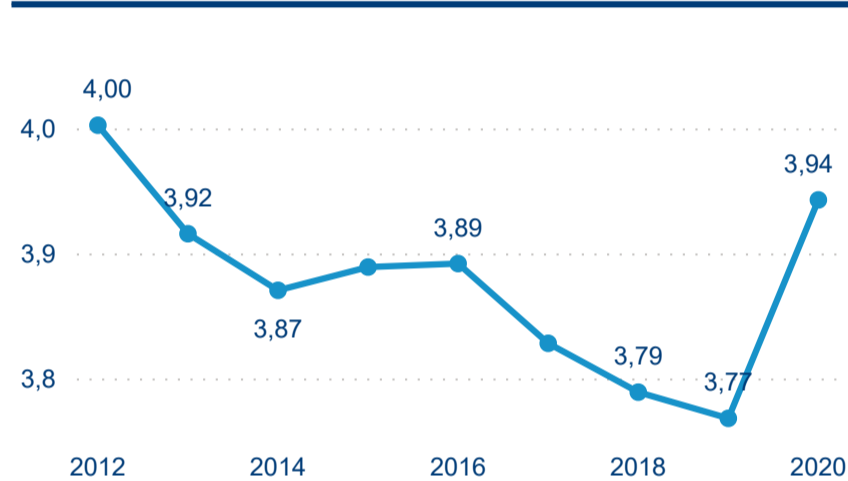

Hromadná ubytovací zařízení dle krajů

Počet turistů v HUZ

Počet přenocování v HUZ

Průměrná doba pobytu (dny)

Sezonální srovnání

Rozložení v krajích

Praha a regiony

Legenda ● Praha ● Regiony mimo Prahu