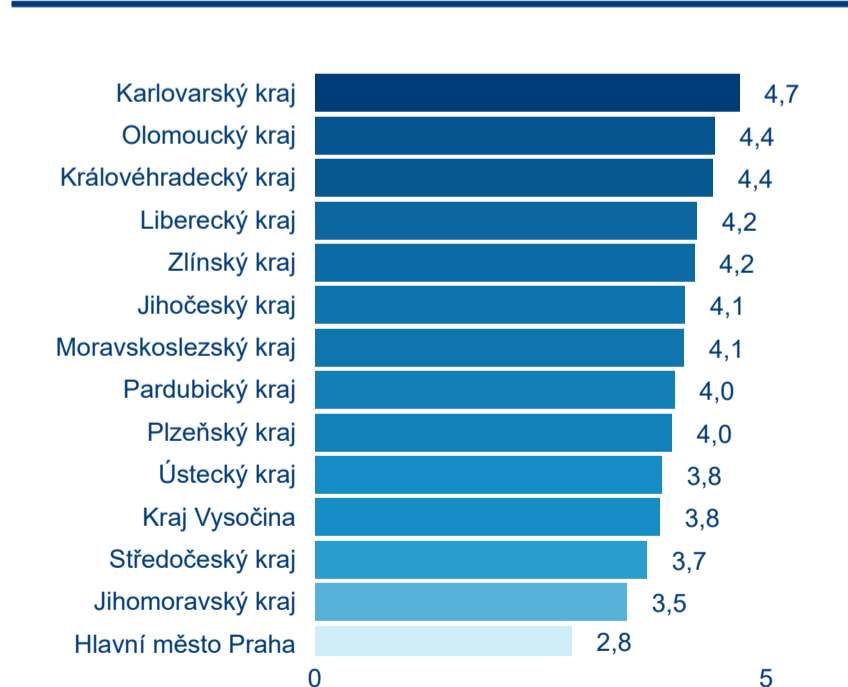

Hromadná ubytovací zařízení dle krajů

Počet turistů v HUZ

Počet přenocování v HUZ

Průměrná doba pobytu (dny)

Sezonální srovnání

Rozložení v krajích

Praha a regiony

Legenda ● Praha ● Regiony mimo Prahu