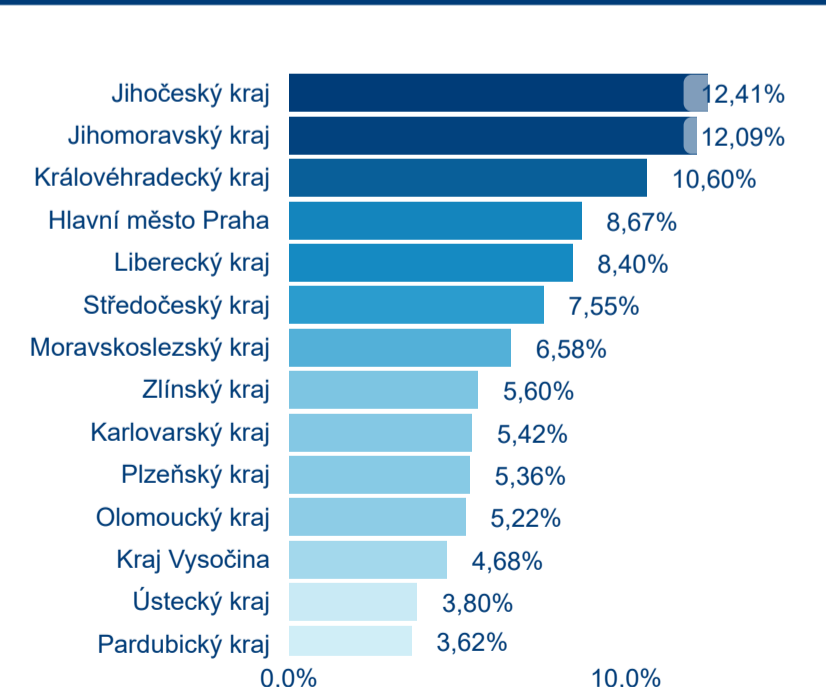

Hromadná ubytovací zařízení dle krajů

Počet turistů v HUZ

Počet přenocování v HUZ

Průměrná doba pobytu (dny)

Sezonální srovnání

Rozložení v krajích

Praha a regiony

Legenda ● Praha ● Regiony mimo Prahu