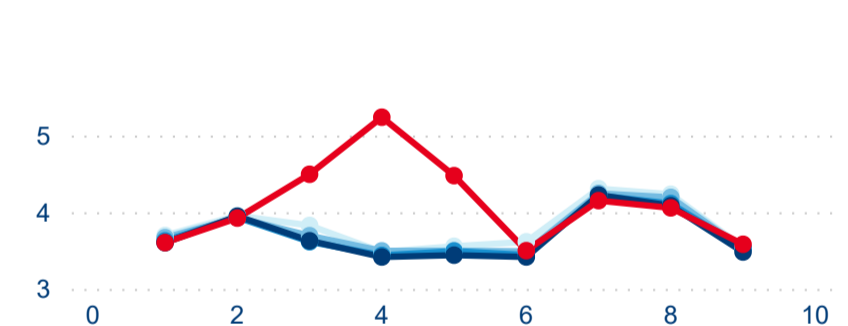

Hromadná ubytovací zařízení dle krajů

Počet turistů v HUZ

Počet přenocování v HUZ

Průměrná doba pobytu (dny)

Sezonální srovnání

Rozložení v krajích

Praha a regiony

Legenda ● Praha ● Regiony mimo Prahu