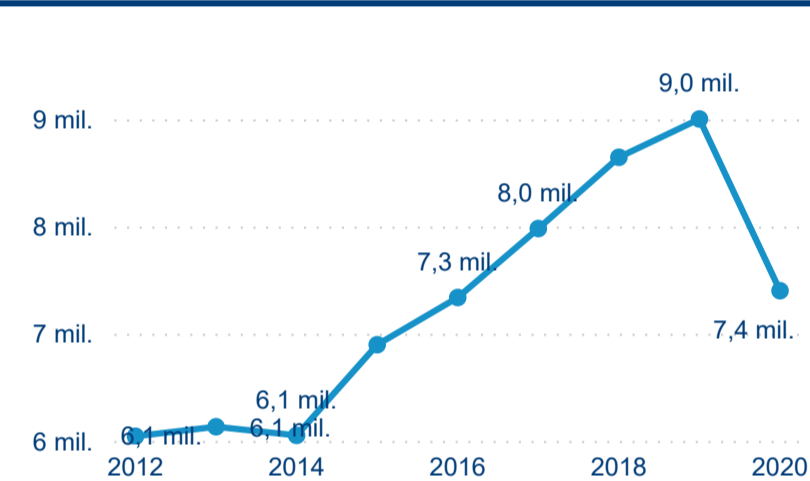

Hromadná ubytovací zařízení dle krajů

Počet turistů v HUZ

Počet přenocování v HUZ

Průměrná doba pobytu (dny)

Sezonální srovnání

Rozložení v krajích

Praha a regiony

Legenda ● Praha ● Regiony mimo Prahu