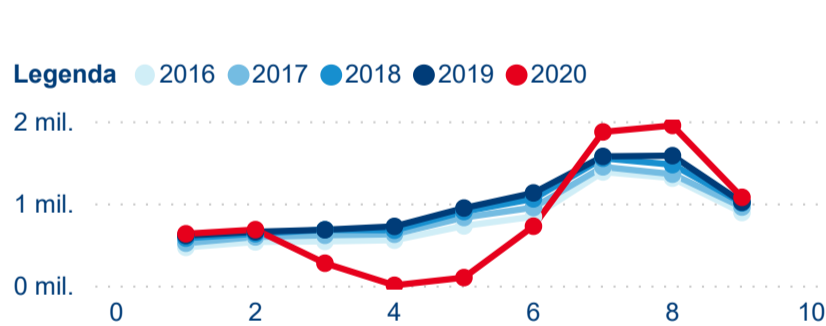

Hromadná ubytovací zařízení dle krajů

Počet turistů v HUZ

Počet přenocování v HUZ

Průměrná doba pobytu (dny)

Sezonální srovnání

Rozložení v krajích

Praha a regiony

Legenda ● Praha ● Regiony mimo Prahu