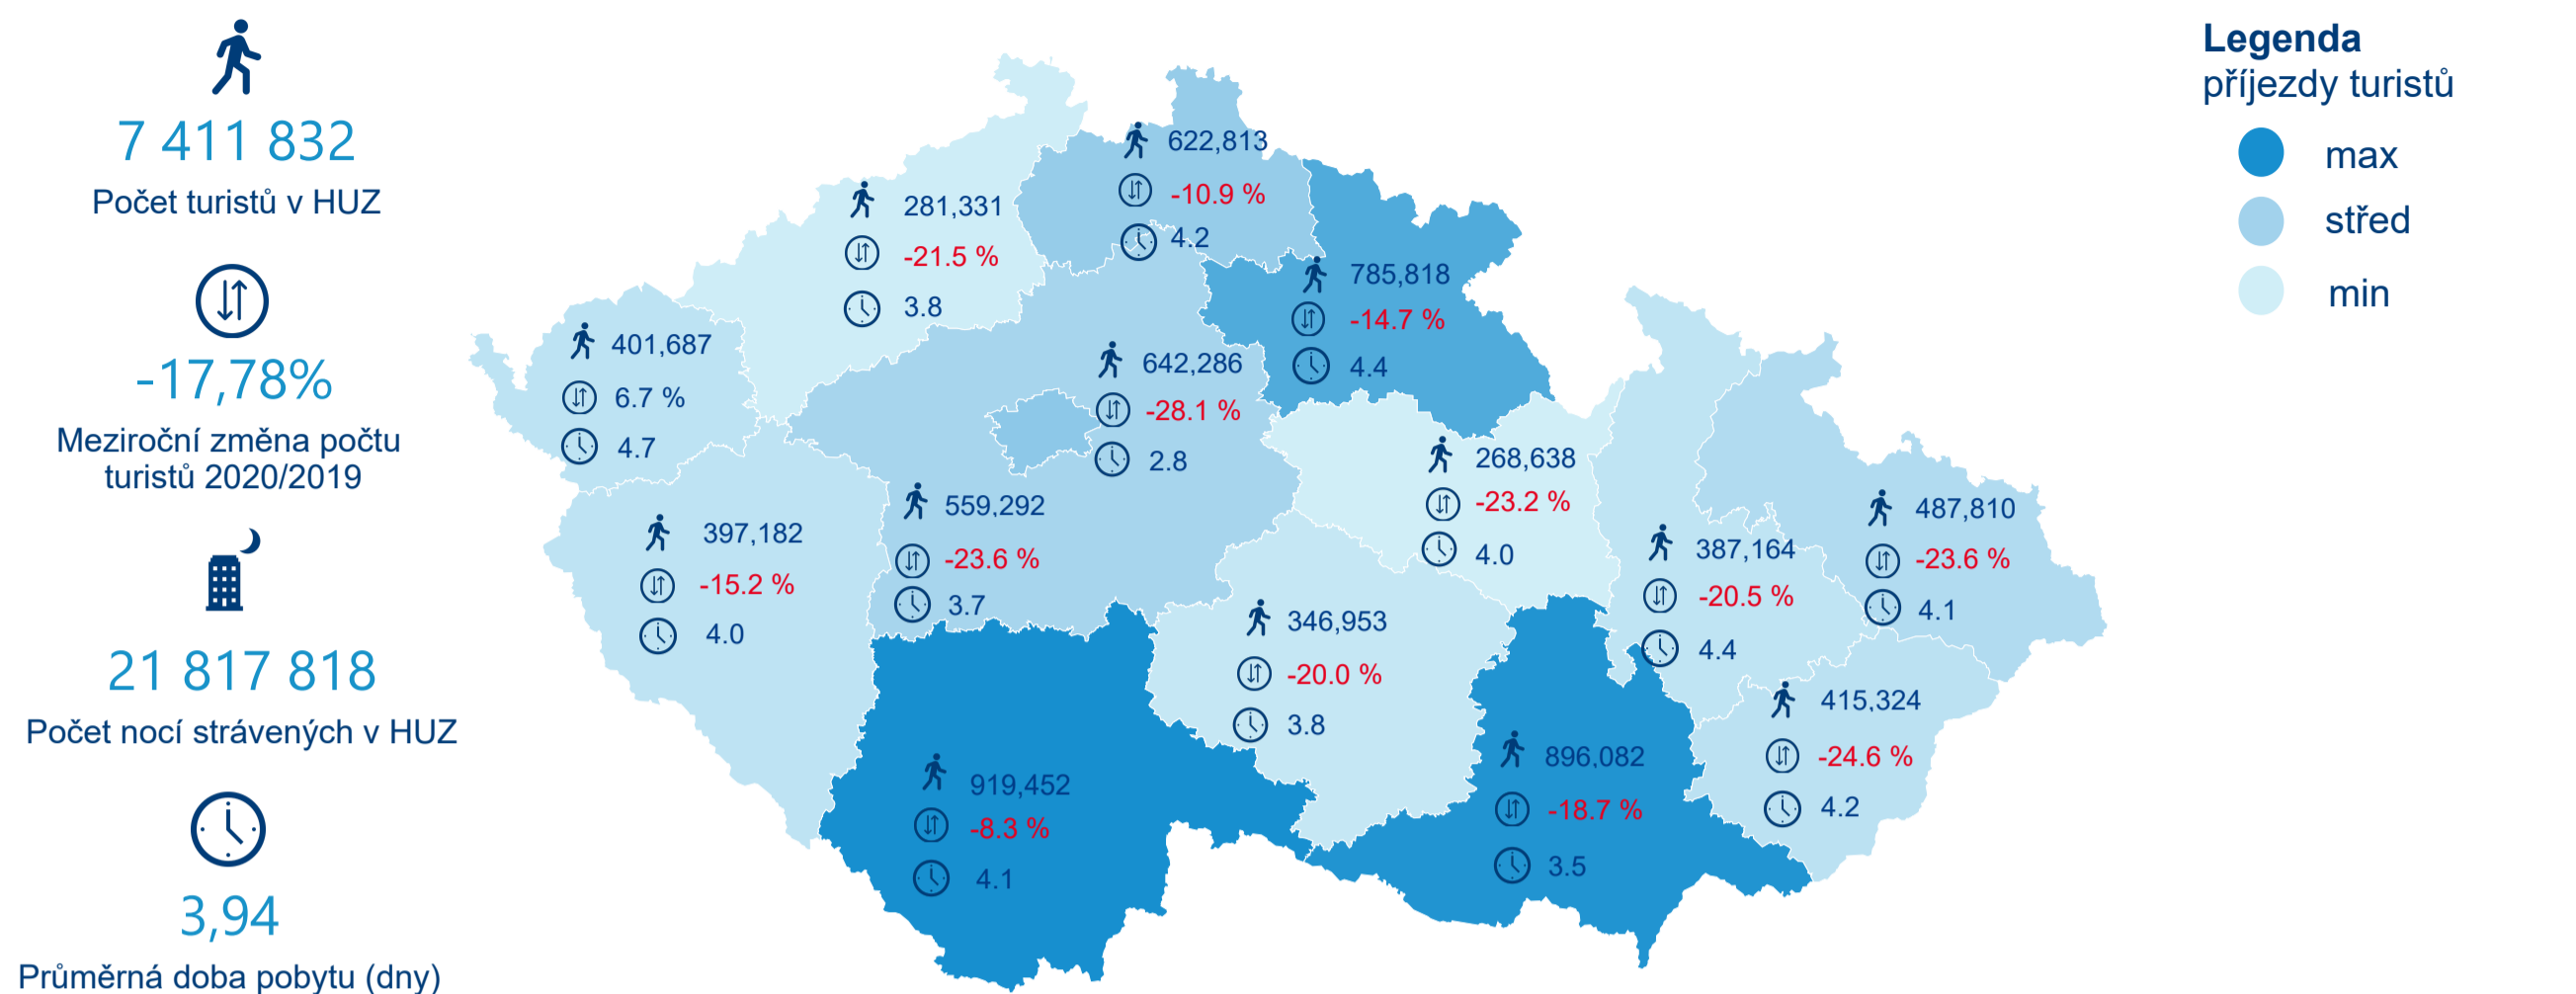

Hromadná ubytovací zařízení dle krajů

Počet turistů v HUZ

Počet přenocování v HUZ

Průměrná doba pobytu (dny)

Sezonální srovnání

Rozložení v krajích

Praha a regiony

Legenda ● Praha ● Regiony mimo Prahu