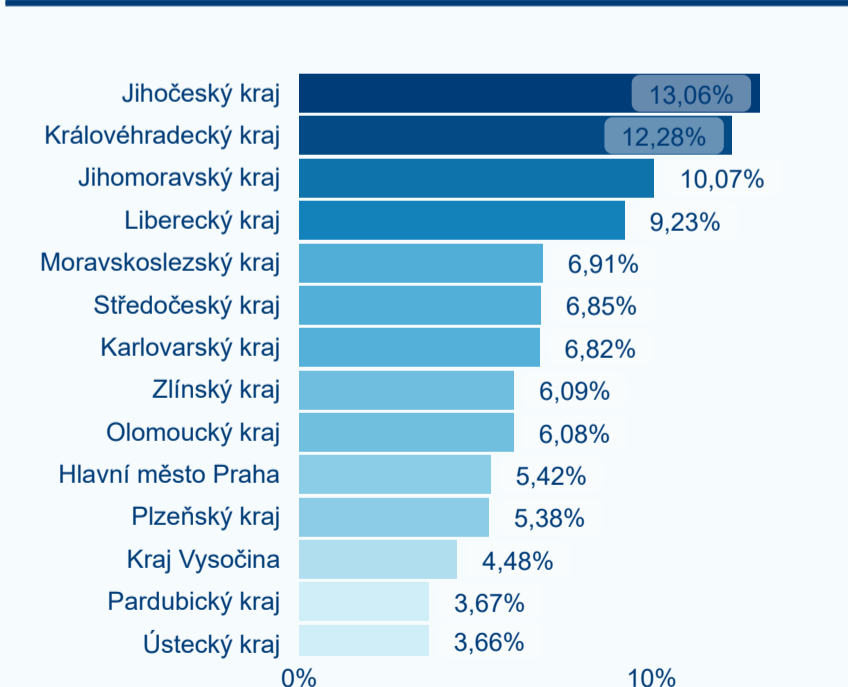

Hromadná ubytovací zařízení dle krajů

Počet turistů v HUZ

Počet přenocování v HUZ

Průměrná doba pobytu (dny)

Sezonální srovnání

Rozložení v krajích

Praha a regiony

Legenda ● Praha ● Regiony mimo Prahu