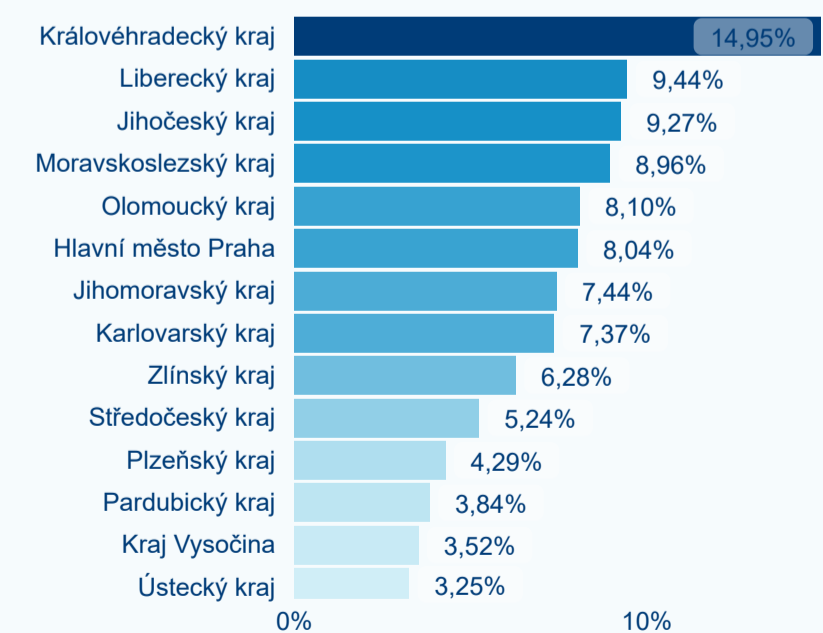

Rozložení v krajích

Praha a regiony

Legenda ● Praha ● Regiony mimo Prahu

Zdroj: Statistiky HUZ, Český statistický úřad, 2020