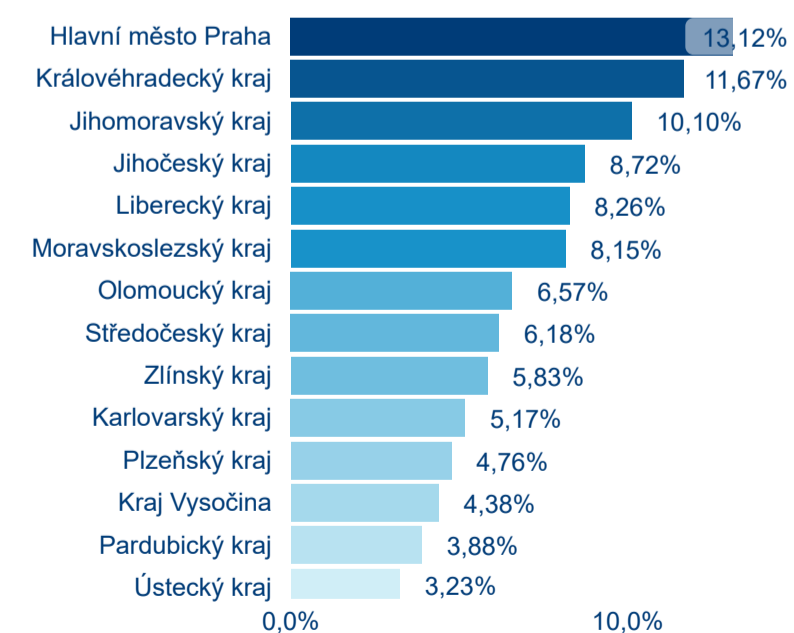

Rozložení v krajích

Praha a regiony

Legenda ● Praha ● Regiony mimo Prahu

Zdroj: Statistiky HUZ, Český statistický úřad, 2020