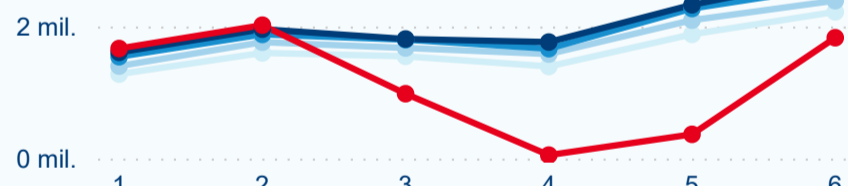

## Počet přenocování v HUZ

## Průměrná doba pobytu (dny)

## Sezonální srovnání

Legenda ● 2016 ● 2017 ● 2018 ● 2019 ● 2020