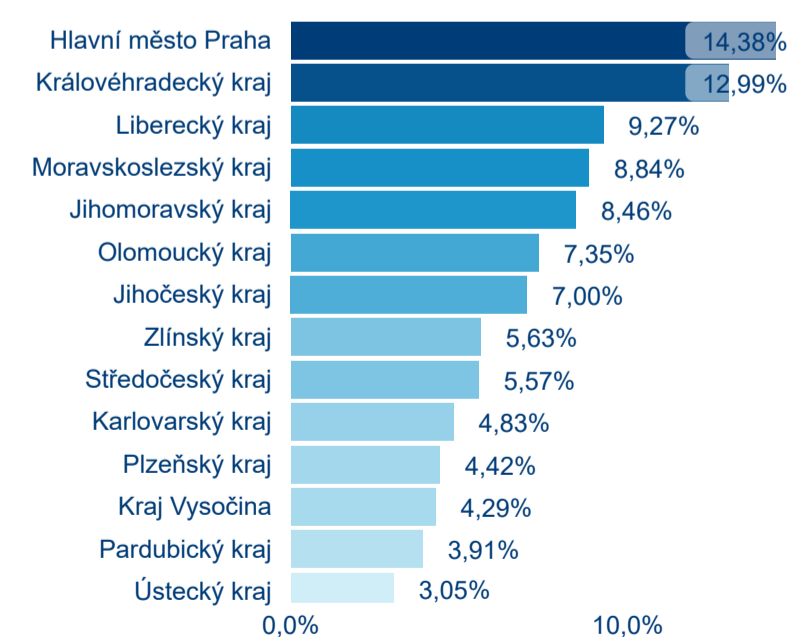

Rozložení v krajích

Praha a regiony

Legenda ● Praha ● Regiony mimo Prahu

Zdroj: Statistiky HUZ, Český statistický úřad, 2020