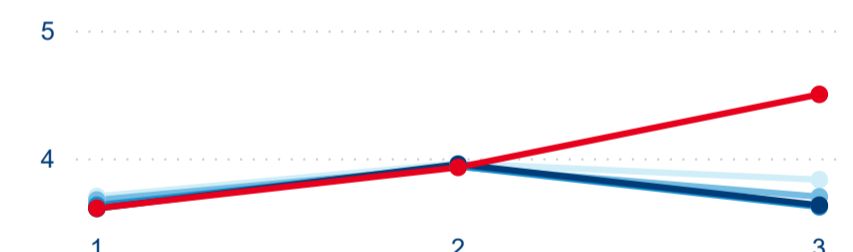

## Počet přenocování v HUZ

## Průměrná doba pobytu (dny)

## Sezonální srovnání

Legenda ● 2016 ● 2017 ● 2018 ● 2019 ● 2020