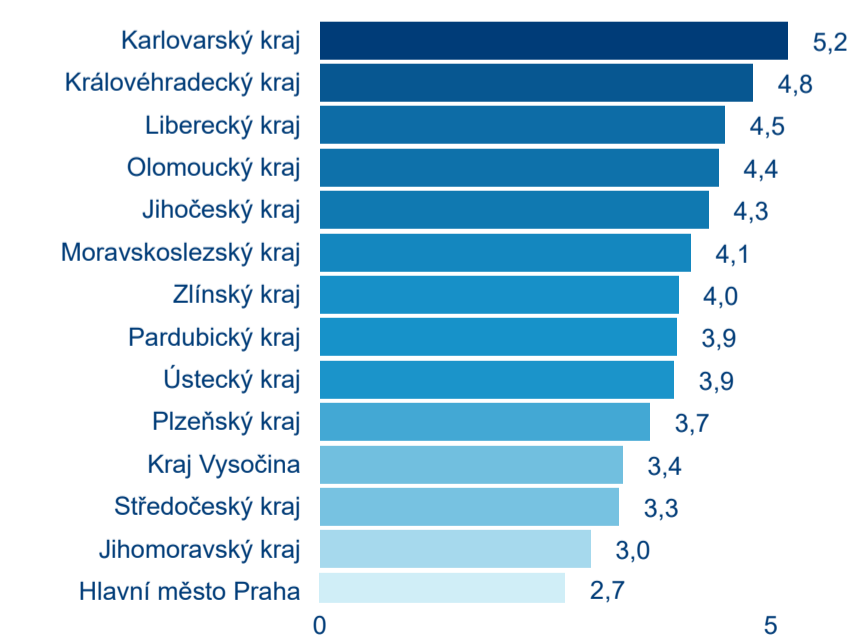

Rozložení v krajích

Praha a regiony

Legenda ● Praha ● Regiony mimo Prahu

Zdroj: Statistiky HUZ, Český statistický úřad, 2020