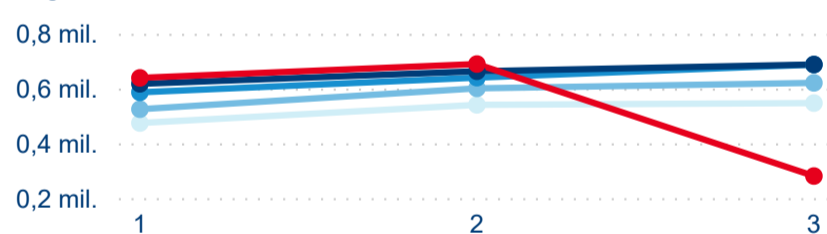

## Počet přenocování v HUZ

## Průměrná doba pobytu (dny)

## Sezonální srovnání

Legenda ● 2016 ● 2017 ● 2018 ● 2019 ● 2020