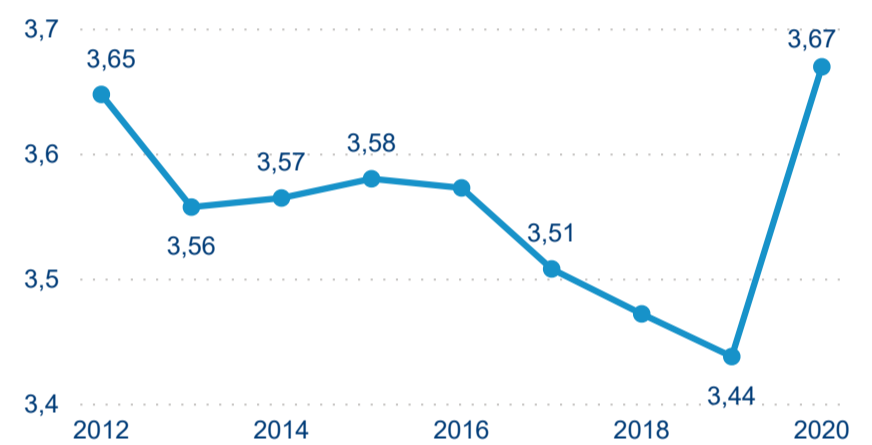

Hromadná ubytovací zařízení dle krajů

Počet turistů v HUZ

Počet přenocování v HUZ

Průměrná doba pobytu (dny)

Sezonální srovnání

Legenda ● 2016 ● 2017 ● 2018 ● 2019 ● 2020

Rozložení v krajích

Praha a regiony