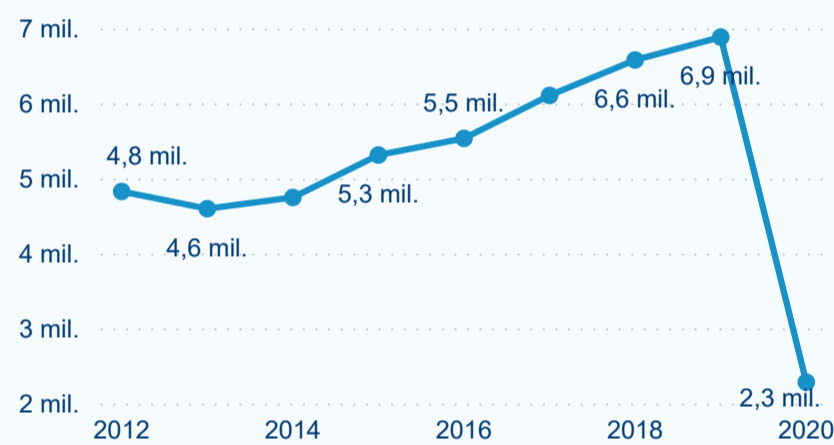

Hromadná ubytovací zařízení dle krajů

Počet turistů v HUZ

Počet přenocování v HUZ

Průměrná doba pobytu (dny)

Sezonální srovnání

Legenda ● 2016 ● 2017 ● 2018 ● 2019 ● 2020

Rozložení v krajích

Praha a regiony