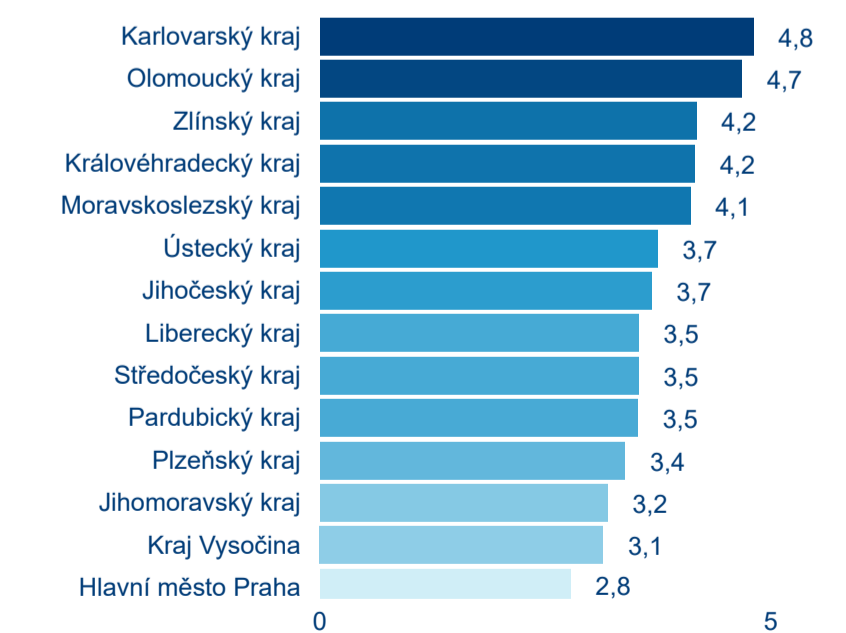

Hromadná ubytovací zařízení dle krajů

Počet turistů v HUZ

Počet přenocování v HUZ

Průměrná doba pobytu (dny)

Sezonální srovnání

Legenda ● 2016 ● 2017 ● 2018 ● 2019 ● 2020

Rozložení v krajích

Praha a regiony