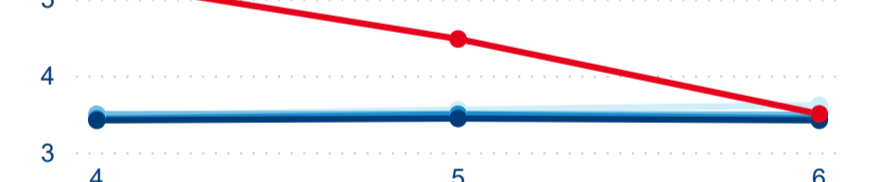

Hromadná ubytovací zařízení dle krajů

Počet turistů v HUZ

Počet přenocování v HUZ

Průměrná doba pobytu (dny)

Sezonální srovnání

Legenda ● 2016 ● 2017 ● 2018 ● 2019 ● 2020

Rozložení v krajích

Praha a regiony