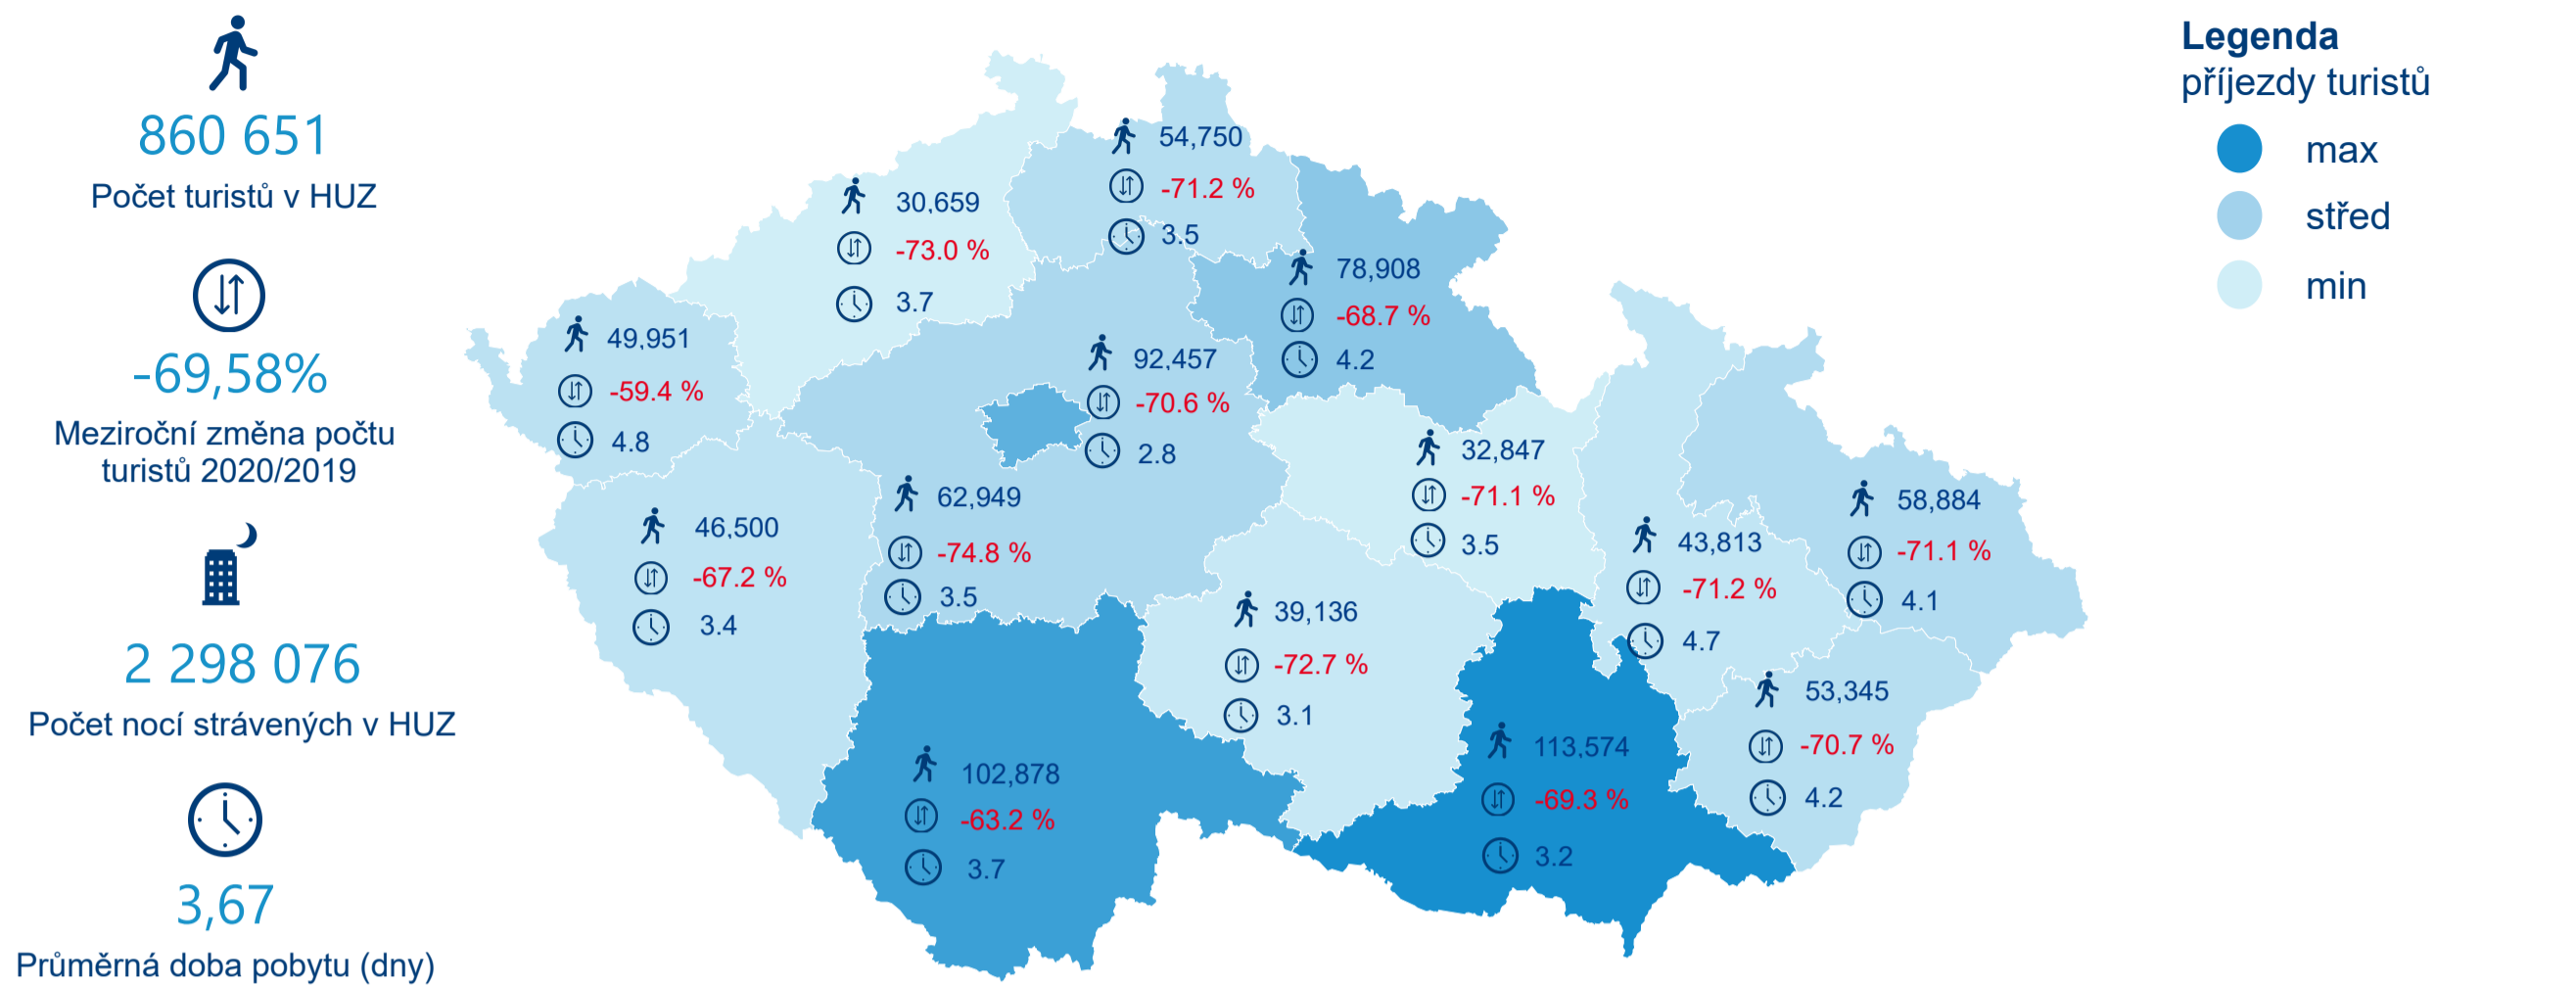

Hromadná ubytovací zařízení dle krajů

Počet turistů v HUZ

Počet přenocování v HUZ

Průměrná doba pobytu (dny)

Sezonální srovnání

Legenda ● 2016 ● 2017 ● 2018 ● 2019 ● 2020

Rozložení v krajích

Praha a regiony

Legenda ● Praha ● Regiony mimo Prahu

Zdroj: Statistiky HUZ, Český statistický úřad, 2020