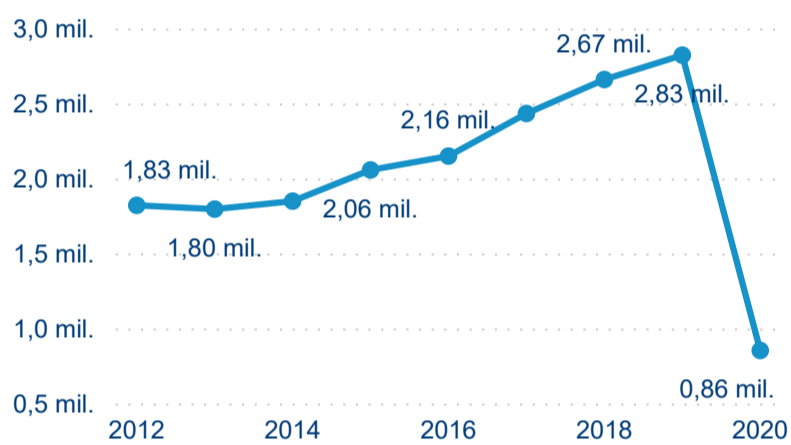

Hromadná ubytovací zařízení dle krajů

Počet turistů v HUZ

Počet přenocování v HUZ

Průměrná doba pobytu (dny)

Sezonální srovnání

Legenda ● 2016 ● 2017 ● 2018 ● 2019 ● 2020

Rozložení v krajích

Praha a regiony