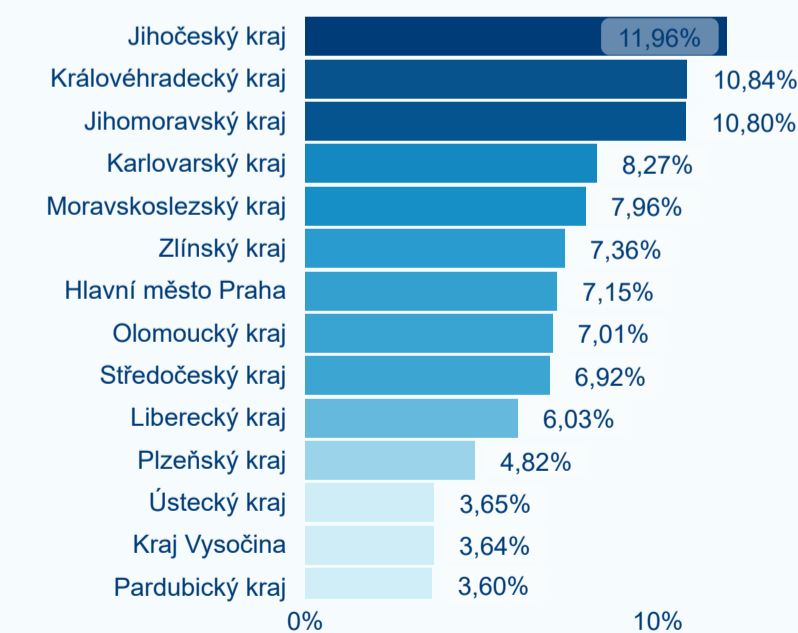

Hromadná ubytovací zařízení dle krajů

Počet turistů v HUZ

Počet přenocování v HUZ

Průměrná doba pobytu (dny)

Sezonální srovnání

Legenda ● 2016 ● 2017 ● 2018 ● 2019 ● 2020

Rozložení v krajích

Praha a regiony