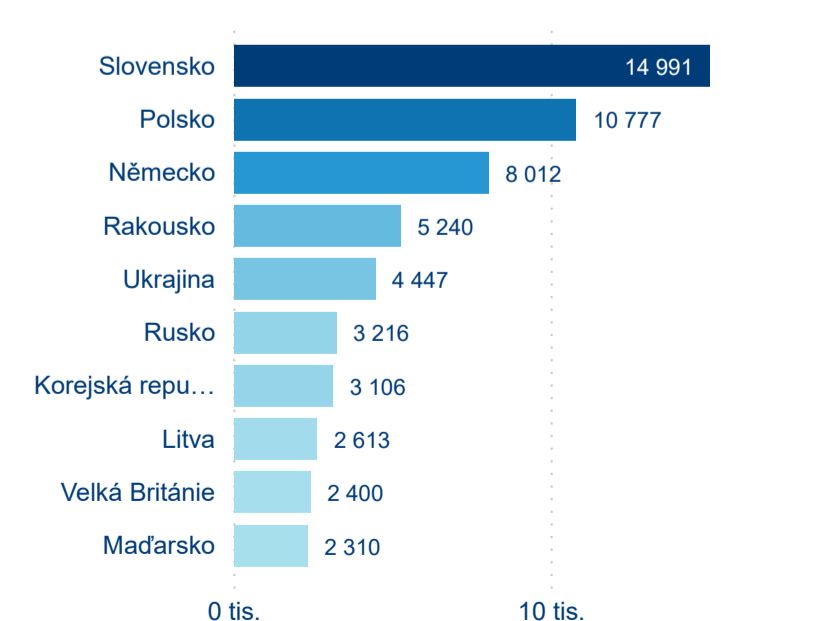

## Sezonální srovnání

Legenda ● 2016 ● 2017 ● 2018 ● 2019 ● 2020

Legenda ● Domácí cestovní ruch ● Příjezdový cestovní ruch

Legenda ● Domácí cestovní ruch ● Příjezdový cestovní ruch

## Poměr DCR a PCR

Legenda ● Domácí cestovní ruch ● Příjezdový cestovní ruch

Legenda ● Domácí cestovní ruch ● Příjezdový cestovní ruch

Legenda ● Domácí cestovní ruch ● Příjezdový cestovní ruch

## Top 10 zdrojových zemí (PCR)

Zdroj: Statistika HUZ, Český statistický úřad, 2020

Průměrná doba pobytu top 10 zdrojových zemí.