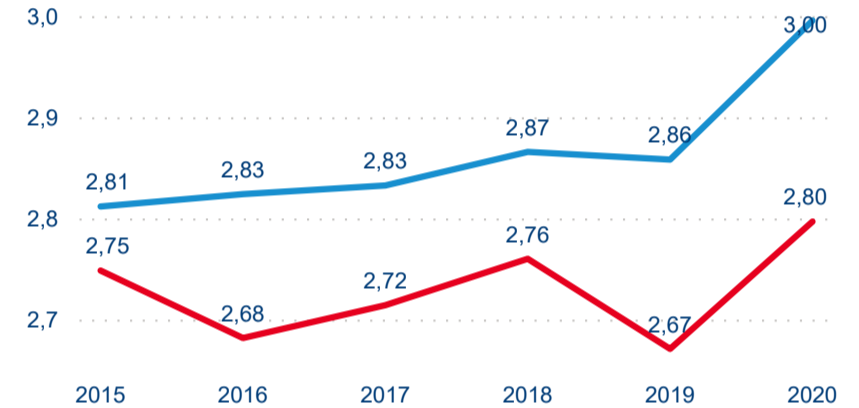

Legenda ● DCR ● PCR