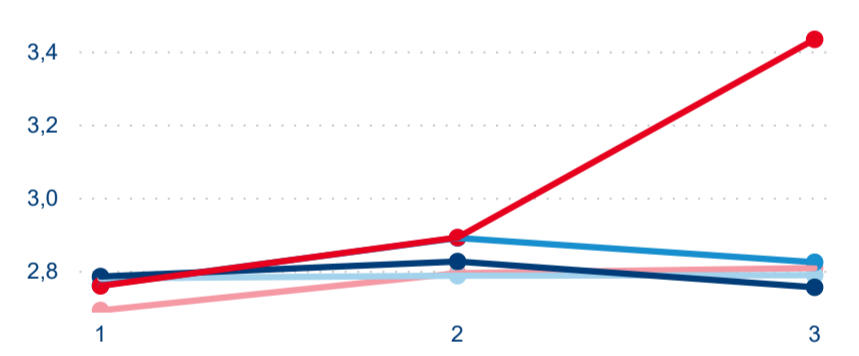

## Průměrná doba pobytu (dny)

## Domácí a příjezdový CR

Legenda ● DCR ● PCR

Legenda ● DCR ● PCR

Legenda ● DCR ● PCR

## Sezonální srovnání

Legenda ● 2016 ● 2017 ● 2018 ● 2019 ● 2020

Legenda ● Domácí cestovní ruch ● Příjezdový cestovní ruch

Legenda ● Domácí cestovní ruch ● Příjezdový cestovní ruch