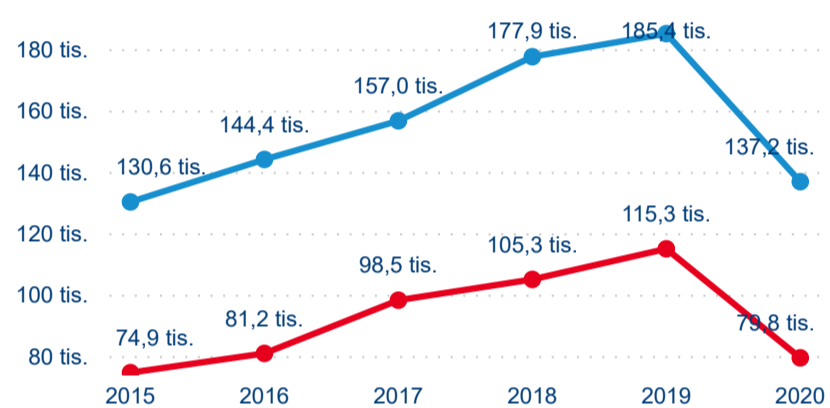

Domácí a příjezdový CR

Legenda ● DCR ● PCR