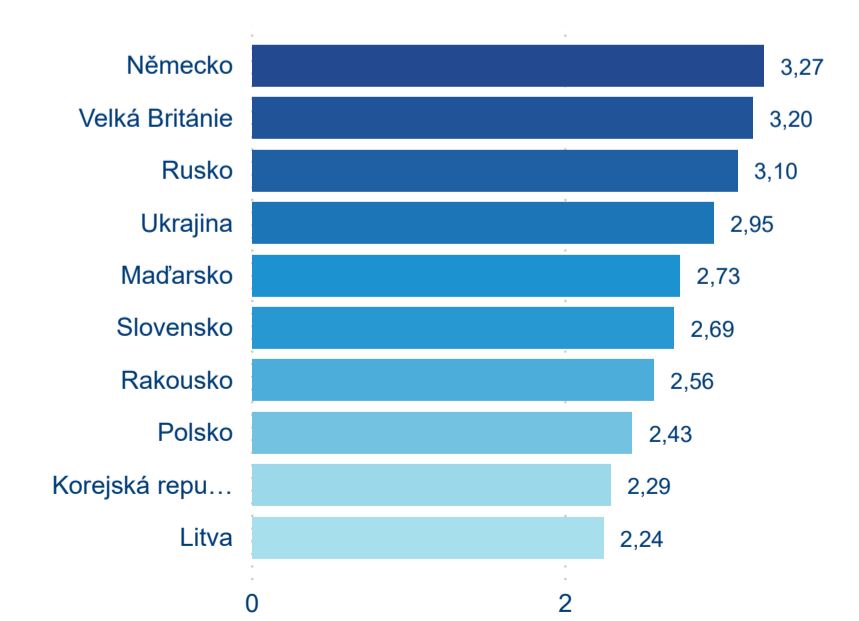

## Sezonální srovnání

Legenda ● 2016 ● 2017 ● 2018 ● 2019 ● 2020

Legenda ● Domácí cestovní ruch ● Příjezdový cestovní ruch

Legenda ● Domácí cestovní ruch ● Příjezdový cestovní ruch

## Poměr DCR a PCR

Legenda ● Domácí cestovní ruch ● Příjezdový cestovní ruch

Legenda ● Domácí cestovní ruch ● Příjezdový cestovní ruch

Legenda ● Domácí cestovní ruch ● Příjezdový cestovní ruch

## Top 10 zdrojových zemí (PCR)

Zdroj: Statistika HUZ, Český statistický úřad, 2020

Průměrná doba pobytu top 10 zdrojových zemí.