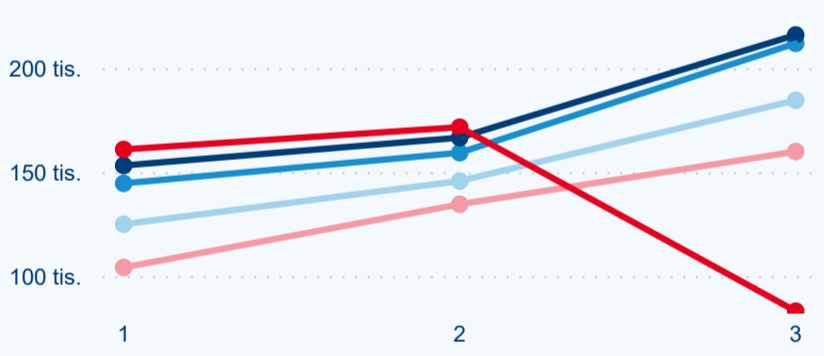

## Průměrná doba pobytu (dny)

## Domácí a příjezdový CR

Legenda ● DCR ● PCR

Legenda ● DCR ● PCR

Legenda ● DCR ● PCR

## Sezonální srovnání

Legenda ● 2016 ● 2017 ● 2018 ● 2019 ● 2020

Legenda ● Domácí cestovní ruch ● Příjezdový cestovní ruch

Legenda ● Domácí cestovní ruch ● Příjezdový cestovní ruch