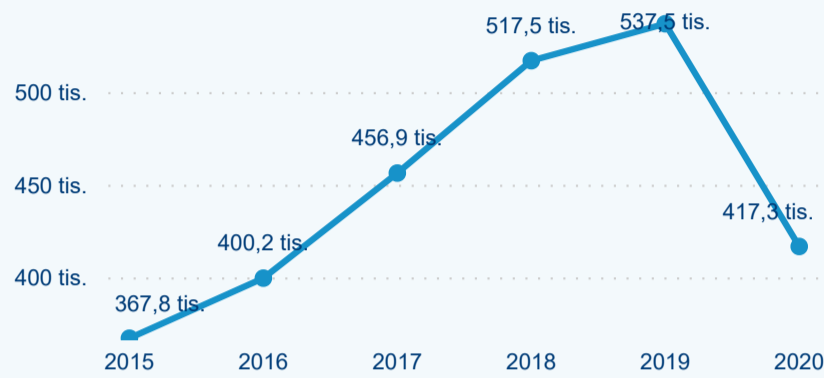

Počet přenocování