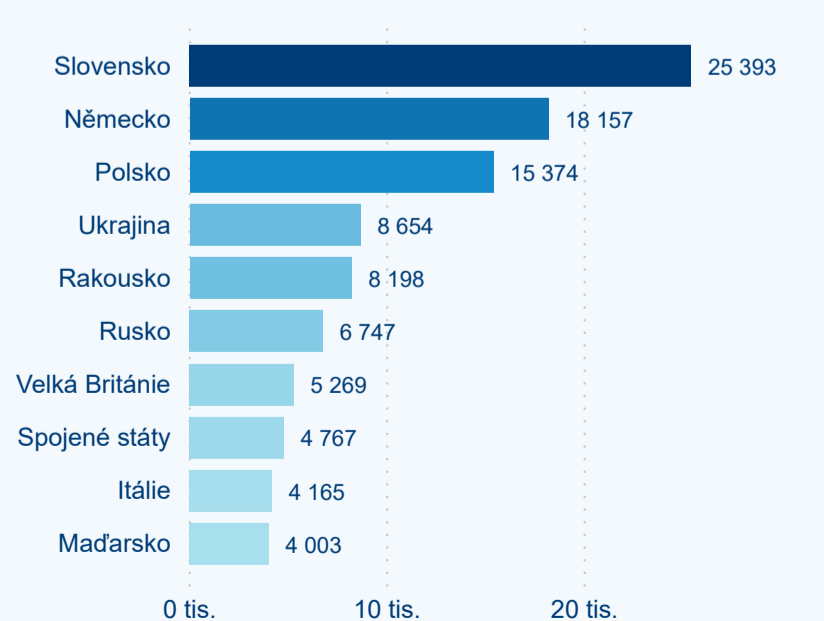

## Sezonální srovnání

Legenda ● 2016 ● 2017 ● 2018 ● 2019 ● 2020

Legenda ● Domácí cestovní ruch ● Příjezdový cestovní ruch

Legenda ● Domácí cestovní ruch ● Příjezdový cestovní ruch

## Poměr DCR a PCR

Legenda ● Domácí cestovní ruch ● Příjezdový cestovní ruch

Legenda ● Domácí cestovní ruch ● Příjezdový cestovní ruch

Legenda ● Domácí cestovní ruch ● Příjezdový cestovní ruch

## Top 10 zdrojových zemí (PCR)

Zdroj: Statistika HUZ, Český statistický úřad, 2020

Průměrná doba pobytu top 10 zdrojových zemí.