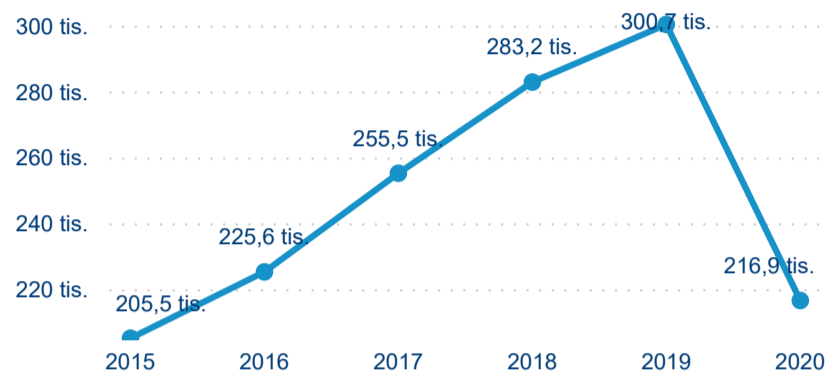

## Hromadná ubytovací zařízení

216 923

Počet příjezdů v HUZ

-27,85%

Meziroční změna počtu příjezdů 2020/2019

417 278

Počet nocí strávených v HUZ

-22,36%

Meziroční změna v počtu přenocování 2020/2019

2,92

Průměrná doba pobytu (dny)

## Počet příjezdů

## Sezonální srovnání

Legenda ● 2016 ● 2017 ● 2018 ● 2019 ● 2020

Legenda ● Domácí cestovní ruch ● Příjezdový cestovní ruch

Legenda ● Domácí cestovní ruch ● Příjezdový cestovní ruch