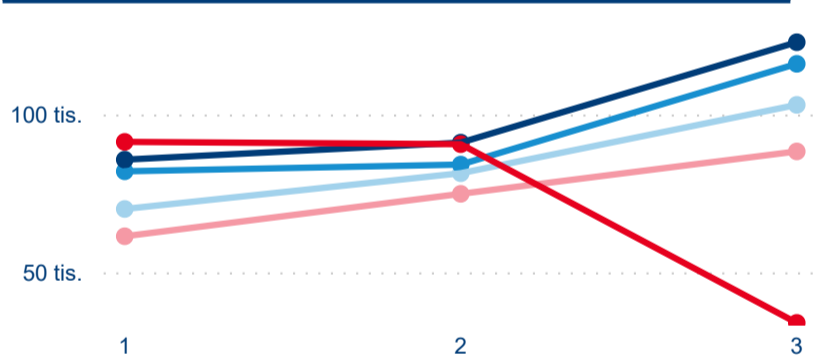

## Průměrná doba pobytu (dny)

## Domácí a příjezdový CR

Legenda ● DCR ● PCR

Legenda ● DCR ● PCR

Legenda ● DCR ● PCR

## Sezonální srovnání

Legenda ● 2016 ● 2017 ● 2018 ● 2019 ● 2020

Legenda ● Domácí cestovní ruch ● Příjezdový cestovní ruch

Legenda ● Domácí cestovní ruch ● Příjezdový cestovní ruch