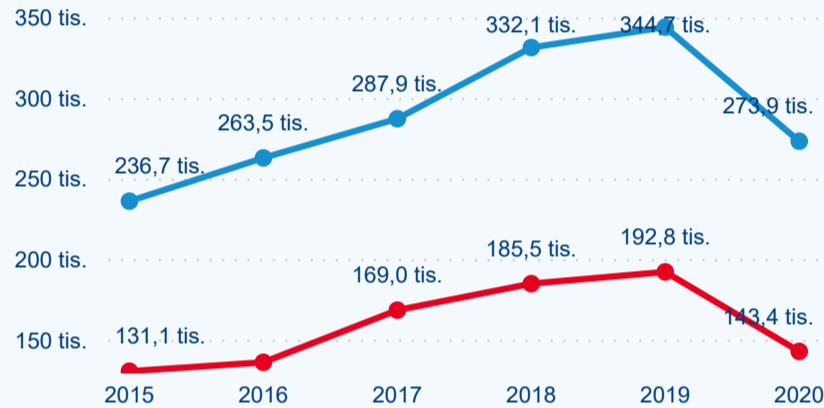

Legenda ● DCR ● PCR