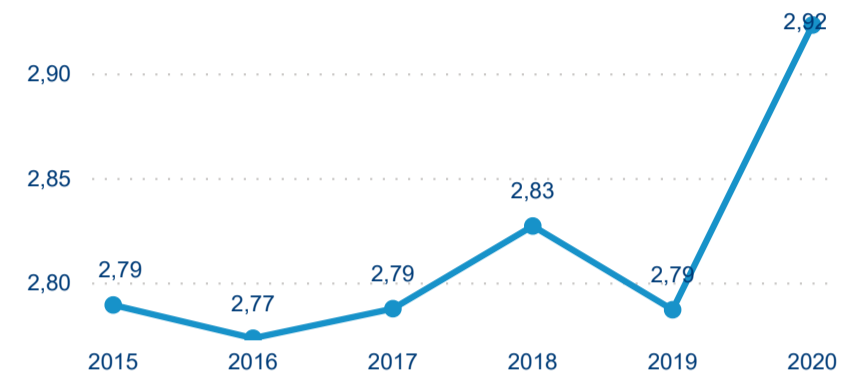

Průměrná doba pobytu (dny)