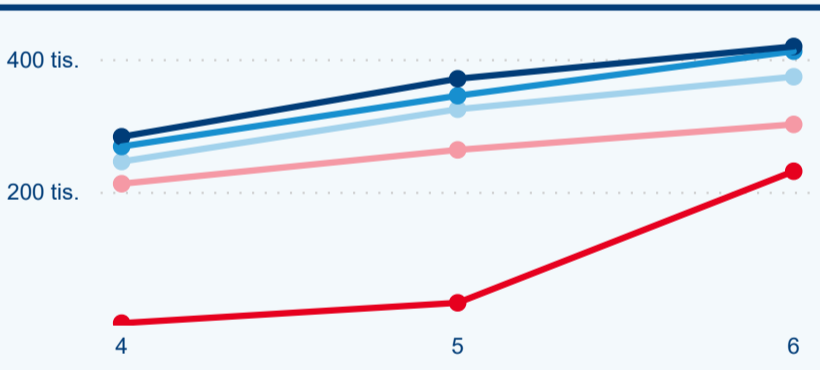

Meziroční změna v počtu přenocování 2020/2019

3,13

Průměrná doba pobytu (dny)

Počet příjezdů

Počet přenocování

Průměrná doba pobytu (dny)

Domácí a příjezdový CR

Legenda ● DCR ● PCR

Legenda ● DCR ● PCR

Legenda ● DCR ● PCR

Sezonální srovnání

Legenda ● 2016 ● 2017 ● 2018 ● 2019 ● 2020

Legenda ● 2016 ● 2017 ● 2018 ● 2019 ● 2020

Legenda ● 2016 ● 2017 ● 2018 ● 2019 ● 2020

Poměr DCR a PCR

Legenda ● Domácí cestovní ruch ● Příjezdový cestovní ruch

Legenda ● Domácí cestovní ruch ● Příjezdový cestovní ruch

Legenda ● Domácí cestovní ruch ● Příjezdový cestovní ruch

Top 10 zdrojových zemí (PCR)

Zdroj: Statistiky HUZ, Český statistický úřad, 2020

Průměrná doba pobytu top 10 zdrojových zemí.