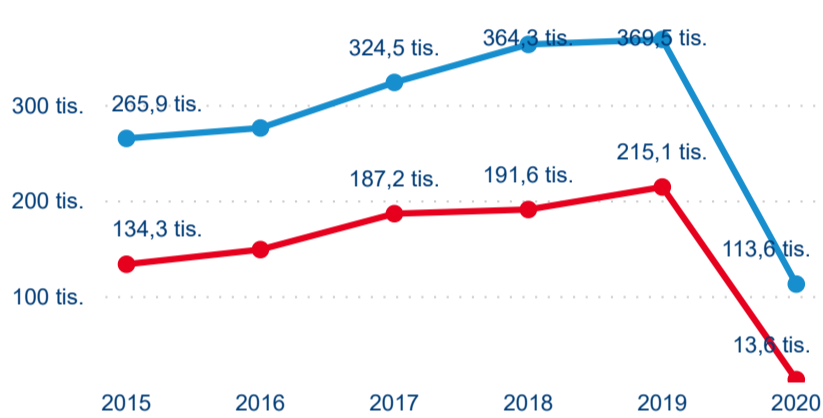

Hromadná ubytovací zařízení

127 216

Počet příjezdů v HUZ

-78,24%

Meziroční změna počtu příjezdů 2020/2019

270 731

Počet nocí strávených v HUZ

-74,87%

Meziroční změna v počtu přenocování 2020/2019

3,13

Průměrná doba pobytu (dny)

Počet příjezdů

Počet přenocování

Průměrná doba pobytu (dny)

Domácí a příjezdový CR

Legenda ● DCR ● PCR

Legenda ● DCR ● PCR

Legenda ● DCR ● PCR

Sezonální srovnání

Legenda ● 2016 ● 2017 ● 2018 ● 2019 ● 2020

Legenda ● 2016 ● 2017 ● 2018 ● 2019 ● 2020

Legenda ● 2016 ● 2017 ● 2018 ● 2019 ● 2020

Poměr DCR a PCR

Legenda ● Domácí cestovní ruch ● Příjezdový cestovní ruch