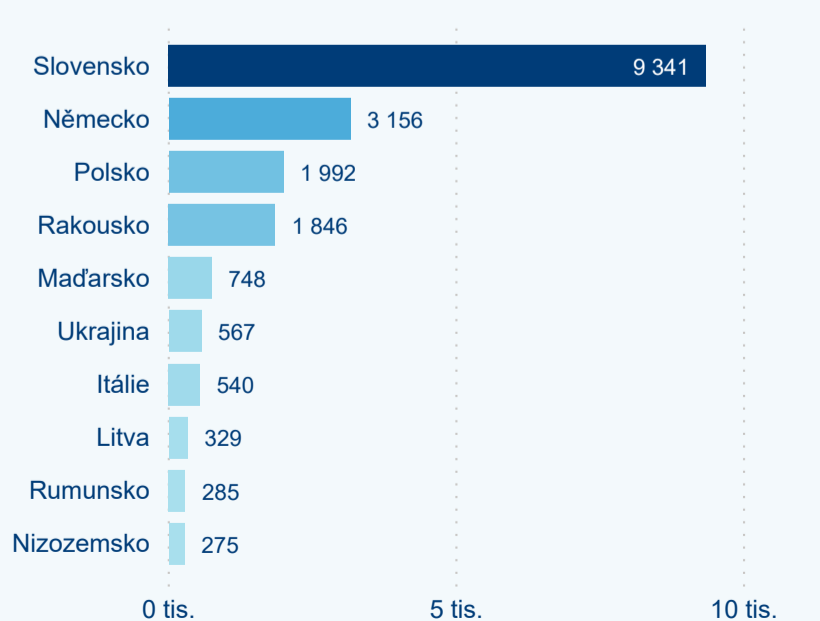

Legenda ● DCR ● PCR

Legenda ● DCR ● PCR

Sezonální srovnání

Legenda ● 2016 ● 2017 ● 2018 ● 2019 ● 2020

Legenda ● 2016 ● 2017 ● 2018 ● 2019 ● 2020

Legenda ● 2016 ● 2017 ● 2018 ● 2019 ● 2020

Poměr DCR a PCR

Legenda ● Domácí cestovní ruch ● Příjezdový cestovní ruch

Legenda ● Domácí cestovní ruch ● Příjezdový cestovní ruch

Legenda ● Domácí cestovní ruch ● Příjezdový cestovní ruch

Top 10 zdrojových zemí (PCR)

Zdroj: Statistiky HUZ, Český statistický úřad, 2020

Průměrná doba pobytu top 10 zdrojových zemí.