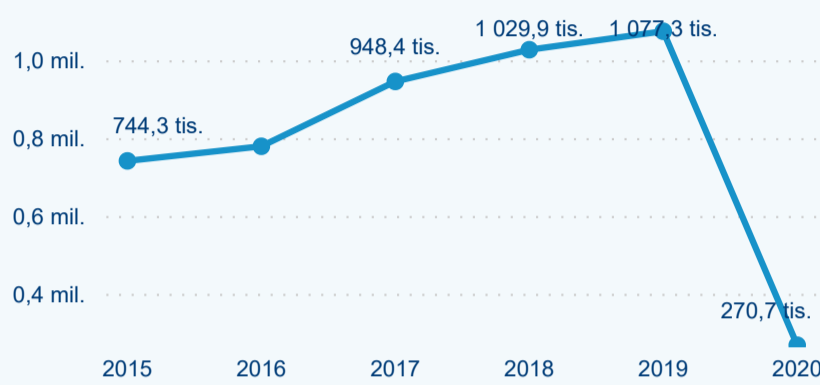

Hromadná ubytovací zařízení

127 216

Počet příjezdů v HUZ

-78,24%

Meziroční změna počtu příjezdů 2020/2019

270 731

Počet nocí strávených v HUZ

-74,87%

Meziroční změna v počtu přenocování 2020/2019

3,13

Průměrná doba pobytu (dny)

Počet příjezdů

Počet přenocování

Průměrná doba pobytu (dny)

Domácí a příjezdový CR

Legenda ● DCR ● PCR

Legenda ● DCR ● PCR

Legenda ● DCR ● PCR

Sezonální srovnání

Legenda ● 2016 ● 2017 ● 2018 ● 2019 ● 2020

Legenda ● 2016 ● 2017 ● 2018 ● 2019 ● 2020

Legenda ● 2016 ● 2017 ● 2018 ● 2019 ● 2020

Poměr DCR a PCR

Legenda ● Domácí cestovní ruch ● Příjezdový cestovní ruch