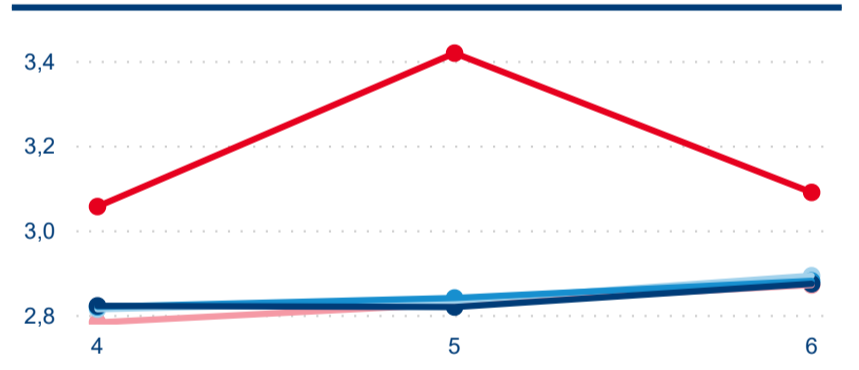

Meziroční změna v počtu přenocování 2020/2019

3,13

Průměrná doba pobytu (dny)

Počet příjezdů

Počet přenocování

Průměrná doba pobytu (dny)

Domácí a příjezdový CR

Legenda ● DCR ● PCR

Legenda ● DCR ● PCR

Legenda ● DCR ● PCR

Sezonální srovnání

Legenda ● 2016 ● 2017 ● 2018 ● 2019 ● 2020

Legenda ● 2016 ● 2017 ● 2018 ● 2019 ● 2020

Legenda ● 2016 ● 2017 ● 2018 ● 2019 ● 2020

Poměr DCR a PCR

Legenda ● Domácí cestovní ruch ● Příjezdový cestovní ruch

Legenda ● Domácí cestovní ruch ● Příjezdový cestovní ruch

Legenda ● Domácí cestovní ruch ● Příjezdový cestovní ruch

Top 10 zdrojových zemí (PCR)

Zdroj: Statistiky HUZ, Český statistický úřad, 2020

Průměrná doba pobytu top 10 zdrojových zemí.