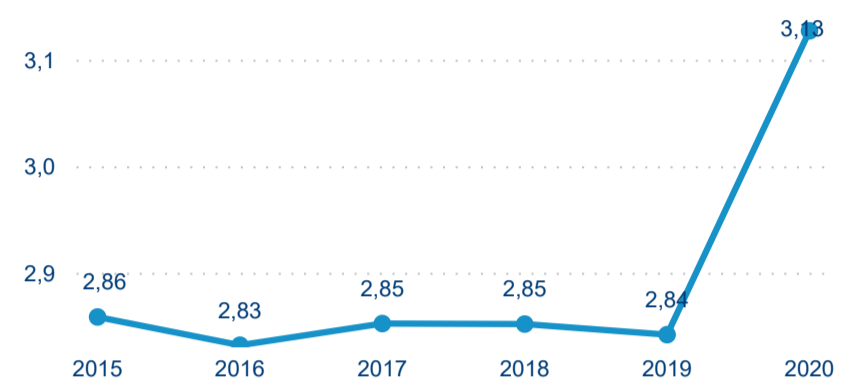

Hromadná ubytovací zařízení

127 216

Počet příjezdů v HUZ

-78,24%

Meziroční změna počtu příjezdů 2020/2019

270 731

Počet nocí strávených v HUZ

-74,87%

Meziroční změna v počtu přenocování 2020/2019

3,13

Průměrná doba pobytu (dny)

Počet příjezdů

Počet přenocování

Průměrná doba pobytu (dny)

Domácí a příjezdový CR

Legenda ● DCR ● PCR

Legenda ● DCR ● PCR

Legenda ● DCR ● PCR

Sezonální srovnání

Legenda ● 2016 ● 2017 ● 2018 ● 2019 ● 2020

Legenda ● 2016 ● 2017 ● 2018 ● 2019 ● 2020

Legenda ● 2016 ● 2017 ● 2018 ● 2019 ● 2020

Poměr DCR a PCR

Legenda ● Domácí cestovní ruch ● Příjezdový cestovní ruch