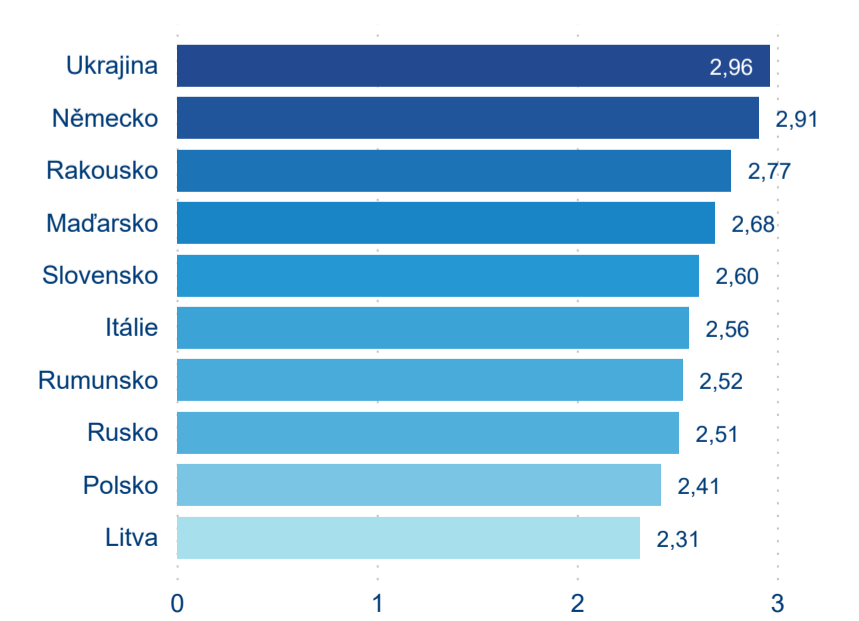

Legenda ● DCR ● PCR

Legenda ● DCR ● PCR

Sezonální srovnání

Legenda ● 2016 ● 2017 ● 2018 ● 2019 ● 2020

Legenda ● 2016 ● 2017 ● 2018 ● 2019 ● 2020

Legenda ● 2016 ● 2017 ● 2018 ● 2019 ● 2020

Poměr DCR a PCR

Legenda ● Domácí cestovní ruch ● Příjezdový cestovní ruch

Legenda ● Domácí cestovní ruch ● Příjezdový cestovní ruch

Legenda ● Domácí cestovní ruch ● Příjezdový cestovní ruch

Top 10 zdrojových zemí (PCR)

Zdroj: Statistiky HUZ, Český statistický úřad, 2020

Průměrná doba pobytu top 10 zdrojových zemí.