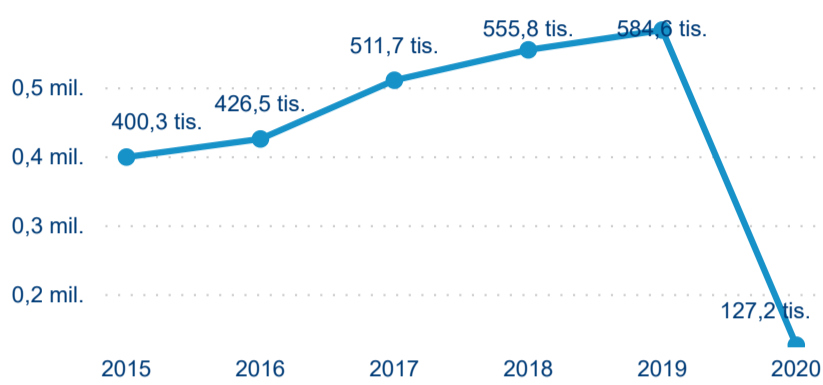

Hromadná ubytovací zařízení

127 216

Počet příjezdů v HUZ

-78,24%

Meziroční změna počtu příjezdů 2020/2019

270 731

Počet nocí strávených v HUZ

-74,87%

Meziroční změna v počtu přenocování 2020/2019

3,13

Průměrná doba pobytu (dny)

Počet příjezdů

Počet přenocování

Průměrná doba pobytu (dny)

Domácí a příjezdový CR

Legenda ● DCR ● PCR

Legenda ● DCR ● PCR

Legenda ● DCR ● PCR

Sezonální srovnání

Legenda ● 2016 ● 2017 ● 2018 ● 2019 ● 2020

Legenda ● 2016 ● 2017 ● 2018 ● 2019 ● 2020

Legenda ● 2016 ● 2017 ● 2018 ● 2019 ● 2020

Poměr DCR a PCR

Legenda ● Domácí cestovní ruch ● Příjezdový cestovní ruch