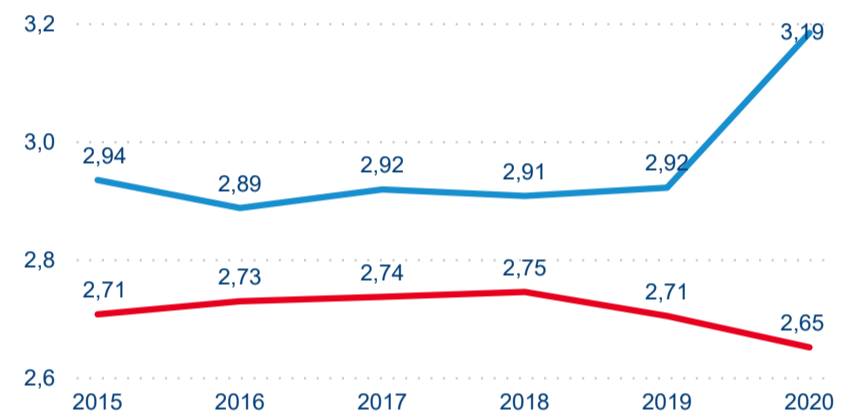

Meziroční změna v počtu přenocování 2020/2019

3,13

Průměrná doba pobytu (dny)

Počet příjezdů

Počet přenocování

Průměrná doba pobytu (dny)

Domácí a příjezdový CR

Legenda ● DCR ● PCR

Legenda ● DCR ● PCR

Legenda ● DCR ● PCR

Sezonální srovnání

Legenda ● 2016 ● 2017 ● 2018 ● 2019 ● 2020

Legenda ● 2016 ● 2017 ● 2018 ● 2019 ● 2020

Legenda ● 2016 ● 2017 ● 2018 ● 2019 ● 2020

Poměr DCR a PCR

Legenda ● Domácí cestovní ruch ● Příjezdový cestovní ruch