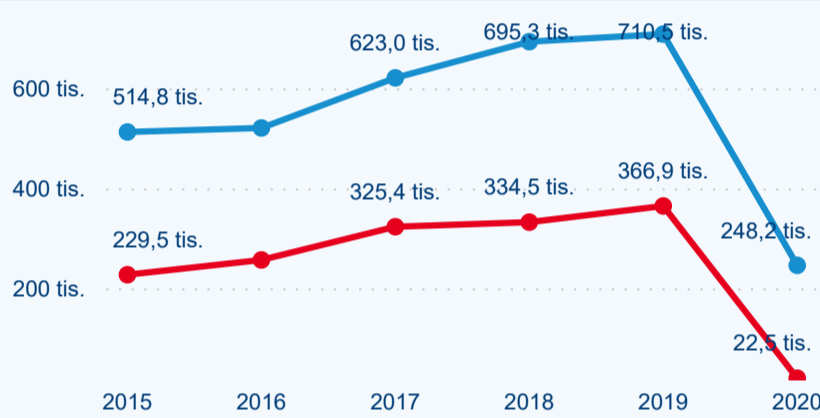

Hromadná ubytovací zařízení

127 216

Počet příjezdů v HUZ

-78,24%

Meziroční změna počtu příjezdů 2020/2019

270 731

Počet nocí strávených v HUZ

-74,87%

Meziroční změna v počtu přenocování 2020/2019

3,13

Průměrná doba pobytu (dny)

Počet příjezdů

Počet přenocování

Průměrná doba pobytu (dny)

Domácí a příjezdový CR

Legenda ● DCR ● PCR

Legenda ● DCR ● PCR

Legenda ● DCR ● PCR

Sezonální srovnání

Legenda ● 2016 ● 2017 ● 2018 ● 2019 ● 2020

Legenda ● 2016 ● 2017 ● 2018 ● 2019 ● 2020

Legenda ● 2016 ● 2017 ● 2018 ● 2019 ● 2020

Poměr DCR a PCR

Legenda ● Domácí cestovní ruch ● Příjezdový cestovní ruch