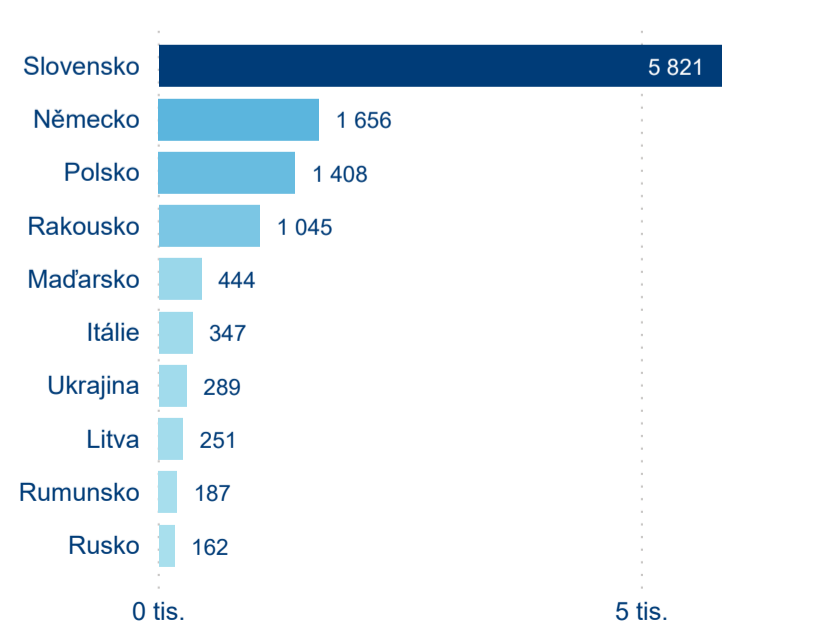

Legenda ● DCR ● PCR

Legenda ● DCR ● PCR

Sezonální srovnání

Legenda ● 2016 ● 2017 ● 2018 ● 2019 ● 2020

Legenda ● 2016 ● 2017 ● 2018 ● 2019 ● 2020

Legenda ● 2016 ● 2017 ● 2018 ● 2019 ● 2020

Poměr DCR a PCR

Legenda ● Domácí cestovní ruch ● Příjezdový cestovní ruch

Legenda ● Domácí cestovní ruch ● Příjezdový cestovní ruch

Legenda ● Domácí cestovní ruch ● Příjezdový cestovní ruch

Top 10 zdrojových zemí (PCR)

Zdroj: Statistiky HUZ, Český statistický úřad, 2020

Průměrná doba pobytu top 10 zdrojových zemí.