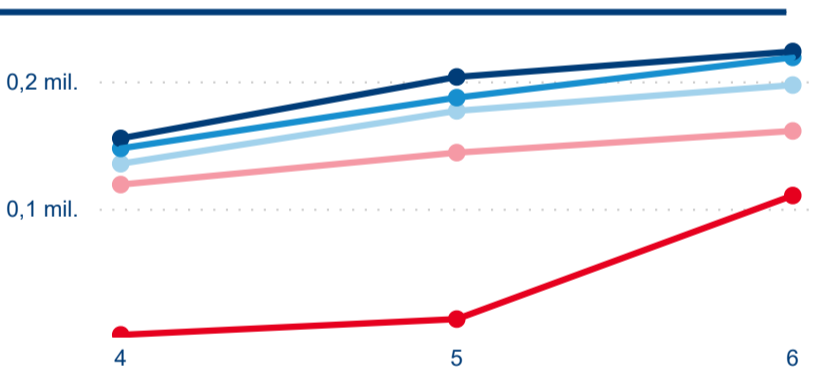

Meziroční změna v počtu přenocování 2020/2019

3,13

Průměrná doba pobytu (dny)

Počet příjezdů

Počet přenocování

Průměrná doba pobytu (dny)

Domácí a příjezdový CR

Legenda ● DCR ● PCR

Legenda ● DCR ● PCR

Legenda ● DCR ● PCR

Sezonální srovnání

Legenda ● 2016 ● 2017 ● 2018 ● 2019 ● 2020

Legenda ● 2016 ● 2017 ● 2018 ● 2019 ● 2020

Legenda ● 2016 ● 2017 ● 2018 ● 2019 ● 2020

Poměr DCR a PCR

Legenda ● Domácí cestovní ruch ● Příjezdový cestovní ruch