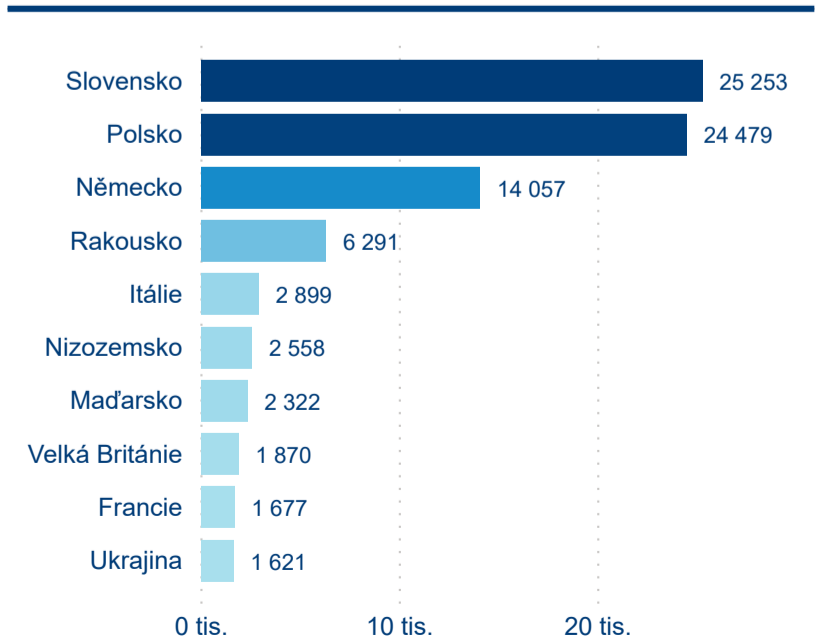

### Sezonální srovnání

Legenda ● 2016 ● 2017 ● 2018 ● 2019 ● 2020

Legenda ● 2016 ● 2017 ● 2018 ● 2019 ● 2020

Legenda ● 2016 ● 2017 ● 2018 ● 2019 ● 2020

### Poměr DCR a PCR

Legenda ● Domácí cestovní ruch ● Příjezdový cestovní ruch

Legenda ● Domácí cestovní ruch ● Příjezdový cestovní ruch

Legenda ● Domácí cestovní ruch ● Příjezdový cestovní ruch

### Top 10 zdrojových zemí (PCR)

Zdroj: Statistika HUZ, Český statistický úřad, 2020

Průměrná doba pobytu top 10 zdrojových zemí.