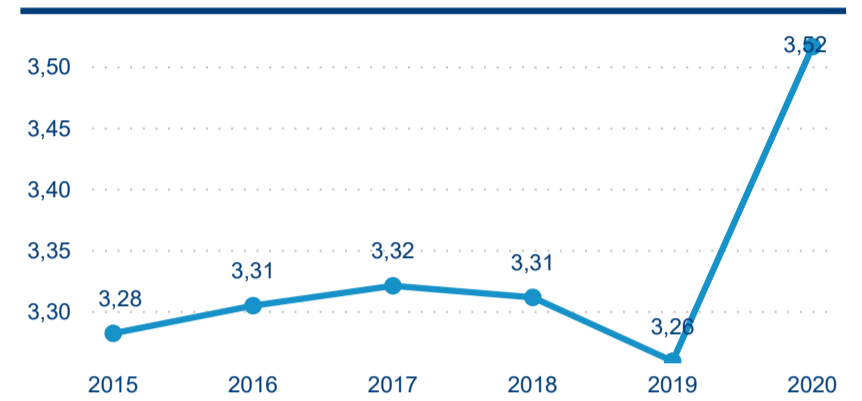

Průměrná doba pobytu (dny)