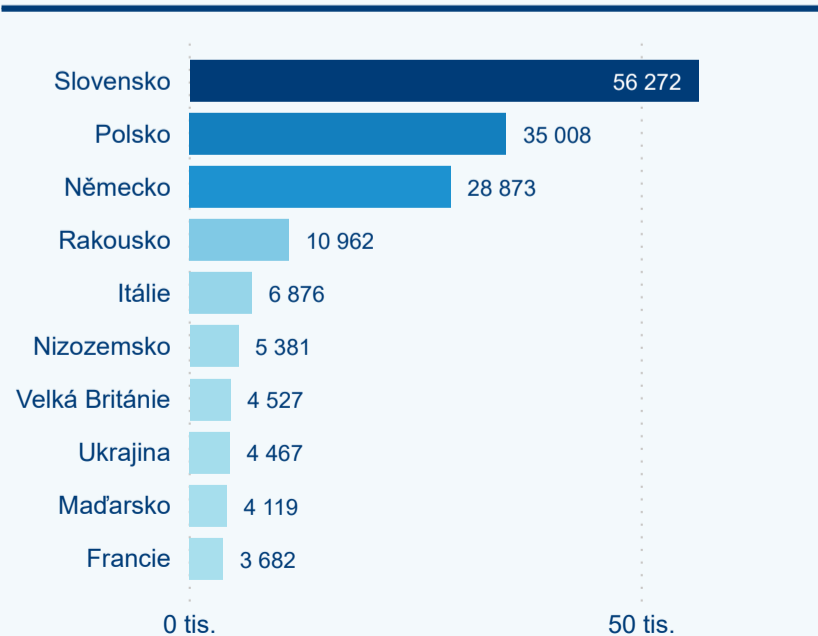

### Sezonální srovnání

Legenda ● 2016 ● 2017 ● 2018 ● 2019 ● 2020

Legenda ● 2016 ● 2017 ● 2018 ● 2019 ● 2020

Legenda ● 2016 ● 2017 ● 2018 ● 2019 ● 2020

### Poměr DCR a PCR

Legenda ● Domácí cestovní ruch ● Příjezdový cestovní ruch

Legenda ● Domácí cestovní ruch ● Příjezdový cestovní ruch

Legenda ● Domácí cestovní ruch ● Příjezdový cestovní ruch

### Top 10 zdrojových zemí (PCR)

Zdroj: Statistika HUZ, Český statistický úřad, 2020

Průměrná doba pobytu top 10 zdrojových zemí.