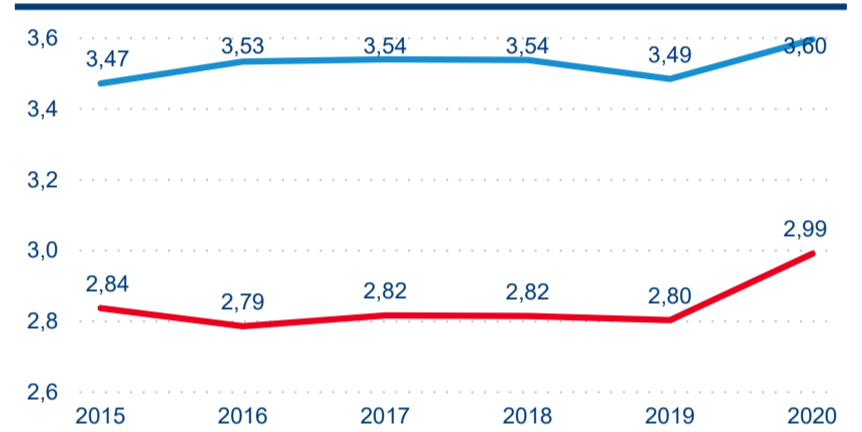

Legenda ● DCR ● PCR