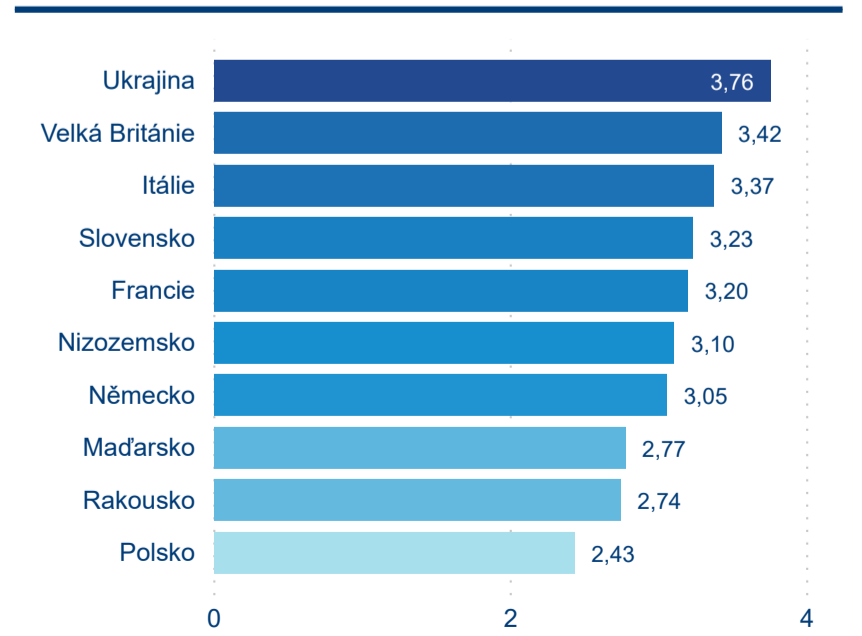

### Sezonální srovnání

Legenda ● 2016 ● 2017 ● 2018 ● 2019 ● 2020

Legenda ● 2016 ● 2017 ● 2018 ● 2019 ● 2020

Legenda ● 2016 ● 2017 ● 2018 ● 2019 ● 2020

### Poměr DCR a PCR

Legenda ● Domácí cestovní ruch ● Příjezdový cestovní ruch

Legenda ● Domácí cestovní ruch ● Příjezdový cestovní ruch

Legenda ● Domácí cestovní ruch ● Příjezdový cestovní ruch

### Top 10 zdrojových zemí (PCR)

Zdroj: Statistika HUZ, Český statistický úřad, 2020

Průměrná doba pobytu top 10 zdrojových zemí.