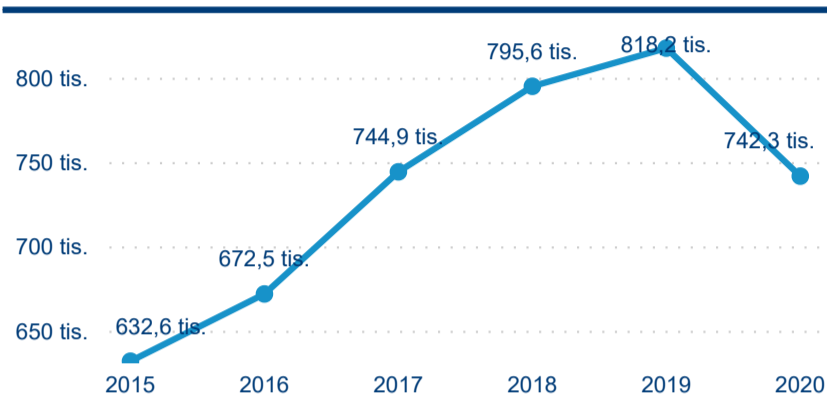

## Hromadná ubytovací zařízení

742 313

Počet příjezdů v HUZ

-9,27%

Meziroční změna počtu příjezdů 2020/2019

1 868 395

Počet nocí strávených v HUZ

1,06%

Meziroční změna v počtu přenocování 2020/2019

3,52

Průměrná doba pobytu (dny)

### Počet příjezdů