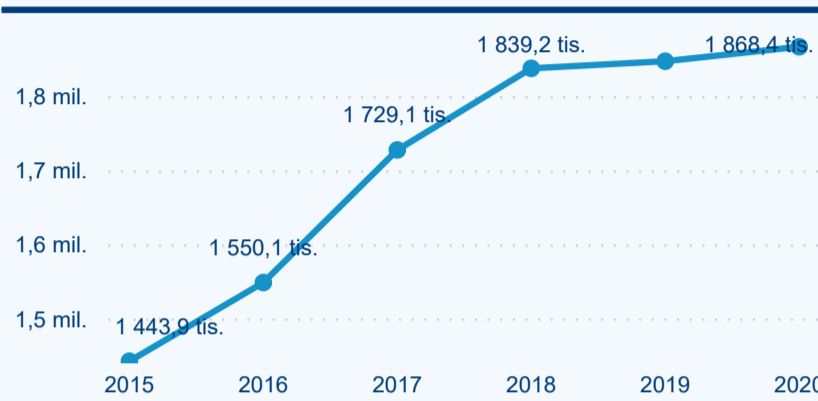

Počet přenocování