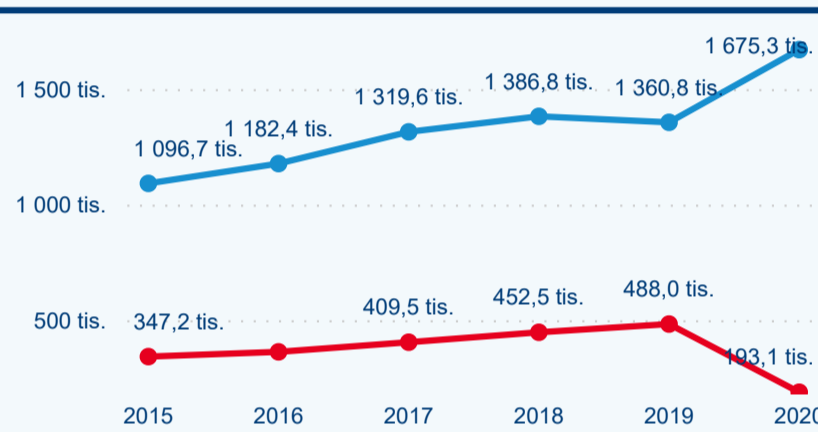

Legenda ● DCR ● PCR