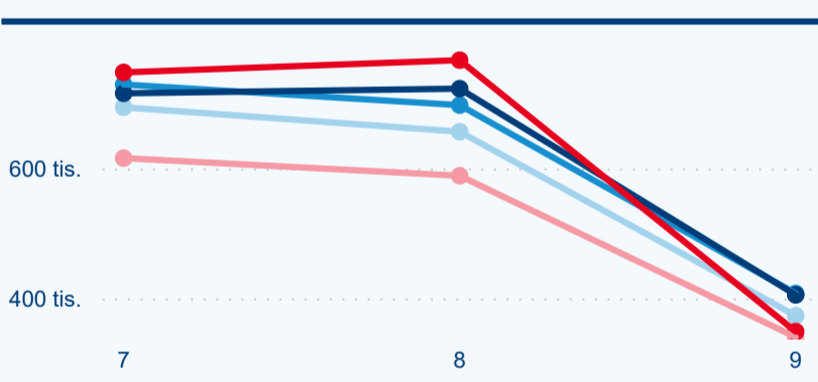

### Průměrná doba pobytu (dny)

### Domácí a příjezdový CR

Legenda ● DCR ● PCR

Legenda ● DCR ● PCR

Legenda ● DCR ● PCR

### Sezonální srovnání

Legenda ● 2016 ● 2017 ● 2018 ● 2019 ● 2020

Legenda ● 2016 ● 2017 ● 2018 ● 2019 ● 2020

Legenda ● 2016 ● 2017 ● 2018 ● 2019 ● 2020