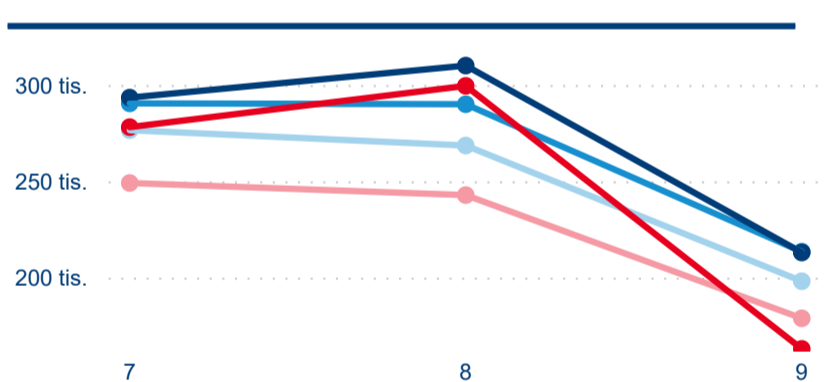

### Průměrná doba pobytu (dny)

### Domácí a příjezdový CR

Legenda ● DCR ● PCR

Legenda ● DCR ● PCR

Legenda ● DCR ● PCR

### Sezonální srovnání

Legenda ● 2016 ● 2017 ● 2018 ● 2019 ● 2020

Legenda ● 2016 ● 2017 ● 2018 ● 2019 ● 2020

Legenda ● 2016 ● 2017 ● 2018 ● 2019 ● 2020