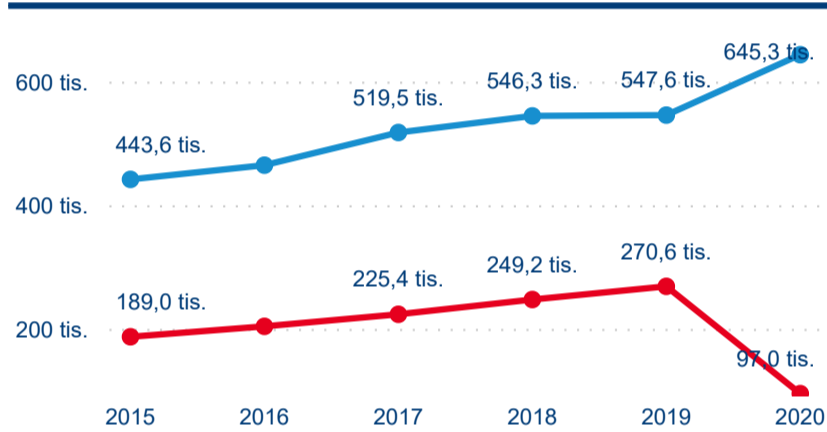

Domácí a příjezdový CR

Legenda ● DCR ● PCR