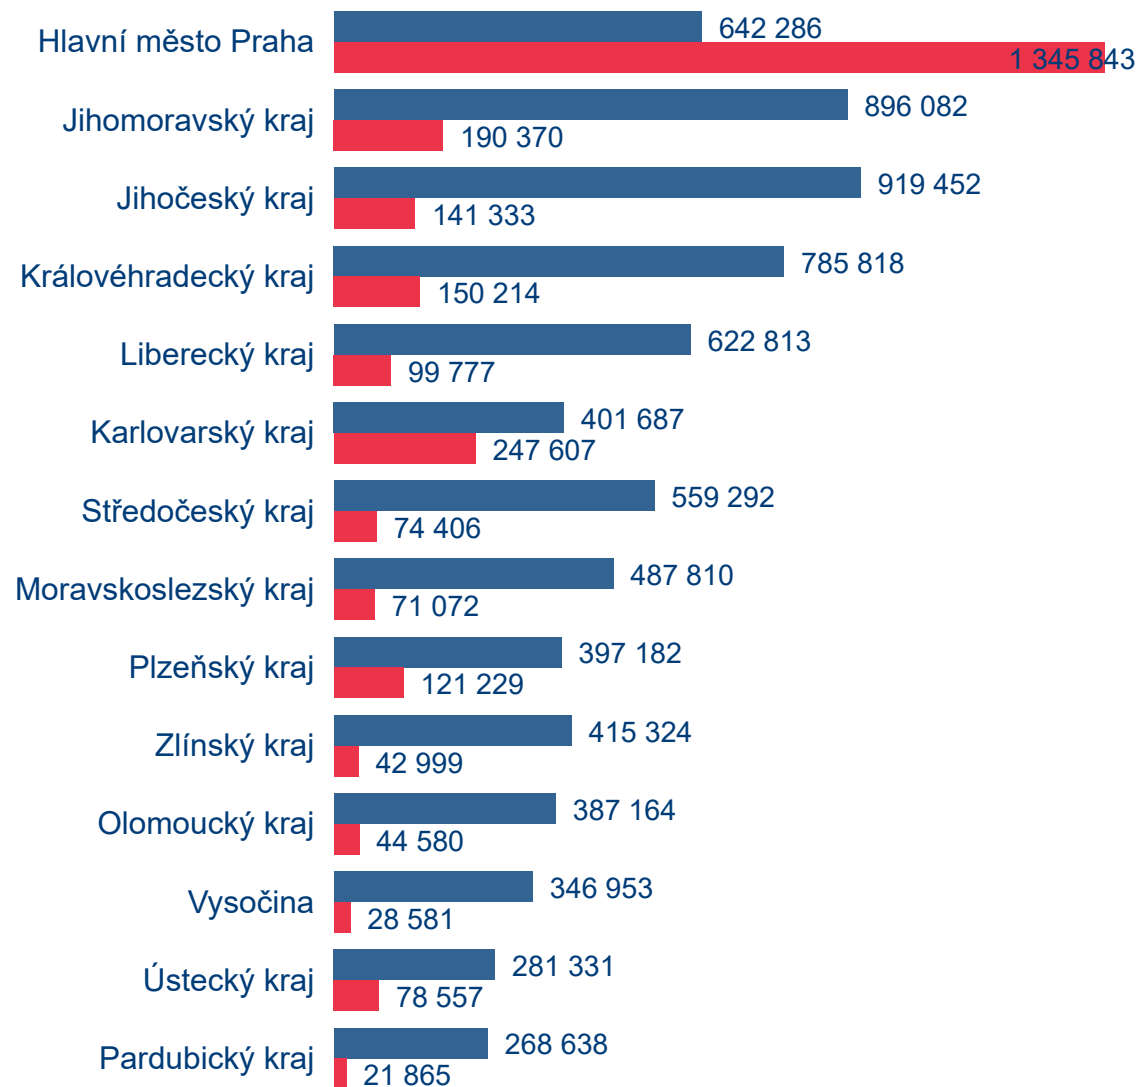

Hosté v hromadných ubytovacích zařízeních 2020 1 - 3Q

Legenda ● Domácí cestovní ruch ● Příjezdový cestovní ruch