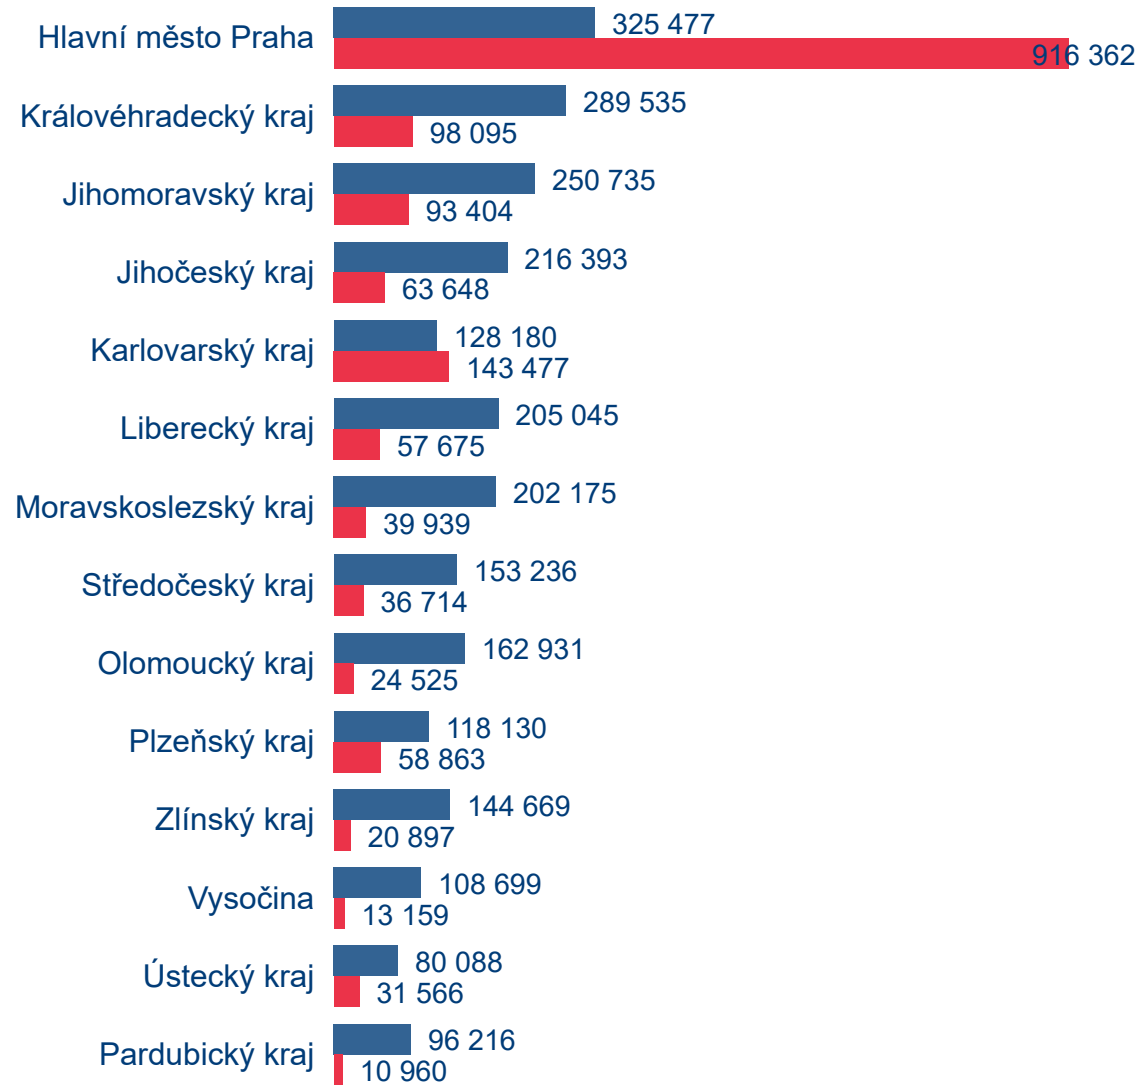

# Hosté v hromadných ubytovacích zařízeních 2020 1H

**Legenda** ● Domácí cestovní ruch ● Příjezdový cestovní ruch