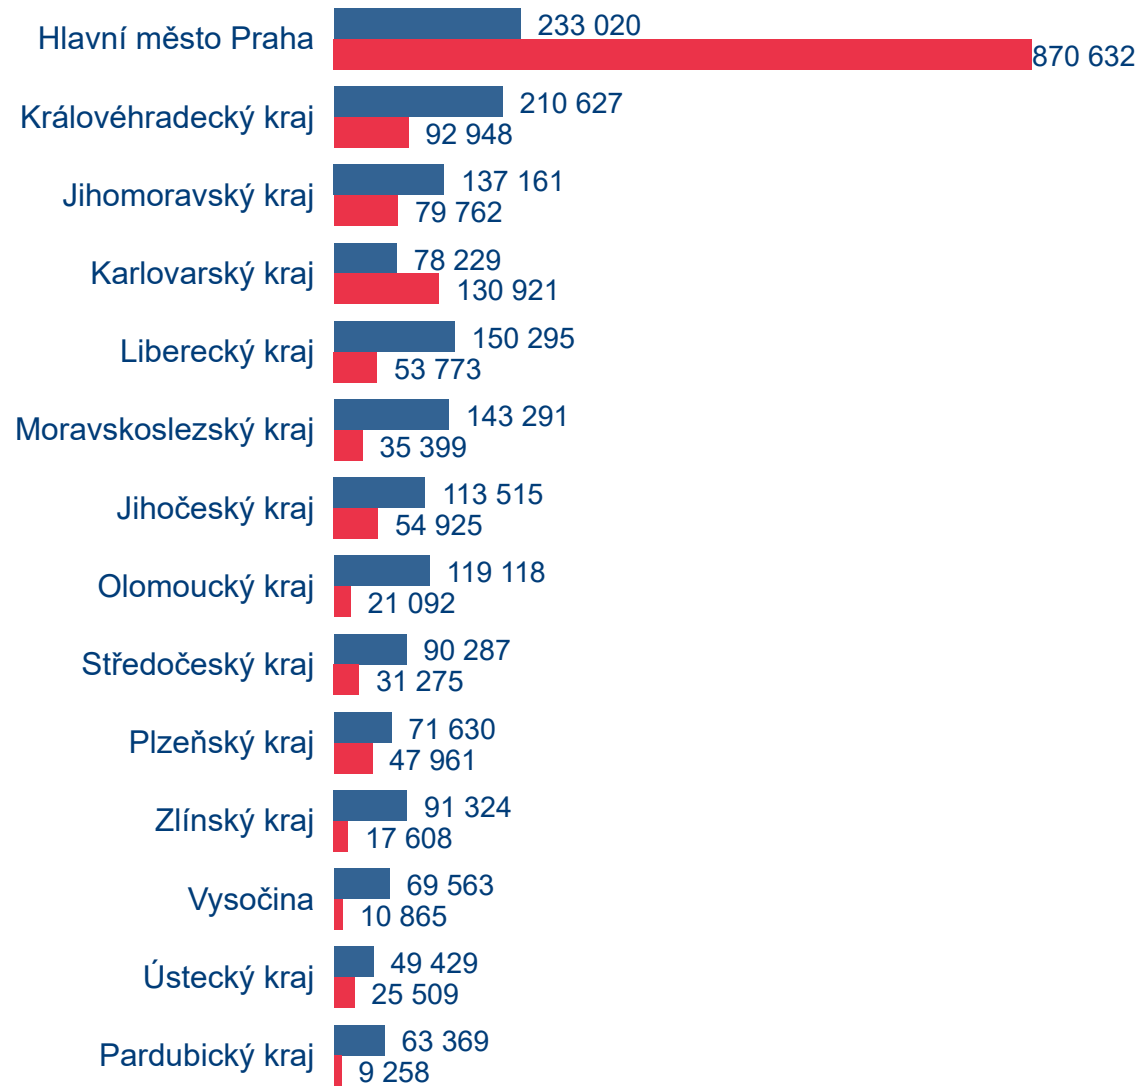

# Hosté v hromadných ubytovacích zařízeních 2020 1Q

Legenda ● Domácí cestovní ruch ● Příjezdový cestovní ruch