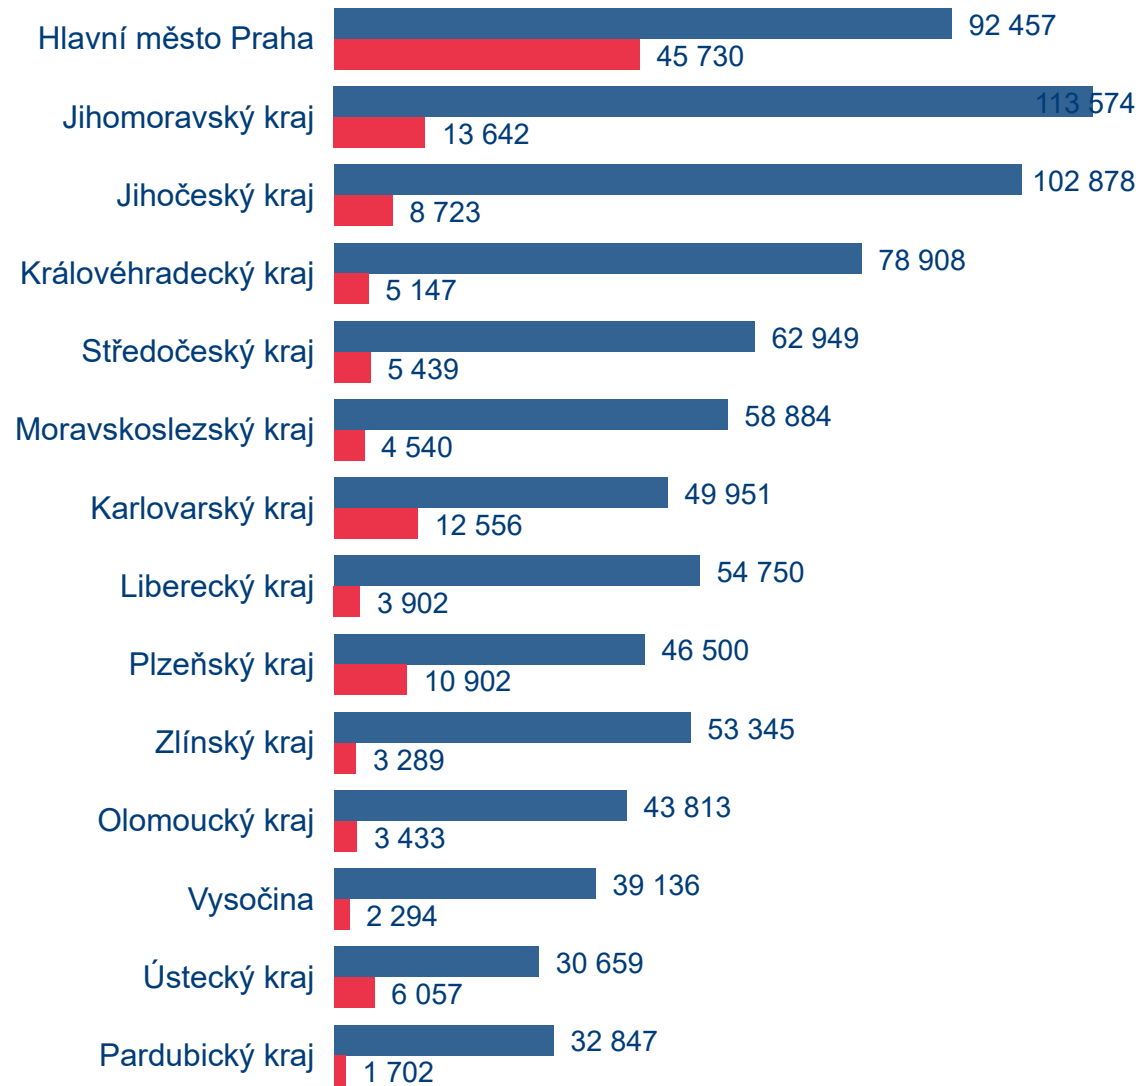

# Hosté v hromadných ubytovacích zařízeních 2020 2Q

**Legenda** ● Domácí cestovní ruch ● Příjezdový cestovní ruch