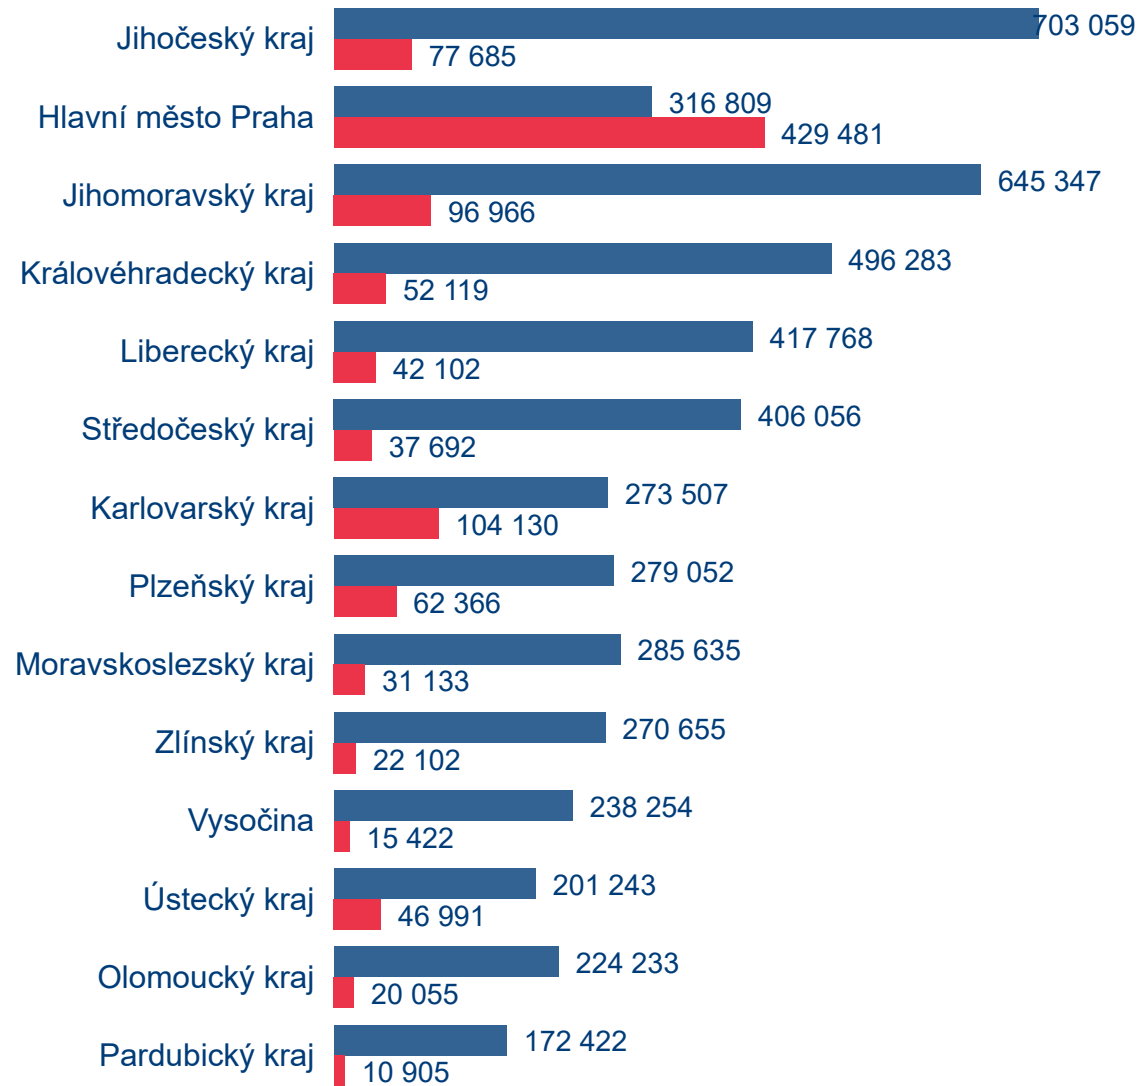

Hosté v hromadných ubytovacích zařízeních 2020 3Q

Legenda ● Domácí cestovní ruch ● Příjezdový cestovní ruch