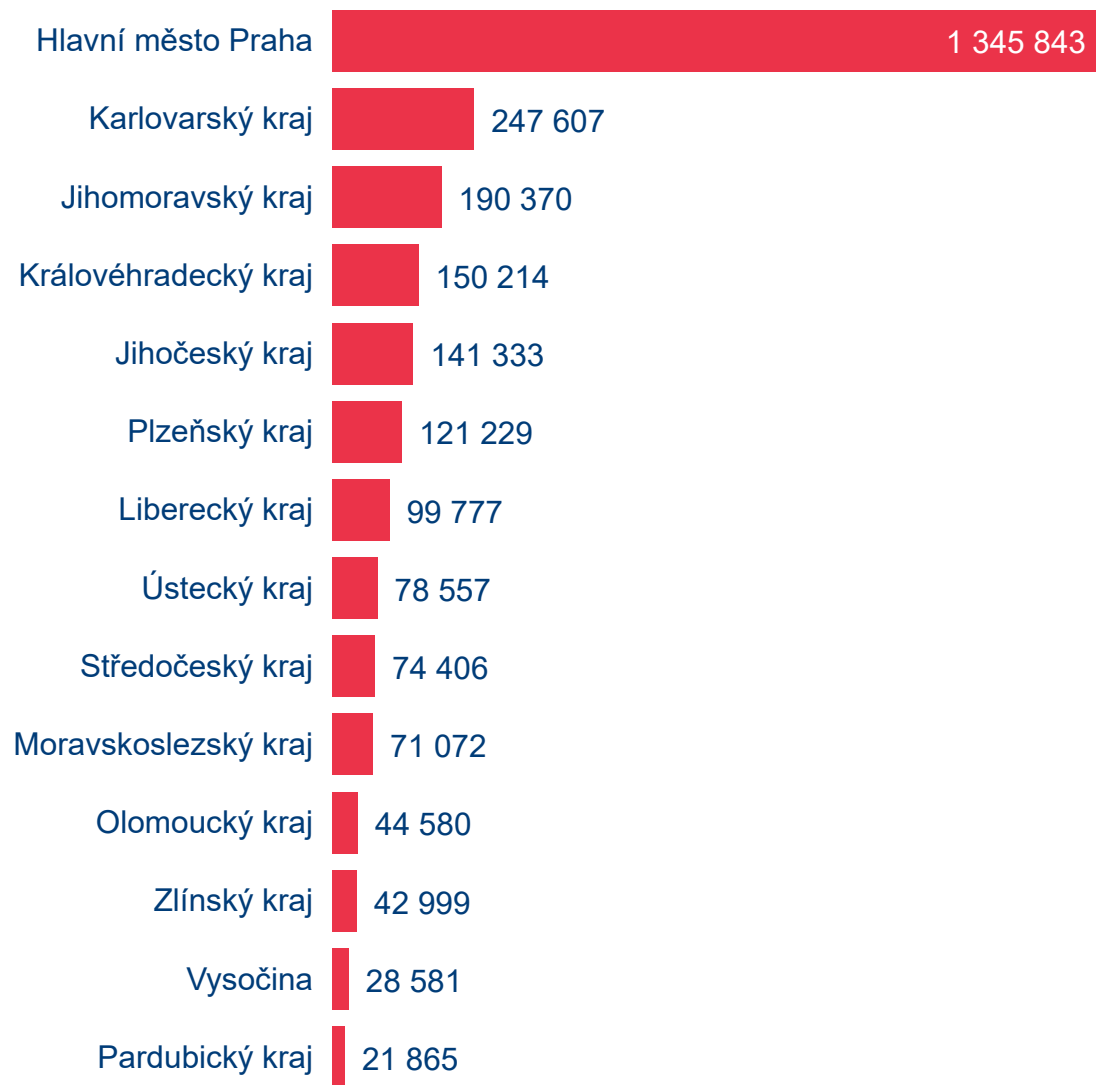

# Zahraniční hosté v hromadných ubytovacích zařízeních 2020 1-3Q

Cestovní ruch ● Příjezdový cestovní ruch