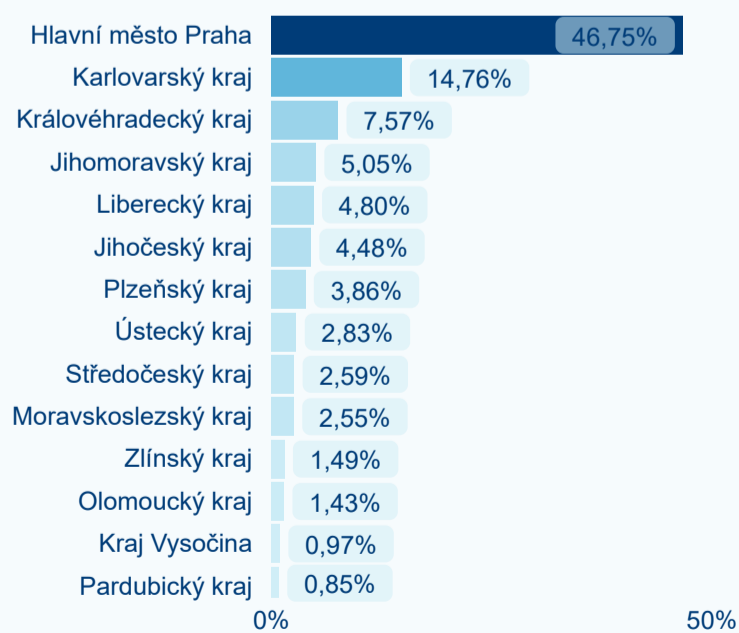

Hromadná ubytovací zařízení dle krajů

Počet turistů v HUZ

Počet přenocování v HUZ

Průměrná doba pobytu (dny)

Sezonální srovnání

Legenda ● 2016 ● 2017 ● 2018 ● 2019 ● 2020

Rozložení v krajích

Praha a regiony