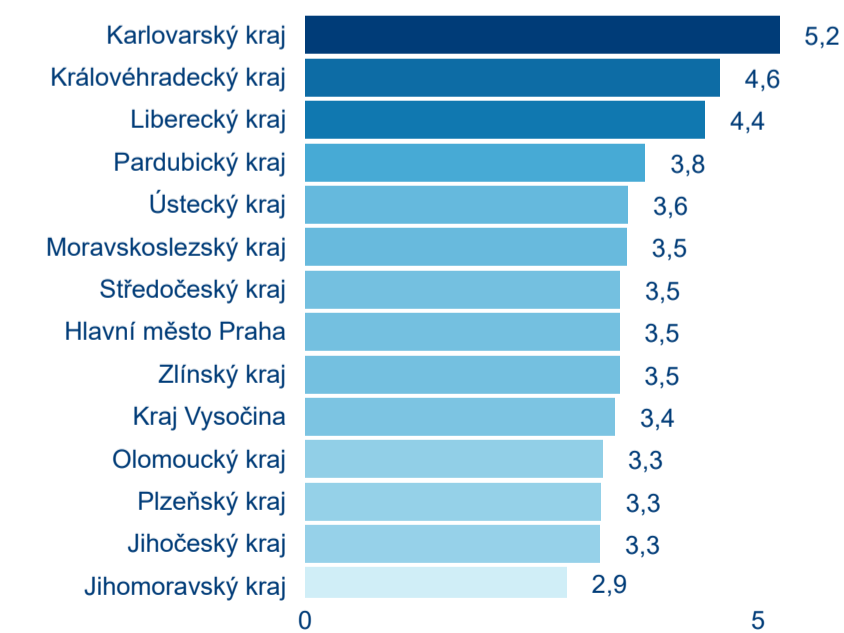

Hromadná ubytovací zařízení dle krajů

Počet turistů v HUZ

Počet přenocování v HUZ

Průměrná doba pobytu (dny)

Sezonální srovnání

Legenda ● 2016 ● 2017 ● 2018 ● 2019 ● 2020

Rozložení v krajích

Praha a regiony