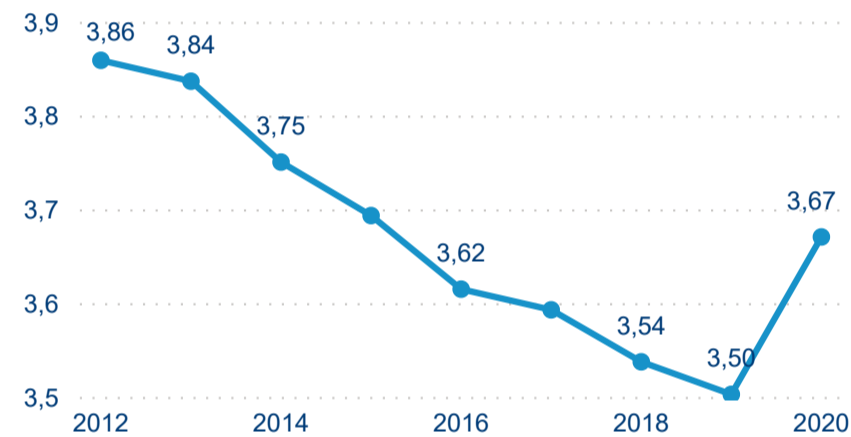

Hromadná ubytovací zařízení dle krajů

Počet turistů v HUZ

Počet přenocování v HUZ

Průměrná doba pobytu (dny)

Sezonální srovnání

Legenda ● 2016 ● 2017 ● 2018 ● 2019 ● 2020

Rozložení v krajích

Praha a regiony