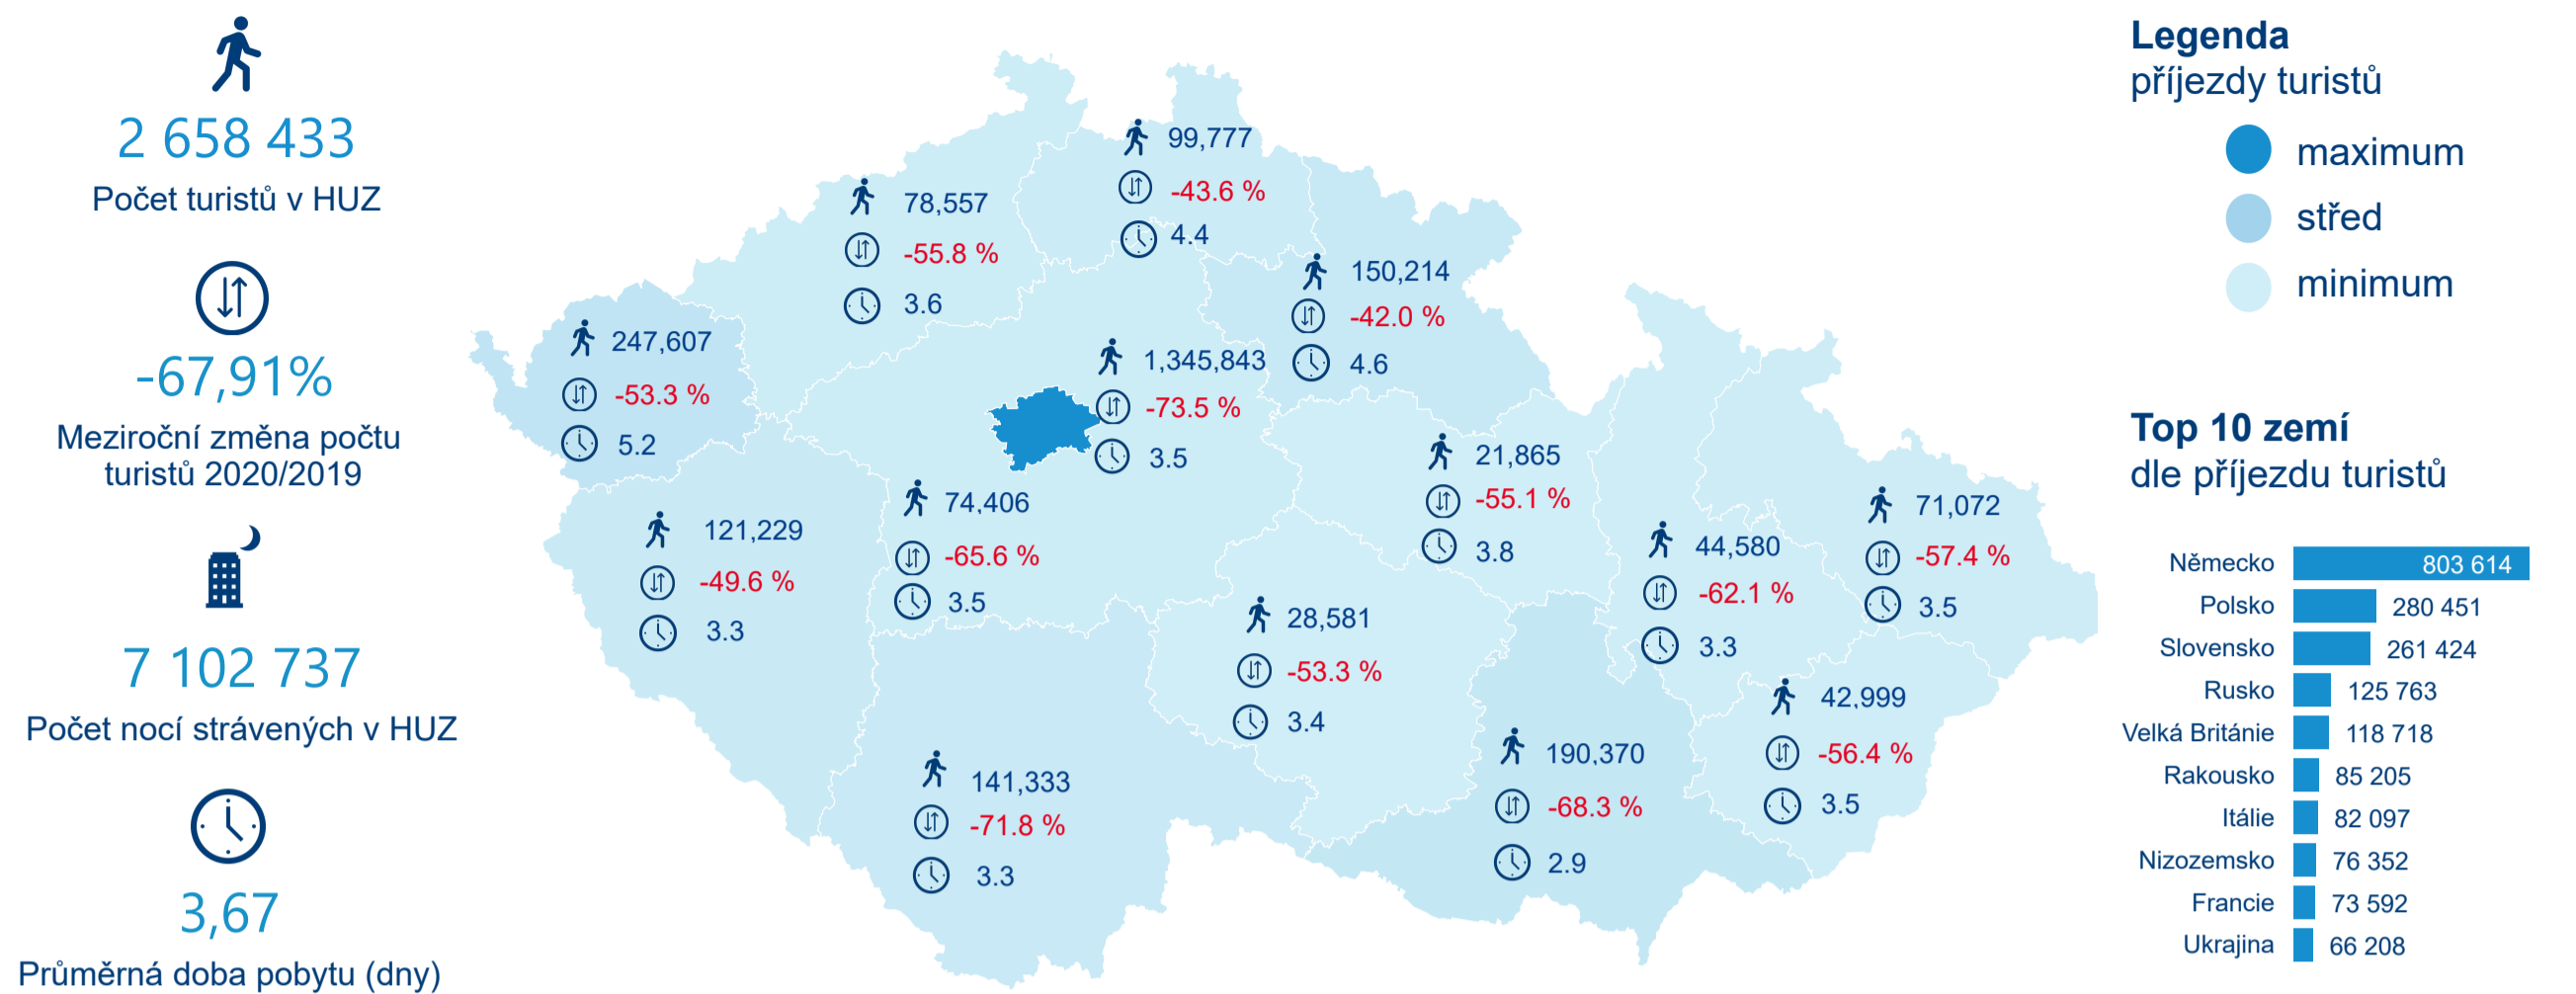

Hromadná ubytovací zařízení dle krajů

Počet turistů v HUZ

Počet přenocování v HUZ

Průměrná doba pobytu (dny)

Sezonální srovnání

Legenda ● 2016 ● 2017 ● 2018 ● 2019 ● 2020

Rozložení v krajích

Praha a regiony

Legenda ● Praha ● Regiony mimo Prahu

Zdroj: Statistiky HUZ, Český statistický úřad, 2020