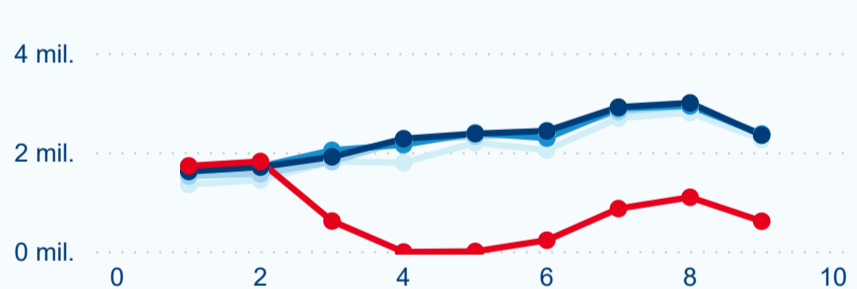

Hromadná ubytovací zařízení dle krajů

Počet turistů v HUZ

Počet přenocování v HUZ

Průměrná doba pobytu (dny)

Sezonální srovnání

Legenda ● 2016 ● 2017 ● 2018 ● 2019 ● 2020

Rozložení v krajích

Praha a regiony