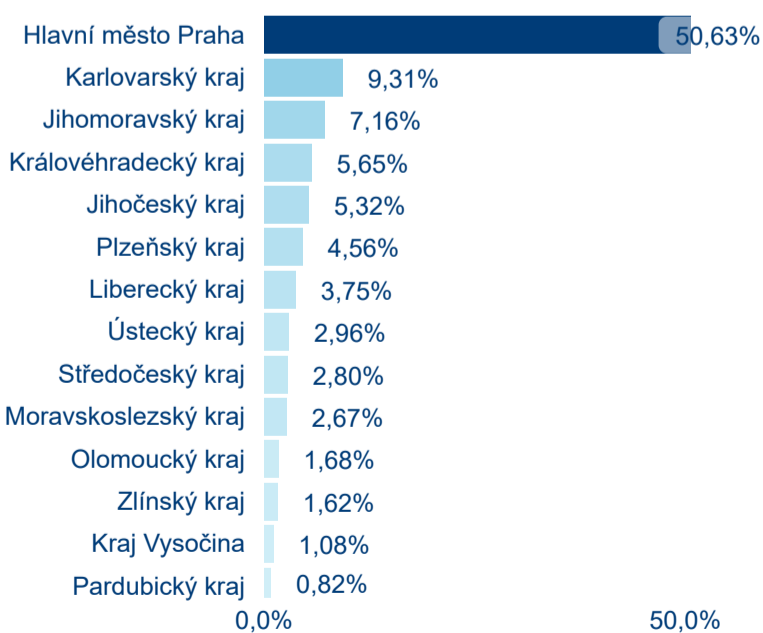

Hromadná ubytovací zařízení dle krajů

Počet turistů v HUZ

Počet přenocování v HUZ

Průměrná doba pobytu (dny)

Sezonální srovnání

Legenda ● 2016 ● 2017 ● 2018 ● 2019 ● 2020

Rozložení v krajích

Praha a regiony