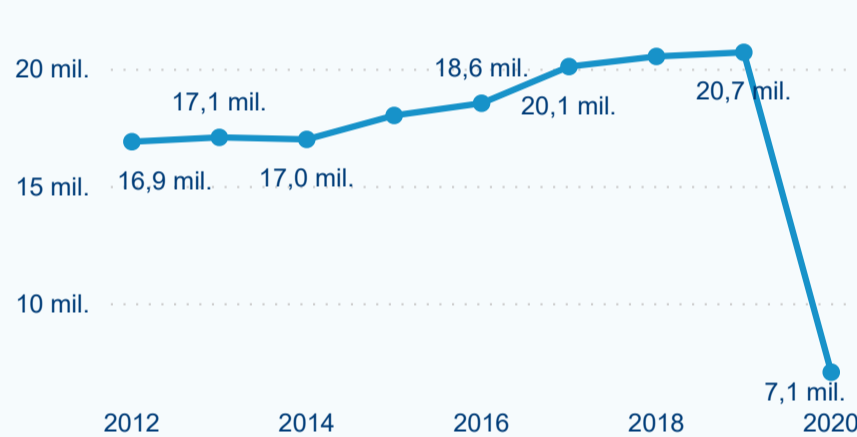

Hromadná ubytovací zařízení dle krajů

Počet turistů v HUZ

Počet přenocování v HUZ

Průměrná doba pobytu (dny)

Sezonální srovnání

Legenda ● 2016 ● 2017 ● 2018 ● 2019 ● 2020

Rozložení v krajích

Praha a regiony