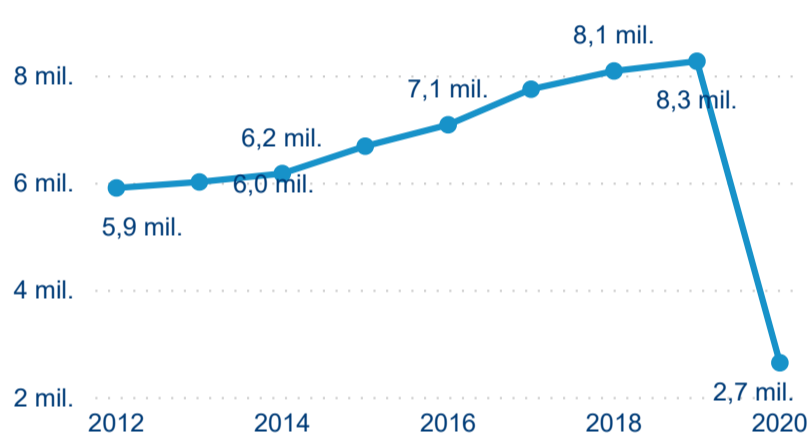

Hromadná ubytovací zařízení dle krajů

Počet turistů v HUZ

Počet přenocování v HUZ

Průměrná doba pobytu (dny)

Sezonální srovnání

Legenda ● 2016 ● 2017 ● 2018 ● 2019 ● 2020

Rozložení v krajích

Praha a regiony