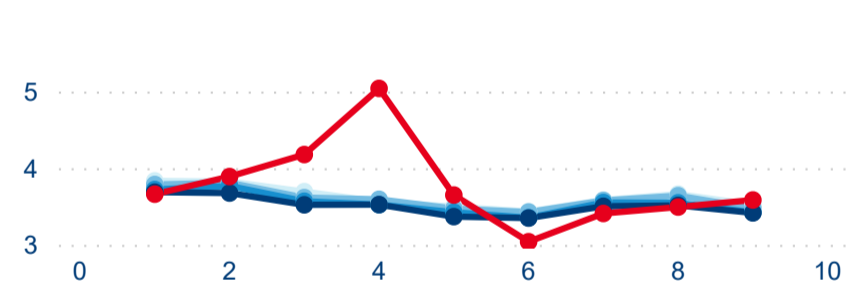

Hromadná ubytovací zařízení dle krajů

Počet turistů v HUZ

Počet přenocování v HUZ

Průměrná doba pobytu (dny)

Sezonální srovnání

Legenda ● 2016 ● 2017 ● 2018 ● 2019 ● 2020

Rozložení v krajích

Praha a regiony