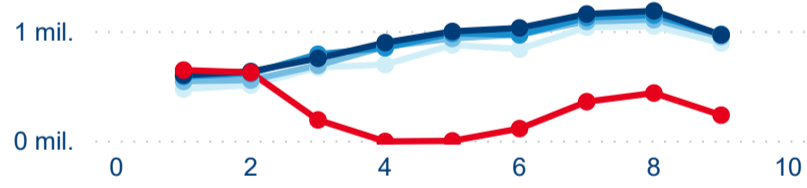

Hromadná ubytovací zařízení dle krajů

Počet turistů v HUZ

Počet přenocování v HUZ

Průměrná doba pobytu (dny)

Sezonální srovnání

Legenda ● 2016 ● 2017 ● 2018 ● 2019 ● 2020

Rozložení v krajích

Praha a regiony