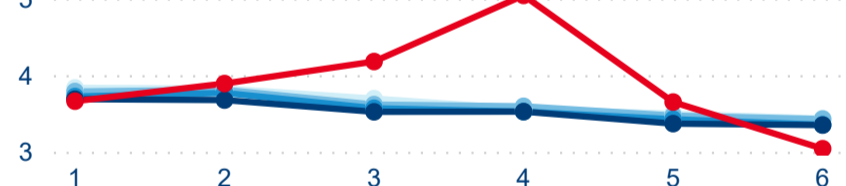

Hromadná ubytovací zařízení dle krajů

Počet turistů v HUZ

Počet přenocování v HUZ

Průměrná doba pobytu (dny)

Sezonální srovnání

Legenda ● 2016 ● 2017 ● 2018 ● 2019 ● 2020

Rozložení v krajích

Praha a regiony