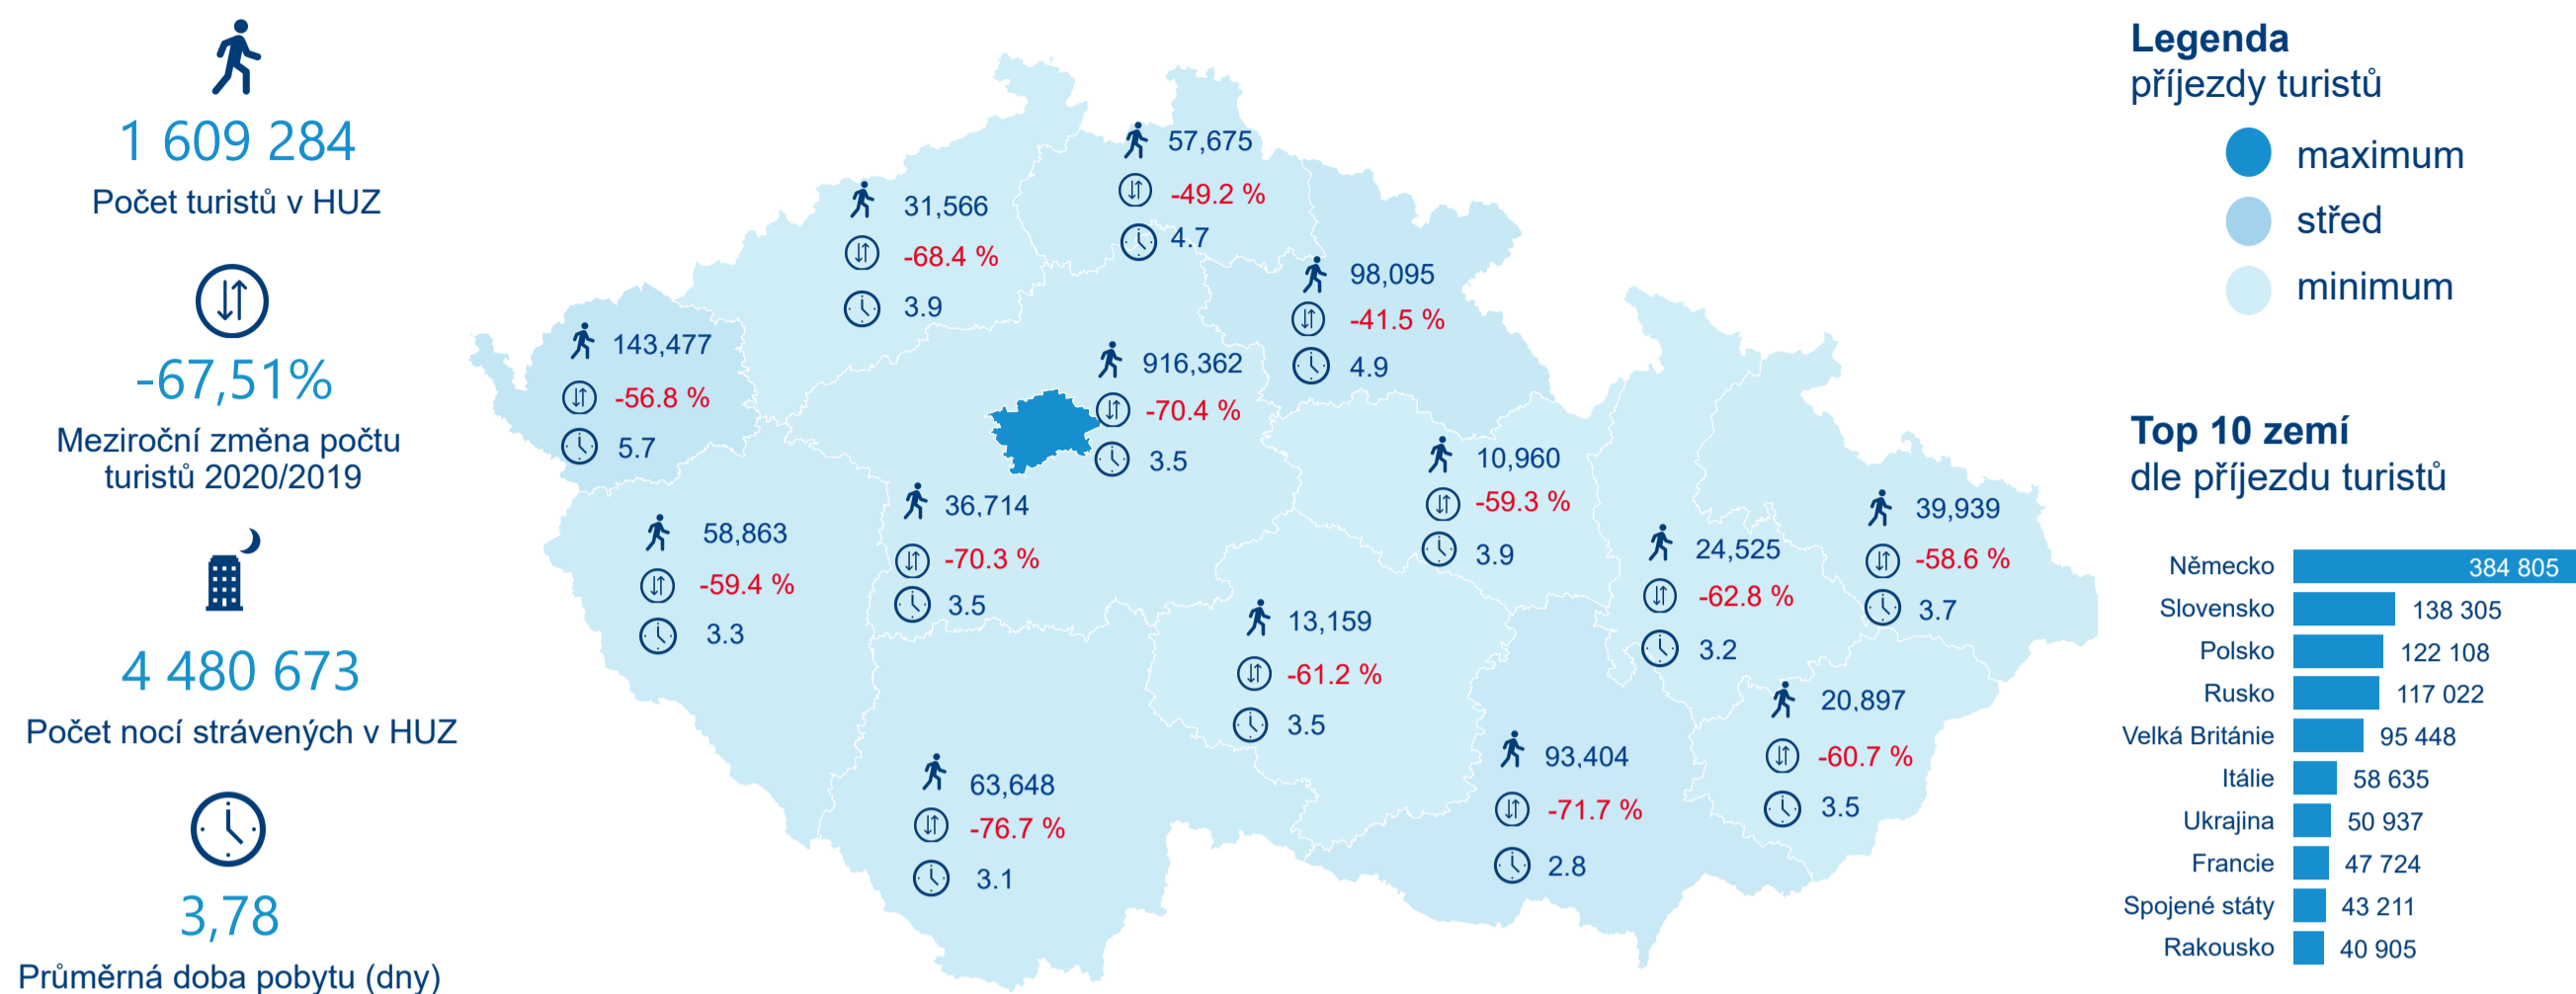

Hromadná ubytovací zařízení dle krajů

Počet turistů v HUZ

Počet přenocování v HUZ

Průměrná doba pobytu (dny)

Sezonální srovnání

Legenda ● 2016 ● 2017 ● 2018 ● 2019 ● 2020

Rozložení v krajích

Praha a regiony

Legenda ● Praha ● Regiony mimo Prahu

Zdroj: Statistiky HUZ, Český statistický úřad, 2020