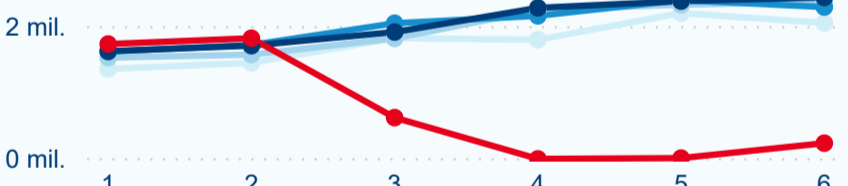

Hromadná ubytovací zařízení dle krajů

Počet turistů v HUZ

Počet přenocování v HUZ

Průměrná doba pobytu (dny)

Sezonální srovnání

Legenda ● 2016 ● 2017 ● 2018 ● 2019 ● 2020

Rozložení v krajích

Praha a regiony