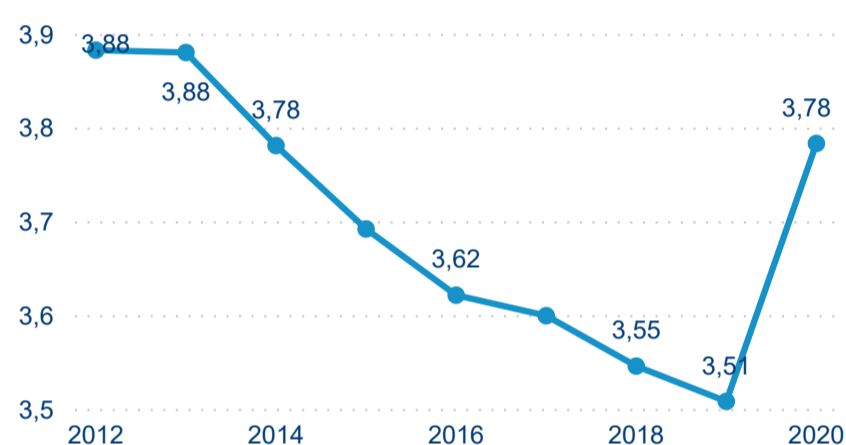

Hromadná ubytovací zařízení dle krajů

Počet turistů v HUZ

Počet přenocování v HUZ

Průměrná doba pobytu (dny)

Sezonální srovnání

Legenda ● 2016 ● 2017 ● 2018 ● 2019 ● 2020

Rozložení v krajích

Praha a regiony