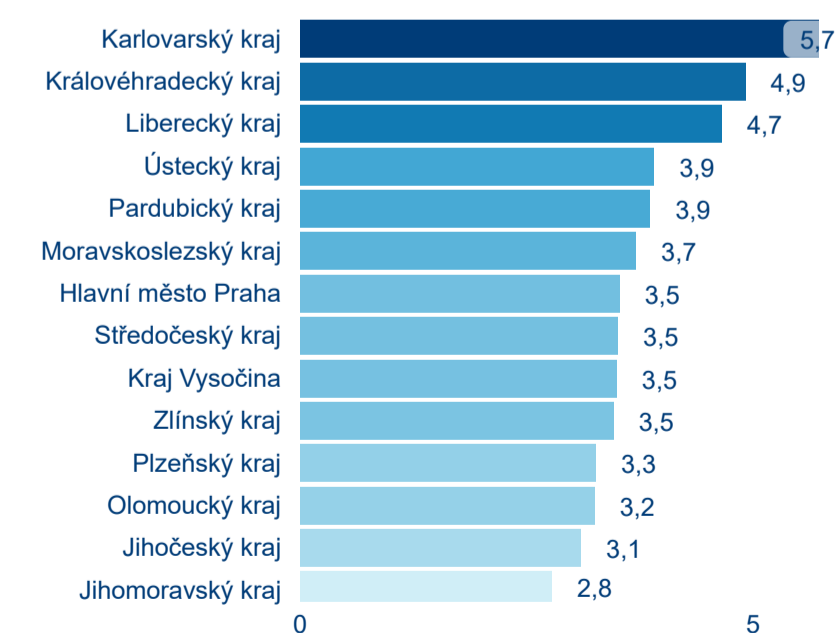

Hromadná ubytovací zařízení dle krajů

Počet turistů v HUZ

Počet přenocování v HUZ

Průměrná doba pobytu (dny)

Sezonální srovnání

Legenda ● 2016 ● 2017 ● 2018 ● 2019 ● 2020

Rozložení v krajích

Praha a regiony