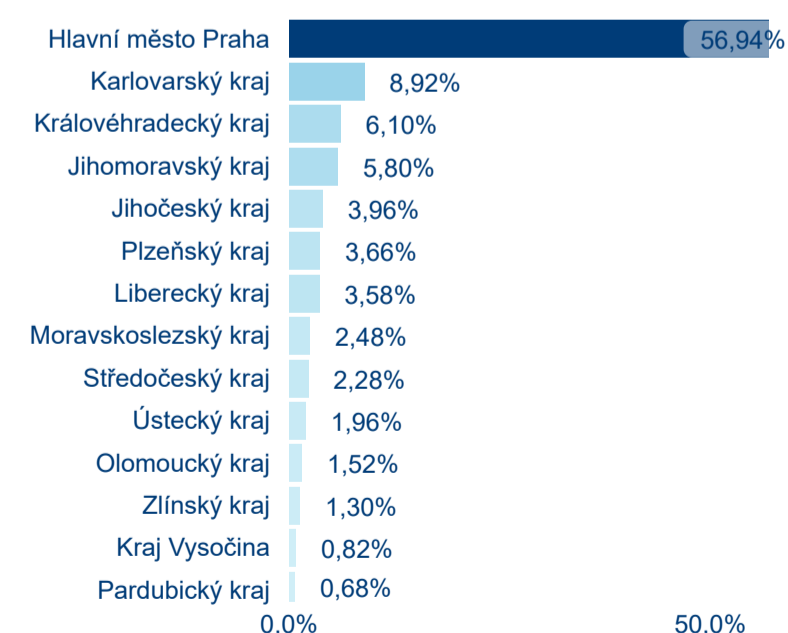

Hromadná ubytovací zařízení dle krajů

Počet turistů v HUZ

Počet přenocování v HUZ

Průměrná doba pobytu (dny)

Sezonální srovnání

Legenda ● 2016 ● 2017 ● 2018 ● 2019 ● 2020

Rozložení v krajích

Praha a regiony