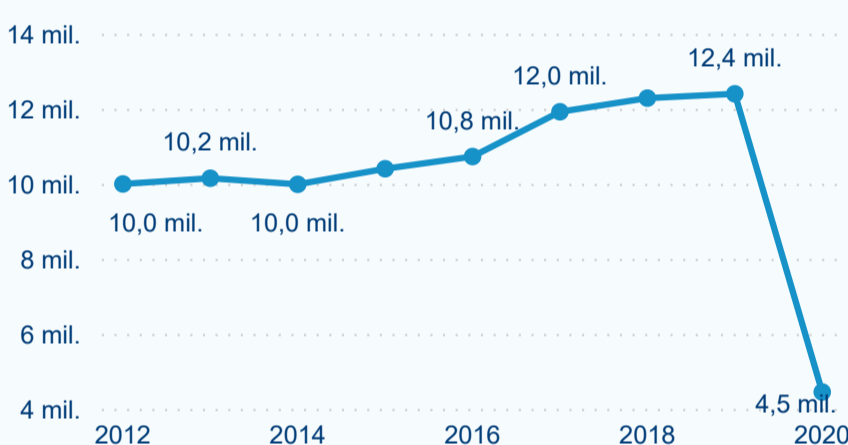

Hromadná ubytovací zařízení dle krajů

Počet turistů v HUZ

Počet přenocování v HUZ

Průměrná doba pobytu (dny)

Sezonální srovnání

Legenda ● 2016 ● 2017 ● 2018 ● 2019 ● 2020

Rozložení v krajích

Praha a regiony