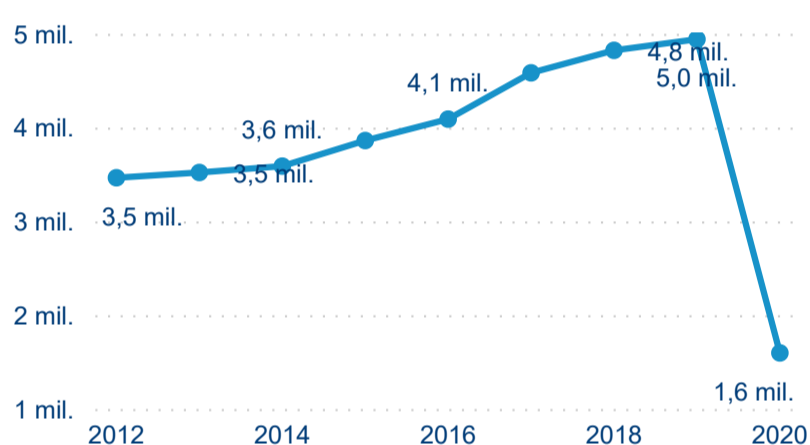

Hromadná ubytovací zařízení dle krajů

Počet turistů v HUZ

Počet přenocování v HUZ

Průměrná doba pobytu (dny)

Sezonální srovnání

Legenda ● 2016 ● 2017 ● 2018 ● 2019 ● 2020

Rozložení v krajích

Praha a regiony