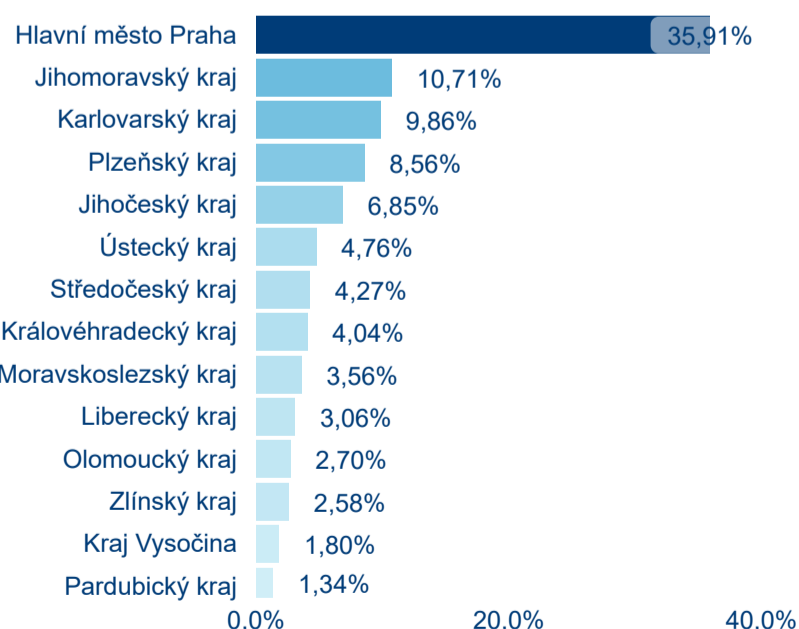

Rozložení v krajích

Praha a regiony

Legenda ● Praha ● Regiony mimo Prahu

Zdroj: Statistiky HUZ, Český statistický úřad, 2020