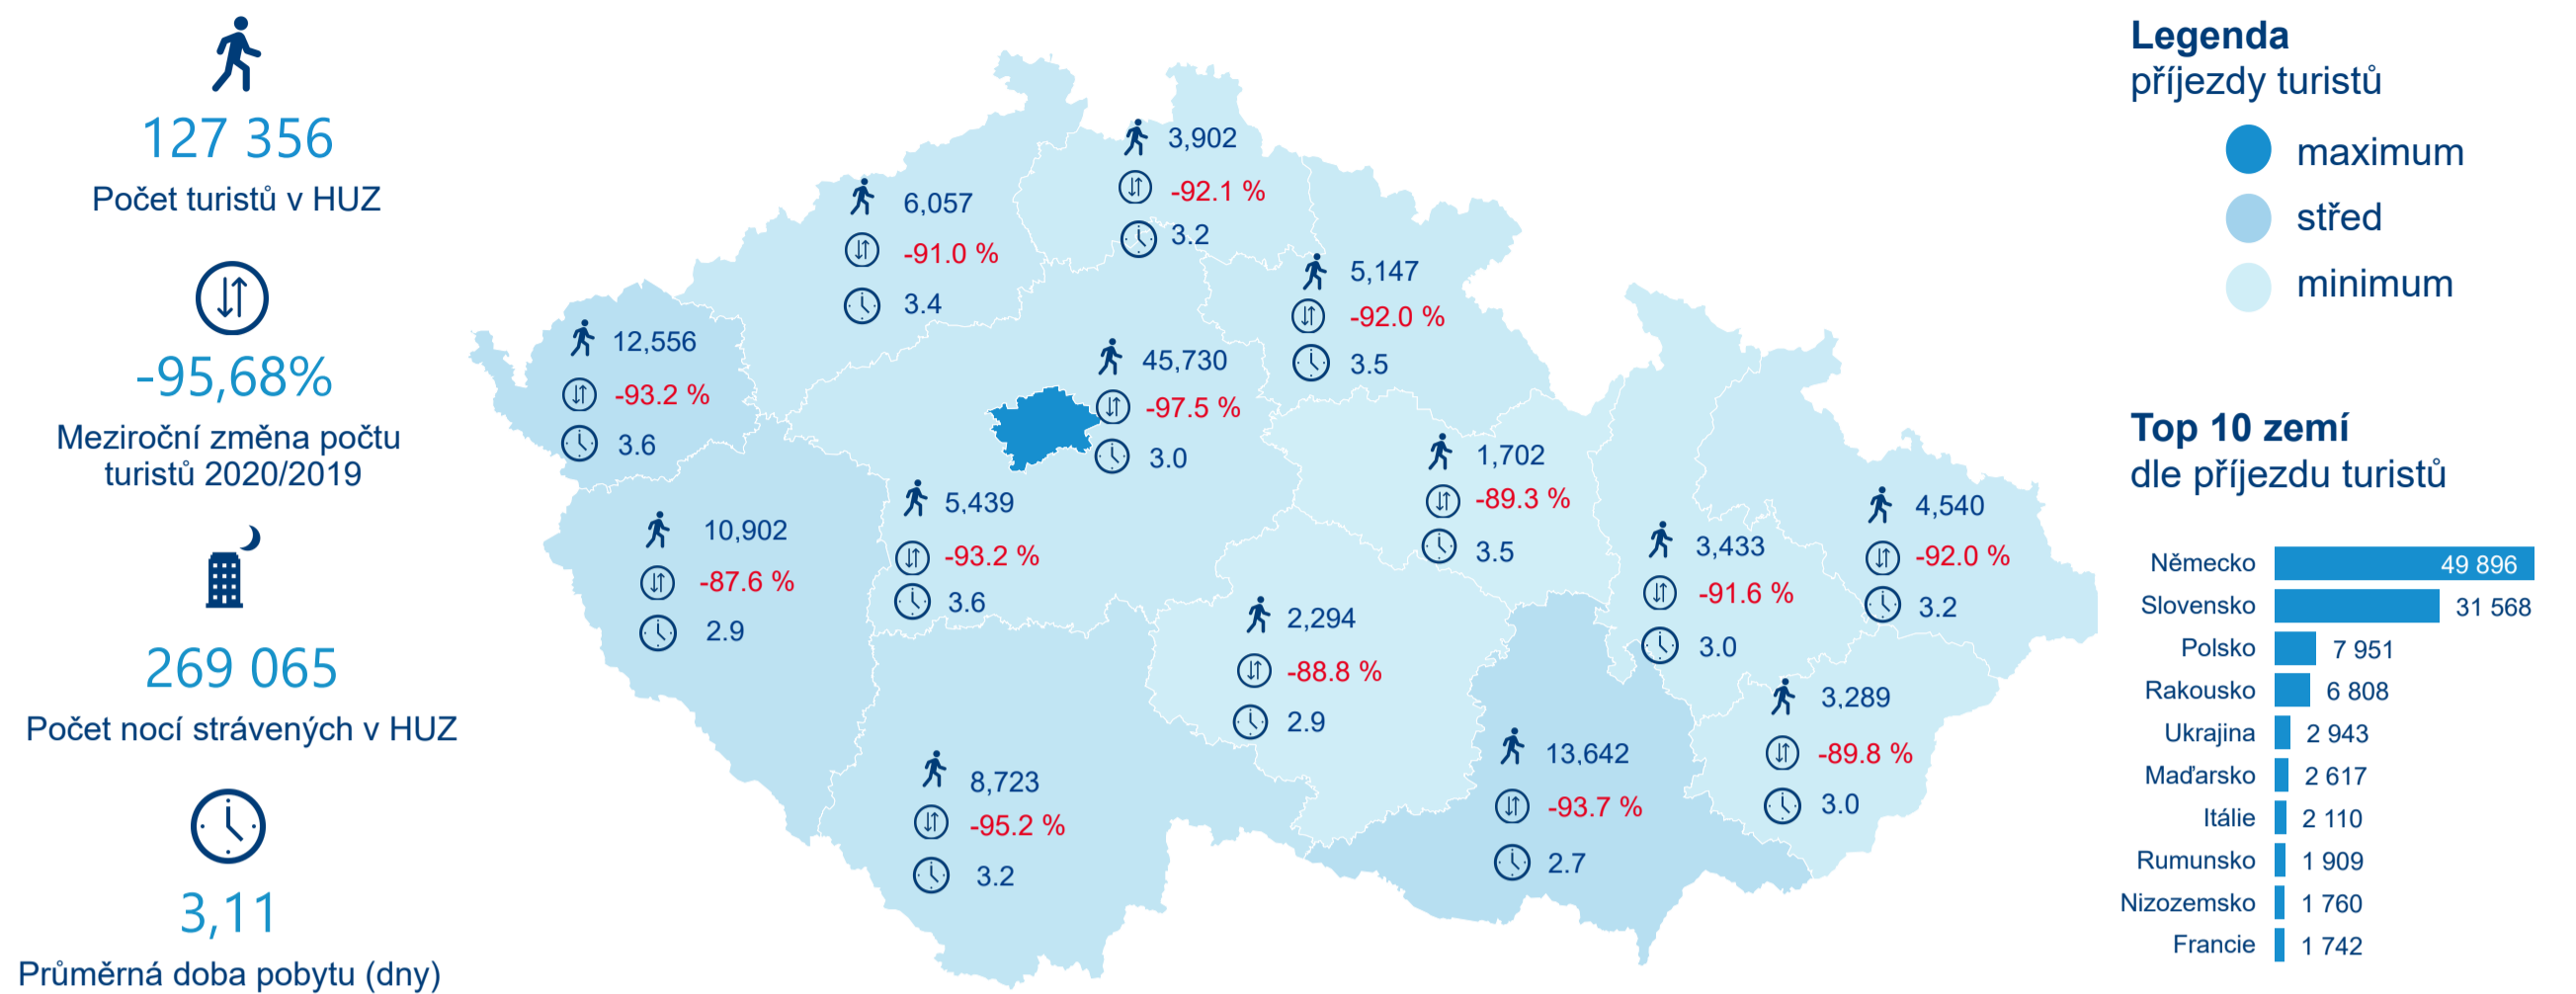

## Hromadná ubytovací zařízení dle krajů

### Sezonální srovnání

Legenda ● 2016 ● 2017 ● 2018 ● 2019 ● 2020

### Rozložení v krajích

### Praha a regiony

Legenda ● Praha ● Regiony mimo Prahu

Zdroj: Statistiky HUZ, Český statistický úřad, 2020