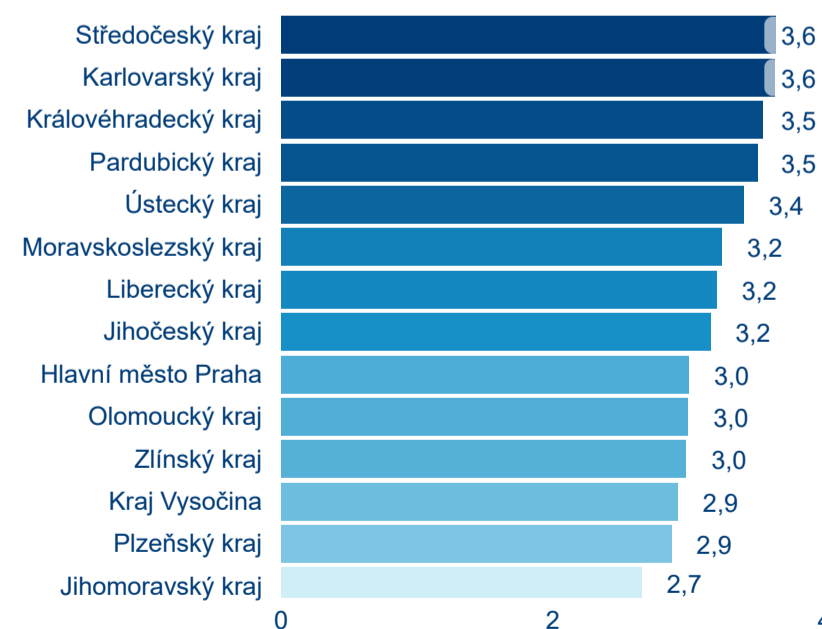

Rozložení v krajích

Praha a regiony

Legenda ● Praha ● Regiony mimo Prahu

Zdroj: Statistiky HUZ, Český statistický úřad, 2020