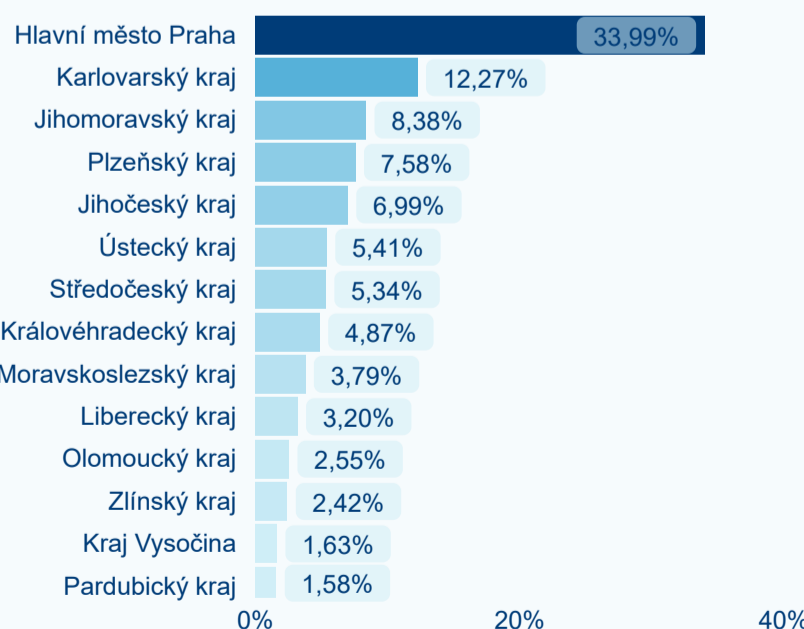

Rozložení v krajích

Praha a regiony

Legenda ● Praha ● Regiony mimo Prahu

Zdroj: Statistiky HUZ, Český statistický úřad, 2020