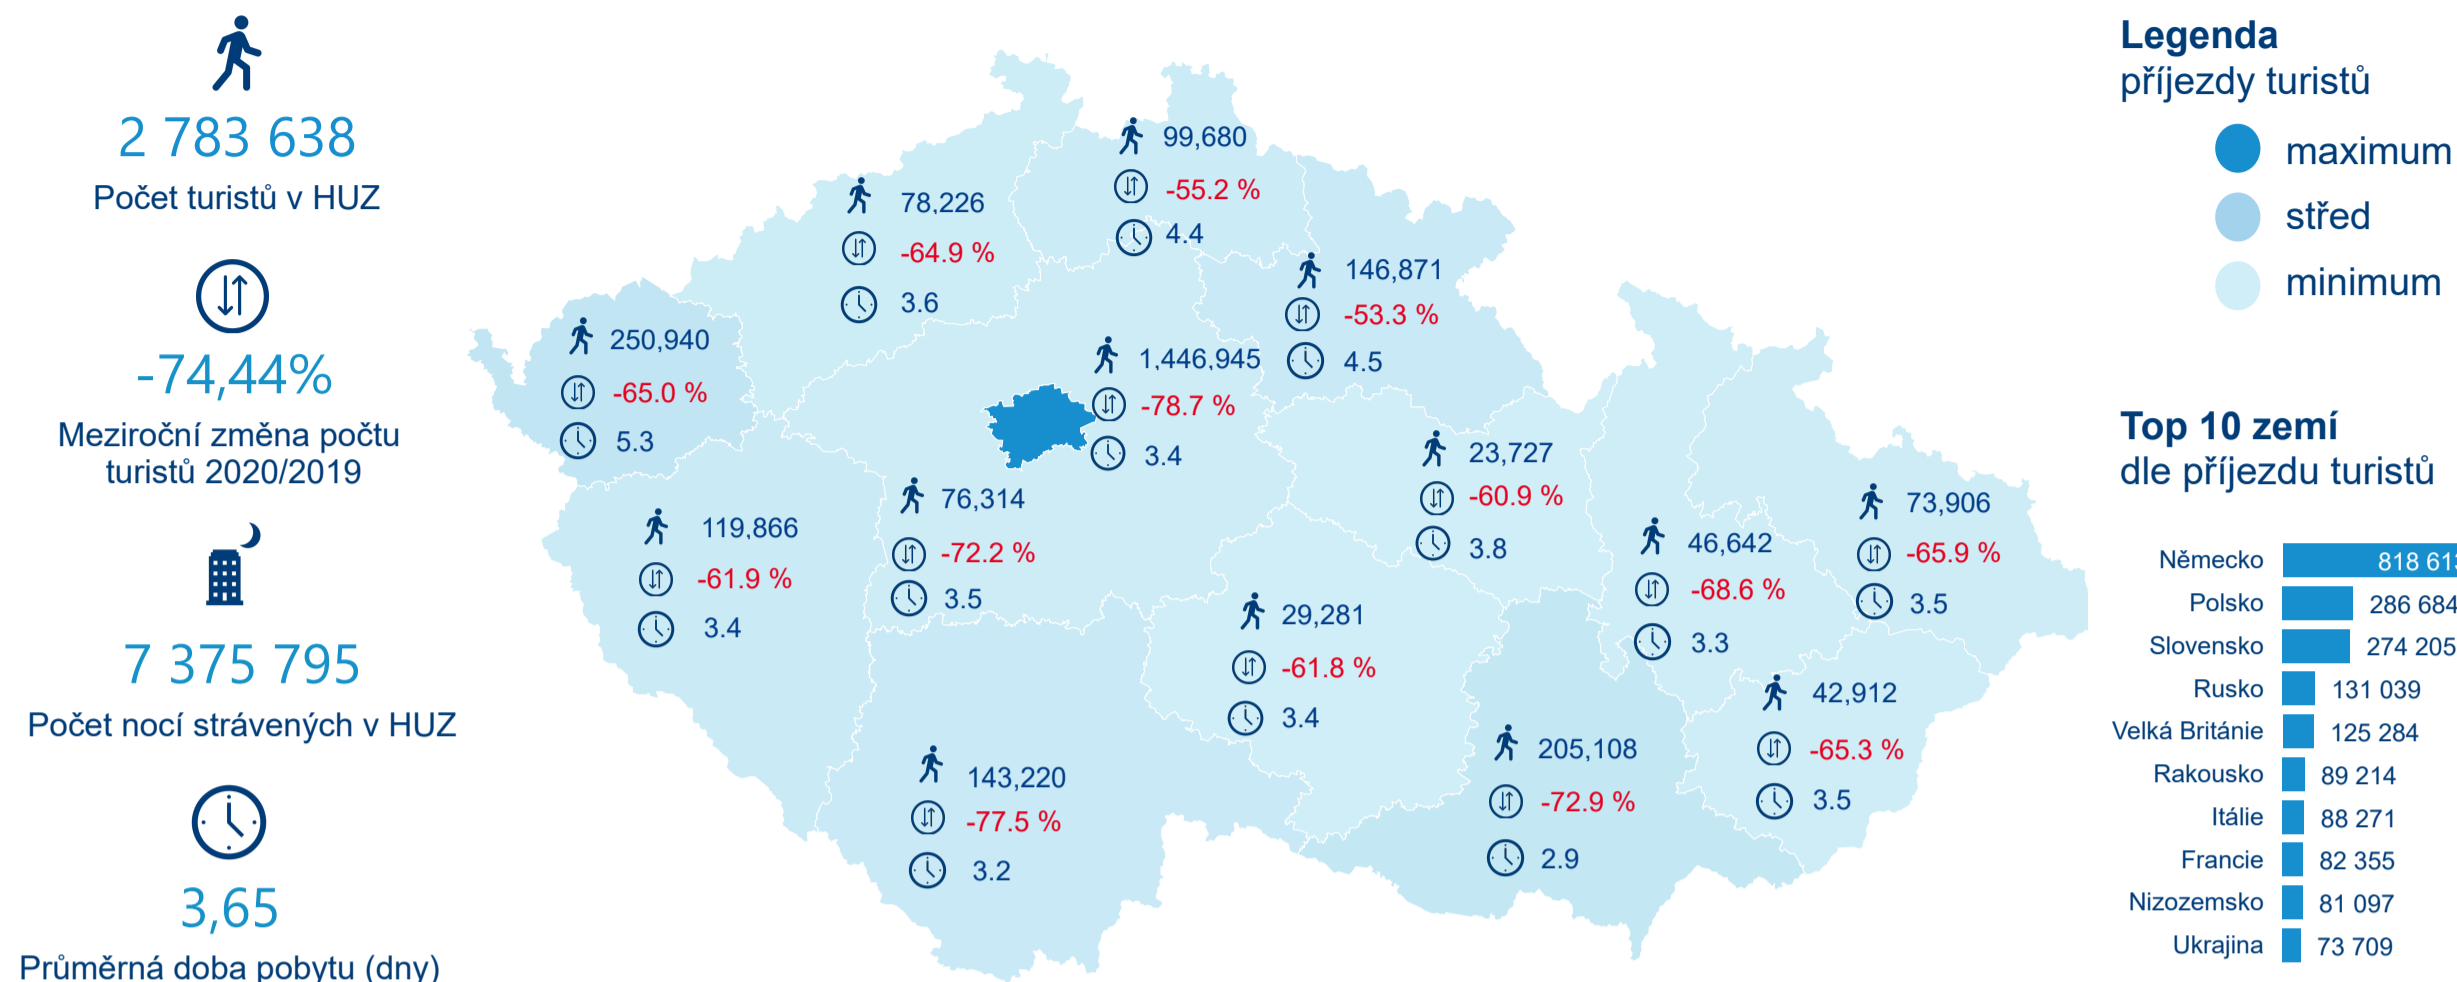

Hromadná ubytovací zařízení dle krajů

Počet turistů v HUZ

Počet přenocování v HUZ

Průměrná doba pobytu (dny)

Sezonální srovnání

Rozložení v krajích

Praha a regiony

Zdroj: Statistiky HUZ, Český statistický úřad, 2020