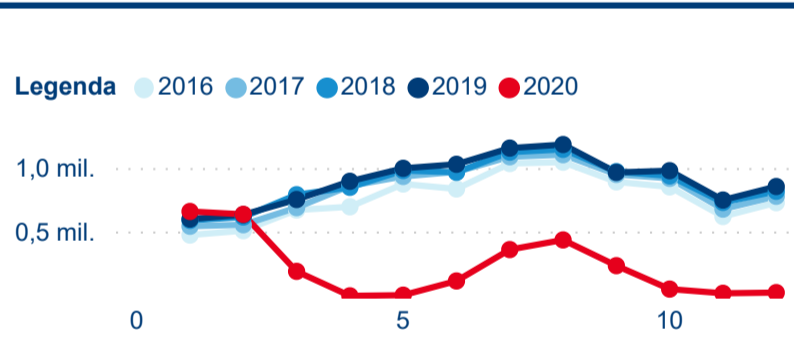

Hromadná ubytovací zařízení dle krajů

Počet turistů v HUZ

Počet přenocování v HUZ

Průměrná doba pobytu (dny)

Sezonální srovnání

Rozložení v krajích

Praha a regiony

Zdroj: Statistiky HUZ, Český statistický úřad, 2020