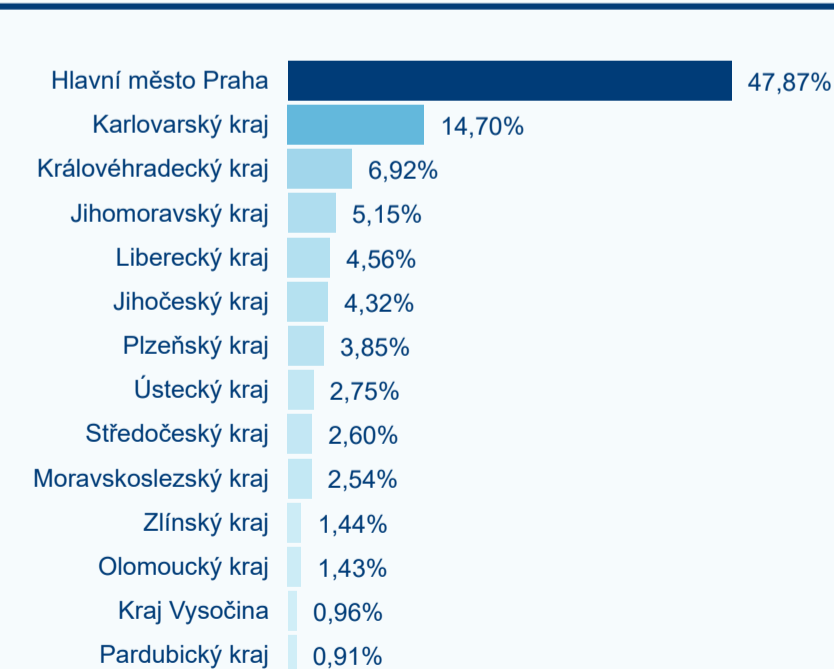

Hromadná ubytovací zařízení dle krajů

Počet turistů v HUZ

Počet přenocování v HUZ

Průměrná doba pobytu (dny)

Sezonální srovnání

Rozložení v krajích

Praha a regiony

Zdroj: Statistiky HUZ, Český statistický úřad, 2020