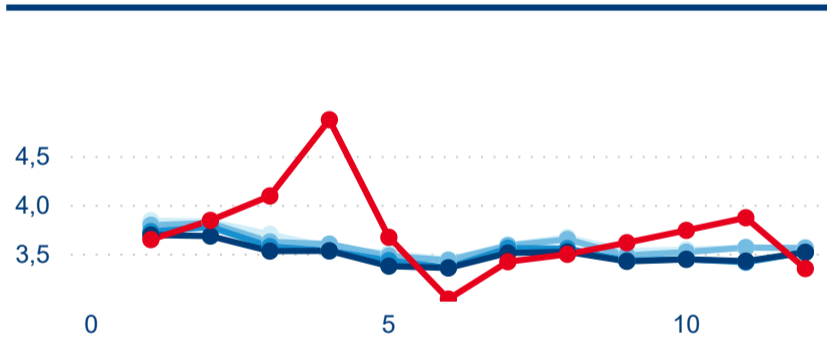

Hromadná ubytovací zařízení dle krajů

Počet turistů v HUZ

Počet přenocování v HUZ

Průměrná doba pobytu (dny)

Sezonální srovnání

Rozložení v krajích

Praha a regiony

Zdroj: Statistiky HUZ, Český statistický úřad, 2020