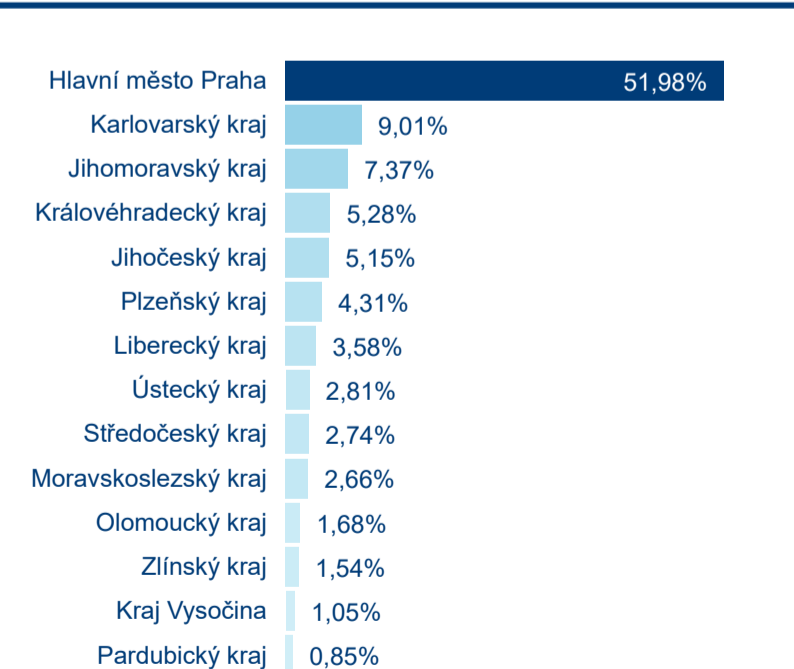

Hromadná ubytovací zařízení dle krajů

Počet turistů v HUZ

Počet přenocování v HUZ

Průměrná doba pobytu (dny)

Sezonální srovnání

Rozložení v krajích

Praha a regiony

Zdroj: Statistiky HUZ, Český statistický úřad, 2020