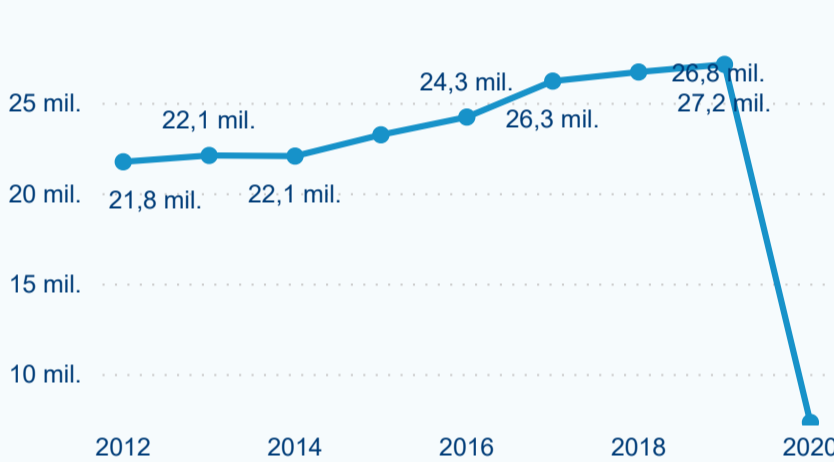

Hromadná ubytovací zařízení dle krajů

Počet turistů v HUZ

Počet přenocování v HUZ

Průměrná doba pobytu (dny)

Sezonální srovnání

Rozložení v krajích

Praha a regiony

Zdroj: Statistiky HUZ, Český statistický úřad, 2020