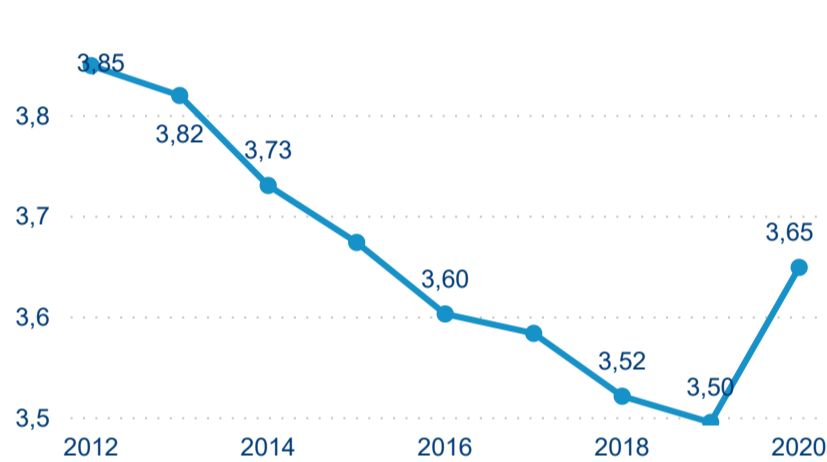

Hromadná ubytovací zařízení dle krajů

Počet turistů v HUZ

Počet přenocování v HUZ

Průměrná doba pobytu (dny)

Sezonální srovnání

Rozložení v krajích

Praha a regiony

Zdroj: Statistiky HUZ, Český statistický úřad, 2020