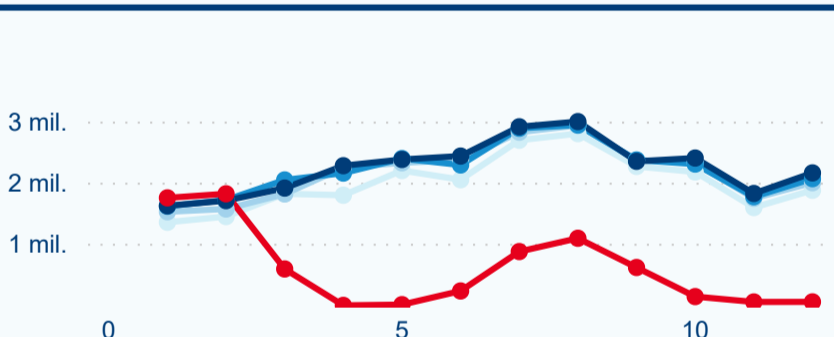

Hromadná ubytovací zařízení dle krajů

Počet turistů v HUZ

Počet přenocování v HUZ

Průměrná doba pobytu (dny)

Sezonální srovnání

Rozložení v krajích

Praha a regiony

Zdroj: Statistiky HUZ, Český statistický úřad, 2020