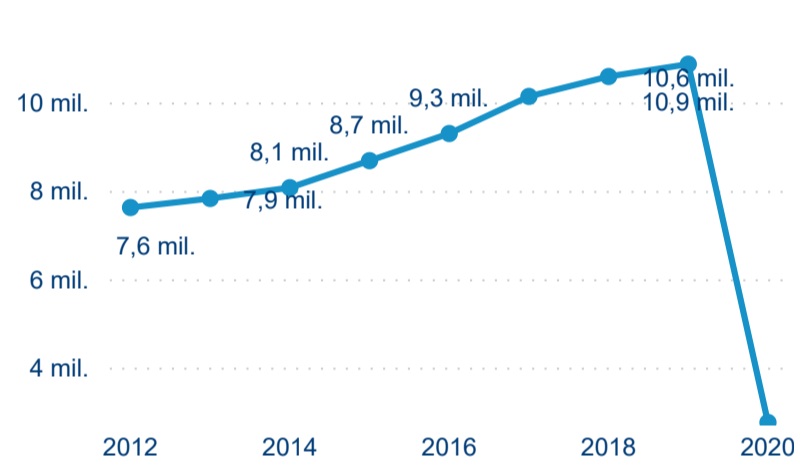

Hromadná ubytovací zařízení dle krajů

Počet turistů v HUZ

Počet přenocování v HUZ

Průměrná doba pobytu (dny)

Sezonální srovnání

Rozložení v krajích

Praha a regiony

Zdroj: Statistiky HUZ, Český statistický úřad, 2020