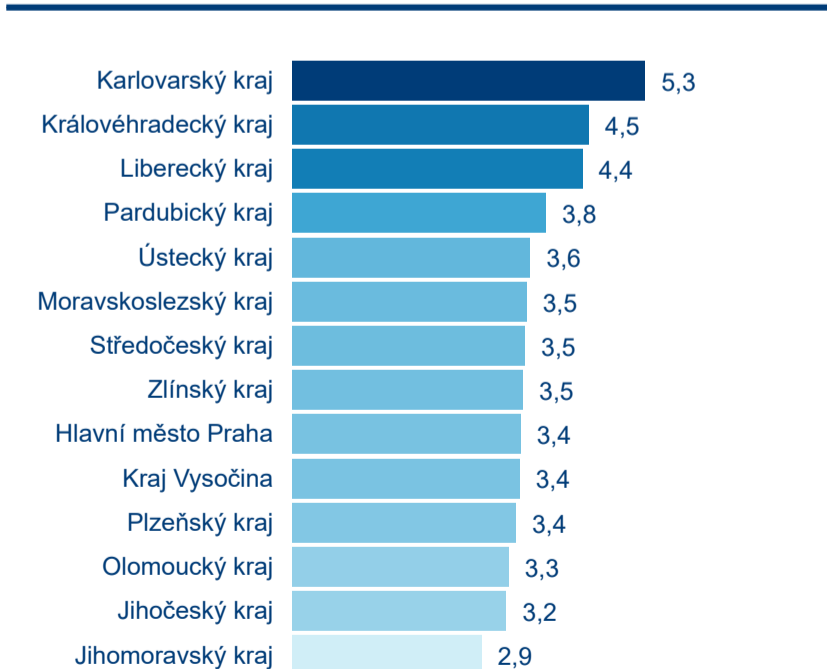

Hromadná ubytovací zařízení dle krajů

Počet turistů v HUZ

Počet přenocování v HUZ

Průměrná doba pobytu (dny)

Sezonální srovnání

Rozložení v krajích

Praha a regiony

Zdroj: Statistiky HUZ, Český statistický úřad, 2020