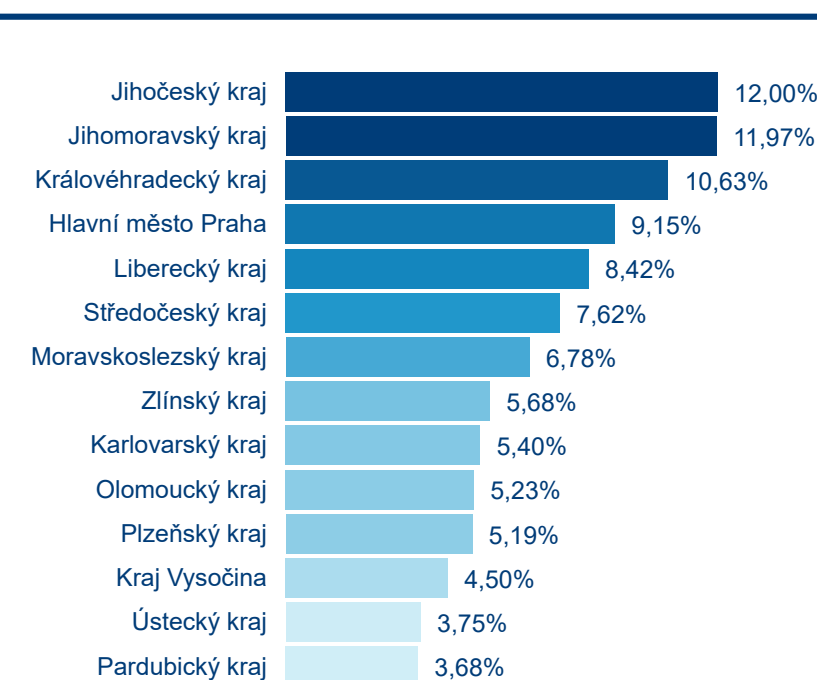

Rozložení v krajích