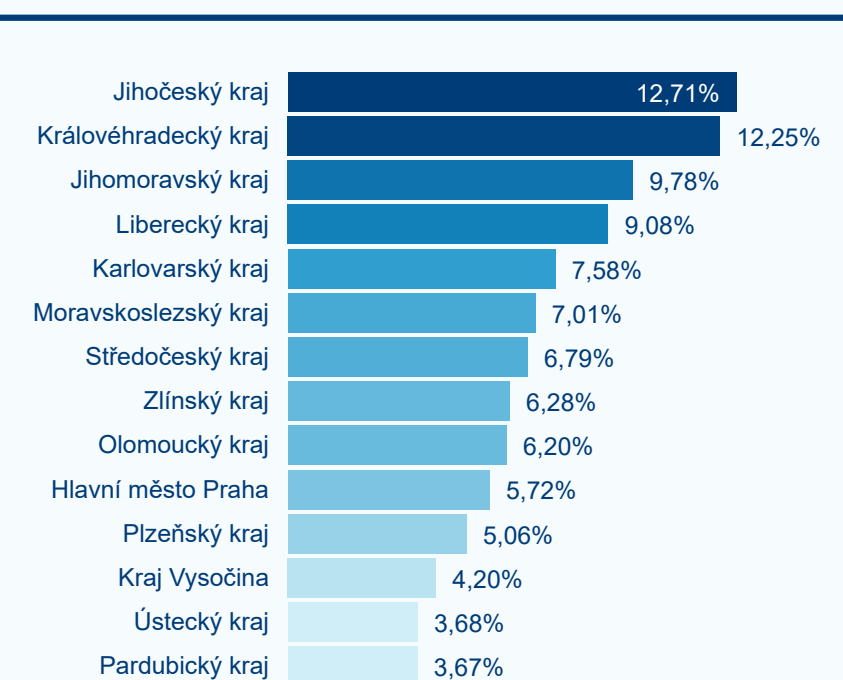

Rozložení v krajích