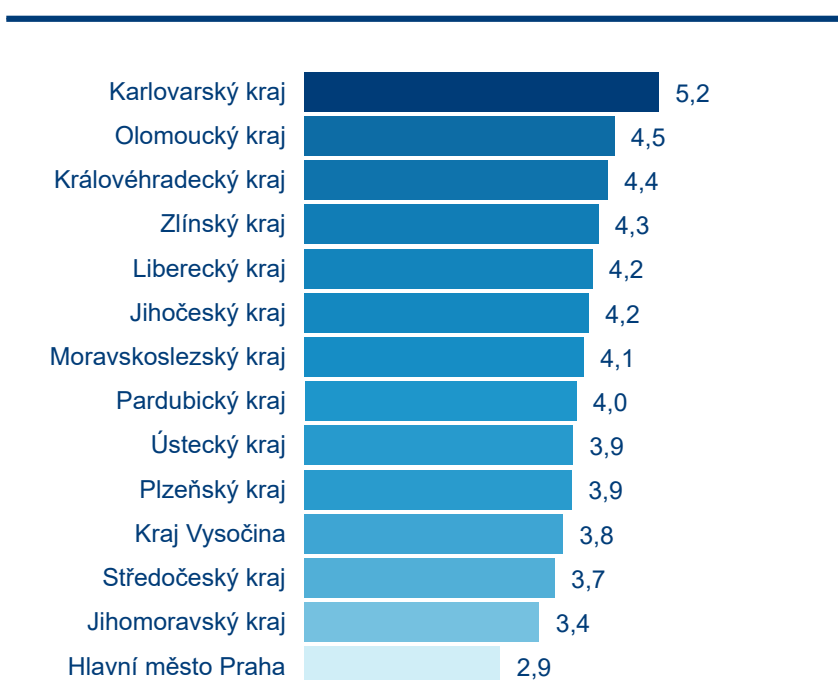

Rozložení v krajích