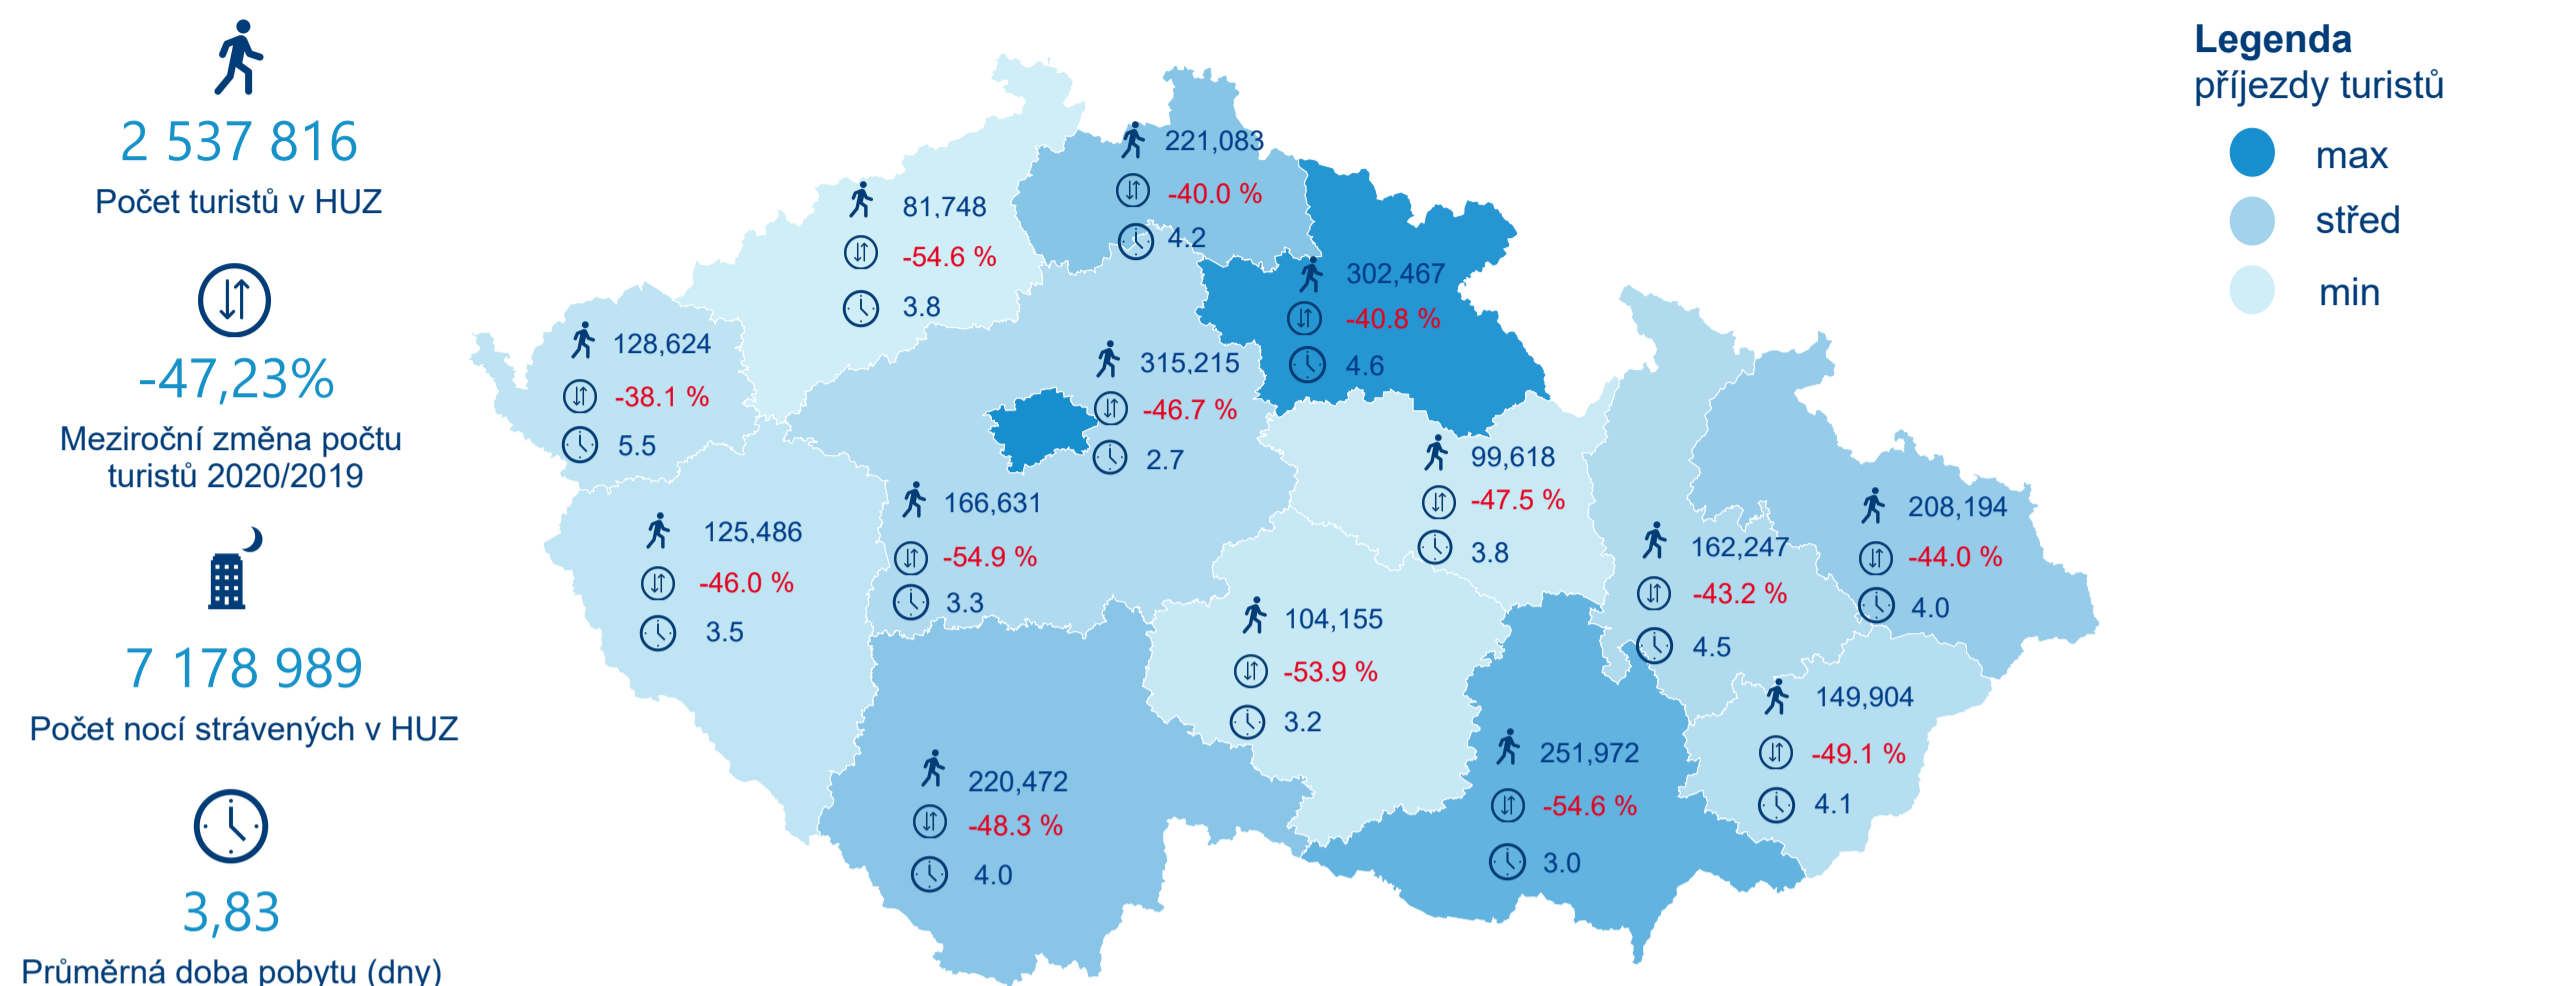

Hromadná ubytovací zařízení dle krajů

Počet turistů v HUZ

Počet přenocování v HUZ

Průměrná doba pobytu (dny)

Sezonální srovnání

Rozložení v krajích

Praha a regiony

Legenda ● Praha ● Regiony mimo Prahu

Zdroj: Statistiky HUZ, Český statistický úřad, 2021