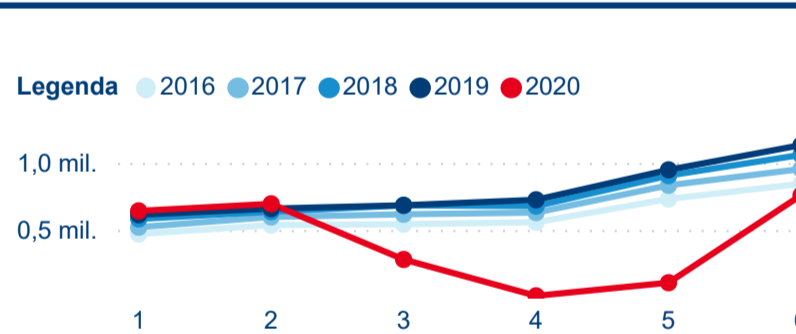

Hromadná ubytovací zařízení dle krajů

Počet turistů v HUZ

Počet přenocování v HUZ

Průměrná doba pobytu (dny)

Sezonální srovnání

Rozložení v krajích

Praha a regiony

Legenda ● Praha ● Regiony mimo Prahu