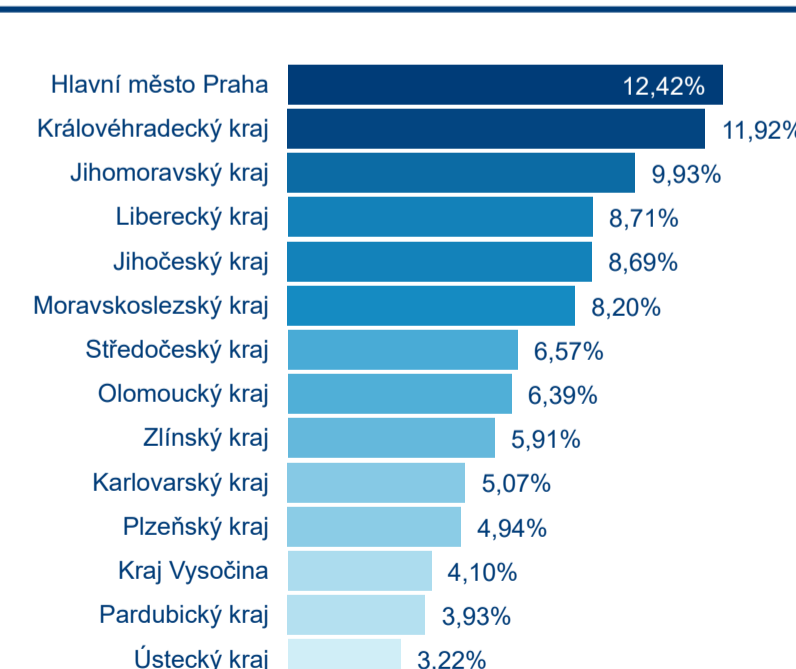

Hromadná ubytovací zařízení dle krajů

Počet turistů v HUZ

Počet přenocování v HUZ

Průměrná doba pobytu (dny)

Sezonální srovnání

Rozložení v krajích

Praha a regiony

Legenda ● Praha ● Regiony mimo Prahu