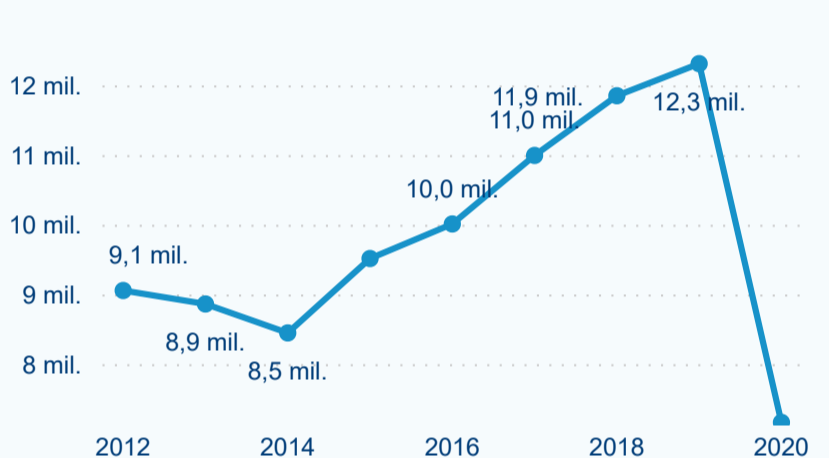

Hromadná ubytovací zařízení dle krajů

Počet turistů v HUZ

Počet přenocování v HUZ

Průměrná doba pobytu (dny)

Sezonální srovnání

Rozložení v krajích

Praha a regiony

Legenda ● Praha ● Regiony mimo Prahu