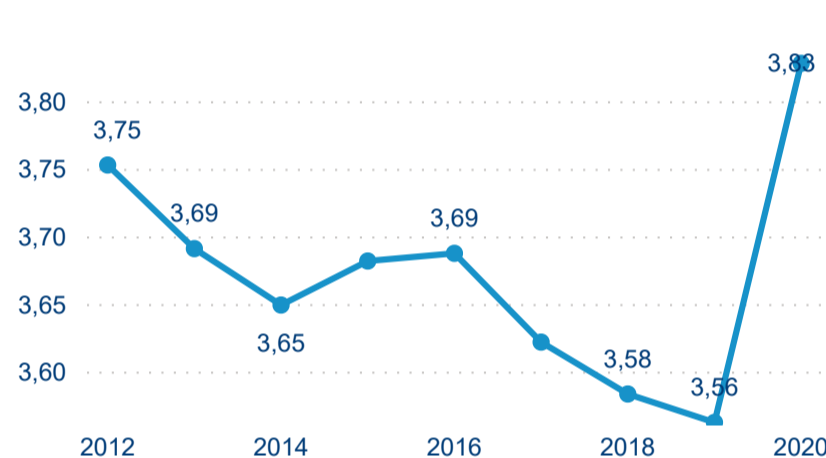

Hromadná ubytovací zařízení dle krajů

Počet turistů v HUZ

Počet přenocování v HUZ

Průměrná doba pobytu (dny)

Sezonální srovnání

Rozložení v krajích

Praha a regiony

Legenda ● Praha ● Regiony mimo Prahu