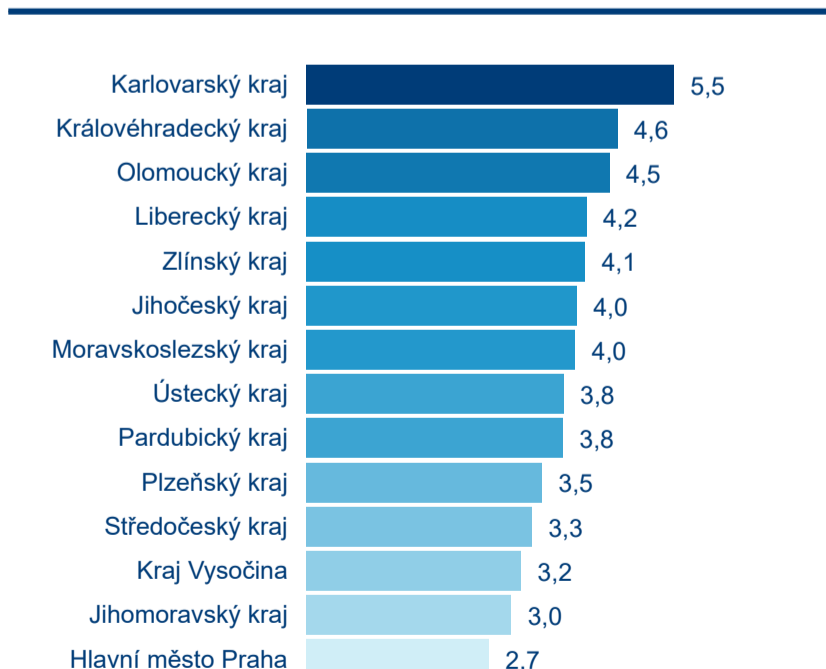

Hromadná ubytovací zařízení dle krajů

Počet turistů v HUZ

Počet přenocování v HUZ

Průměrná doba pobytu (dny)

Sezonální srovnání

Rozložení v krajích

Praha a regiony

Legenda ● Praha ● Regiony mimo Prahu