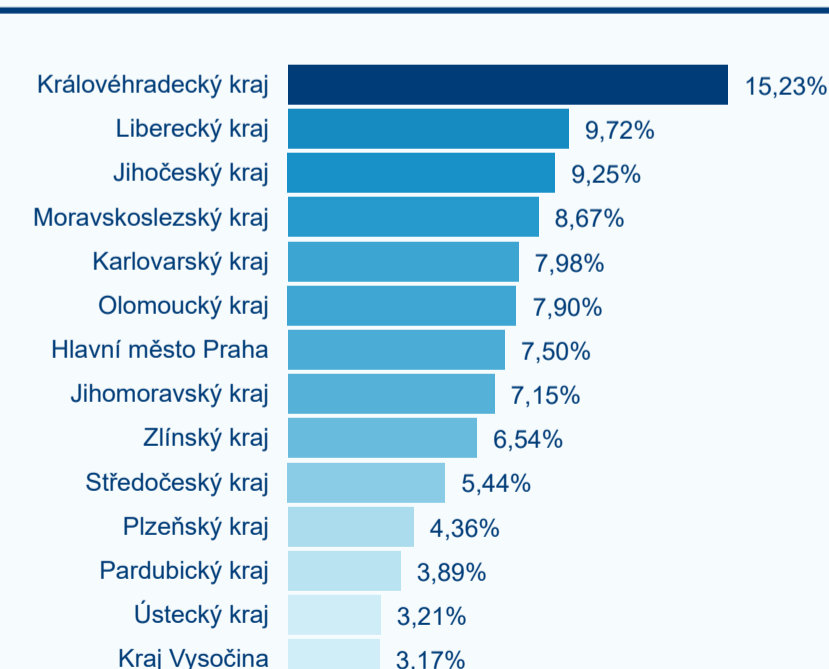

Hromadná ubytovací zařízení dle krajů

Počet turistů v HUZ

Počet přenocování v HUZ

Průměrná doba pobytu (dny)

Sezonální srovnání

Rozložení v krajích

Praha a regiony

Legenda ● Praha ● Regiony mimo Prahu