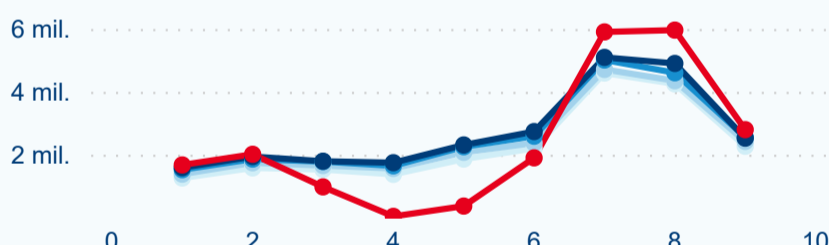

Průměrná doba pobytu (dny)

Legenda příjezdy turistů

- max
- střed
- min

Počet turistů v HUZ

Počet přenocování v HUZ

Průměrná doba pobytu (dny)

Sezonální srovnání

Legenda 2016 2017 2018 2019 2020