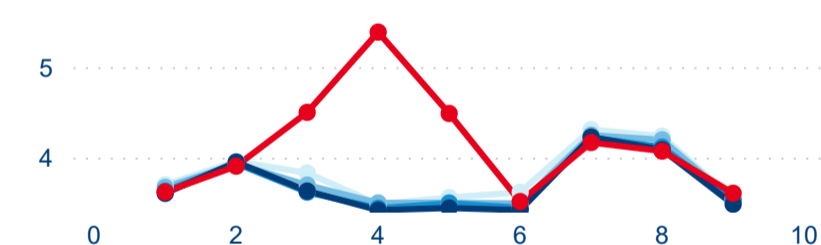

Průměrná doba pobytu (dny)

Legenda příjezdy turistů

- max
- střed
- min

Počet turistů v HUZ

Počet přenocování v HUZ

Průměrná doba pobytu (dny)

Sezonální srovnání

Legenda 2016 2017 2018 2019 2020