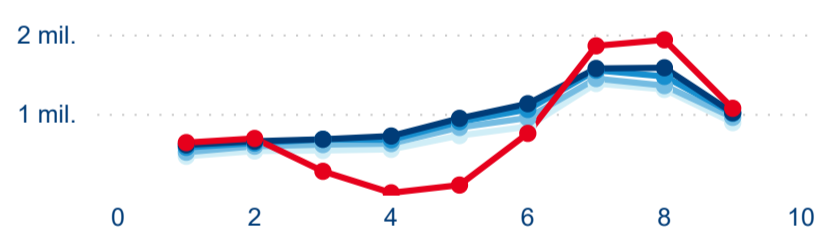

Průměrná doba pobytu (dny)

Legenda příjezdy turistů

- max
- střed
- min

Počet turistů v HUZ

Počet přenocování v HUZ

Průměrná doba pobytu (dny)

Sezonální srovnání

Legenda 2016 2017 2018 2019 2020