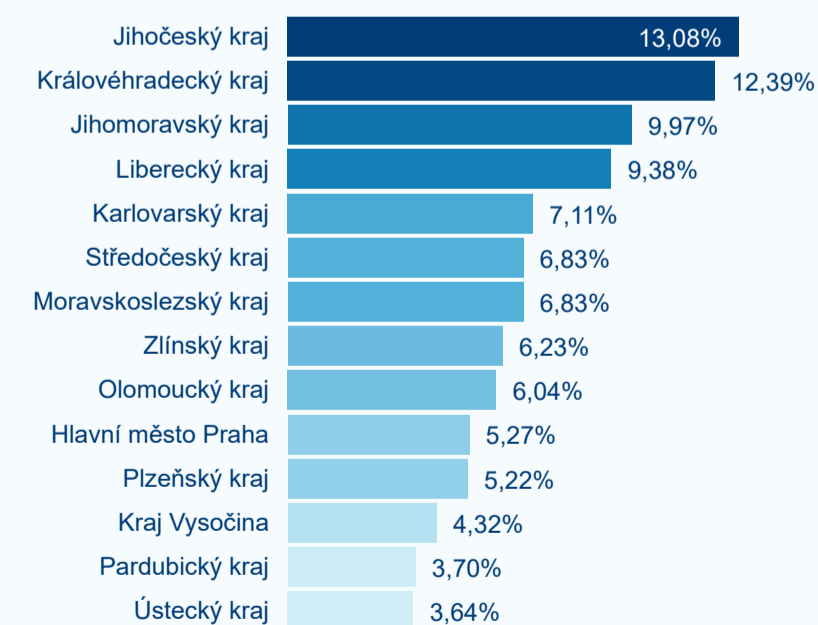

Rozložení v krajích

Praha a regiony

Legenda ● Praha ● Regiony mimo Prahu

Zdroj: Statistiky HUZ, Český statistický úřad, 2021