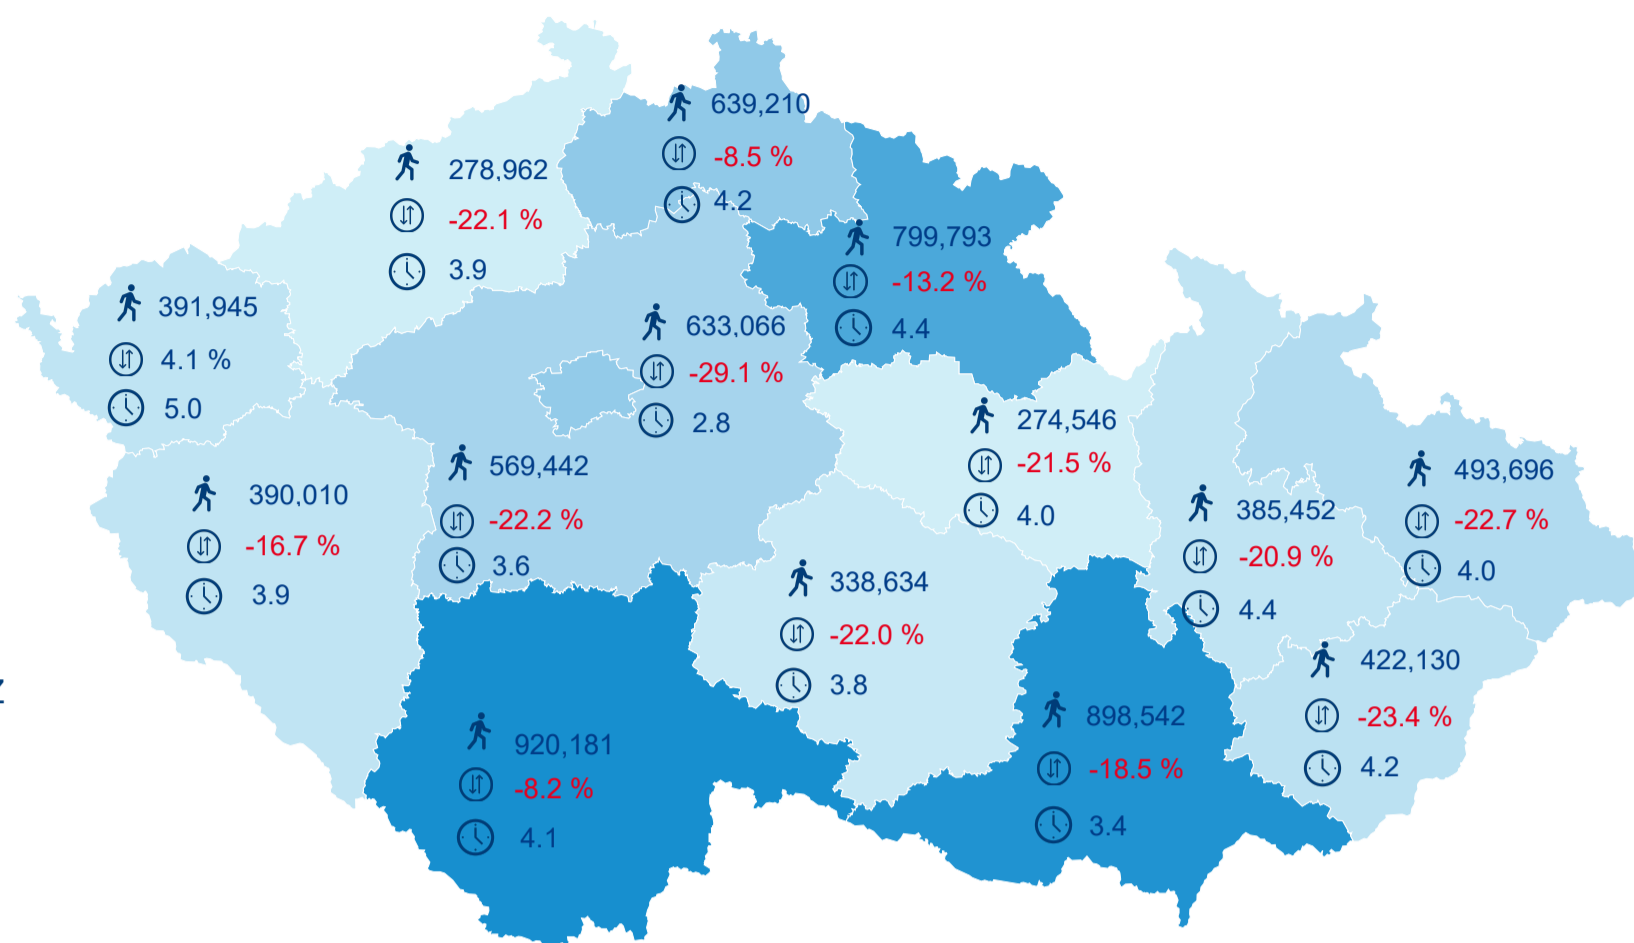

Hromadná ubytovací zařízení dle krajů

7 435 609

Počet turistů v HUZ

-17,51%

Meziroční změna počtu turistů 2020/2019

21 952 567

Počet nocí strávených v HUZ

3,95

Průměrná doba pobytu (dny)

Legenda příjezdy turistů

- max
- střed
- min

Počet turistů v HUZ

Počet přenocování v HUZ

Průměrná doba pobytu (dny)

Sezonální srovnání

Legenda 2016 2017 2018 2019 2020

Rozložení v krajích

Praha a regiony

Legenda ● Praha ● Regiony mimo Prahu

Zdroj: Statistiky HUZ, Český statistický úřad, 2021