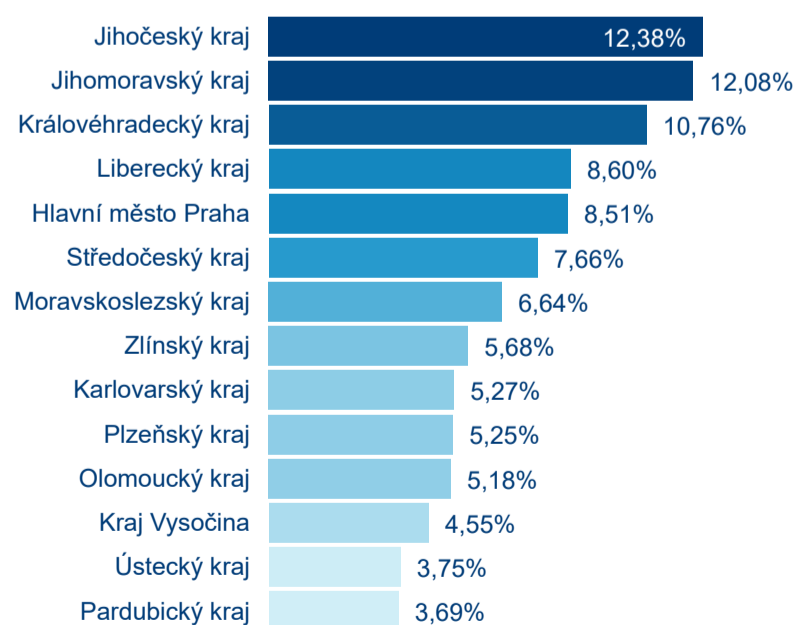

Rozložení v krajích

Praha a regiony

Legenda ● Praha ● Regiony mimo Prahu

Zdroj: Statistiky HUZ, Český statistický úřad, 2021