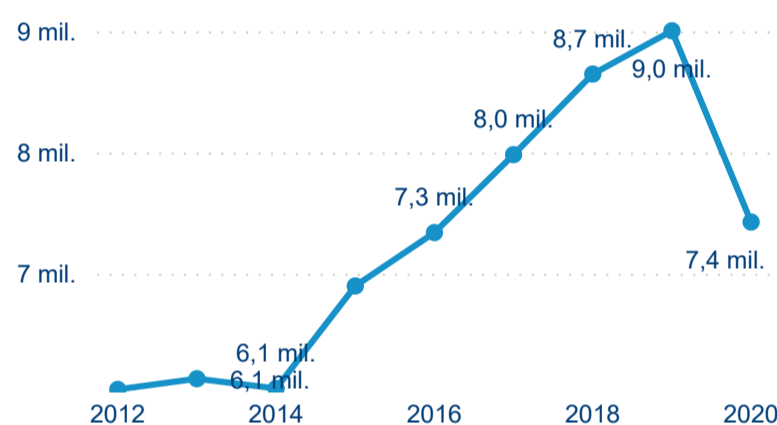

Hromadná ubytovací zařízení dle krajů

7 435 609

Počet turistů v HUZ

-17,51%

Meziroční změna počtu turistů 2020/2019

21 952 567

Počet nocí strávených v HUZ

3,95

Průměrná doba pobytu (dny)

Legenda příjezdy turistů

- max
- střed
- min

Počet turistů v HUZ

Počet přenocování v HUZ

Průměrná doba pobytu (dny)

Sezonální srovnání

Legenda 2016 2017 2018 2019 2020