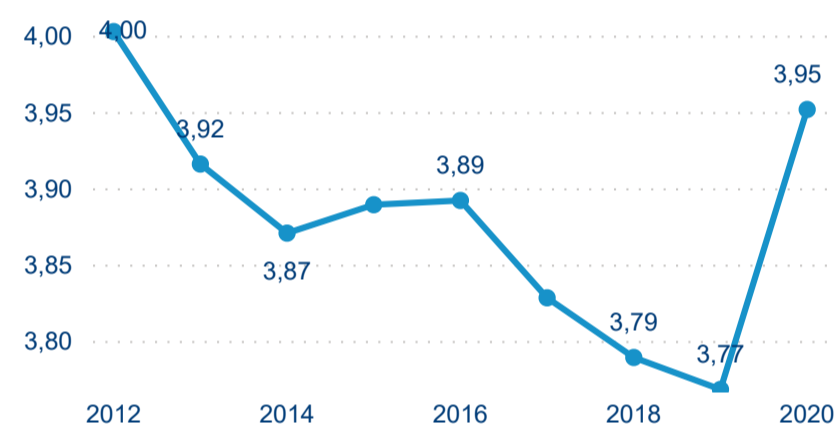

Průměrná doba pobytu (dny)

Legenda příjezdy turistů

- max
- střed
- min

Počet turistů v HUZ

Počet přenocování v HUZ

Průměrná doba pobytu (dny)

Sezonální srovnání

Legenda 2016 2017 2018 2019 2020