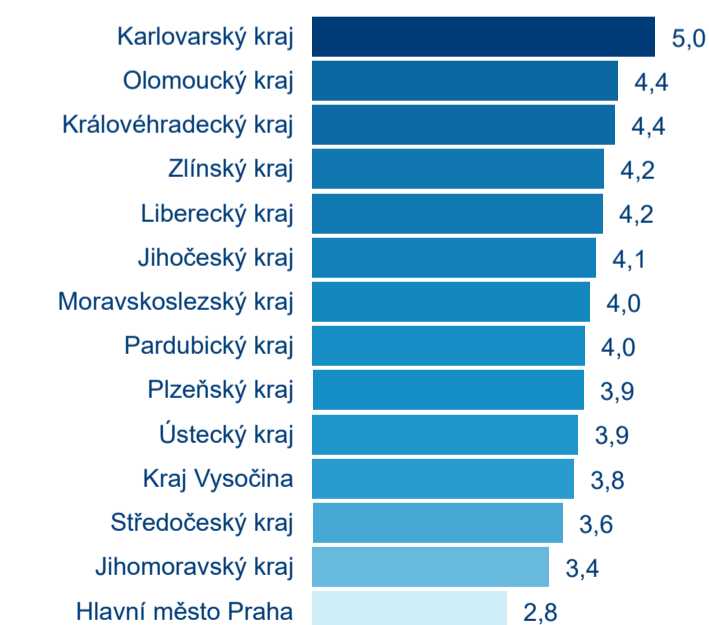

Rozložení v krajích

Praha a regiony

Legenda ● Praha ● Regiony mimo Prahu

Zdroj: Statistiky HUZ, Český statistický úřad, 2021