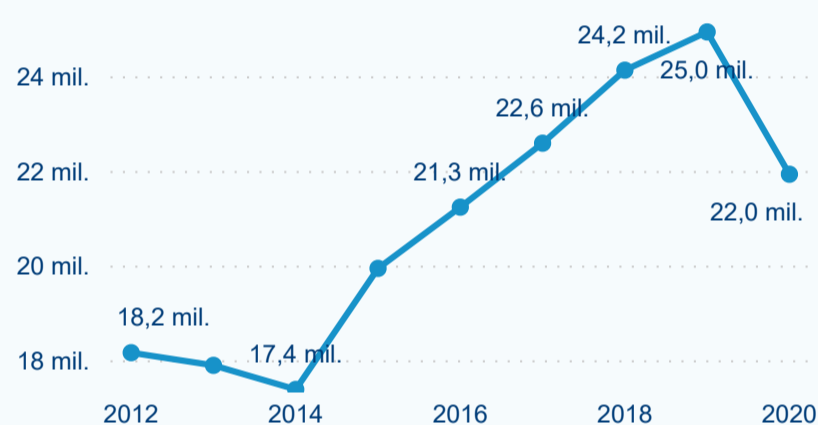

Průměrná doba pobytu (dny)

Legenda příjezdy turistů

- max
- střed
- min

Počet turistů v HUZ

Počet přenocování v HUZ

Průměrná doba pobytu (dny)

Sezonální srovnání

Legenda 2016 2017 2018 2019 2020