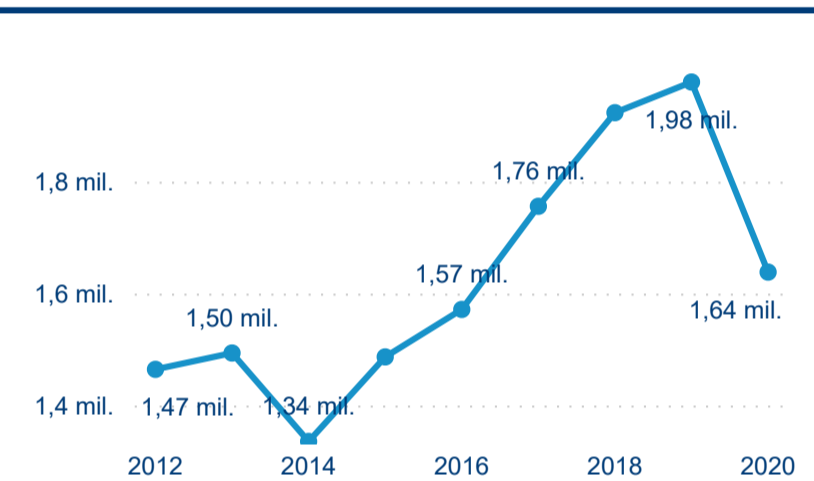

Hromadná ubytovací zařízení dle krajů

Počet turistů v HUZ

Počet přenocování v HUZ

Průměrná doba pobytu (dny)

Sezonální srovnání

Rozložení v krajích

Praha a regiony

Legenda: ● Praha ● Regiony mimo Prahu