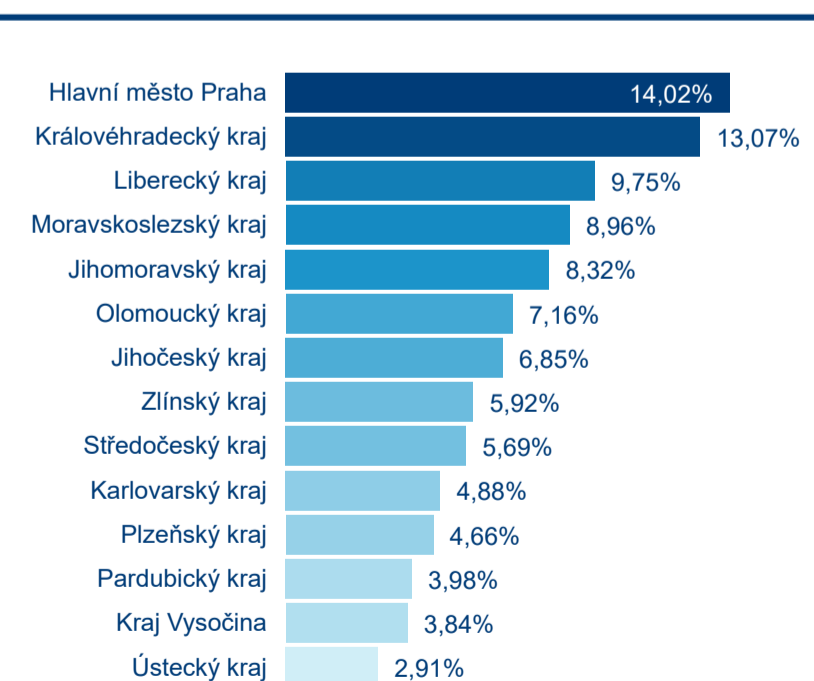

Hromadná ubytovací zařízení dle krajů

Počet turistů v HUZ

Počet přenocování v HUZ

Průměrná doba pobytu (dny)

Sezonální srovnání

Rozložení v krajích

Praha a regiony

Legenda: ● Praha ● Regiony mimo Prahu