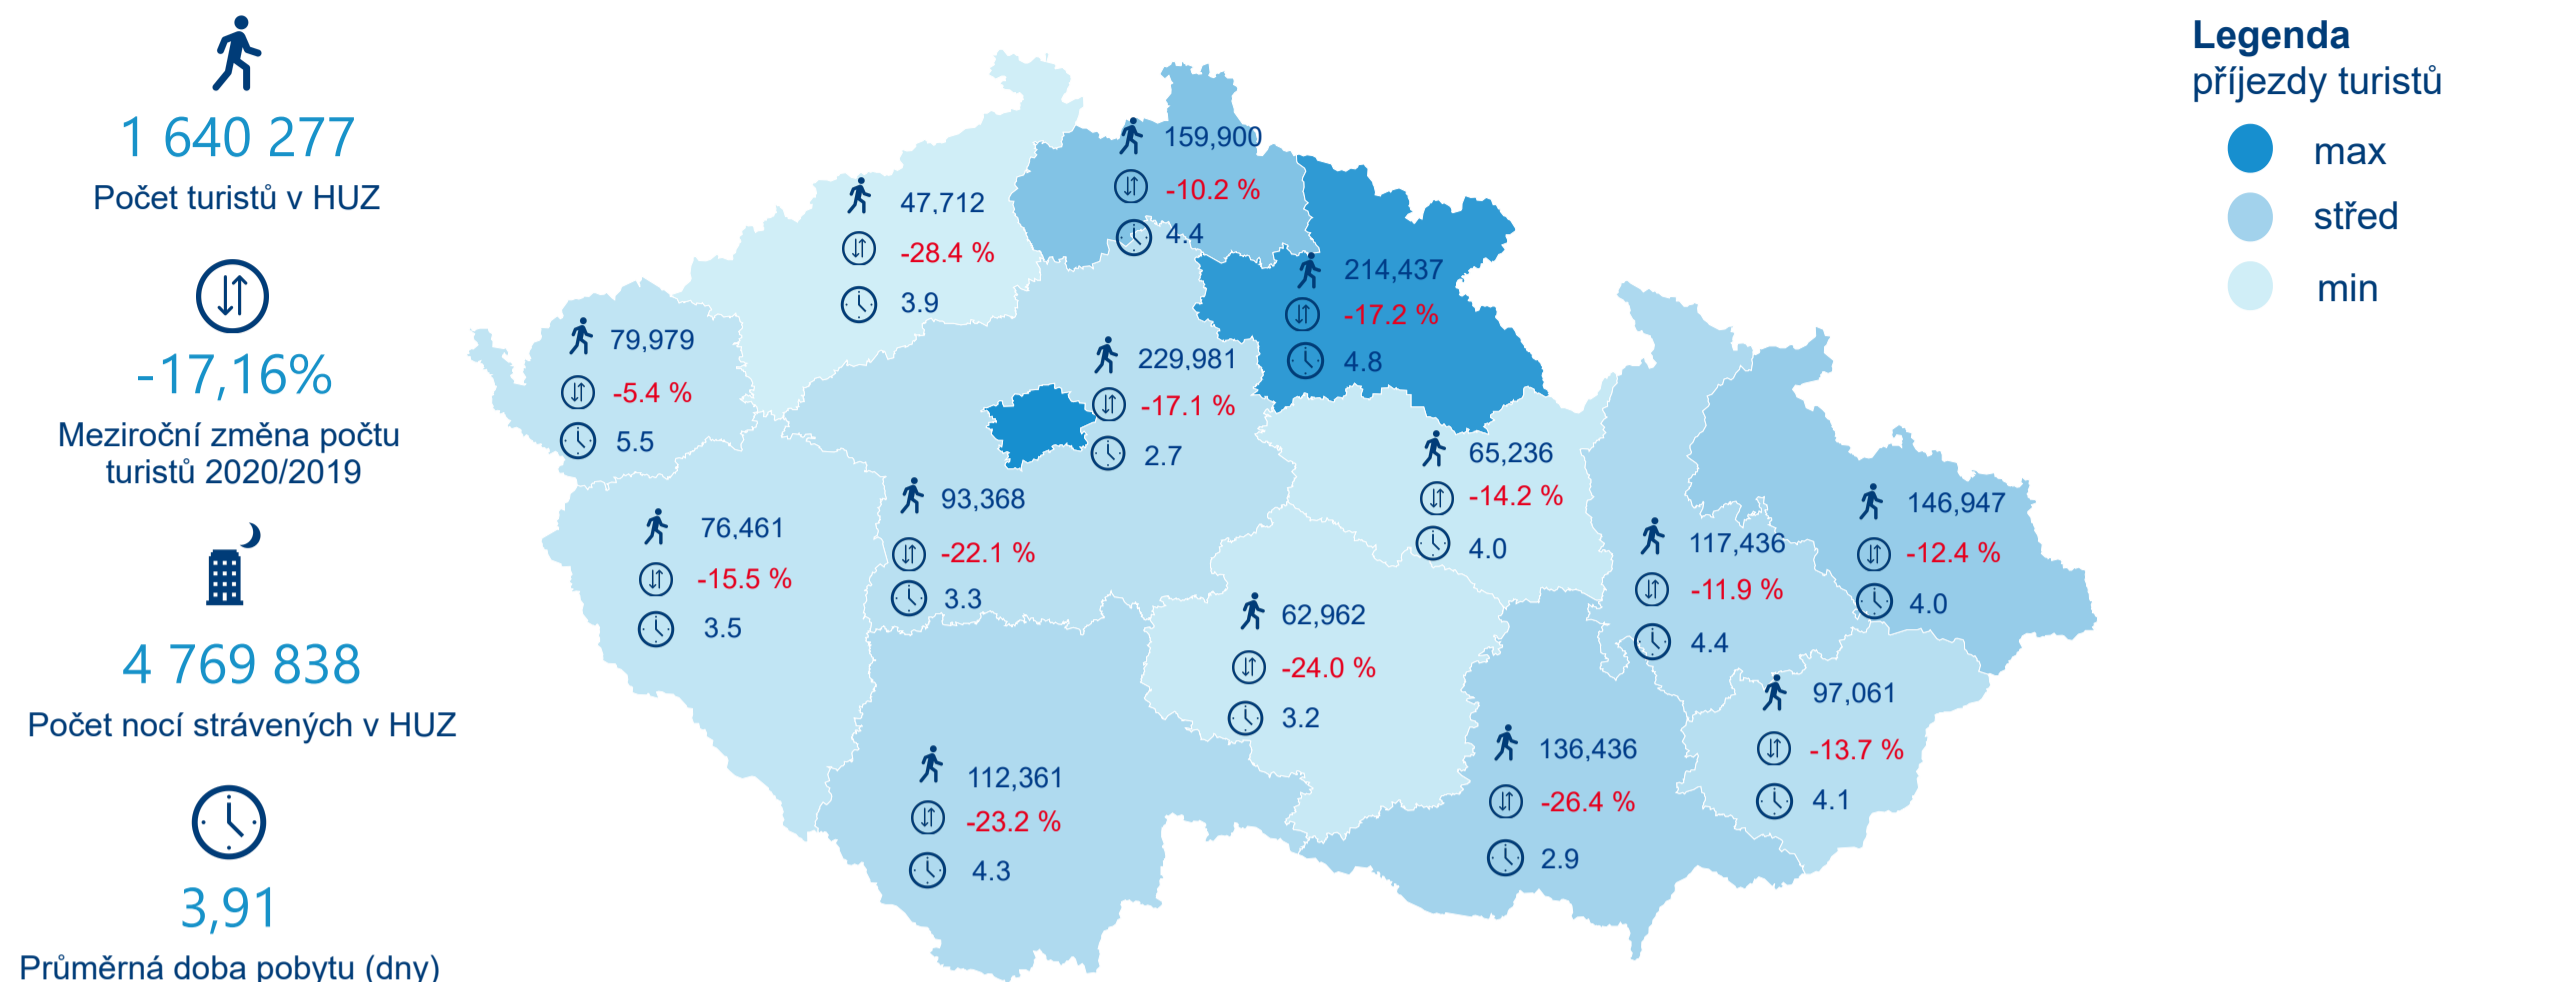

Hromadná ubytovací zařízení dle krajů

Počet turistů v HUZ

Počet přenocování v HUZ

Průměrná doba pobytu (dny)

Sezonální srovnání

Rozložení v krajích

Praha a regiony

Legenda: ● Praha ● Regiony mimo Prahu

Zdroj: Statistiky HUZ, Český statistický úřad, 2021