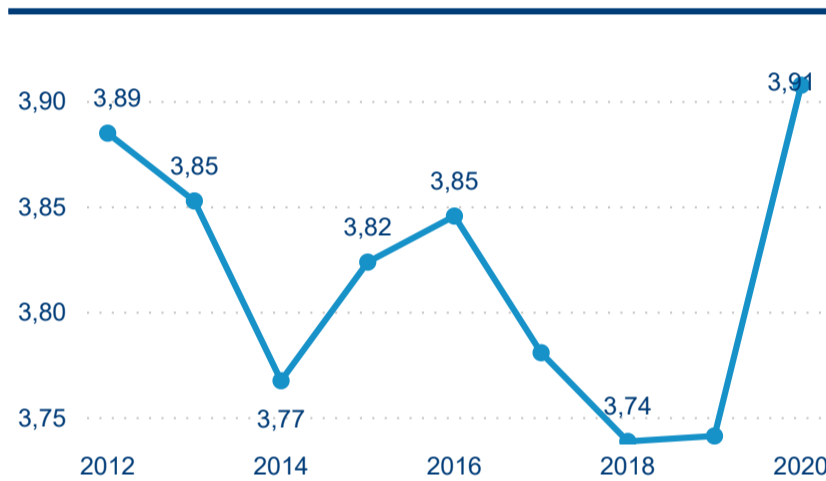

Hromadná ubytovací zařízení dle krajů

Počet turistů v HUZ

Počet přenocování v HUZ

Průměrná doba pobytu (dny)

Sezonální srovnání

Rozložení v krajích

Praha a regiony

Legenda: ● Praha ● Regiony mimo Prahu