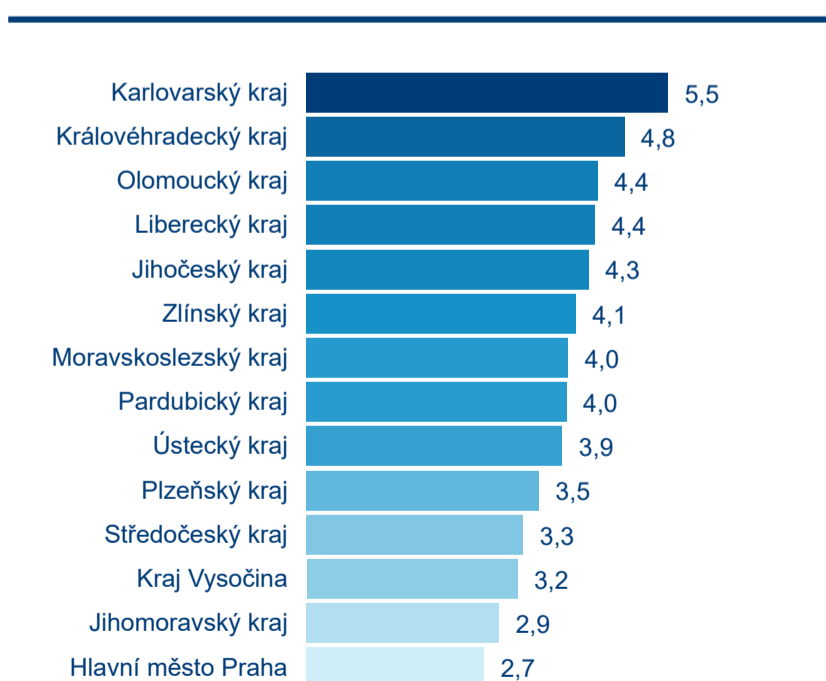

Hromadná ubytovací zařízení dle krajů

Počet turistů v HUZ

Počet přenocování v HUZ

Průměrná doba pobytu (dny)

Sezonální srovnání

Rozložení v krajích

Praha a regiony

Legenda: ● Praha ● Regiony mimo Prahu