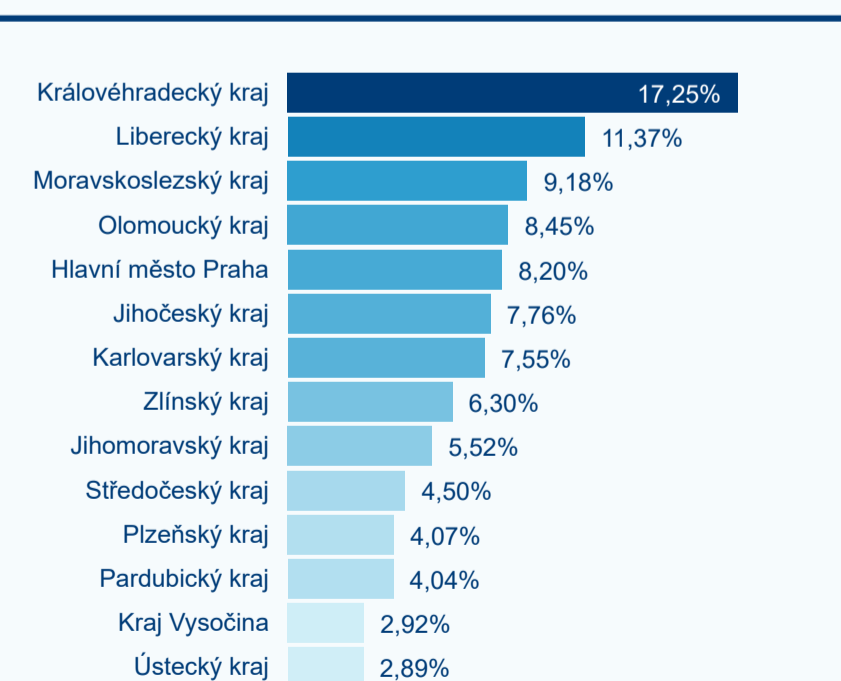

Hromadná ubytovací zařízení dle krajů

Počet turistů v HUZ

Počet přenocování v HUZ

Průměrná doba pobytu (dny)

Sezonální srovnání

Rozložení v krajích

Praha a regiony

Legenda: ● Praha ● Regiony mimo Prahu