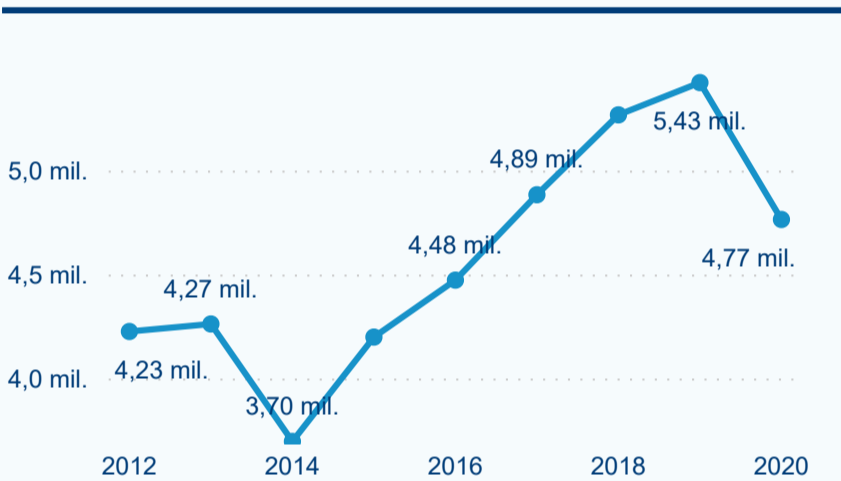

Hromadná ubytovací zařízení dle krajů

Počet turistů v HUZ

Počet přenocování v HUZ

Průměrná doba pobytu (dny)

Sezonální srovnání

Rozložení v krajích

Praha a regiony

Legenda: ● Praha ● Regiony mimo Prahu