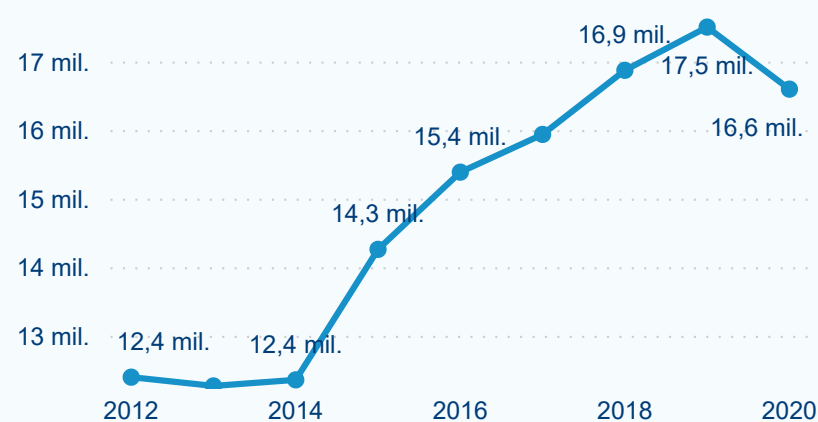

Počet přenocování v HUZ