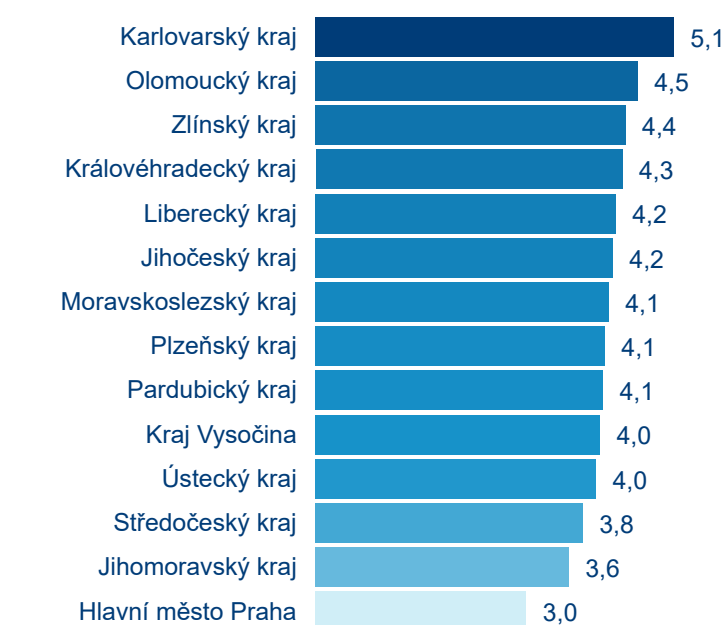

Rozložení v krajích

Praha a regiony

Legenda ● Praha ● Regiony mimo Prahu

Zdroj: Statistika HUZ, Český statistický úřad, 2021