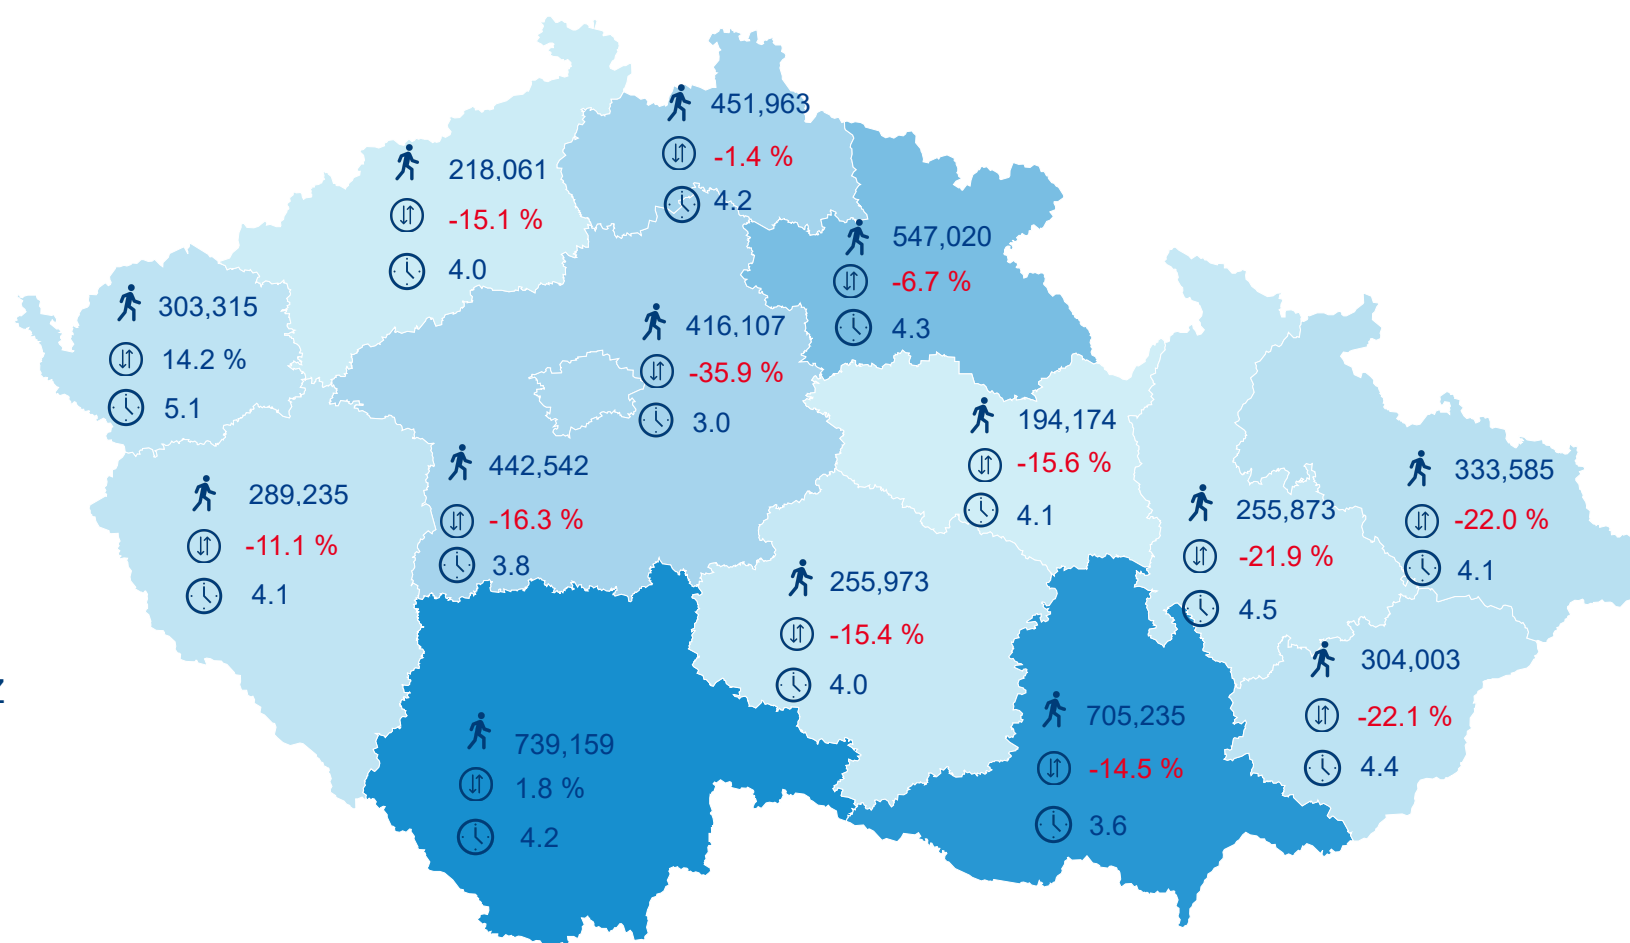

## Hromadná ubytovací zařízení dle krajů

5 456 245

Počet turistů v HUZ

-13,38%

Meziroční změna počtu turistů 2020/2019

16 612 493

Počet nocí strávených v HUZ

4,04

Průměrná doba pobytu (dny)

Legenda příjezdy turistů

- max
- střed
- min

## Průměrná doba pobytu (dny)

## Rozložení v krajích