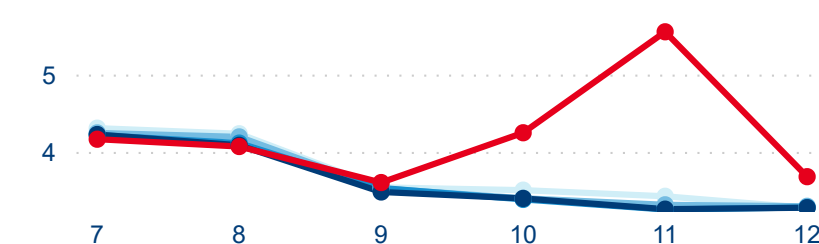

## Počet přenocování v HUZ

## Průměrná doba pobytu (dny)

## Sezonální srovnání

Legenda 2016 2017 2018 2019 2020