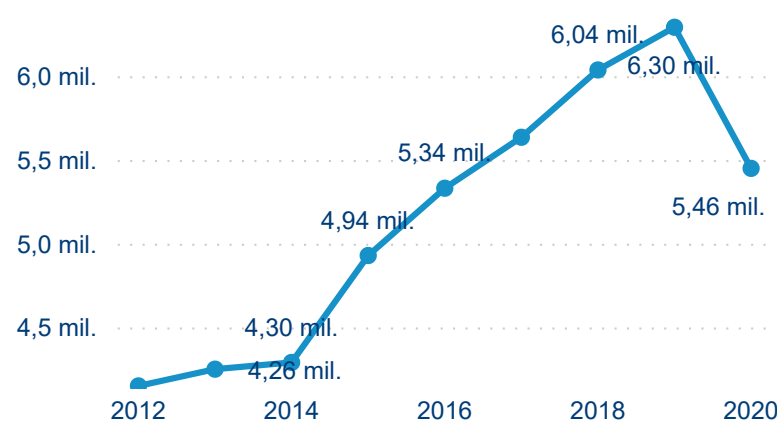

Hromadná ubytovací zařízení dle krajů

5 456 245

Počet turistů v HUZ

-13,38%

Meziroční změna počtu turistů 2020/2019

16 612 493

Počet nocí strávených v HUZ

4,04

Průměrná doba pobytu (dny)

Legenda příjezdy turistů

- max
- střed
- min

Počet turistů v HUZ

Počet přenocování v HUZ

Průměrná doba pobytu (dny)

Sezonální srovnání

Legenda 2016 2017 2018 2019 2020

Rozložení v krajích

Praha a regiony

Legenda ● Praha ● Regiony mimo Prahu

Zdroj: Statistika HUZ, Český statistický úřad, 2021