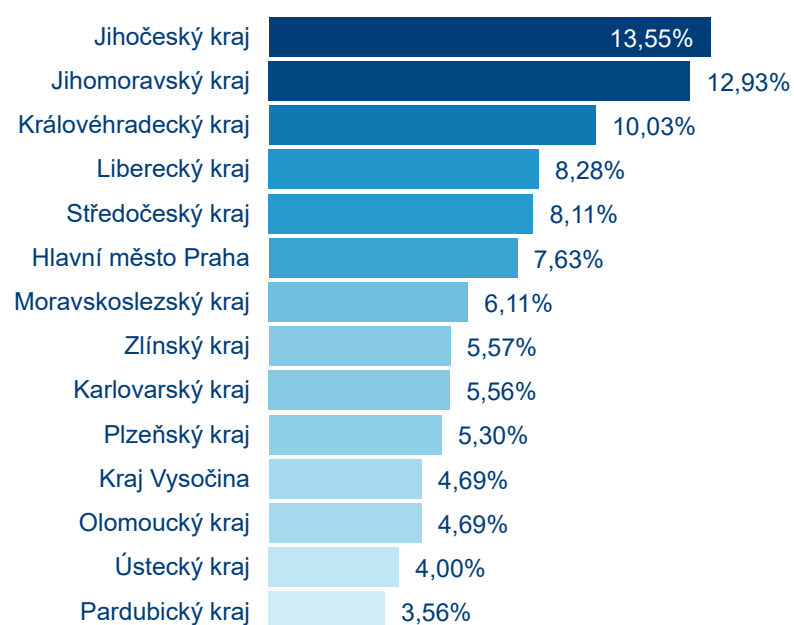

Rozložení v krajích

Praha a regiony

Legenda ● Praha ● Regiony mimo Prahu

Zdroj: Statistika HUZ, Český statistický úřad, 2021