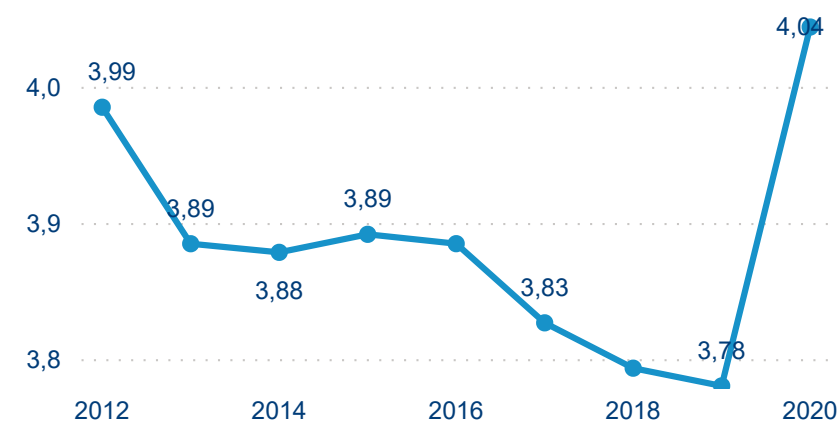

Průměrná doba pobytu (dny)

Legenda příjezdy turistů

- max
- střed
- min

## Sezonální srovnání

Legenda 2016 2017 2018 2019 2020