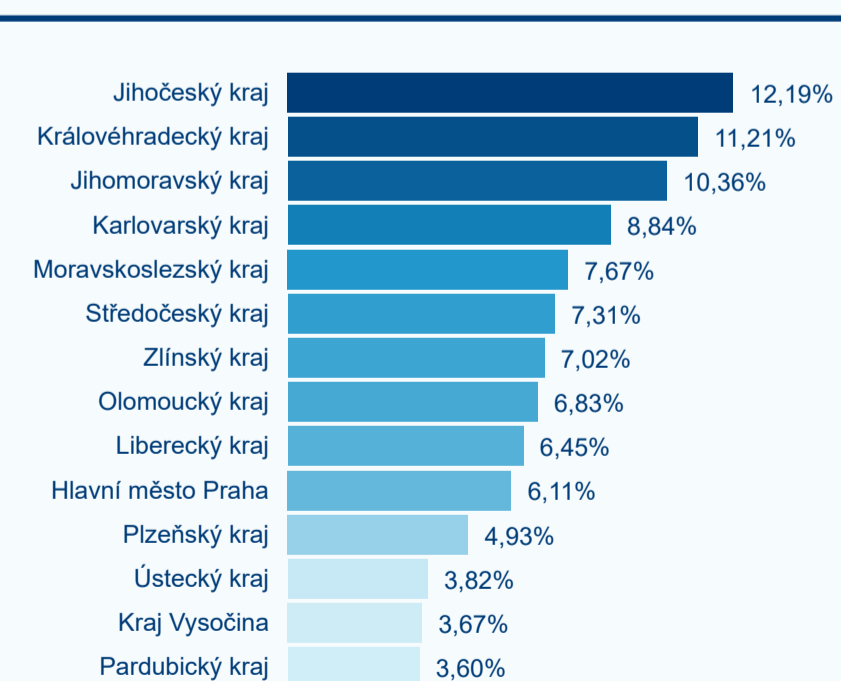

Rozložení v krajích

Praha a regiony

Zdroj: Statistiky HUZ, Český statistický úřad, 2021