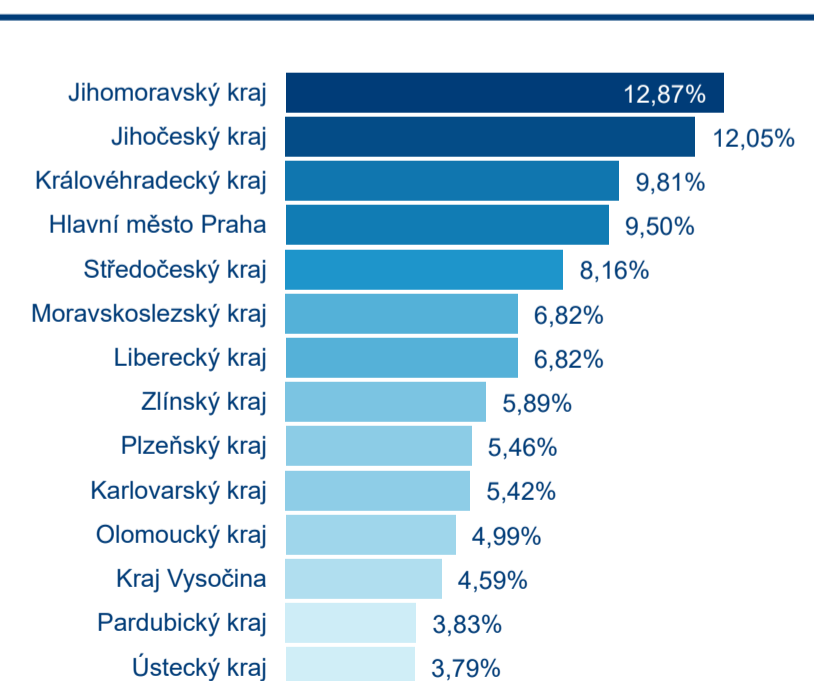

Rozložení v krajích

Praha a regiony

Zdroj: Statistiky HUZ, Český statistický úřad, 2021