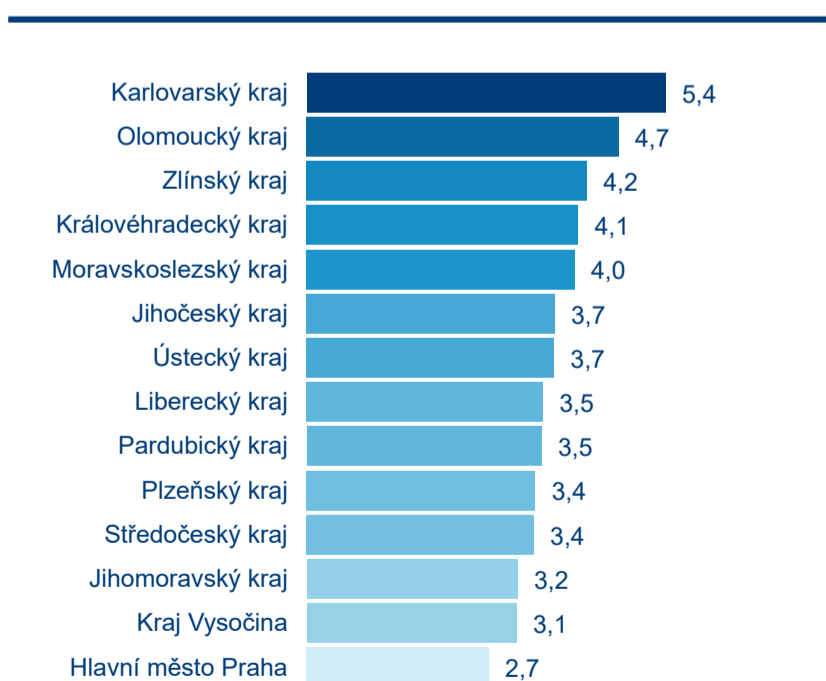

Rozložení v krajích

Praha a regiony

Zdroj: Statistiky HUZ, Český statistický úřad, 2021