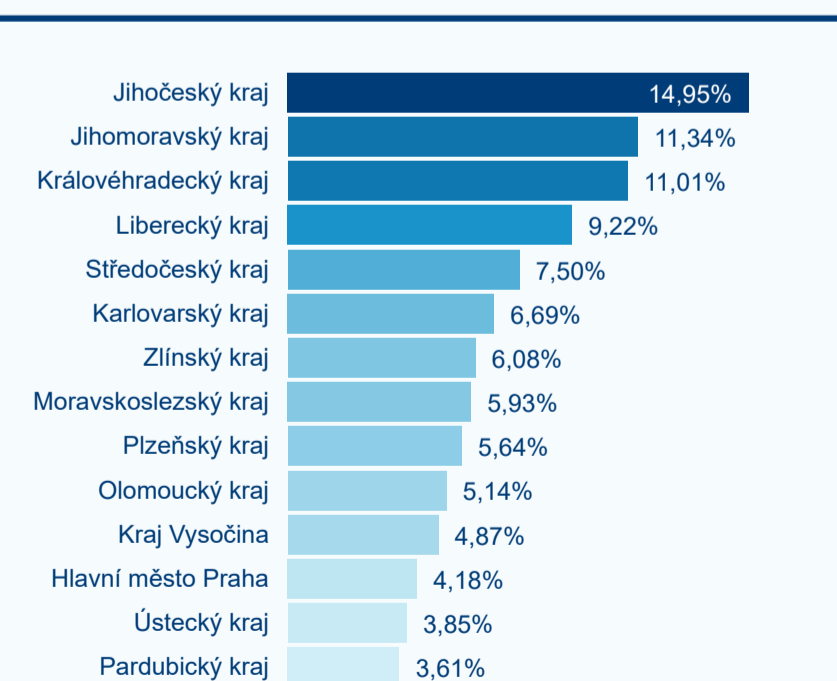

Hromadná ubytovací zařízení dle krajů

Počet turistů v HUZ

Počet přenocování v HUZ

Průměrná doba pobytu (dny)

Sezonální srovnání

Rozložení v krajích

Praha a regiony

Legenda ● Praha ● Regiony mimo Prahu