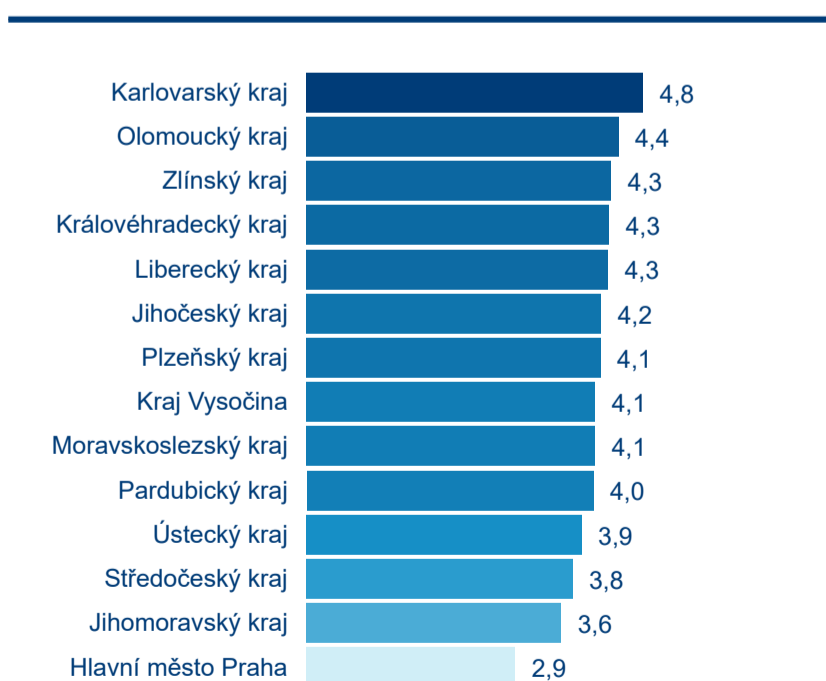

Hromadná ubytovací zařízení dle krajů

Počet turistů v HUZ

Počet přenocování v HUZ

Průměrná doba pobytu (dny)

Sezonální srovnání

Rozložení v krajích

Praha a regiony

Legenda ● Praha ● Regiony mimo Prahu