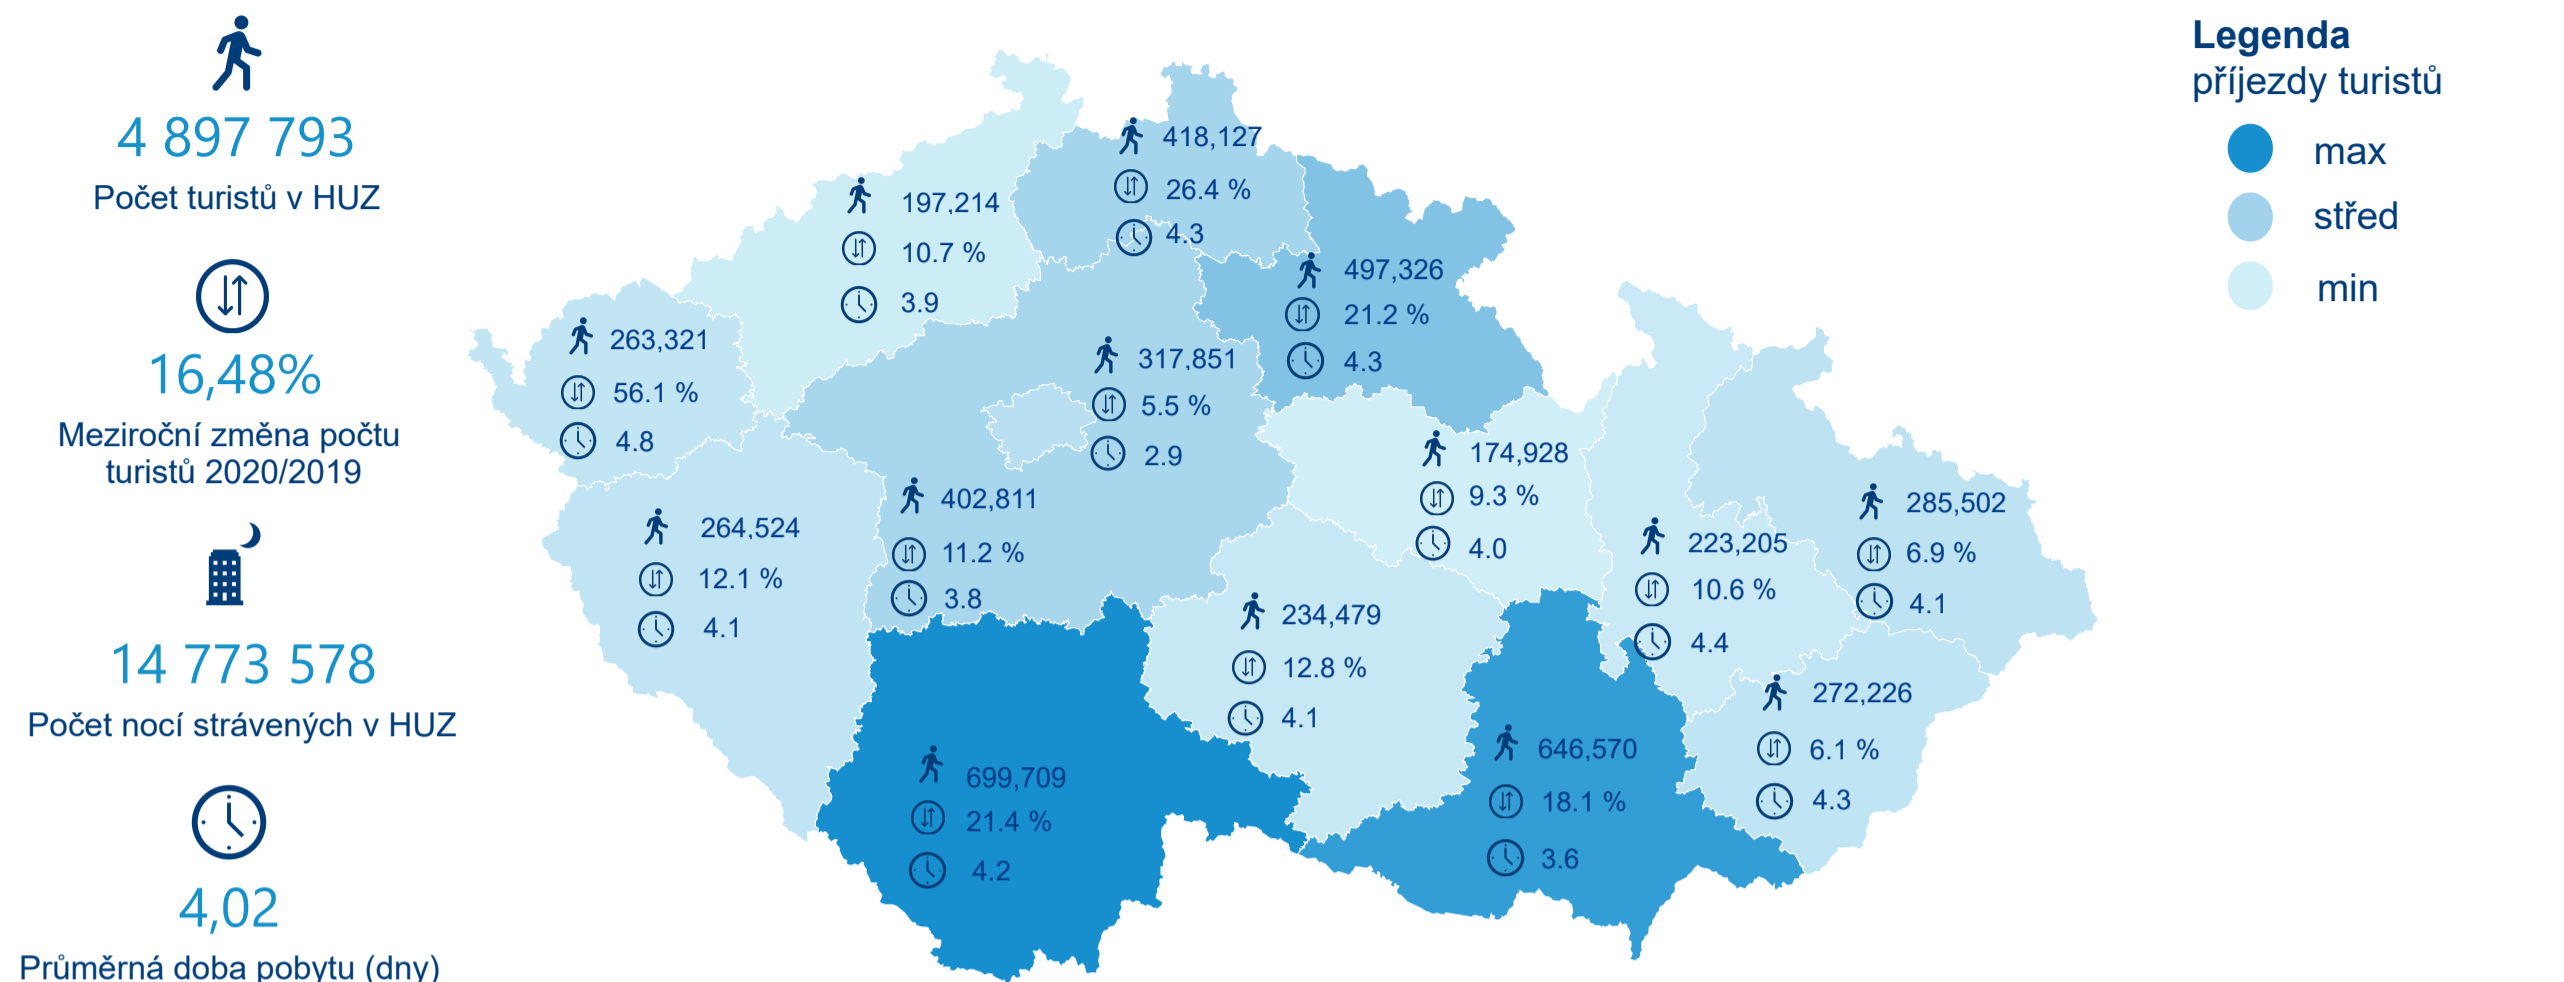

Hromadná ubytovací zařízení dle krajů

Počet turistů v HUZ

Počet přenocování v HUZ

Průměrná doba pobytu (dny)

Sezonální srovnání

Rozložení v krajích

Praha a regiony

Legenda ● Praha ● Regiony mimo Prahu