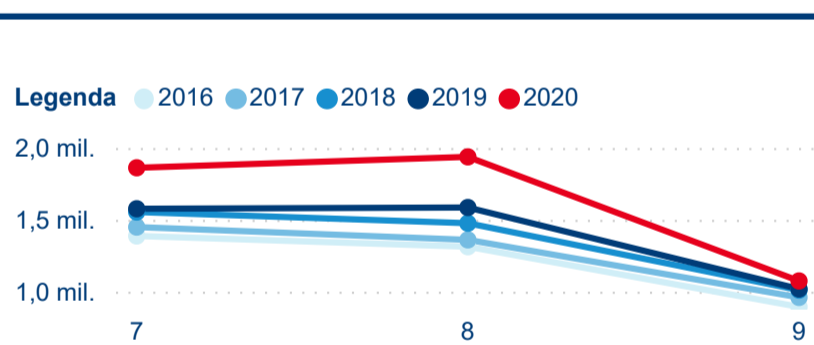

Hromadná ubytovací zařízení dle krajů

Počet turistů v HUZ

Počet přenocování v HUZ

Průměrná doba pobytu (dny)

Sezonální srovnání

Rozložení v krajích

Praha a regiony

Legenda ● Praha ● Regiony mimo Prahu