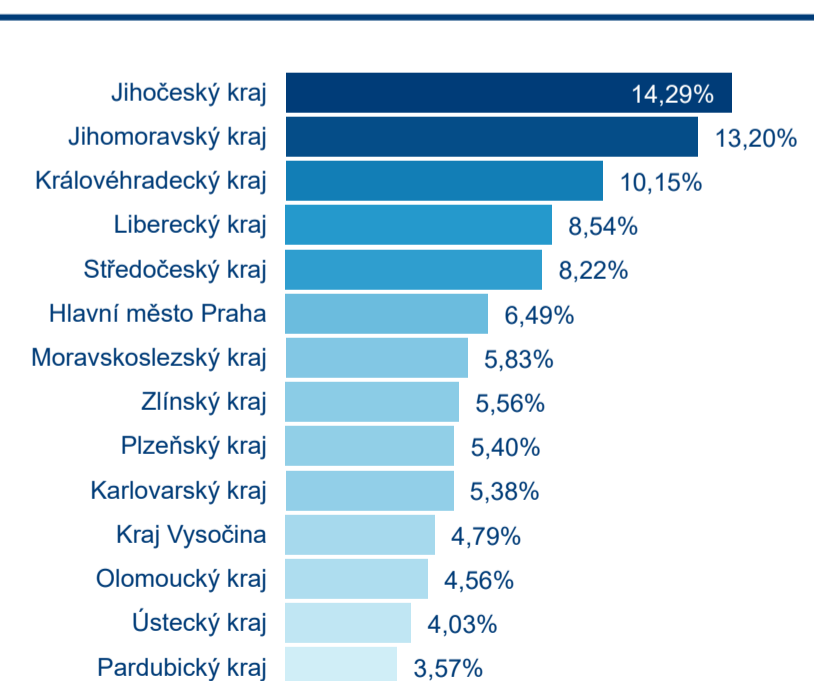

Hromadná ubytovací zařízení dle krajů

Počet turistů v HUZ

Počet přenocování v HUZ

Průměrná doba pobytu (dny)

Sezonální srovnání

Rozložení v krajích

Praha a regiony

Legenda ● Praha ● Regiony mimo Prahu