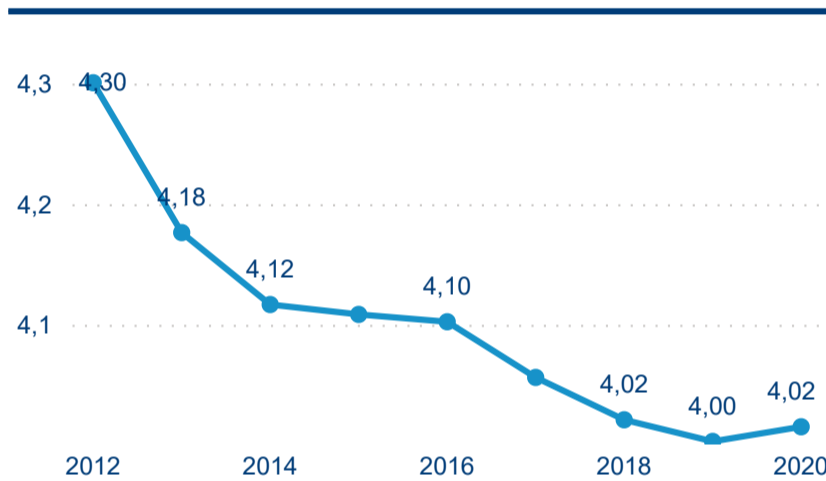

Hromadná ubytovací zařízení dle krajů

Počet turistů v HUZ

Počet přenocování v HUZ

Průměrná doba pobytu (dny)

Sezonální srovnání

Rozložení v krajích

Praha a regiony

Legenda ● Praha ● Regiony mimo Prahu