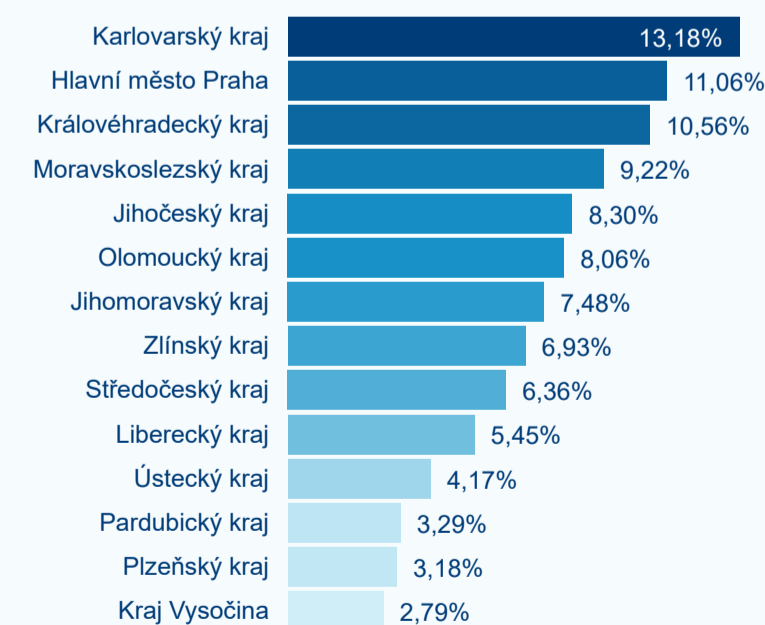

Hromadná ubytovací zařízení dle krajů

Počet turistů v HUZ

Počet přenocování v HUZ

Průměrná doba pobytu (dny)

Sezonální srovnání

Legenda ● 2016 ● 2017 ● 2018 ● 2019 ● 2020

Rozložení v krajích

Praha a regiony