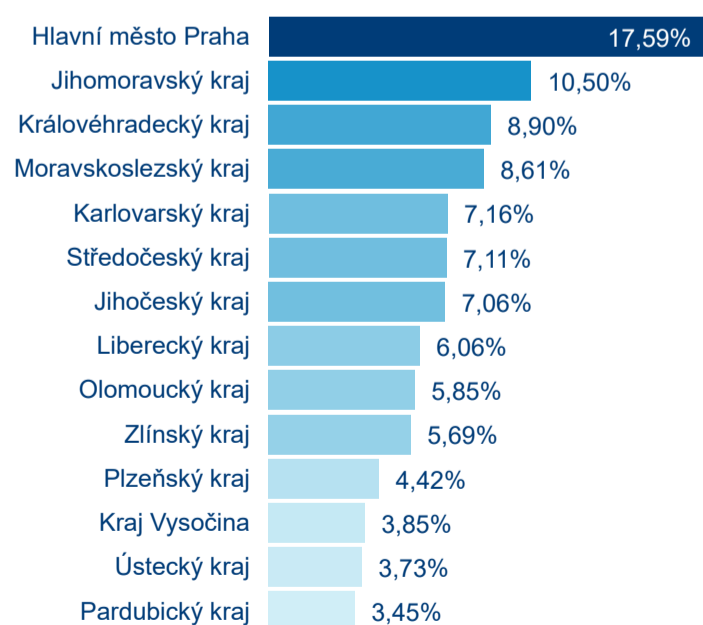

Hromadná ubytovací zařízení dle krajů

Počet turistů v HUZ

Počet přenocování v HUZ

Průměrná doba pobytu (dny)

Sezonální srovnání

Legenda ● 2016 ● 2017 ● 2018 ● 2019 ● 2020

Rozložení v krajích

Praha a regiony