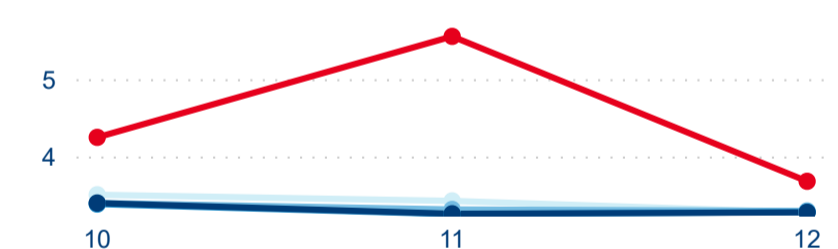

Hromadná ubytovací zařízení dle krajů

Počet turistů v HUZ

Počet přenocování v HUZ

Průměrná doba pobytu (dny)

Sezonální srovnání

Legenda ● 2016 ● 2017 ● 2018 ● 2019 ● 2020

Rozložení v krajích

Praha a regiony