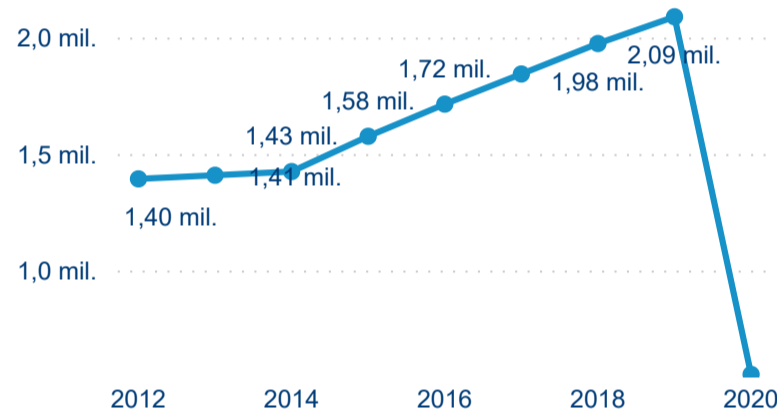

Hromadná ubytovací zařízení dle krajů

Počet turistů v HUZ

Počet přenocování v HUZ

Průměrná doba pobytu (dny)

Sezonální srovnání

Legenda ● 2016 ● 2017 ● 2018 ● 2019 ● 2020

Rozložení v krajích

Praha a regiony