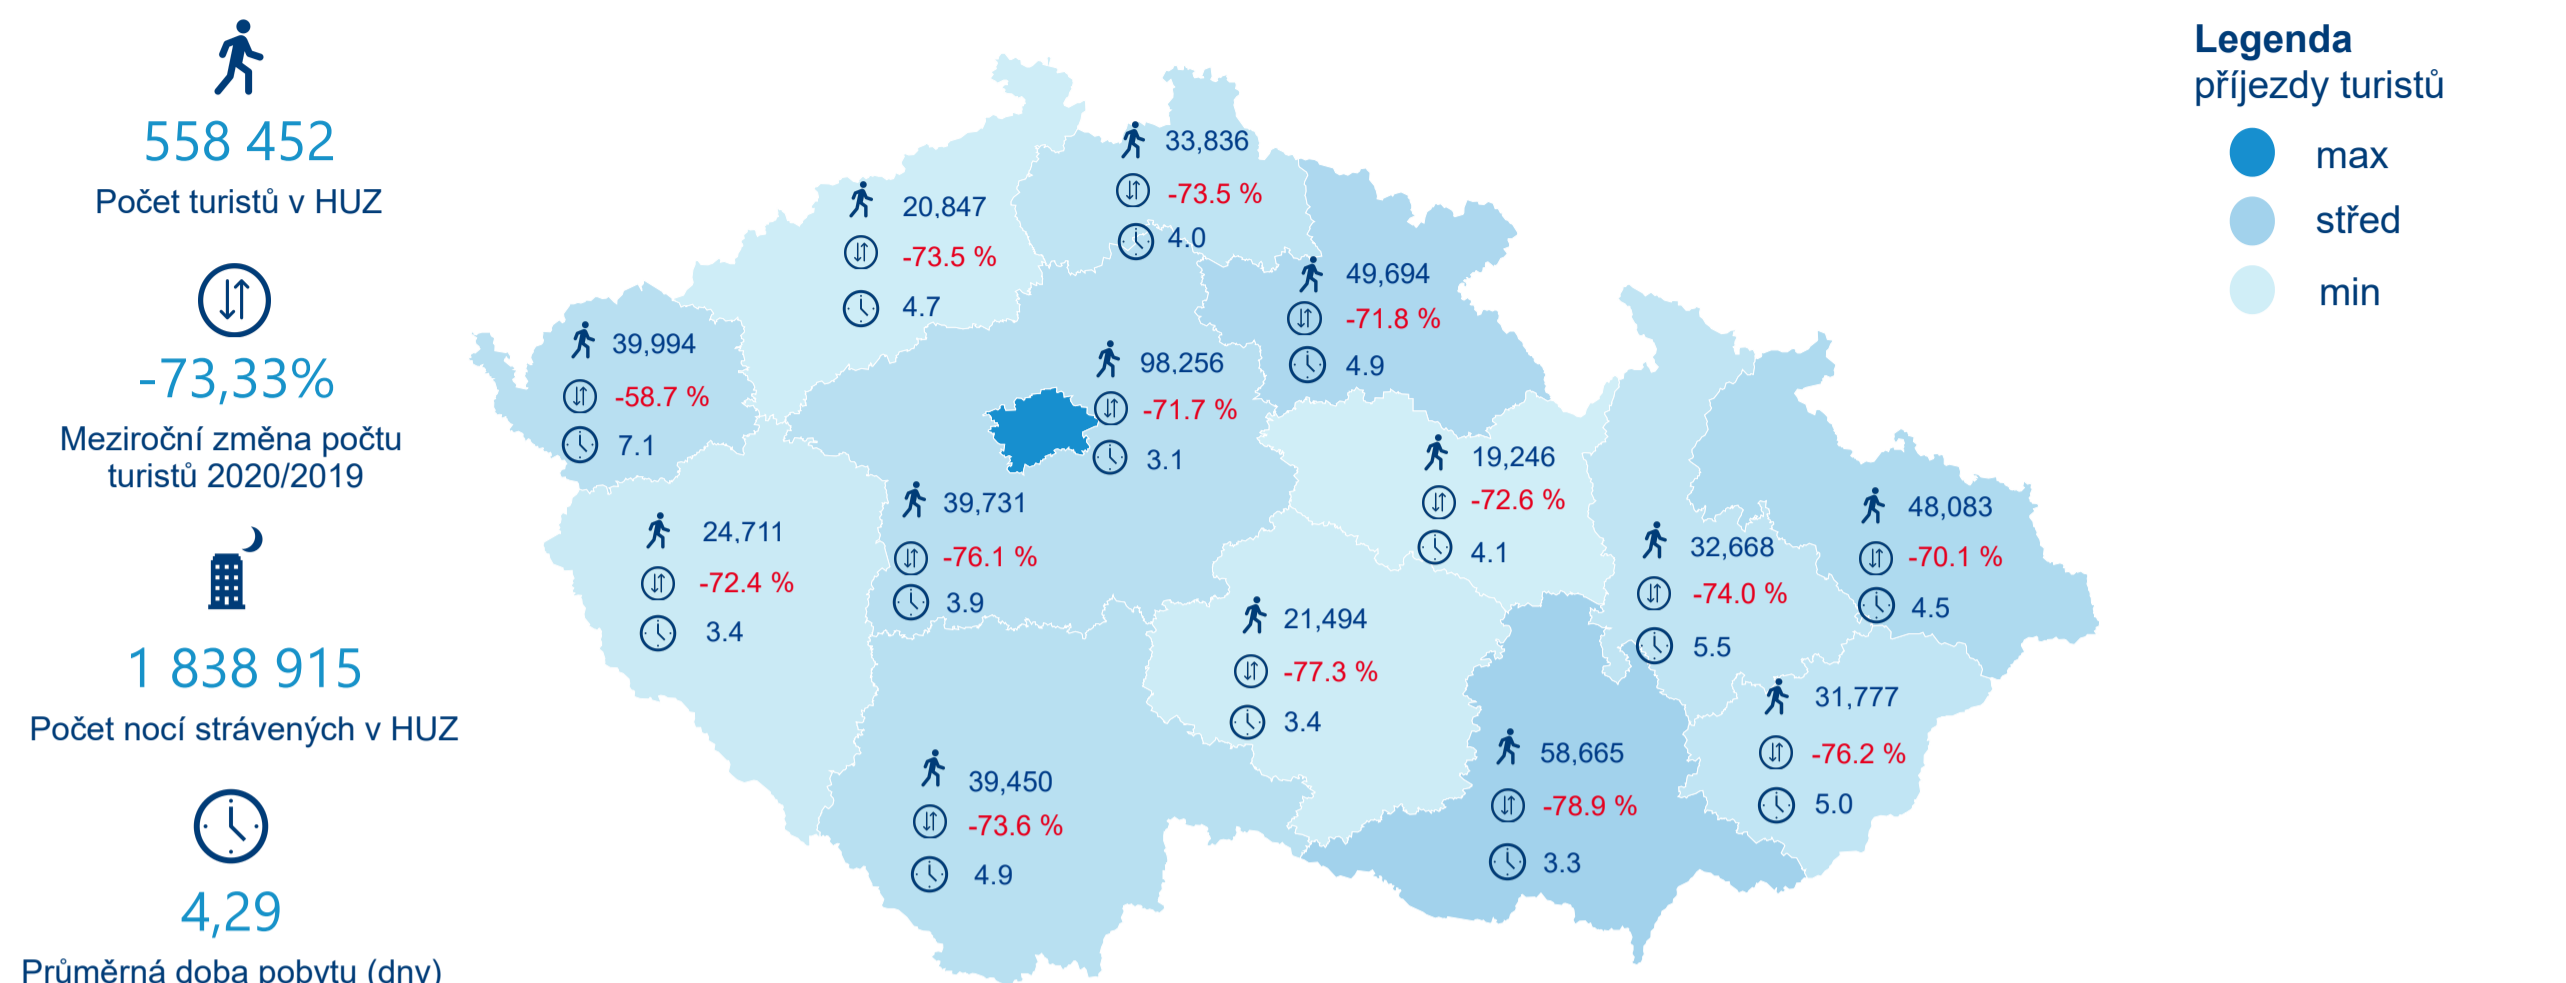

Hromadná ubytovací zařízení dle krajů

Počet turistů v HUZ

Počet přenocování v HUZ

Průměrná doba pobytu (dny)

Sezonální srovnání

Legenda ● 2016 ● 2017 ● 2018 ● 2019 ● 2020

Rozložení v krajích

Praha a regiony

Legenda ● Praha ● Regiony mimo Prahu

Zdroj: Statistika HUZ, Český statistický úřad, 2021