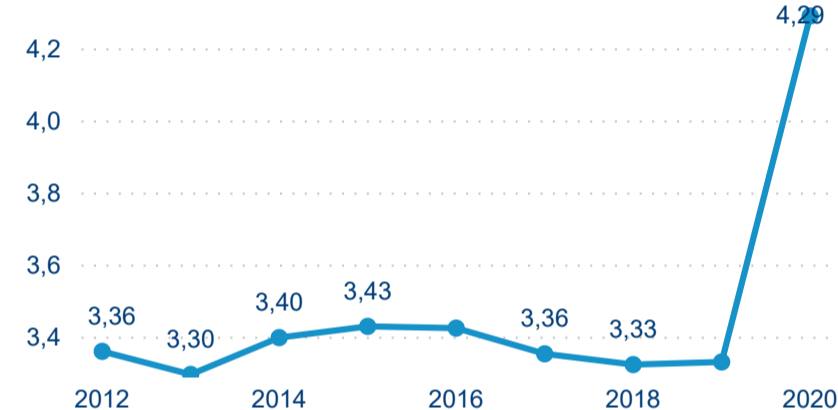

Hromadná ubytovací zařízení dle krajů

Počet turistů v HUZ

Počet přenocování v HUZ

Průměrná doba pobytu (dny)

Sezonální srovnání

Legenda ● 2016 ● 2017 ● 2018 ● 2019 ● 2020

Rozložení v krajích

Praha a regiony