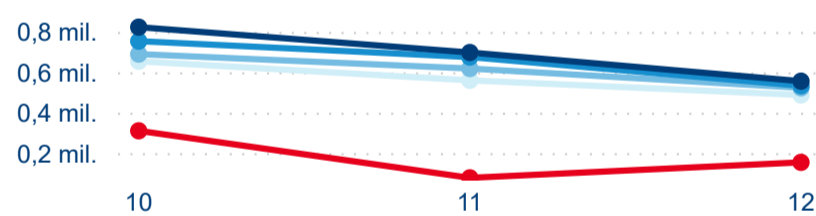

Hromadná ubytovací zařízení dle krajů

Počet turistů v HUZ

Počet přenocování v HUZ

Průměrná doba pobytu (dny)

Sezonální srovnání

Legenda ● 2016 ● 2017 ● 2018 ● 2019 ● 2020

Rozložení v krajích

Praha a regiony