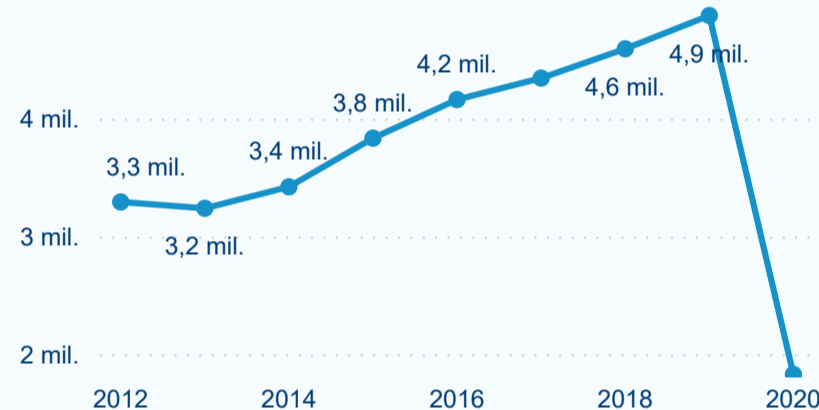

Hromadná ubytovací zařízení dle krajů

Počet turistů v HUZ

Počet přenocování v HUZ

Průměrná doba pobytu (dny)

Sezonální srovnání

Legenda ● 2016 ● 2017 ● 2018 ● 2019 ● 2020

Rozložení v krajích

Praha a regiony