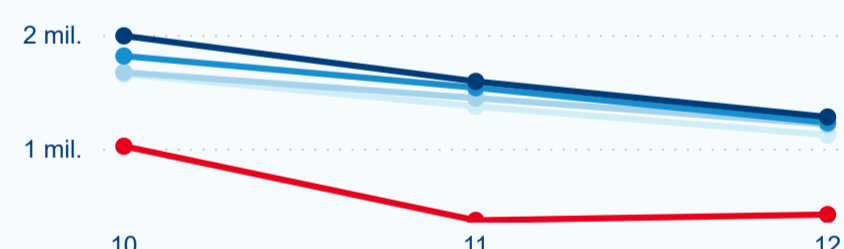

Hromadná ubytovací zařízení dle krajů

Počet turistů v HUZ

Počet přenocování v HUZ

Průměrná doba pobytu (dny)

Sezonální srovnání

Legenda ● 2016 ● 2017 ● 2018 ● 2019 ● 2020

Rozložení v krajích

Praha a regiony