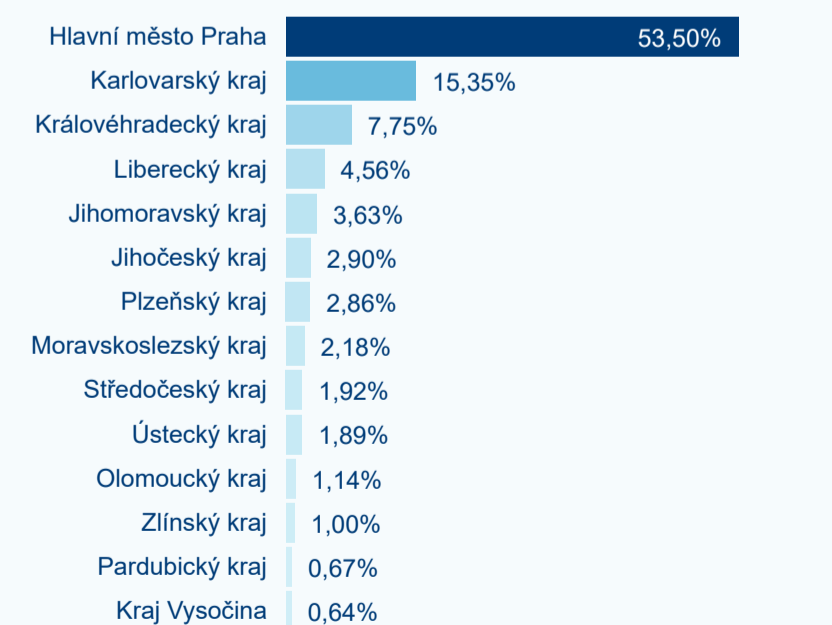

Hromadná ubytovací zařízení dle krajů

Počet turistů v HUZ

Počet přenocování v HUZ

Průměrná doba pobytu (dny)

Sezonální srovnání

Rozložení v krajích

Praha a regiony

Legenda ● Praha ● Regiony mimo Prahu