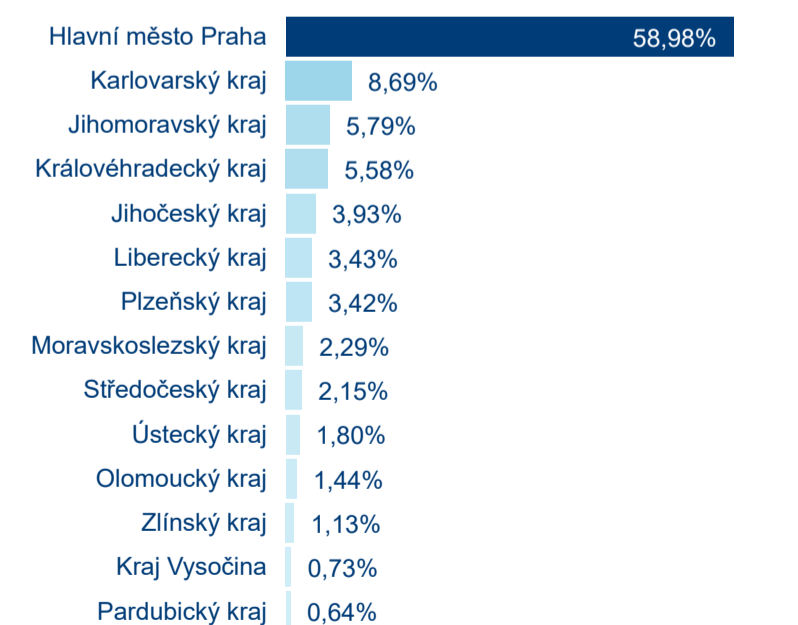

Hromadná ubytovací zařízení dle krajů

Počet turistů v HUZ

Počet přenocování v HUZ

Průměrná doba pobytu (dny)

Sezonální srovnání

Rozložení v krajích

Praha a regiony

Legenda ● Praha ● Regiony mimo Prahu