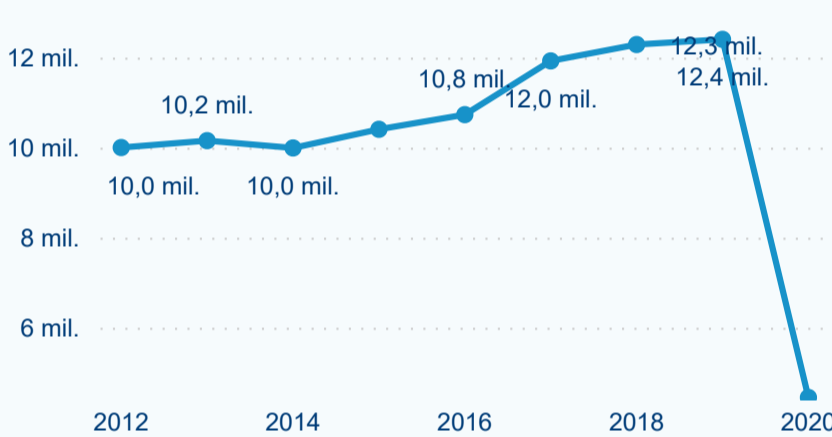

Hromadná ubytovací zařízení dle krajů

Počet turistů v HUZ

Počet přenocování v HUZ

Průměrná doba pobytu (dny)

Sezonální srovnání

Rozložení v krajích

Praha a regiony

Legenda ● Praha ● Regiony mimo Prahu