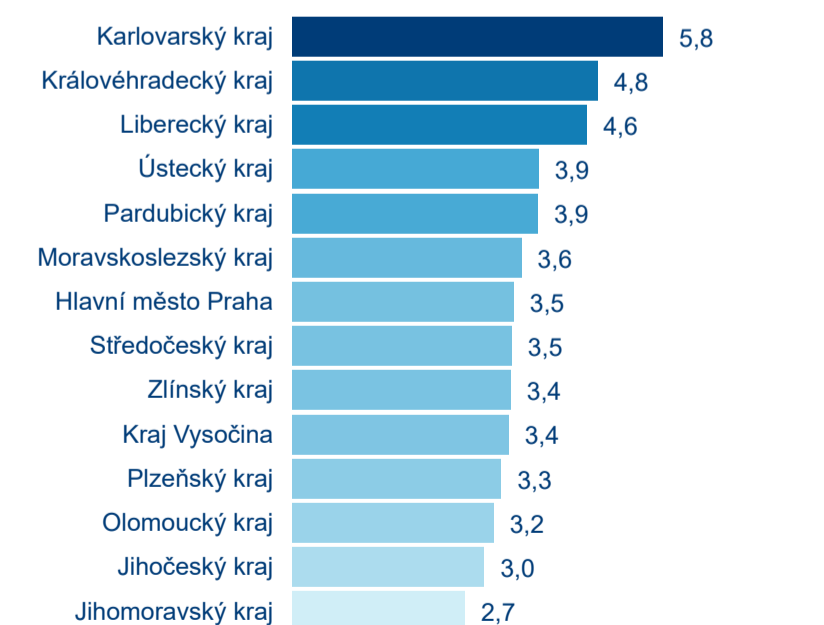

Hromadná ubytovací zařízení dle krajů

Počet turistů v HUZ

Počet přenocování v HUZ

Průměrná doba pobytu (dny)

Sezonální srovnání

Rozložení v krajích

Praha a regiony

Legenda ● Praha ● Regiony mimo Prahu