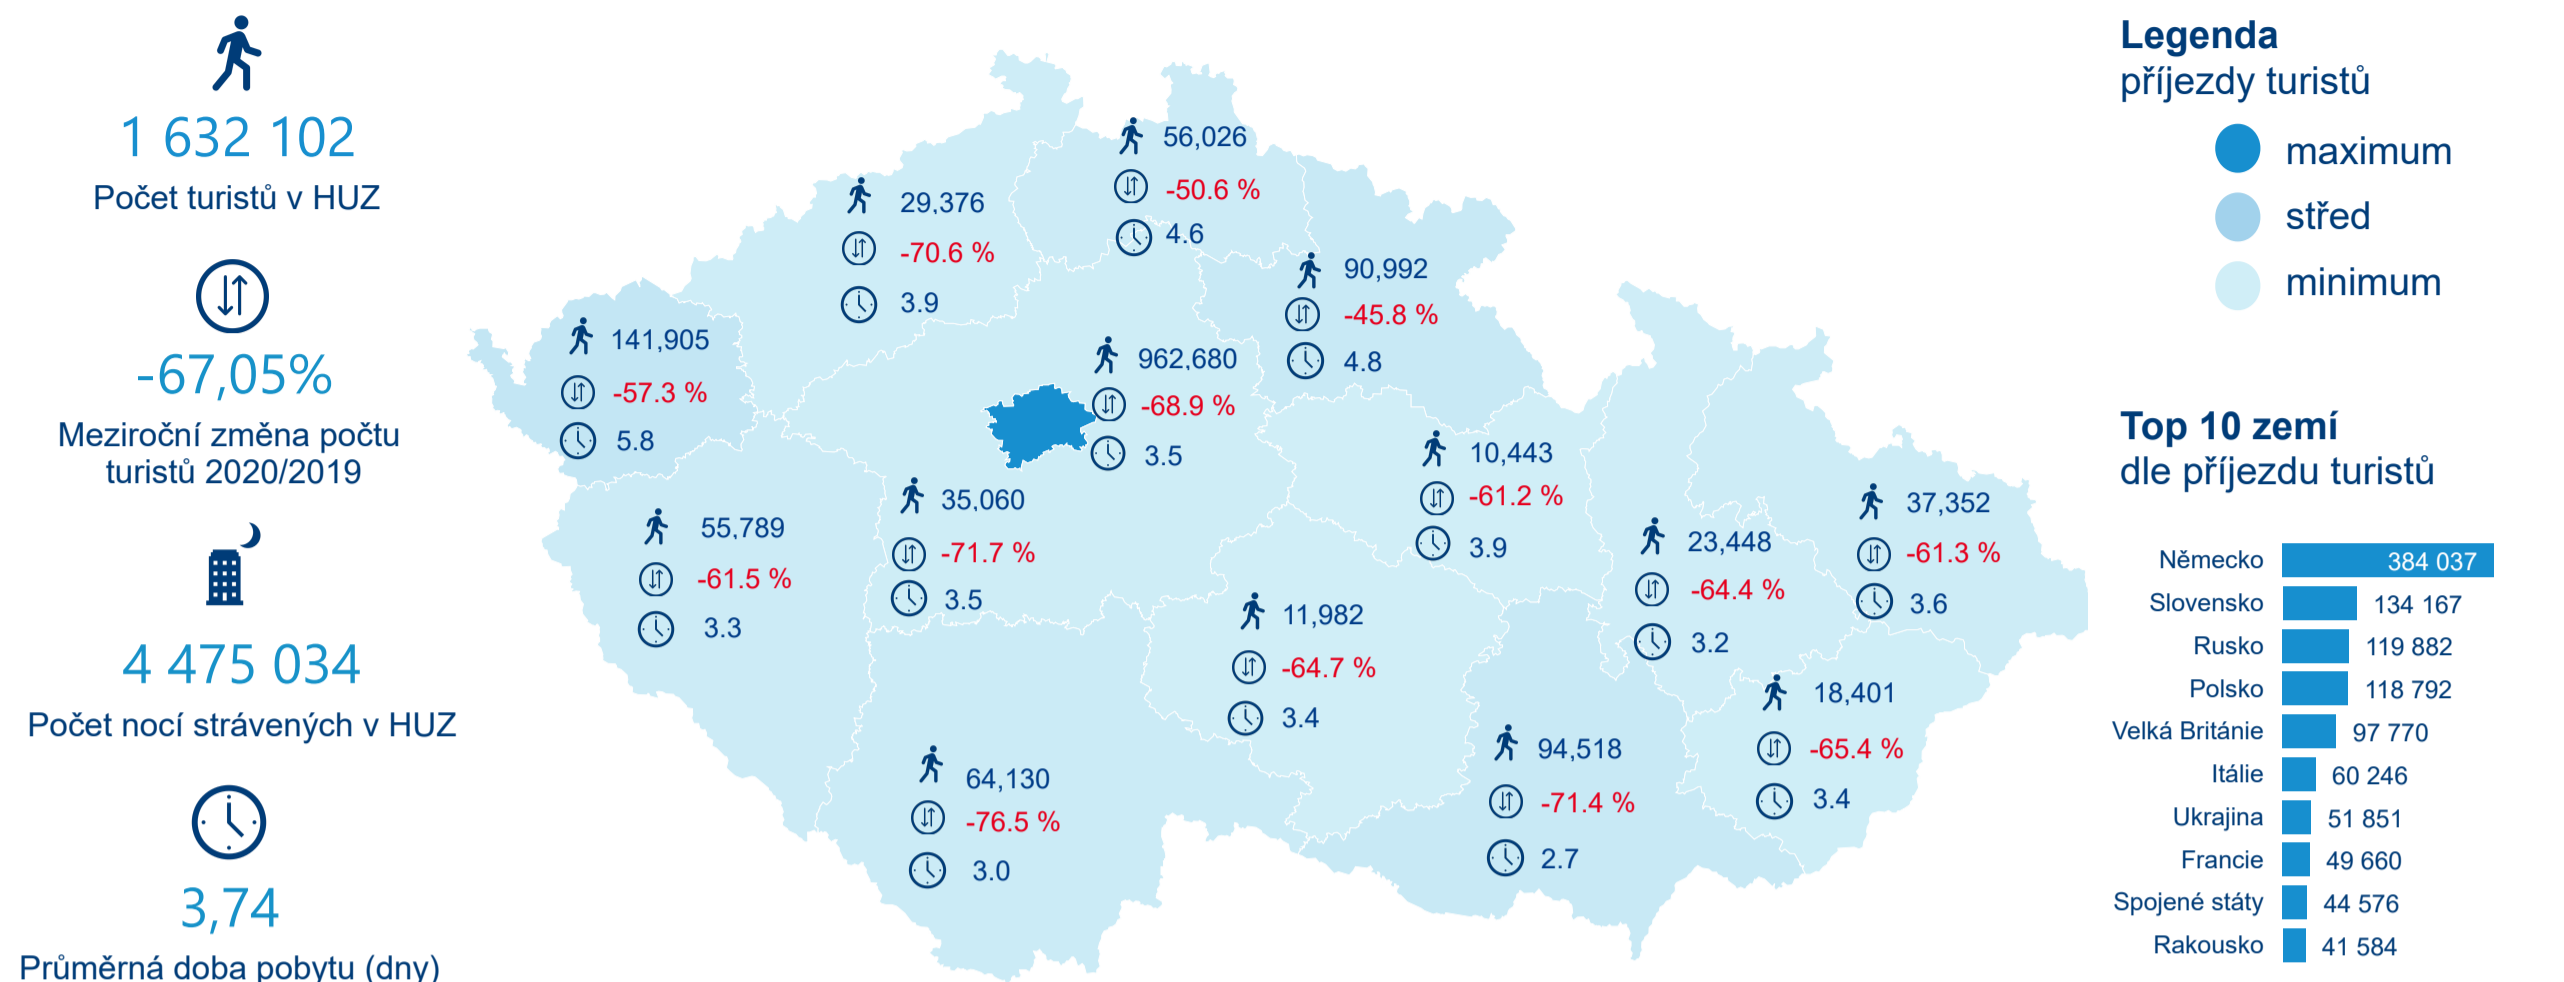

Hromadná ubytovací zařízení dle krajů

Počet turistů v HUZ

Počet přenocování v HUZ

Průměrná doba pobytu (dny)

Sezonální srovnání

Rozložení v krajích

Praha a regiony

Legenda ● Praha ● Regiony mimo Prahu