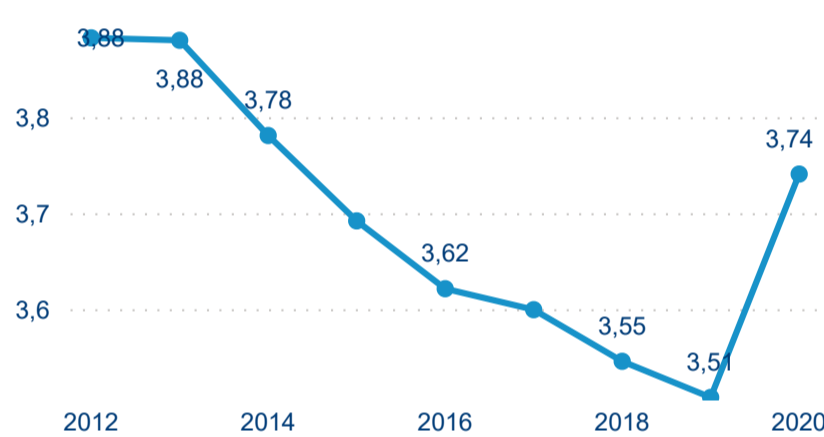

Hromadná ubytovací zařízení dle krajů

Počet turistů v HUZ

Počet přenocování v HUZ

Průměrná doba pobytu (dny)

Sezonální srovnání

Rozložení v krajích

Praha a regiony

Legenda ● Praha ● Regiony mimo Prahu