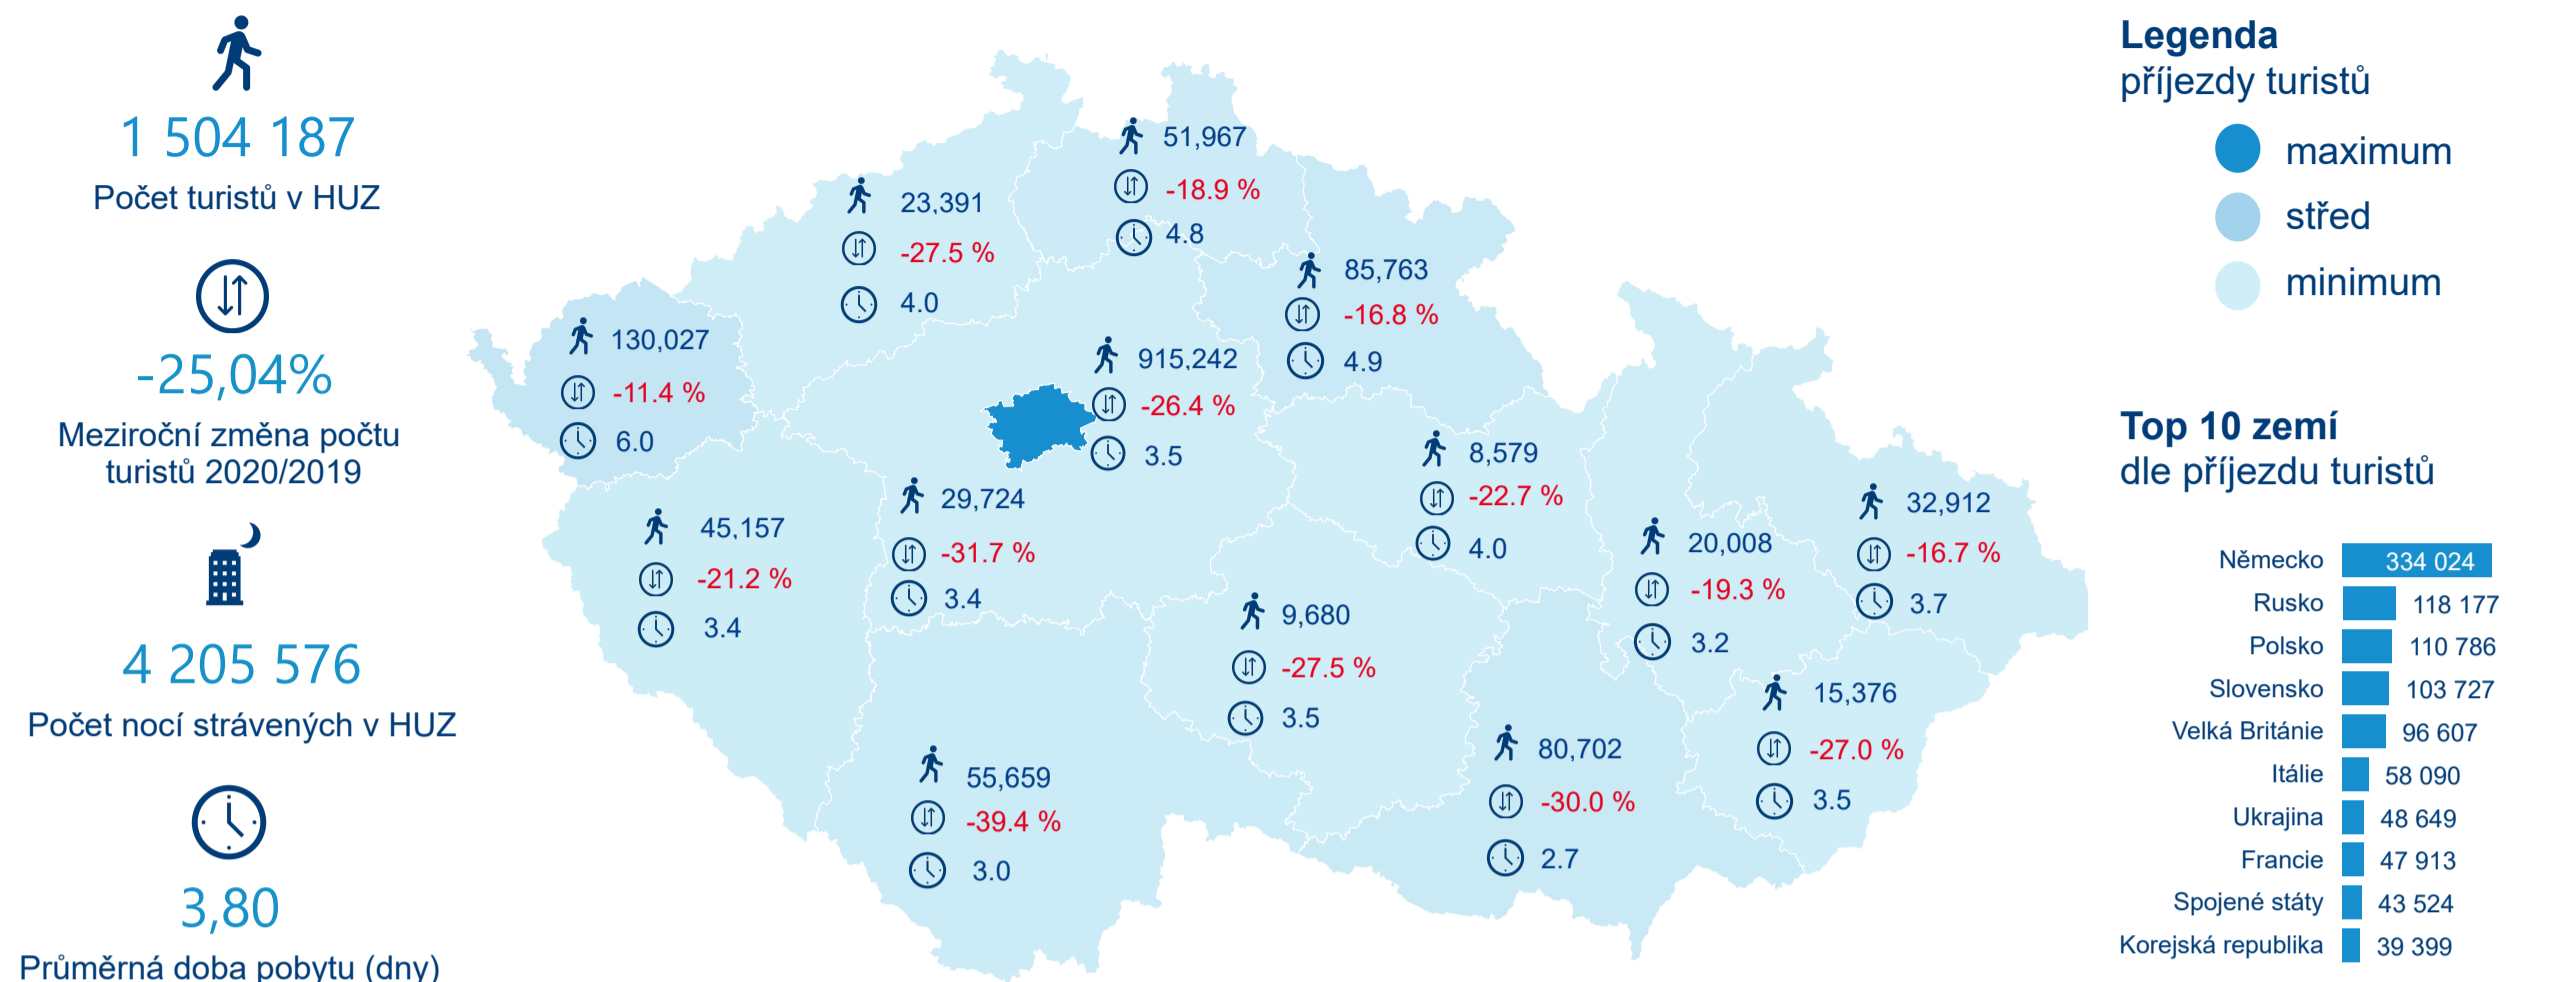

Hromadná ubytovací zařízení dle krajů

Počet turistů v HUZ

Počet přenocování v HUZ

Průměrná doba pobytu (dny)

Sezonální srovnání

Rozložení v krajích

Praha a regiony

Zdroj: Statistiky HUZ, Český statistický úřad, 2020