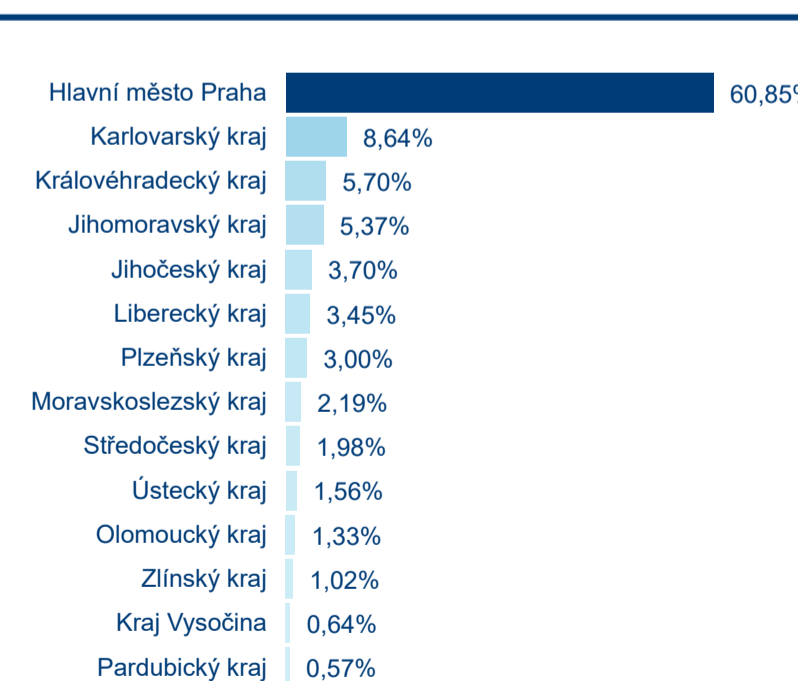

Hromadná ubytovací zařízení dle krajů

Počet turistů v HUZ

Počet přenocování v HUZ

Průměrná doba pobytu (dny)

Sezonální srovnání

Rozložení v krajích

Praha a regiony

Zdroj: Statistiky HUZ, Český statistický úřad, 2020