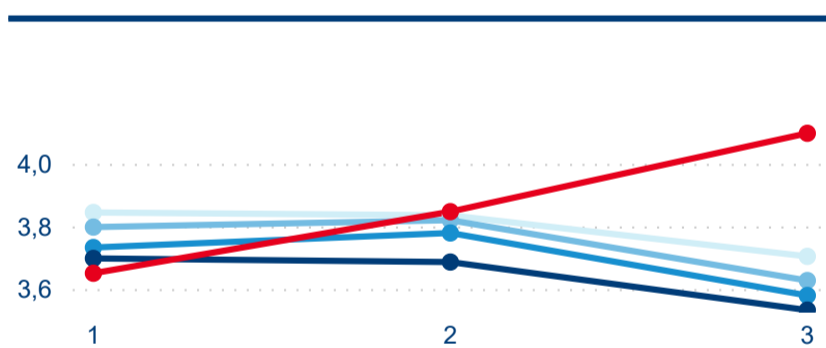

Hromadná ubytovací zařízení dle krajů

Počet turistů v HUZ

Počet přenocování v HUZ

Průměrná doba pobytu (dny)

Sezonální srovnání

Rozložení v krajích

Praha a regiony

Zdroj: Statistiky HUZ, Český statistický úřad, 2020