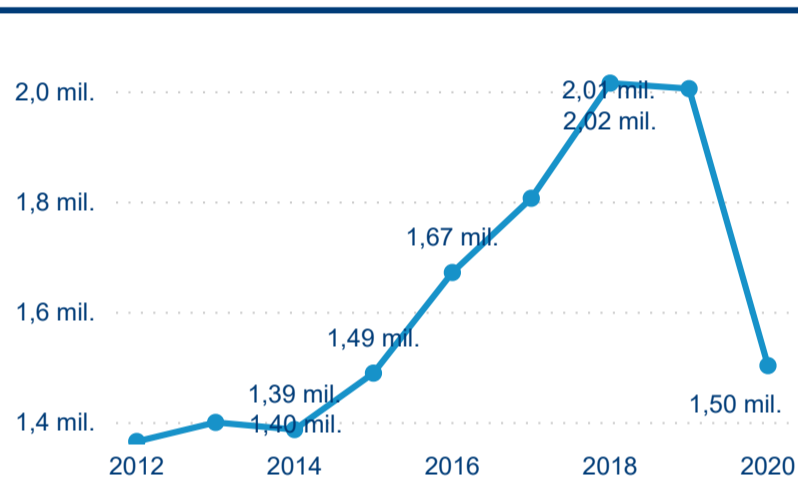

Hromadná ubytovací zařízení dle krajů

Počet turistů v HUZ

Počet přenocování v HUZ

Průměrná doba pobytu (dny)

Sezonální srovnání

Rozložení v krajích

Praha a regiony

Zdroj: Statistiky HUZ, Český statistický úřad, 2020