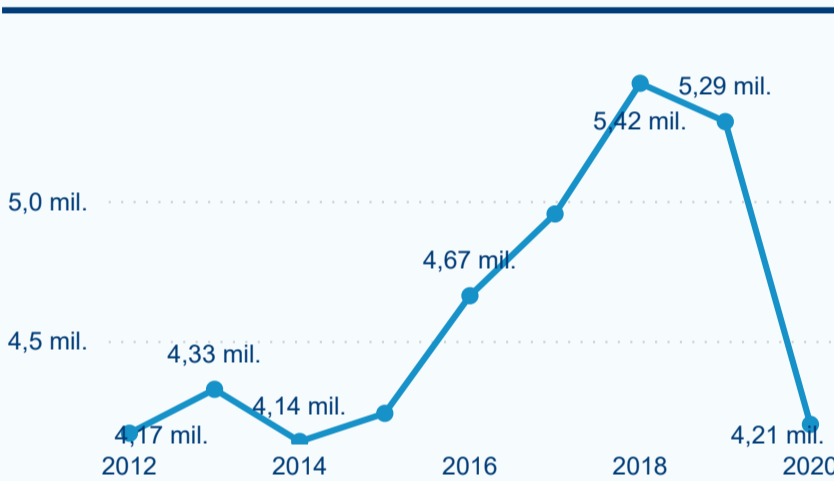

Hromadná ubytovací zařízení dle krajů

Počet turistů v HUZ

Počet přenocování v HUZ

Průměrná doba pobytu (dny)

Sezonální srovnání

Rozložení v krajích

Praha a regiony

Zdroj: Statistiky HUZ, Český statistický úřad, 2020