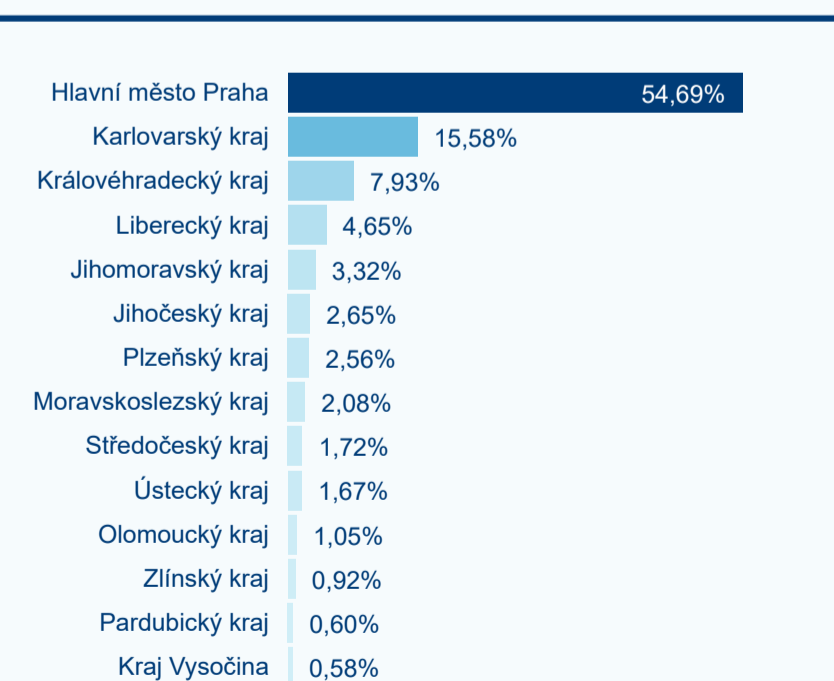

Hromadná ubytovací zařízení dle krajů

Počet turistů v HUZ

Počet přenocování v HUZ

Průměrná doba pobytu (dny)

Sezonální srovnání

Rozložení v krajích

Praha a regiony

Zdroj: Statistiky HUZ, Český statistický úřad, 2020