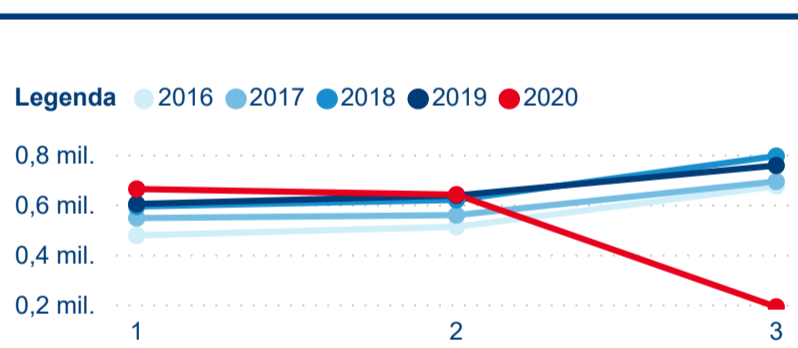

Hromadná ubytovací zařízení dle krajů

Počet turistů v HUZ

Počet přenocování v HUZ

Průměrná doba pobytu (dny)

Sezonální srovnání

Rozložení v krajích

Praha a regiony

Zdroj: Statistiky HUZ, Český statistický úřad, 2020