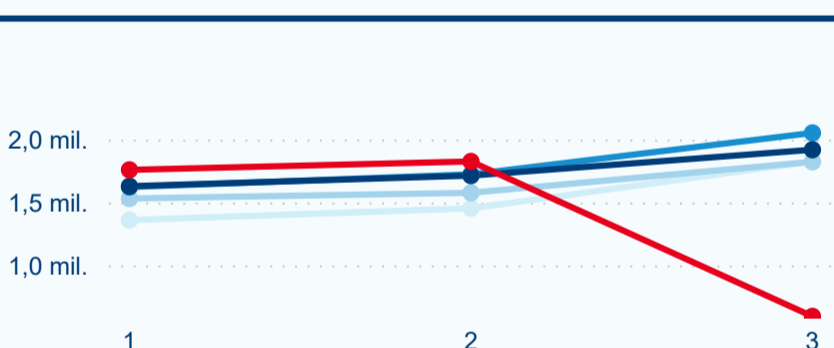

Hromadná ubytovací zařízení dle krajů

Počet turistů v HUZ

Počet přenocování v HUZ

Průměrná doba pobytu (dny)

Sezonální srovnání

Rozložení v krajích

Praha a regiony

Zdroj: Statistiky HUZ, Český statistický úřad, 2020