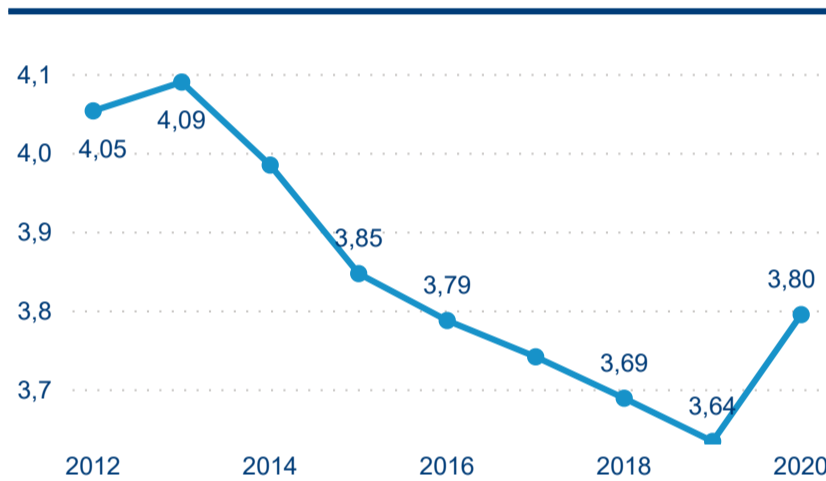

Hromadná ubytovací zařízení dle krajů

Počet turistů v HUZ

Počet přenocování v HUZ

Průměrná doba pobytu (dny)

Sezonální srovnání

Rozložení v krajích

Praha a regiony

Zdroj: Statistiky HUZ, Český statistický úřad, 2020