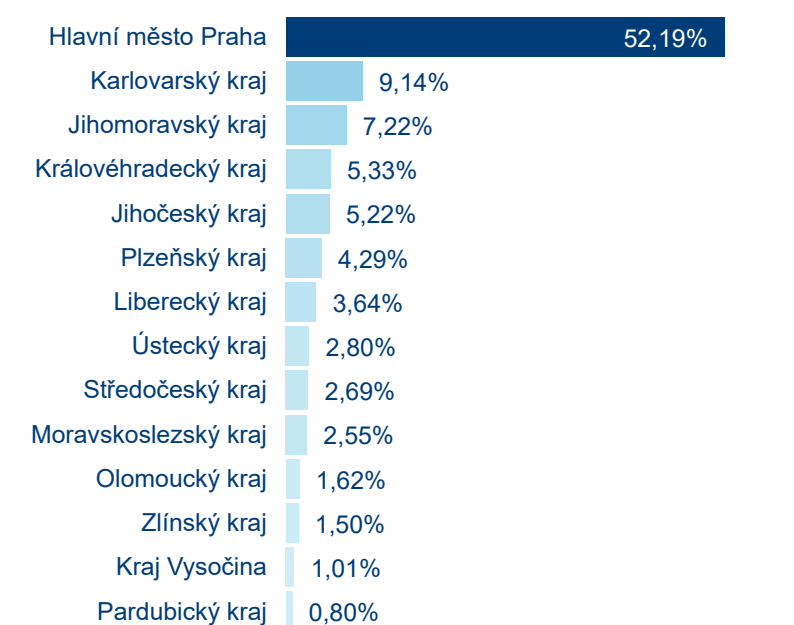

Hromadná ubytovací zařízení dle krajů

Počet turistů v HUZ

Počet přenocování v HUZ

Průměrná doba pobytu (dny)

Sezonální srovnání

Rozložení v krajích

Praha a regiony

Legenda ● Praha ● Regiony mimo Prahu