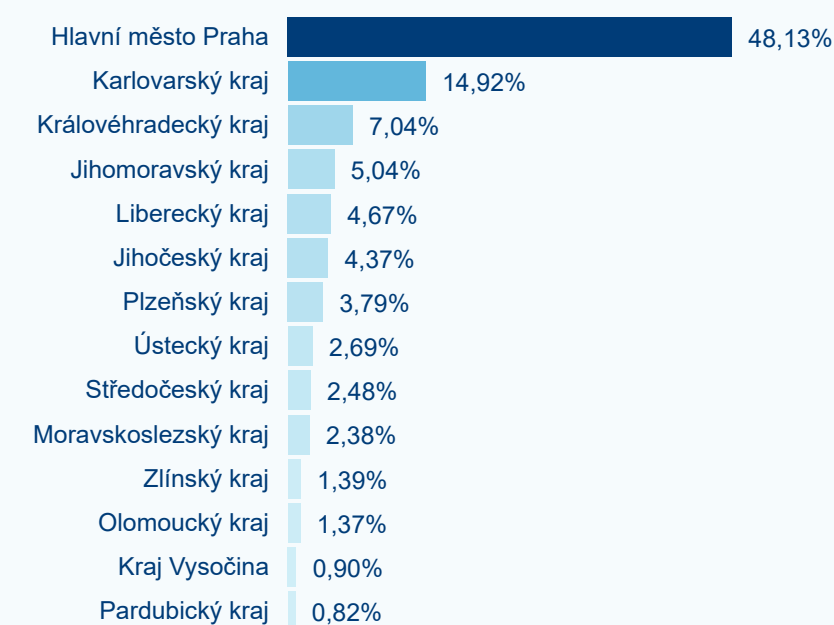

Hromadná ubytovací zařízení dle krajů

Počet turistů v HUZ

Počet přenocování v HUZ

Průměrná doba pobytu (dny)

Sezonální srovnání

Rozložení v krajích

Praha a regiony

Legenda ● Praha ● Regiony mimo Prahu