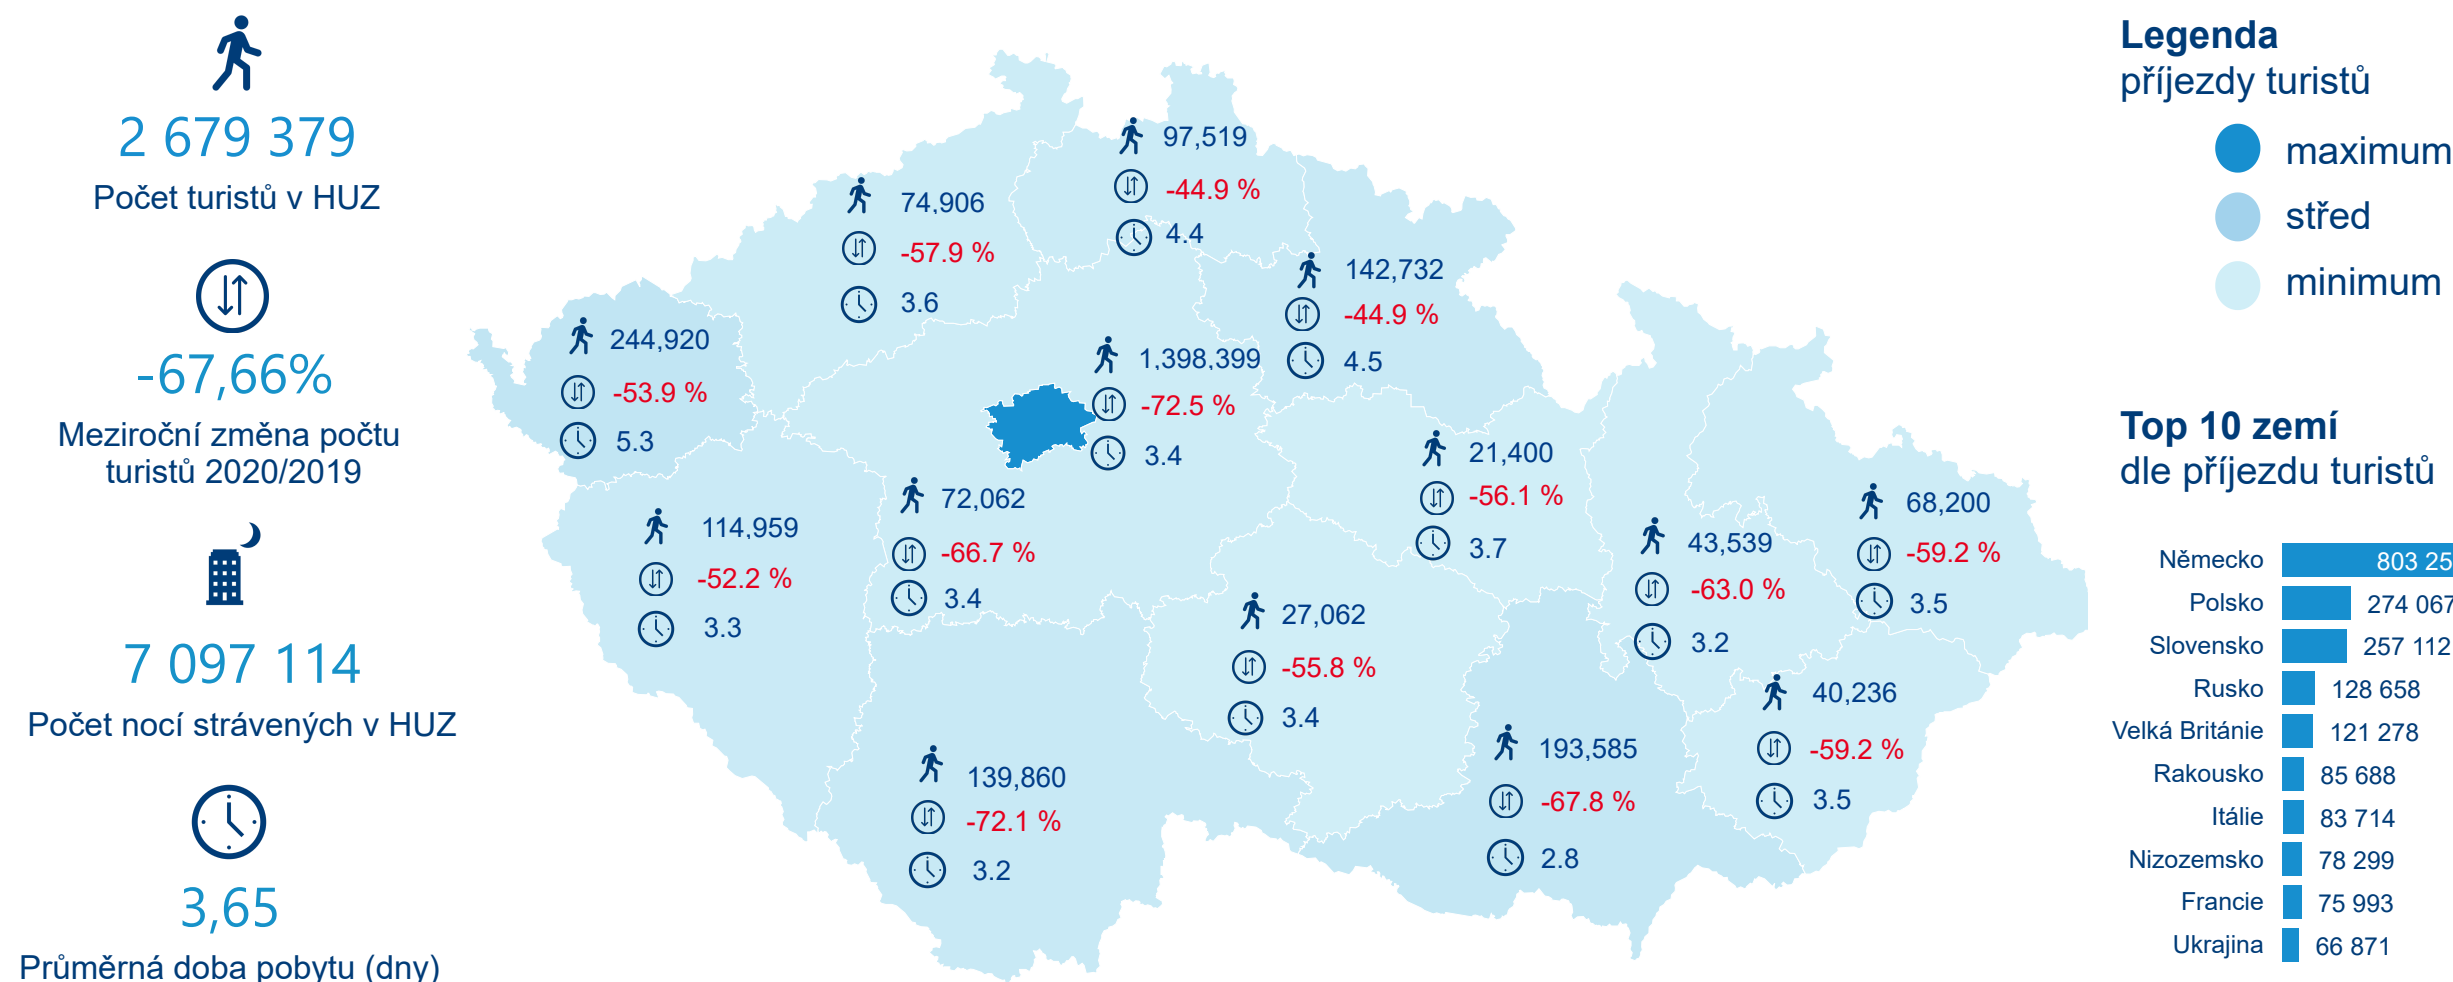

Hromadná ubytovací zařízení dle krajů

Počet turistů v HUZ

Počet přenocování v HUZ

Průměrná doba pobytu (dny)

Sezonální srovnání

Rozložení v krajích

Praha a regiony

Legenda ● Praha ● Regiony mimo Prahu