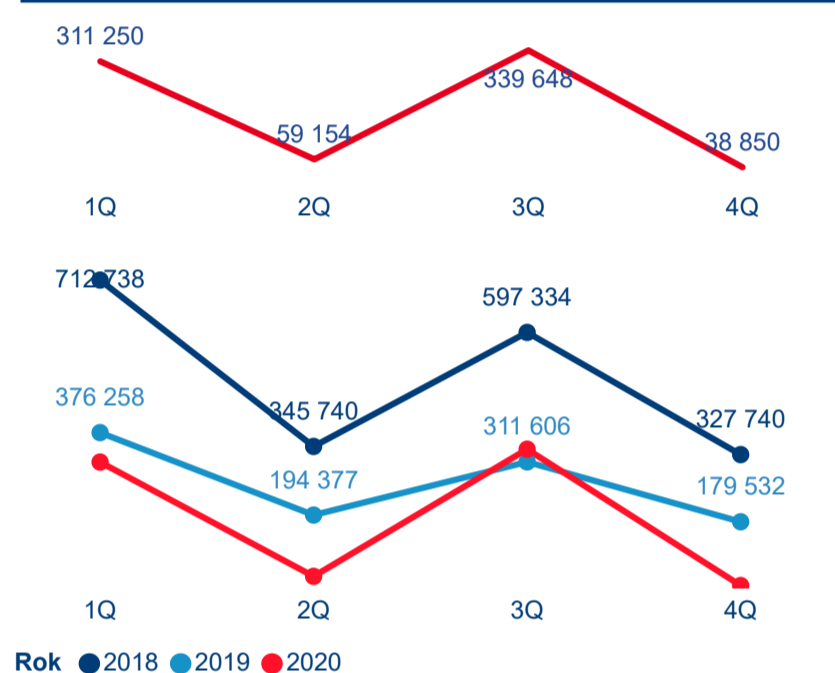

Statistiky z hromadných ubytovacích zařízení

748 902

Počet příjezdů

-29,47 %

Meziroční změna
2020/2019

2 832 943

Počet přenocování

-25,07 %

Meziroční změna
2020/2019

4,78

Průměrná doba pobytu
(dny)

4,87 %

Meziroční změna
2020/2019

Kapacity ubytovacích zařízení

1 020

Počet zařízení

15 218

Počet pokojů

43 765

Počet lůžek

1 480

Počet míst pro
karavany a stany

98 784

Počet obyvatel

106 484

Kat. výměra v
ha

29

Intenzita cestovního
ruchu 2020 *

Statistické ukazatele

Počet příjezdů

Rok ● 2018 ● 2019 ● 2020