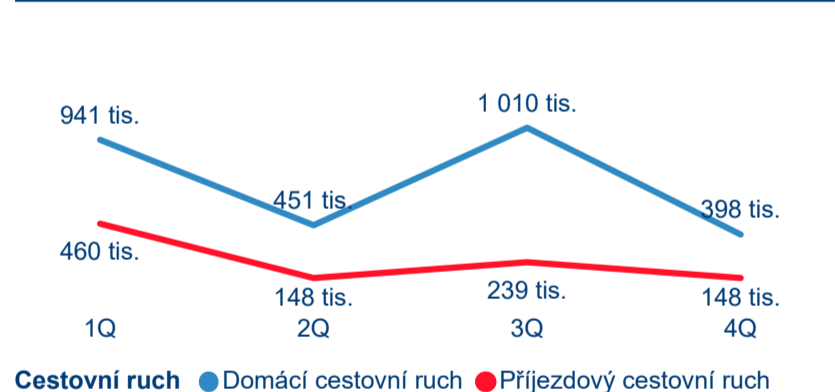

Domácí a příjezdový cestovní ruch

Cestovní ruch ● Domácí cestovní ruch ● Příjezdový cestovní ruch

Poměr DCR a PCR

Cestovní ruch ● Domácí cestovní ruch ● Příjezdový cestovní ruch