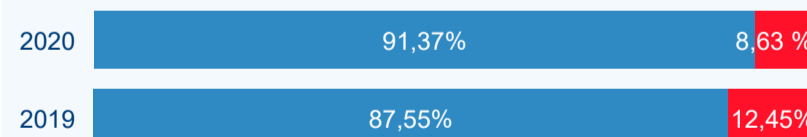

Průměrná doba pobytu (dny)

Domácí a příjezdový cestovní ruch

Cestovní ruch ● Domácí cestovní ruch ● Příjezdový cestovní ruch

Poměr DCR a PCR

Cestovní ruch ● Domácí cestovní ruch ● Příjezdový cestovní ruch

TOP 11 zdrojových zemí DCR + 10 PCR

Průměrná doba pobytu top 11 zdrojových zemí.