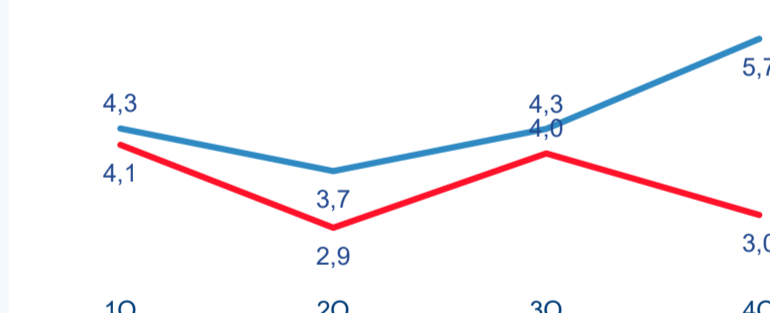

Průměrná doba pobytu (dny)

Domácí a příjezdový cestovní ruch

Cestovní ruch ● Domácí cestovní ruch ● Příjezdový cestovní ruch

Poměr DCR a PCR

Cestovní ruch ● Domácí cestovní ruch ● Příjezdový cestovní ruch

TOP 11 zdrojových zemí DCR + 10 PCR

Průměrná doba pobytu top 11 zdrojových zemí.