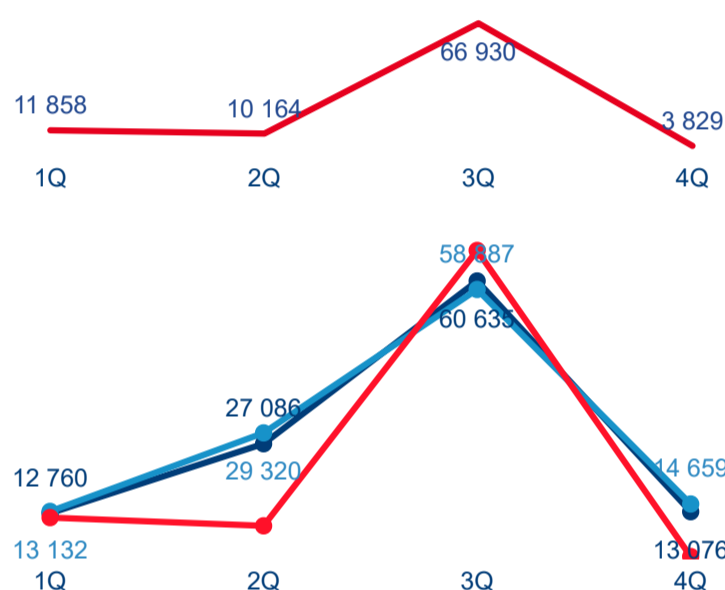

Meziroční změna
2020/2019

4,28

Průměrná doba pobytu
(dny)

5,60 %

Meziroční změna
2020/2019

Kapacity ubytovacích zařízení

109

Počet zařízení

73 967

Kat. výměra v
ha

3

Intenzita cestovního
ruchu 2020 *● DCR
● PCR

Statistické ukazatele

Počet příjezdů

Rok ● 2018 ● 2019 ● 2020

Počet přenocování

Průměrná doba pobytu (dny)

Domácí a příjezdový cestovní ruch

Cestovní ruch ● Domácí cestovní ruch ● Příjezdový cestovní ruch

Poměr DCR a PCR

Cestovní ruch ● Domácí cestovní ruch ● Příjezdový cestovní ruch

TOP 11 zdrojových zemí DCR + 10 PCR

Průměrná doba pobytu top 11 zdrojových zemí.