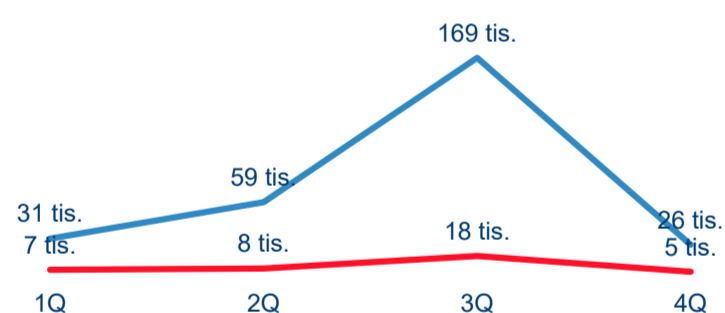

73 967

Kat. výměra v
ha

3

Intenzita cestovního
ruchu 2020 *● DCR
● PCR

Statistické ukazatele

Počet příjezdů

Rok ● 2018 ● 2019 ● 2020

Počet přenocování

Průměrná doba pobytu (dny)

Domácí a příjezdový cestovní ruch

Cestovní ruch ● Domácí cestovní ruch ● Příjezdový cestovní ruch

Poměr DCR a PCR

Cestovní ruch ● Domácí cestovní ruch ● Příjezdový cestovní ruch

TOP 11 zdrojových zemí DCR + 10 PCR

Průměrná doba pobytu top 11 zdrojových zemí.