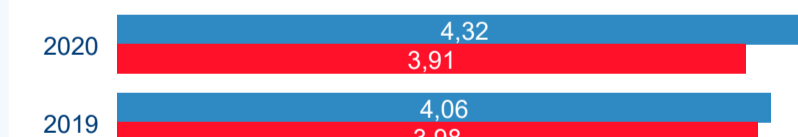

Průměrná doba pobytu (dny)

Domácí a příjezdový cestovní ruch

Cestovní ruch ● Domácí cestovní ruch ● Příjezdový cestovní ruch

Poměr DCR a PCR

Cestovní ruch ● Domácí cestovní ruch ● Příjezdový cestovní ruch

TOP 11 zdrojových zemí DCR + 10 PCR

Průměrná doba pobytu top 11 zdrojových zemí.