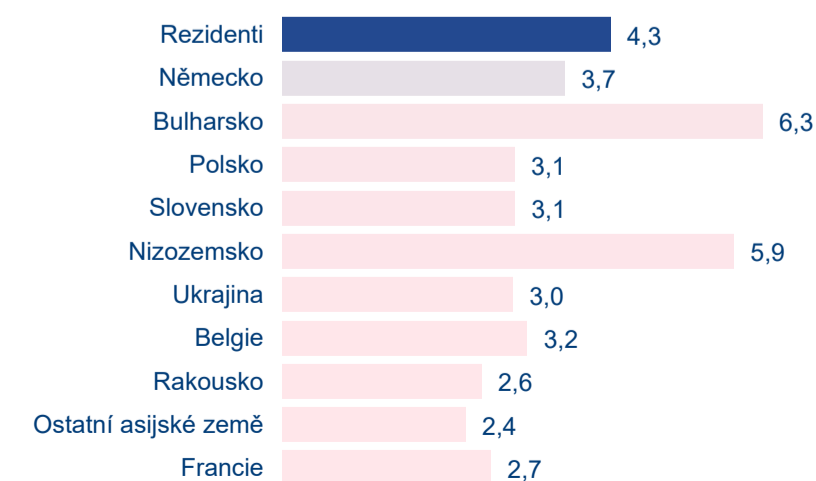

Průměrná doba pobytu (dny)

Domácí a příjezdový cestovní ruch

Cestovní ruch ● Domácí cestovní ruch ● Příjezdový cestovní ruch

Poměr DCR a PCR

Cestovní ruch ● Domácí cestovní ruch ● Příjezdový cestovní ruch

TOP 11 zdrojových zemí DCR + 10 PCR

Průměrná doba pobytu top 11 zdrojových zemí.