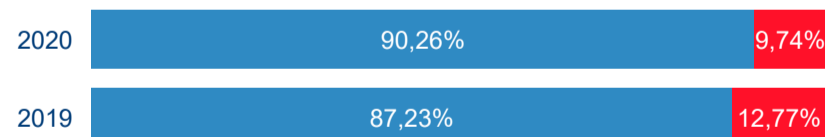

Průměrná doba pobytu (dny)

Domácí a příjezdový cestovní ruch

Cestovní ruch ● Domácí cestovní ruch ● Příjezdový cestovní ruch

Poměr DCR a PCR

Cestovní ruch ● Domácí cestovní ruch ● Příjezdový cestovní ruch

TOP 11 zdrojových zemí DCR + 10 PCR

Průměrná doba pobytu top 11 zdrojových zemí.