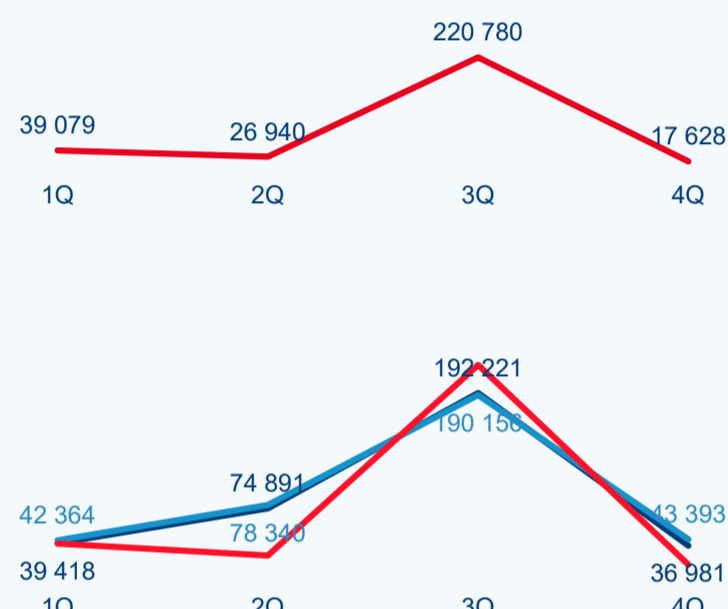

Meziroční změna
2020/2019

4,28

Průměrná doba pobytu
(dny)

5,60 %

Meziroční změna
2020/2019

Kapacity ubytovacích zařízení

109

Počet zařízení

73 967

Kat. výměra v
ha

3

Intenzita cestovního
ruchu 2020 *● DCR
● PCR

Statistické ukazatele

Počet příjezdů

Rok ● 2018 ● 2019 ● 2020

Počet přenocování

Průměrná doba pobytu (dny)

Domácí a příjezdový cestovní ruch

Cestovní ruch ● Domácí cestovní ruch ● Příjezdový cestovní ruch

Poměr DCR a PCR

Cestovní ruch ● Domácí cestovní ruch ● Příjezdový cestovní ruch

TOP 11 zdrojových zemí DCR + 10 PCR

Průměrná doba pobytu top 11 zdrojových zemí.