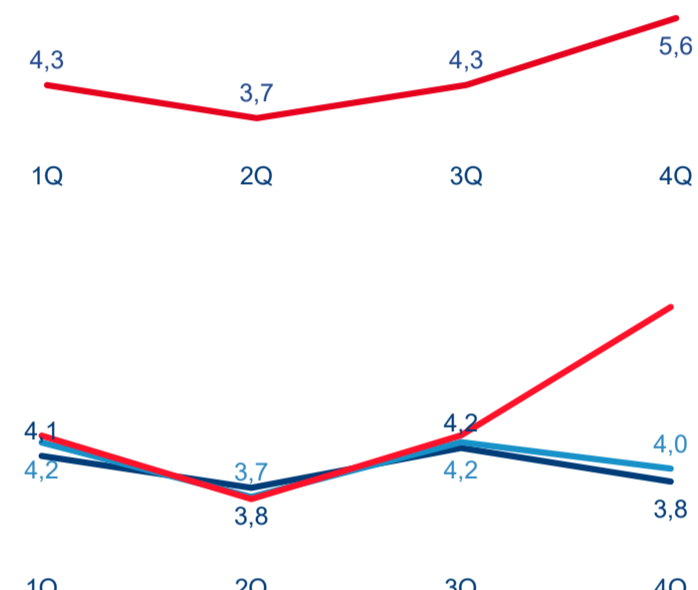

73 967

Kat. výměra v
ha

3

Intenzita cestovního
ruchu 2020 *● DCR
● PCR

Statistické ukazatele

Počet příjezdů

Rok ● 2018 ● 2019 ● 2020

Počet přenocování

Průměrná doba pobytu (dny)

Domácí a příjezdový cestovní ruch

Cestovní ruch ● Domácí cestovní ruch ● Příjezdový cestovní ruch

Poměr DCR a PCR

Cestovní ruch ● Domácí cestovní ruch ● Příjezdový cestovní ruch

TOP 11 zdrojových zemí DCR + 10 PCR

Průměrná doba pobytu top 11 zdrojových zemí.