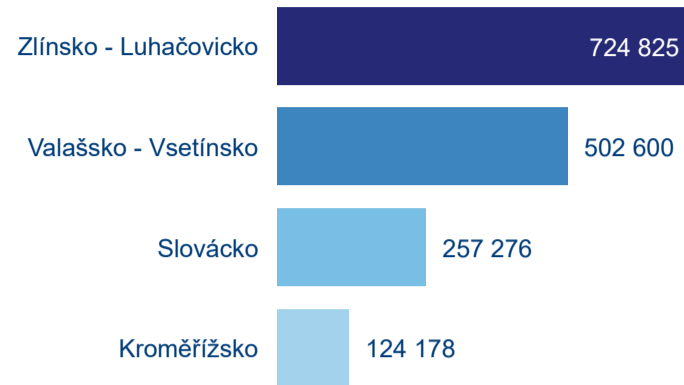

Statistiky z hromadných ubytovacích zařízení

Počet příjezdů

Počet přenocování

Průměrná doba pobytu (dny)

Meziroční změna v %

Poměr DCR a PCR

Legenda ● Domácí cestovní ruch ● Příjezdový cestovní ruch

Kapacity ubytovacích zařízení

Počet zařízení

Počet pokojů

Počet lůžek

Intenzita cestovního ruchu