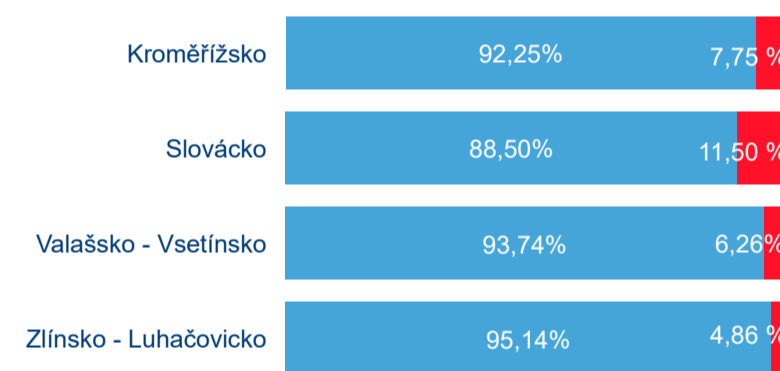

Statistiky z hromadných ubytovacích zařízení

Počet příjezdů

Počet přenocování

Průměrná doba pobytu (dny)

Meziroční změna v %

Poměr DCR a PCR

Legenda ● Domácí cestovní ruch ● Příjezdový cestovní ruch

Kapacity ubytovacích zařízení

Počet zařízení

Počet pokojů

Počet lůžek

Intenzita cestovního ruchu