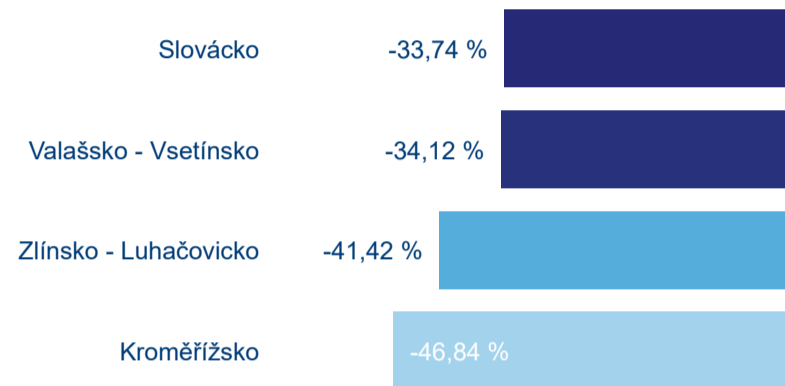

Statistiky z hromadných ubytovacích zařízení

Počet příjezdů

Počet přenocování

Průměrná doba pobytu (dny)

Meziroční změna v %

Poměr DCR a PCR

Legenda ● Domácí cestovní ruch ● Příjezdový cestovní ruch

Kapacity ubytovacích zařízení

Počet zařízení

Počet pokojů

Počet lůžek

Intenzita cestovního ruchu