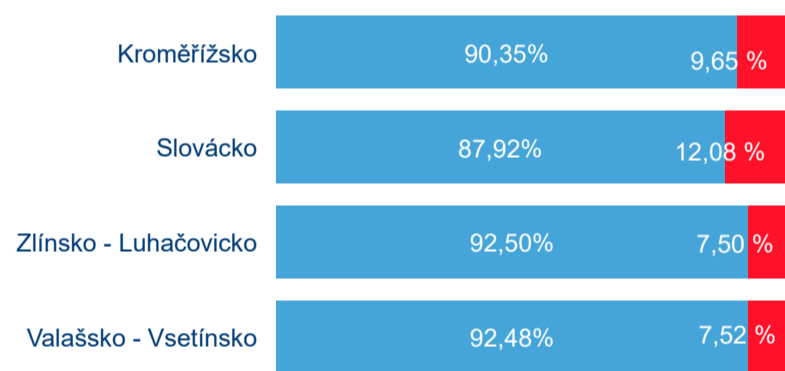

Statistiky z hromadných ubytovacích zařízení

Počet příjezdů

Počet přenocování

Průměrná doba pobytu (dny)

Meziroční změna v %

Poměr DCR a PCR

Legenda ● Domácí cestovní ruch ● Příjezdový cestovní ruch

Kapacity ubytovacích zařízení

Počet zařízení

Počet pokojů

Počet lůžek

Intenzita cestovního ruchu