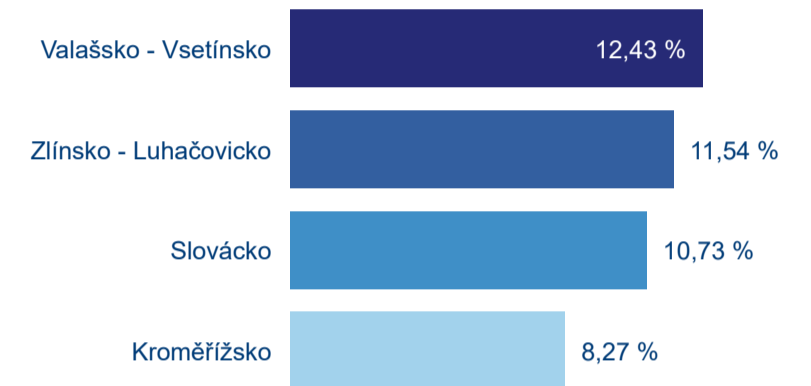

Statistiky z hromadných ubytovacích zařízení

Počet příjezdů

Počet přenocování

Průměrná doba pobytu (dny)

Meziroční změna v %

Poměr DCR a PCR

Legenda ● Domácí cestovní ruch ● Příjezdový cestovní ruch

Kapacity ubytovacích zařízení

Počet zařízení

Počet pokojů

Počet lůžek

Intenzita cestovního ruchu