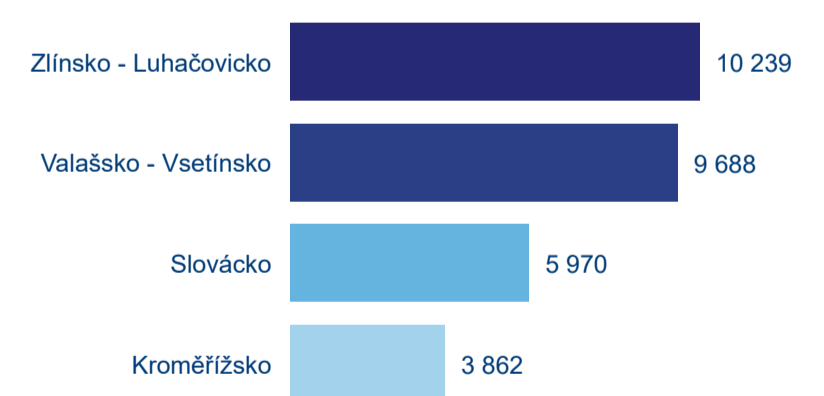

Statistiky z hromadných ubytovacích zařízení

Počet příjezdů

Počet přenocování

Průměrná doba pobytu (dny)

Meziroční změna v %

Poměr DCR a PCR

Legenda ● Domácí cestovní ruch ● Příjezdový cestovní ruch

Kapacity ubytovacích zařízení

Počet zařízení

Počet pokojů

Počet lůžek

Intenzita cestovního ruchu