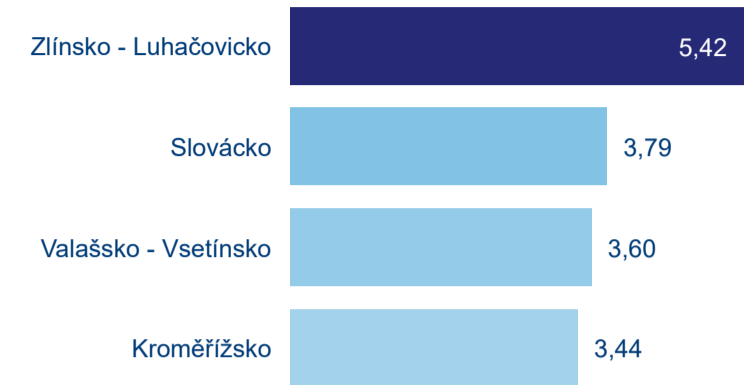

Statistiky z hromadných ubytovacích zařízení

Počet příjezdů

Počet přenocování

Průměrná doba pobytu (dny)

Meziroční změna v %

Poměr DCR a PCR

Legenda ● Domácí cestovní ruch ● Příjezdový cestovní ruch

Kapacity ubytovacích zařízení

Počet zařízení

Počet pokojů

Počet lůžek

Intenzita cestovního ruchu