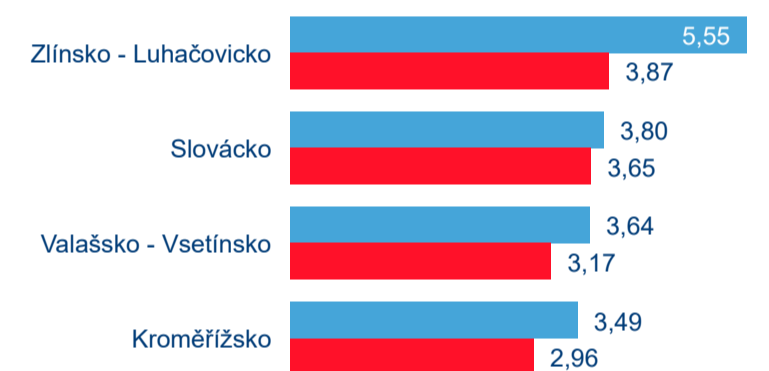

Statistiky z hromadných ubytovacích zařízení

Počet příjezdů

Počet přenocování

Průměrná doba pobytu (dny)

Meziroční změna v %

Poměr DCR a PCR

Legenda ● Domácí cestovní ruch ● Příjezdový cestovní ruch

Kapacity ubytovacích zařízení

Počet zařízení

Počet pokojů

Počet lůžek

Intenzita cestovního ruchu