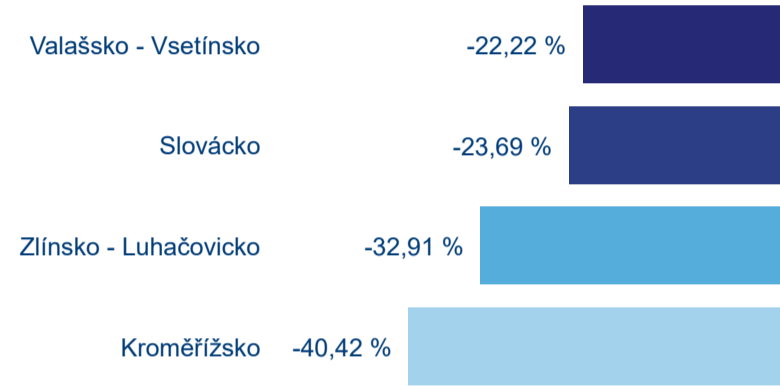

Statistiky z hromadných ubytovacích zařízení

Počet příjezdů

Počet přenocování

Průměrná doba pobytu (dny)

Meziroční změna v %

Poměr DCR a PCR

Legenda ● Domácí cestovní ruch ● Příjezdový cestovní ruch

Kapacity ubytovacích zařízení

Počet zařízení

Počet pokojů

Počet lůžek

Intenzita cestovního ruchu