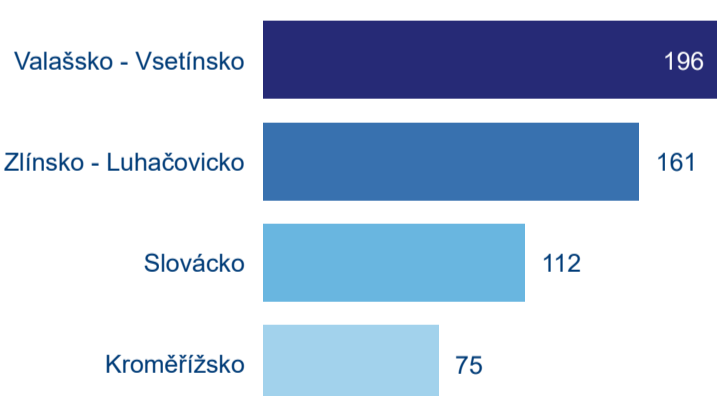

Statistiky z hromadných ubytovacích zařízení

Počet příjezdů

Počet přenocování

Průměrná doba pobytu (dny)

Meziroční změna v %

Poměr DCR a PCR

Legenda ● Domácí cestovní ruch ● Příjezdový cestovní ruch

Kapacity ubytovacích zařízení

Počet zařízení

Počet pokojů

Počet lůžek

Intenzita cestovního ruchu