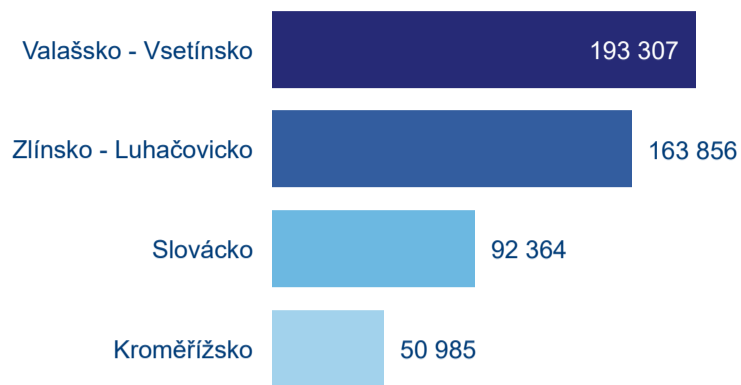

Statistiky z hromadných ubytovacích zařízení

Počet příjezdů

Počet přenocování

Průměrná doba pobytu (dny)

Meziroční změna v %

Poměr DCR a PCR

Legenda ● Domácí cestovní ruch ● Příjezdový cestovní ruch

Kapacity ubytovacích zařízení

Počet zařízení

Počet pokojů

Počet lůžek

Intenzita cestovního ruchu