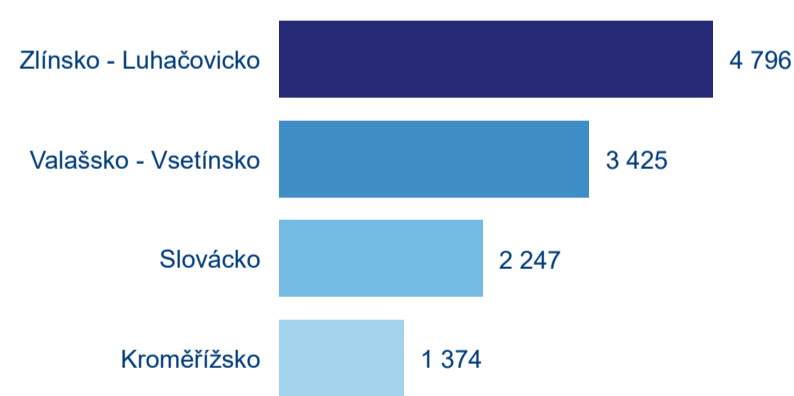

Statistiky z hromadných ubytovacích zařízení

Počet příjezdů

Počet přenocování

Průměrná doba pobytu (dny)

Meziroční změna v %

Poměr DCR a PCR

Legenda ● Domácí cestovní ruch ● Příjezdový cestovní ruch

Kapacity ubytovacích zařízení

Počet zařízení

Počet pokojů

Počet lůžek

Intenzita cestovního ruchu