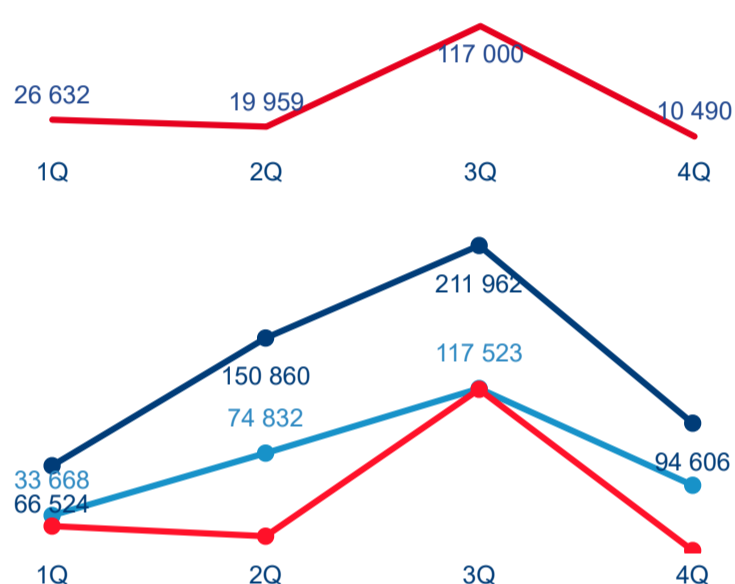

Statistiky z hromadných ubytovacích zařízení

174 081

Počet příjezdů

-37,75 %

Meziroční změna
2020/2019

521 595

Počet přenocování

-26,08 %

Meziroční změna
2020/2019

4,00

Průměrná doba pobytu
(dny)

13,42 %

Meziroční změna
2020/2019

Kapacity ubytovacích zařízení

238

Počet zařízení

4 616

Počet pokojů

12 104

Počet lůžek

1 204

Počet míst pro
karavany a stany

330 616

Počet obyvatel

239 924

Kat. výměra v
ha

2

Intenzita cestovního
ruchu 2020 *

Statistické ukazatele

Počet příjezdů

Rok ● 2018 ● 2019 ● 2020