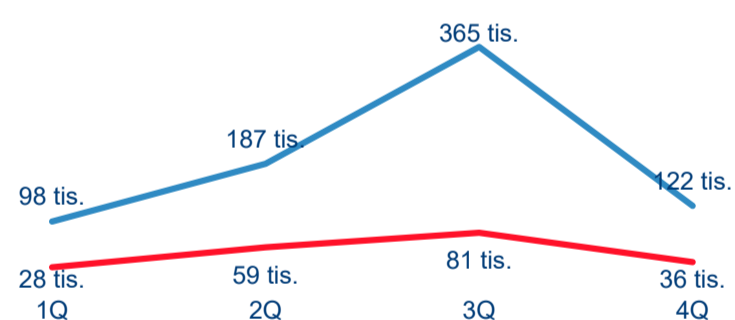

Domácí a příjezdový cestovní ruch

Cestovní ruch ● Domácí cestovní ruch ● Příjezdový cestovní ruch