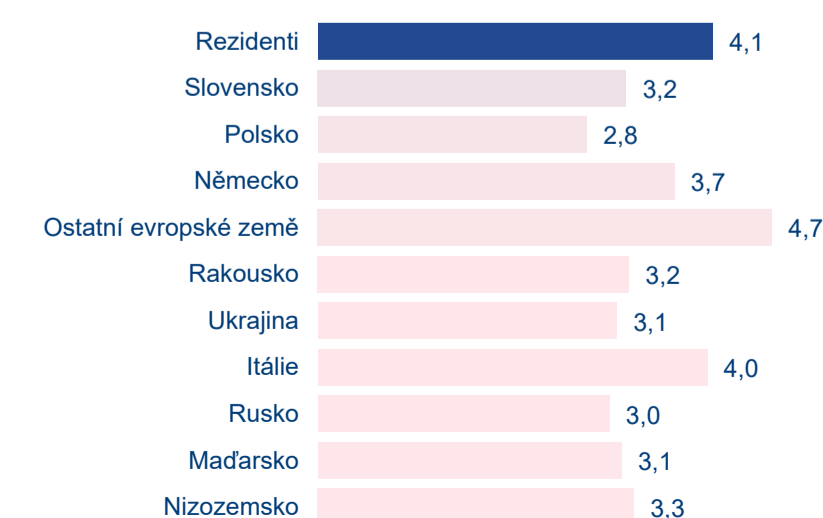

## Průměrná doba pobytu (dny)

## Domácí a příjezdový cestovní ruch

Cestovní ruch ● Domácí cestovní ruch ● Příjezdový cestovní ruch

## Poměr DCR a PCR

Cestovní ruch ● Domácí cestovní ruch ● Příjezdový cestovní ruch

## TOP 11 zdrojových zemí DCR + 10 PCR

Průměrná doba pobytu top 11 zdrojových zemí.