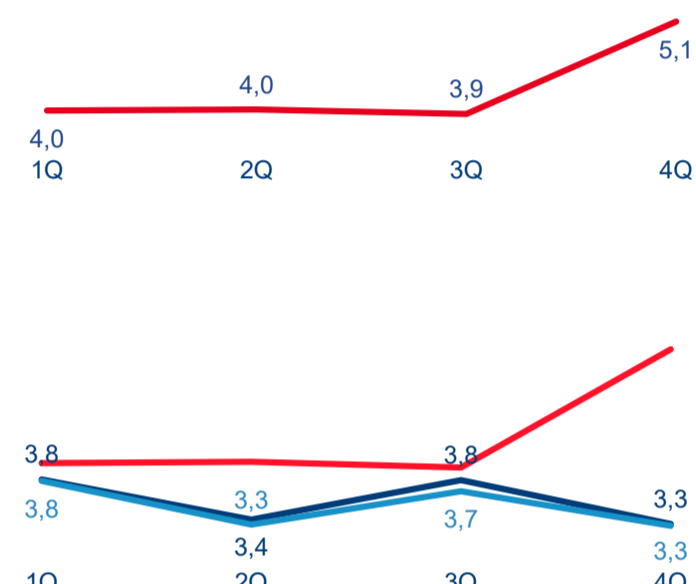

## Statistické ukazatele

## Počet příjezdů

Rok ● 2018 ● 2019 ● 2020

## Počet přenocování

## Průměrná doba pobytu (dny)