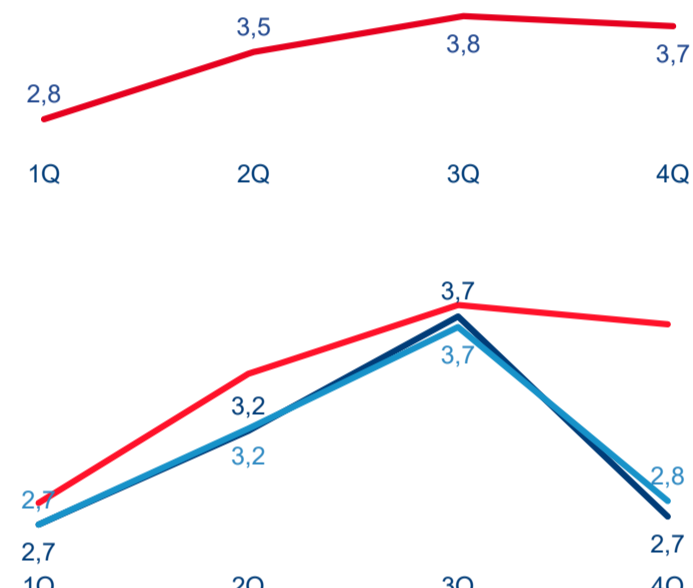

159 037

Kat. výměra v
ha

4

Intenzita cestovního
ruchu 2020 *

● DCR
● PCR

Statistické ukazatele

Počet příjezdů

Rok ● 2018 ● 2019 ● 2020

Počet přenocování

Průměrná doba pobytu (dny)

Domácí a příjezdový cestovní ruch

Cestovní ruch ● Domácí cestovní ruch ● Příjezdový cestovní ruch

Poměr DCR a PCR

Cestovní ruch ● Domácí cestovní ruch ● Příjezdový cestovní ruch

TOP 11 zdrojových zemí DCR + 10 PCR

Průměrná doba pobytu top 11 zdrojových zemí.