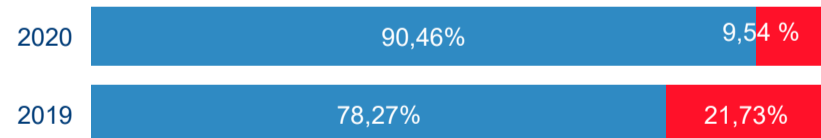

Počet přenocování

Průměrná doba pobytu (dny)

Domácí a příjezdový cestovní ruch

Cestovní ruch ● Domácí cestovní ruch ● Příjezdový cestovní ruch

Poměr DCR a PCR

Cestovní ruch ● Domácí cestovní ruch ● Příjezdový cestovní ruch

TOP 11 zdrojových zemí DCR + 10 PCR

Průměrná doba pobytu top 11 zdrojových zemí.