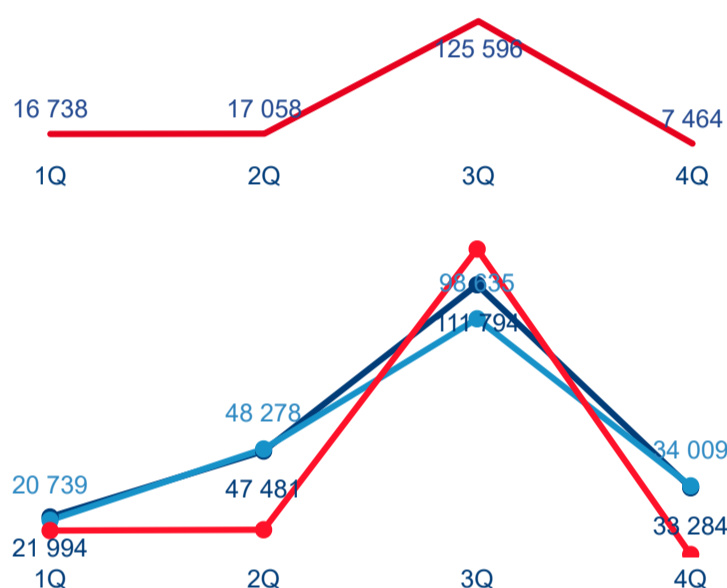

Meziroční změna
2020/2019

3,66

Průměrná doba pobytu
(dny)

10,48 %

Meziroční změna
2020/2019

Kapacity ubytovacích zařízení

187

Počet zařízení

159 037

Kat. výměra v
ha

4

Intenzita cestovního
ruchu 2020 *

● DCR
● PCR

Statistické ukazatele

Počet příjezdů

Rok ● 2018 ● 2019 ● 2020

Počet přenocování

Průměrná doba pobytu (dny)

Domácí a příjezdový cestovní ruch

Cestovní ruch ● Domácí cestovní ruch ● Příjezdový cestovní ruch

Poměr DCR a PCR

Cestovní ruch ● Domácí cestovní ruch ● Příjezdový cestovní ruch

TOP 11 zdrojových zemí DCR + 10 PCR

Průměrná doba pobytu top 11 zdrojových zemí.