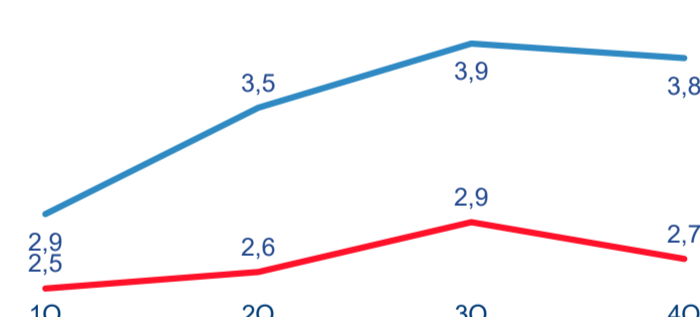

Počet přenocování

Průměrná doba pobytu (dny)

Domácí a příjezdový cestovní ruch

Cestovní ruch ● Domácí cestovní ruch ● Příjezdový cestovní ruch

Poměr DCR a PCR

Cestovní ruch ● Domácí cestovní ruch ● Příjezdový cestovní ruch

TOP 11 zdrojových zemí DCR + 10 PCR

Průměrná doba pobytu top 11 zdrojových zemí.