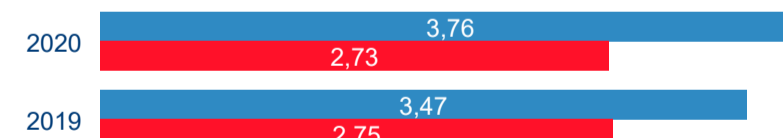

Počet přenocování

Průměrná doba pobytu (dny)

Domácí a příjezdový cestovní ruch

Cestovní ruch ● Domácí cestovní ruch ● Příjezdový cestovní ruch

Poměr DCR a PCR

Cestovní ruch ● Domácí cestovní ruch ● Příjezdový cestovní ruch

TOP 11 zdrojových zemí DCR + 10 PCR

Průměrná doba pobytu top 11 zdrojových zemí.