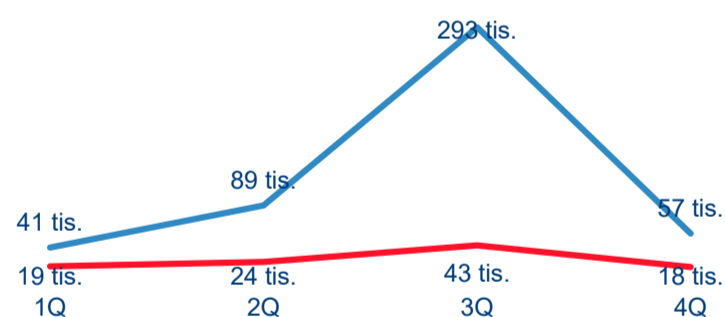

159 037

Kat. výměra v
ha

4

Intenzita cestovního
ruchu 2020 *

● DCR
● PCR

Statistické ukazatele

Počet příjezdů

Rok ● 2018 ● 2019 ● 2020

Počet přenocování

Průměrná doba pobytu (dny)

Domácí a příjezdový cestovní ruch

Cestovní ruch ● Domácí cestovní ruch ● Příjezdový cestovní ruch

Poměr DCR a PCR

Cestovní ruch ● Domácí cestovní ruch ● Příjezdový cestovní ruch

TOP 11 zdrojových zemí DCR + 10 PCR

Průměrná doba pobytu top 11 zdrojových zemí.