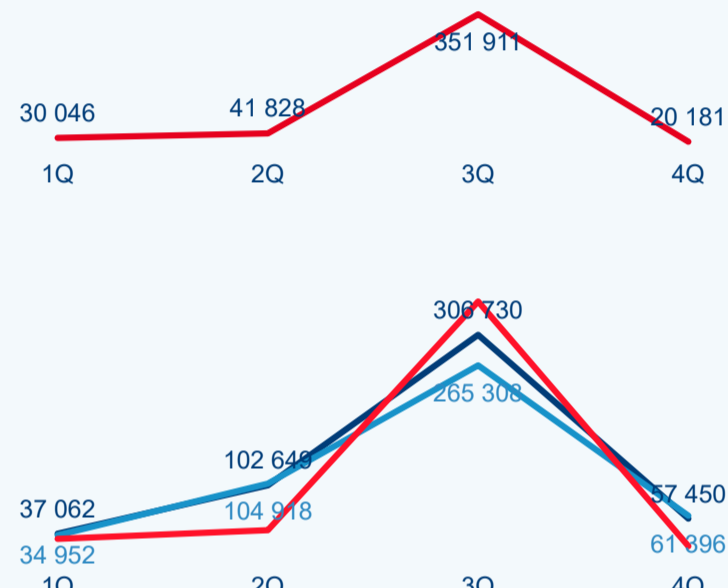

Meziroční změna
2020/2019

3,66

Průměrná doba pobytu
(dny)

10,48 %

Meziroční změna
2020/2019

Kapacity ubytovacích zařízení

187

Počet zařízení

159 037

Kat. výměra v
ha

4

Intenzita cestovního
ruchu 2020 *

● DCR
● PCR

Statistické ukazatele

Počet příjezdů

Rok ● 2018 ● 2019 ● 2020

Počet přenocování

Průměrná doba pobytu (dny)

Domácí a příjezdový cestovní ruch

Cestovní ruch ● Domácí cestovní ruch ● Příjezdový cestovní ruch

Poměr DCR a PCR

Cestovní ruch ● Domácí cestovní ruch ● Příjezdový cestovní ruch

TOP 11 zdrojových zemí DCR + 10 PCR

Průměrná doba pobytu top 11 zdrojových zemí.