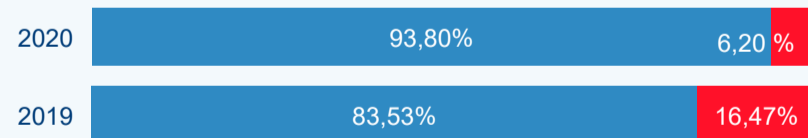

Počet přenocování

Průměrná doba pobytu (dny)

Domácí a příjezdový cestovní ruch

Cestovní ruch ● Domácí cestovní ruch ● Příjezdový cestovní ruch

Poměr DCR a PCR

Cestovní ruch ● Domácí cestovní ruch ● Příjezdový cestovní ruch

TOP 11 zdrojových zemí DCR + 10 PCR

Průměrná doba pobytu top 11 zdrojových zemí.