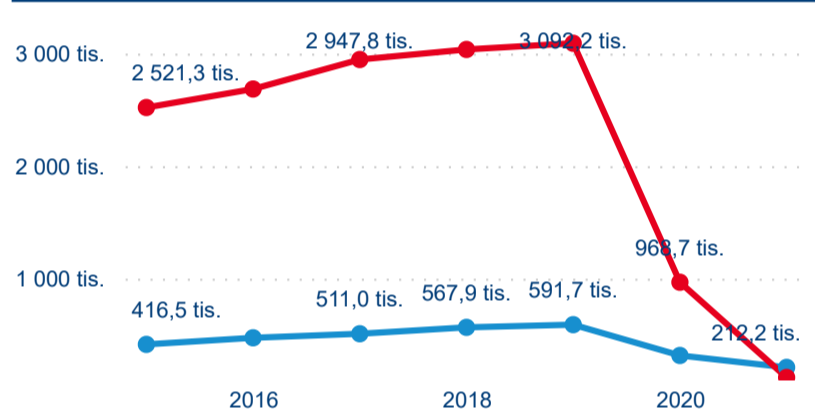

Domácí a příjezdový CR

Legenda ● DCR ● PCR