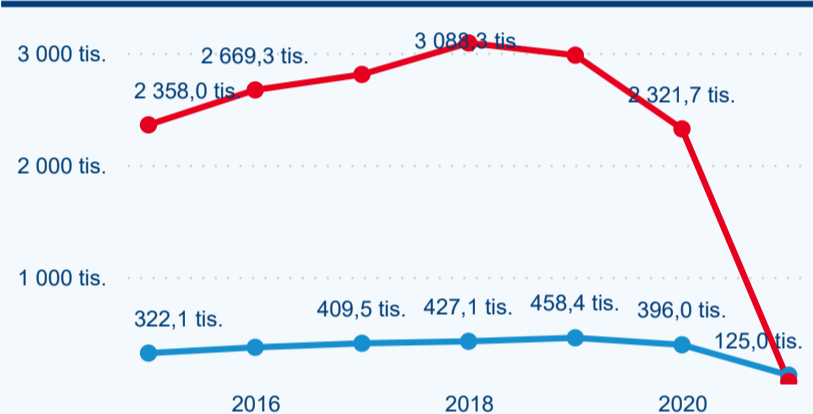

Legenda ● DCR ● PCR