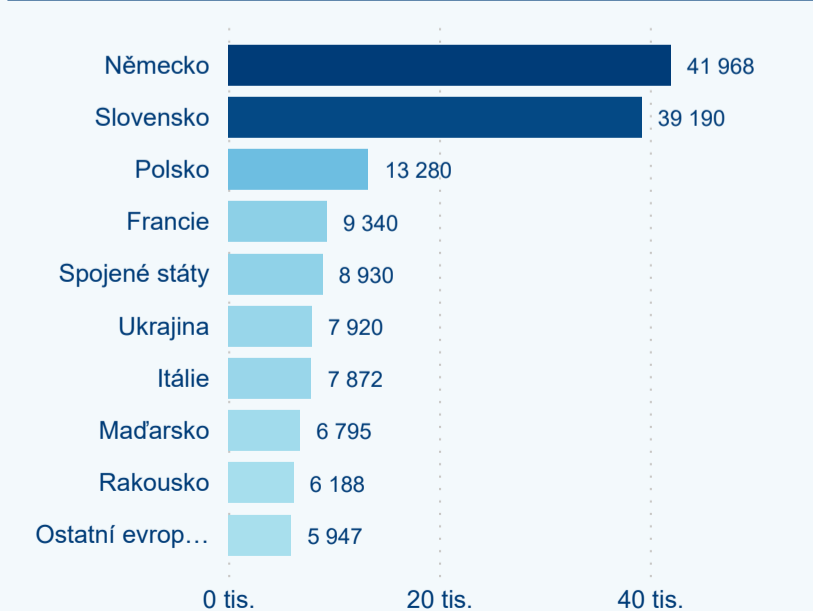

## Sezonální srovnání

Legenda ● 2016 ● 2017 ● 2018 ● 2019 ● 2020 ● 2021

Legenda ● 2016 ● 2017 ● 2018 ● 2019 ● 2020 ● 2021

Legenda ● 2016 ● 2017 ● 2018 ● 2019 ● 2020 ● 2021

## Poměr DCR a PCR

Legenda ● Domáci cestovní ruch ● Příjezdový cestovní ruch

Legenda ● Domáci cestovní ruch ● Příjezdový cestovní ruch

Legenda ● Domáci cestovní ruch ● Příjezdový cestovní ruch

## Top 10 zdrojových zemí (PCR)

Průměrná doba pobytu top 10 zdrojových zemí.

Zdroj: Statistiky HUZ, Český statistický úřad, 2021