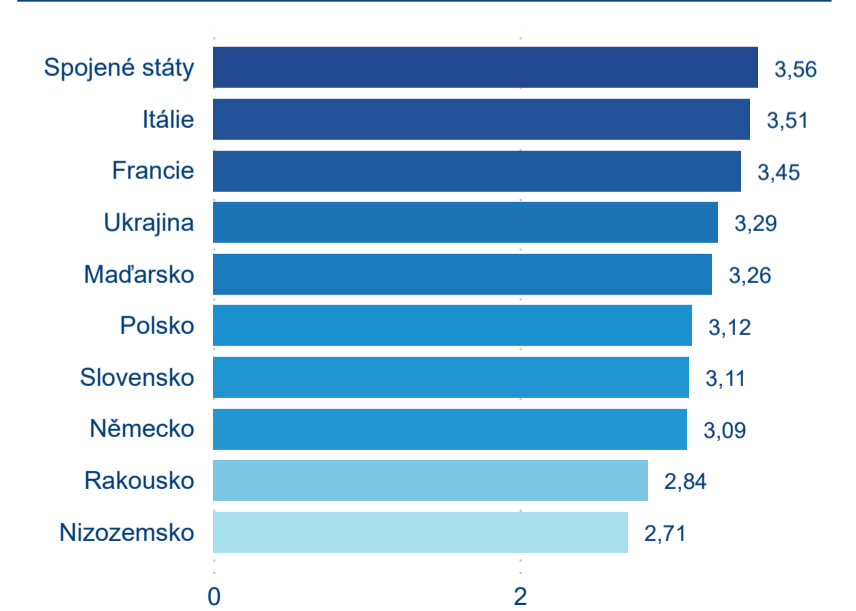

## Sezonální srovnání

Legenda ● 2016 ● 2017 ● 2018 ● 2019 ● 2020 ● 2021

Legenda ● 2016 ● 2017 ● 2018 ● 2019 ● 2020 ● 2021

Legenda ● 2016 ● 2017 ● 2018 ● 2019 ● 2020 ● 2021

## Poměr DCR a PCR

Legenda ● Domáci cestovní ruch ● Příjezdový cestovní ruch

Legenda ● Domáci cestovní ruch ● Příjezdový cestovní ruch

Legenda ● Domáci cestovní ruch ● Příjezdový cestovní ruch

## Top 10 zdrojových zemí (PCR)

Průměrná doba pobytu top 10 zdrojových zemí.

Zdroj: Statistiky HUZ, Český statistický úřad, 2021