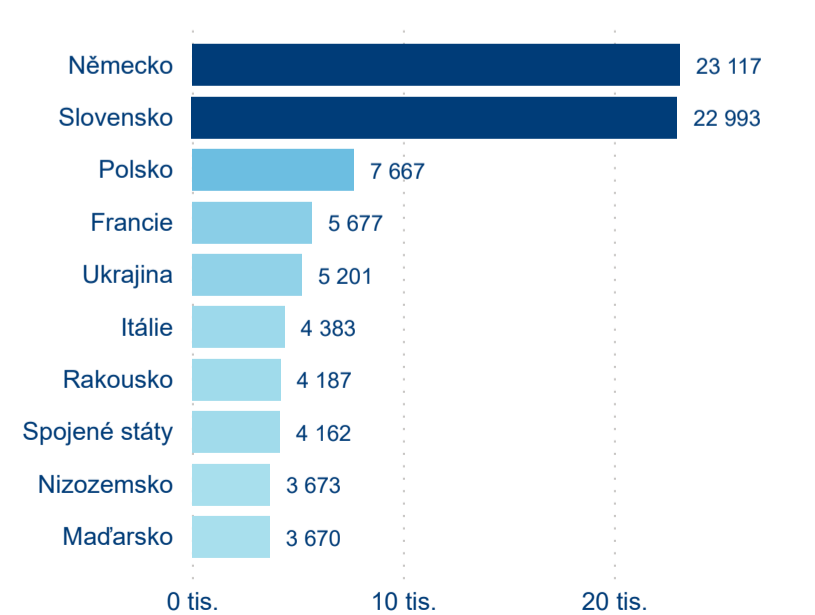

## Sezonální srovnání

Legenda ● 2016 ● 2017 ● 2018 ● 2019 ● 2020 ● 2021

Legenda ● 2016 ● 2017 ● 2018 ● 2019 ● 2020 ● 2021

## Poměr DCR a PCR

Legenda ● Domácí cestovní ruch ● Příjezdový cestovní ruch

Legenda ● Domácí cestovní ruch ● Příjezdový cestovní ruch

Legenda ● Domácí cestovní ruch ● Příjezdový cestovní ruch

## Top 10 zdrojových zemí (PCR)

Průměrná doba pobytu top 10 zdrojových zemí.

Zdroj: Statistiky HUZ, Český statistický úřad, 2021