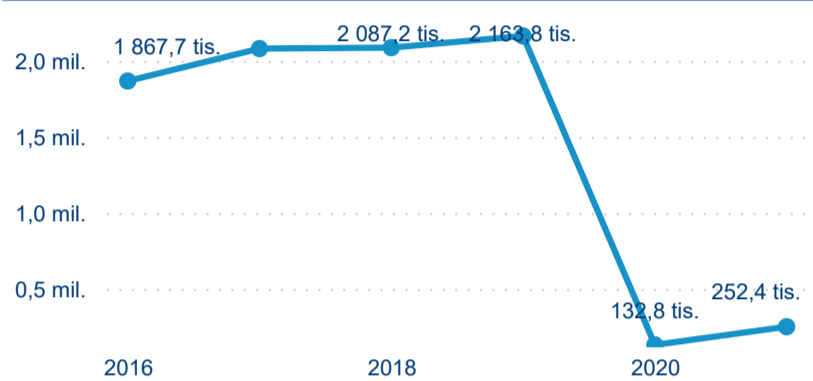

Hromadná ubytovací zařízení

252 427

Počet příjezdů v HUZ

90,02 %

Meziroční změna počtu příjezdů 2021/2020

530 906

Počet nocí strávených v HUZ

119,63 %

Meziroční změna v počtu přenocování 2021/2020

3,10

Průměrná doba pobytu (dny)

Počet příjezdů