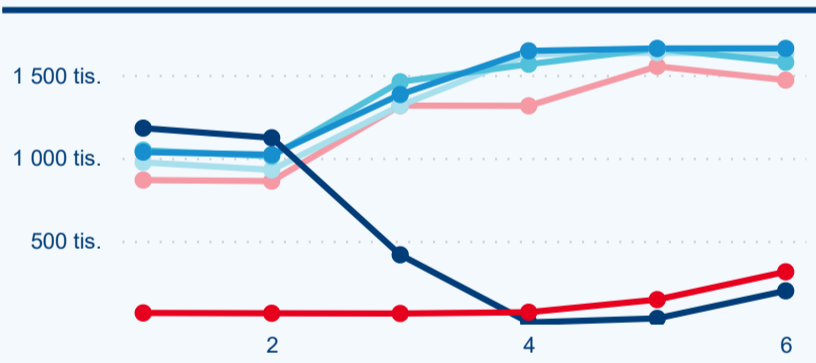

## Průměrná doba pobytu (dny)

## Domácí a příjezdový CR

Legenda ● DCR ● PCR

Legenda ● DCR ● PCR

Legenda ● DCR ● PCR

## Sezonální srovnání

Legenda ● 2016 ● 2017 ● 2018 ● 2019 ● 2020 ● 2021

Legenda ● 2016 ● 2017 ● 2018 ● 2019 ● 2020 ● 2021