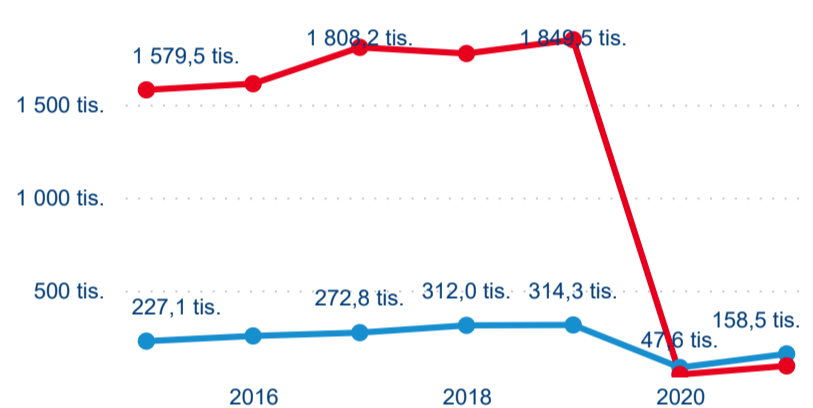

Domáci a příjezdový CR

Legenda ● DCR ● PCR