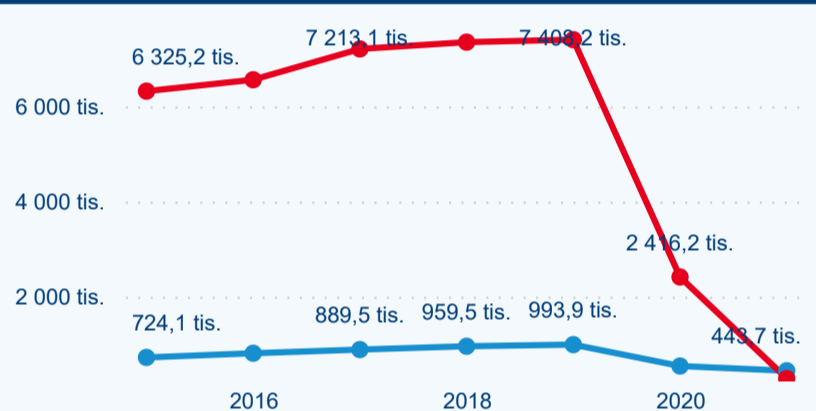

Legenda ● DCR ● PCR