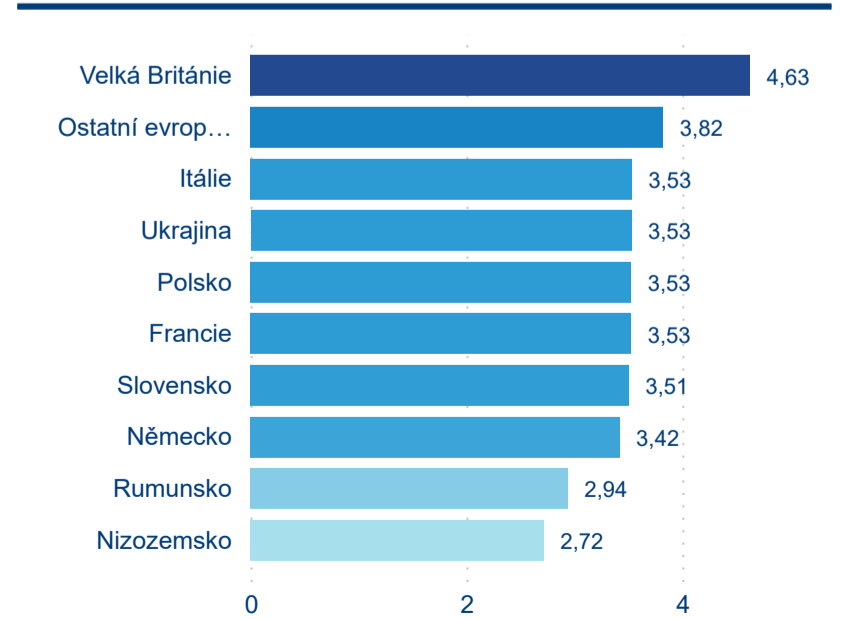

## Sezonální srovnání

Legenda ● 2016 ● 2017 ● 2018 ● 2019 ● 2020 ● 2021

Legenda ● 2016 ● 2017 ● 2018 ● 2019 ● 2020 ● 2021

Legenda ● 2016 ● 2017 ● 2018 ● 2019 ● 2020 ● 2021

## Poměr DCR a PCR

Legenda ● Domáci cestovní ruch ● Příjezdový cestovní ruch

Legenda ● Domáci cestovní ruch ● Příjezdový cestovní ruch

Legenda ● Domáci cestovní ruch ● Příjezdový cestovní ruch

## Top 10 zdrojových zemí (PCR)

Zdroj: Statistiky HUZ, Český statistický úřad, 2021

Průměrná doba pobytu top 10 zdrojových zemí.