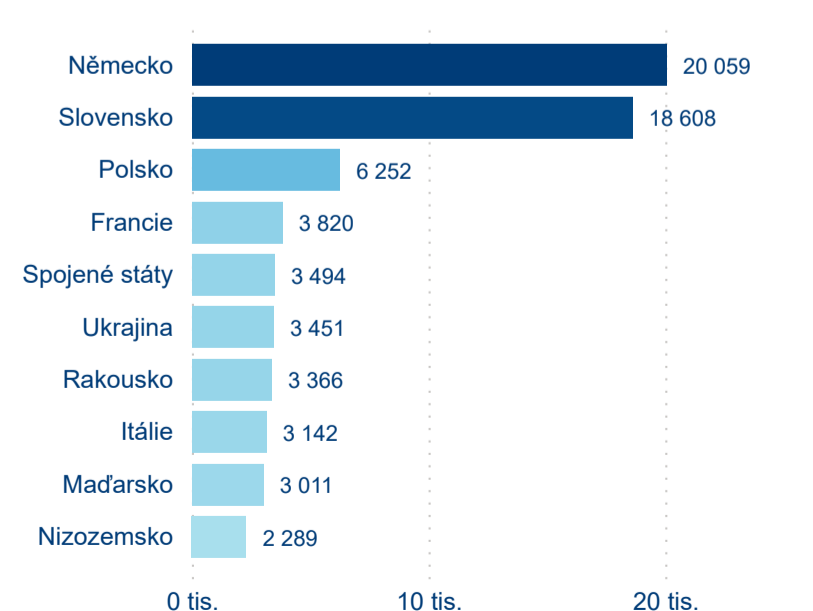

## Sezonální srovnání

Legenda ● 2016 ● 2017 ● 2018 ● 2019 ● 2020 ● 2021

Legenda ● 2016 ● 2017 ● 2018 ● 2019 ● 2020 ● 2021

Legenda ● 2016 ● 2017 ● 2018 ● 2019 ● 2020 ● 2021

## Poměr DCR a PCR

Legenda ● Domáci cestovní ruch ● Příjezdový cestovní ruch

Legenda ● Domáci cestovní ruch ● Příjezdový cestovní ruch

Legenda ● Domáci cestovní ruch ● Příjezdový cestovní ruch

## Top 10 zdrojových zemí (PCR)

Průměrná doba pobytu top 10 zdrojových zemí.

Zdroj: Statistiky HUZ, Český statistický úřad, 2021