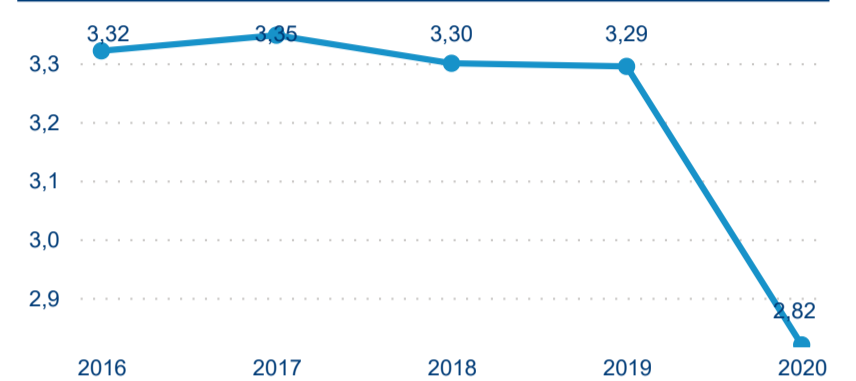

Průměrná doba pobytu (dny)