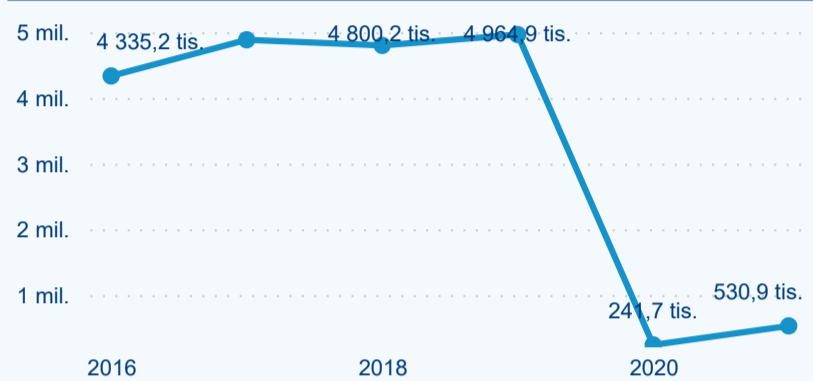

Počet přenocování