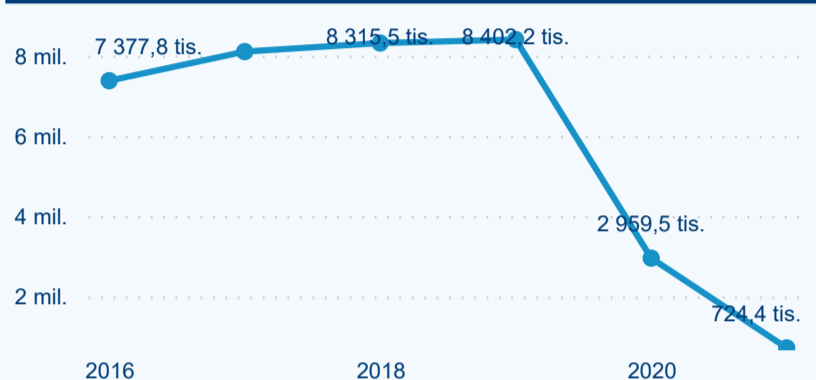

Počet přenocování