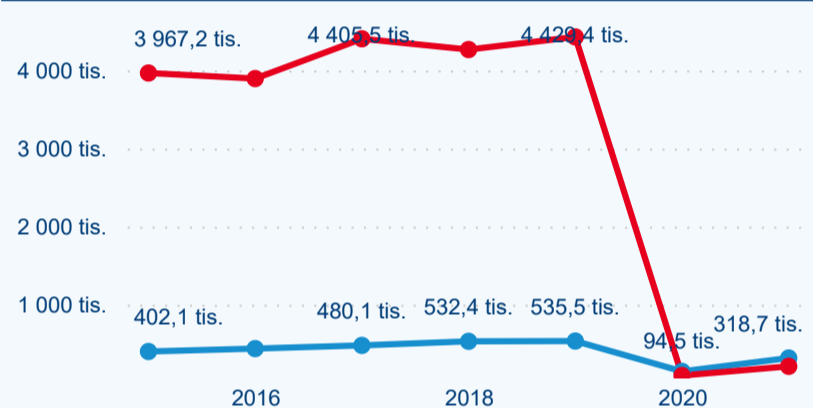

Legenda ● DCR ● PCR