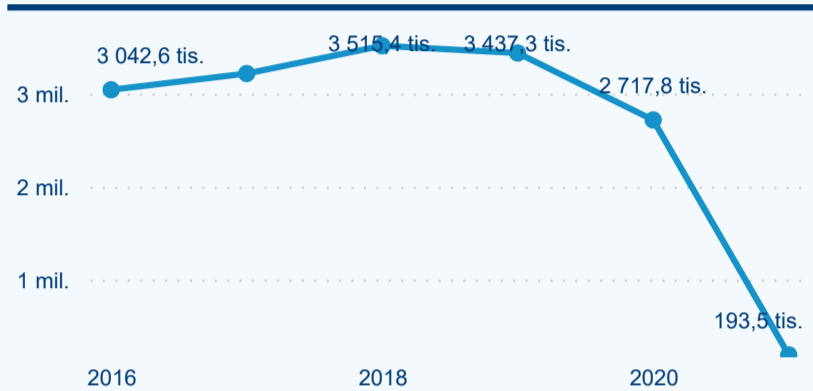

Počet přenocování