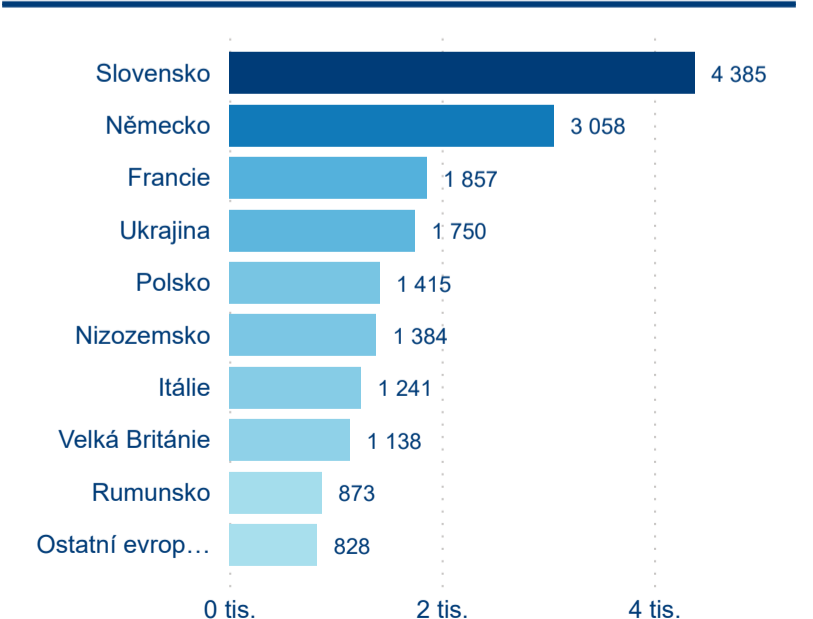

## Sezonální srovnání

Legenda ● 2016 ● 2017 ● 2018 ● 2019 ● 2020 ● 2021

Legenda ● 2016 ● 2017 ● 2018 ● 2019 ● 2020 ● 2021

Legenda ● 2016 ● 2017 ● 2018 ● 2019 ● 2020 ● 2021

## Poměr DCR a PCR

Legenda ● Domáci cestovní ruch ● Příjezdový cestovní ruch

Legenda ● Domáci cestovní ruch ● Příjezdový cestovní ruch

Legenda ● Domáci cestovní ruch ● Příjezdový cestovní ruch

## Top 10 zdrojových zemí (PCR)

Zdroj: Statistiky HUZ, Český statistický úřad, 2021

Průměrná doba pobytu top 10 zdrojových zemí.