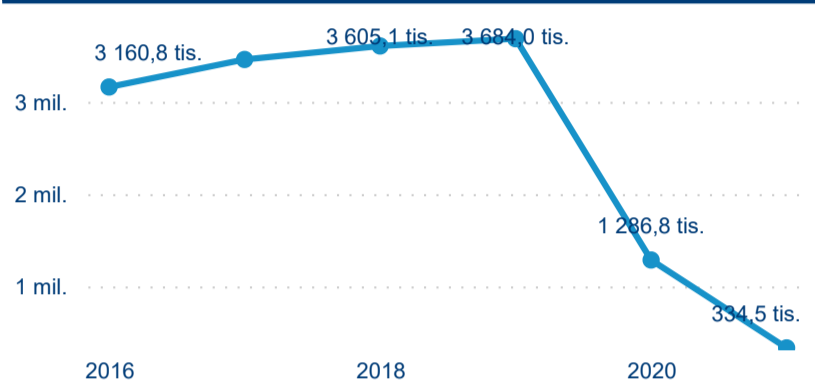

Hromadná ubytovací zařízení

334 536

Počet příjezdů v HUZ

-74,00 %

Meziroční změna počtu příjezdů 2021/2020

724 444

Počet nocí strávených v HUZ

-75,52 %

Meziroční změna v počtu přenocování 2021/2020

3,17

Průměrná doba pobytu (dny)

Počet příjezdů