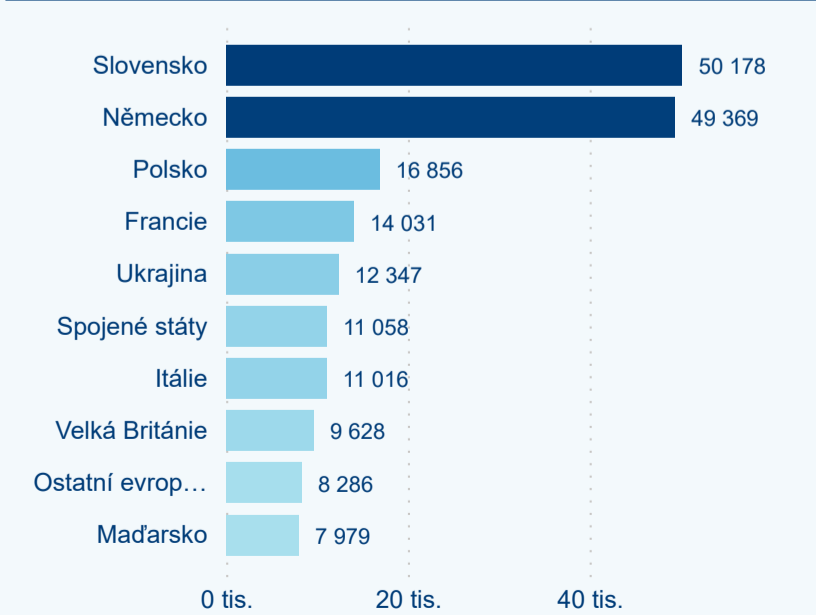

## Sezonální srovnání

Legenda ● 2016 ● 2017 ● 2018 ● 2019 ● 2020 ● 2021

Legenda ● 2016 ● 2017 ● 2018 ● 2019 ● 2020 ● 2021

## Poměr DCR a PCR

Legenda ● Domácí cestovní ruch ● Příjezdový cestovní ruch

Legenda ● Domácí cestovní ruch ● Příjezdový cestovní ruch

Legenda ● Domácí cestovní ruch ● Příjezdový cestovní ruch

## Top 10 zdrojových zemí (PCR)

Průměrná doba pobytu top 10 zdrojových zemí.

Zdroj: Statistiky HUZ, Český statistický úřad, 2021