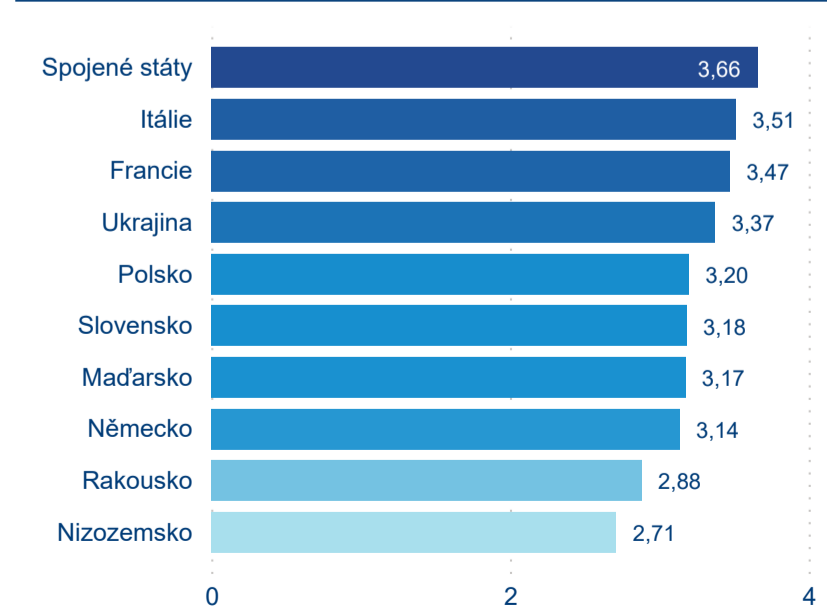

## Sezonální srovnání

Legenda ● 2016 ● 2017 ● 2018 ● 2019 ● 2020 ● 2021

Legenda ● 2016 ● 2017 ● 2018 ● 2019 ● 2020 ● 2021

## Poměr DCR a PCR

Legenda ● Domácí cestovní ruch ● Příjezdový cestovní ruch

Legenda ● Domácí cestovní ruch ● Příjezdový cestovní ruch

Legenda ● Domácí cestovní ruch ● Příjezdový cestovní ruch

## Top 10 zdrojových zemí (PCR)

Průměrná doba pobytu top 10 zdrojových zemí.

Zdroj: Statistiky HUZ, Český statistický úřad, 2021