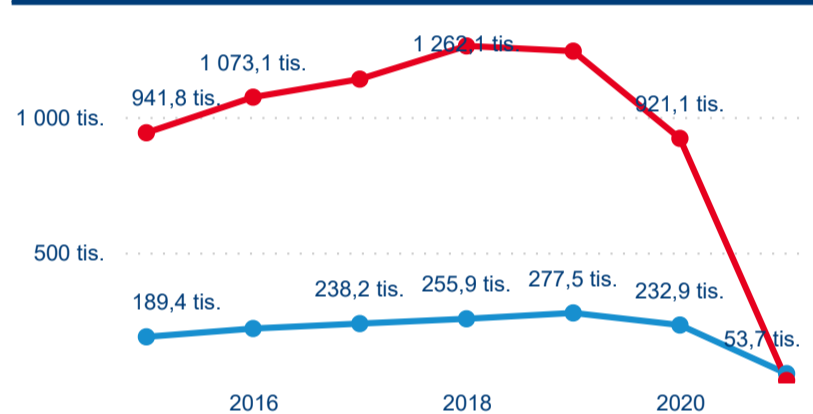

Domáci a příjezdový CR

Legenda ● DCR ● PCR