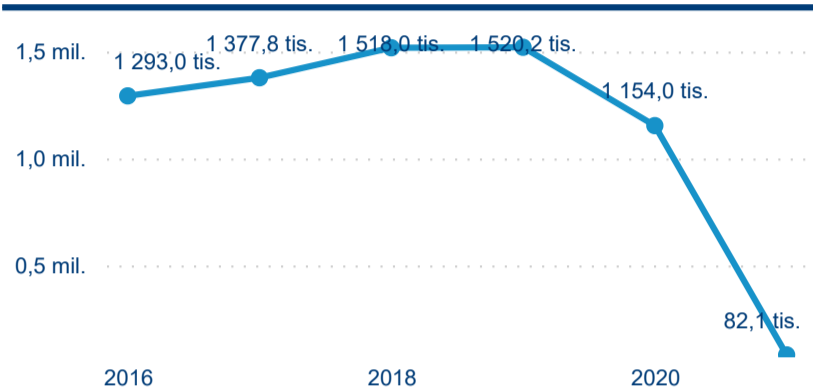

Hromadná ubytovací zařízení

82 109

Počet příjezdů v HUZ

-92,88 %

Meziroční změna počtu příjezdů 2021/2020

193 538

Počet nocí strávených v HUZ

-92,88 %

Meziroční změna v počtu přenocování 2021/2020

3,36

Průměrná doba pobytu (dny)

Počet příjezdů