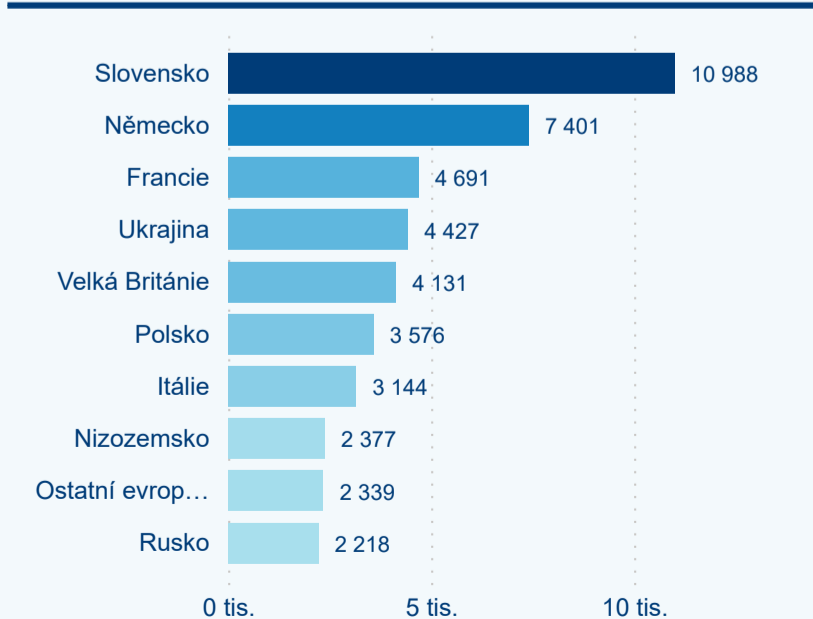

## Sezonální srovnání

Legenda ● 2016 ● 2017 ● 2018 ● 2019 ● 2020 ● 2021

Legenda ● 2016 ● 2017 ● 2018 ● 2019 ● 2020 ● 2021

Legenda ● 2016 ● 2017 ● 2018 ● 2019 ● 2020 ● 2021

## Poměr DCR a PCR

Legenda ● Domáci cestovní ruch ● Příjezdový cestovní ruch

Legenda ● Domáci cestovní ruch ● Příjezdový cestovní ruch

Legenda ● Domáci cestovní ruch ● Příjezdový cestovní ruch

## Top 10 zdrojových zemí (PCR)

Zdroj: Statistiky HUZ, Český statistický úřad, 2021

Průměrná doba pobytu top 10 zdrojových zemí.