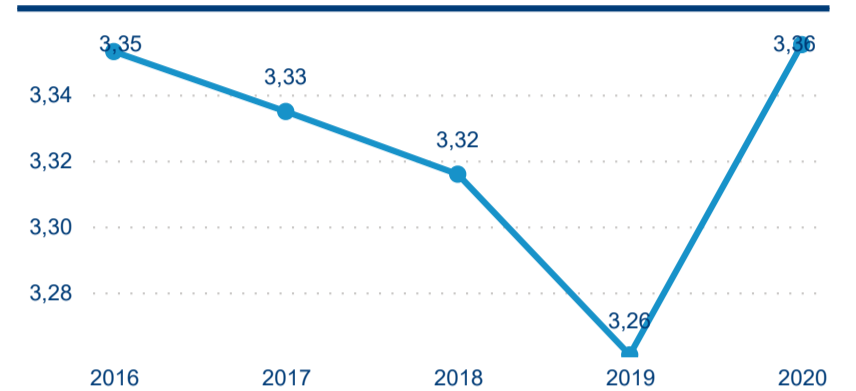

Průměrná doba pobytu (dny)