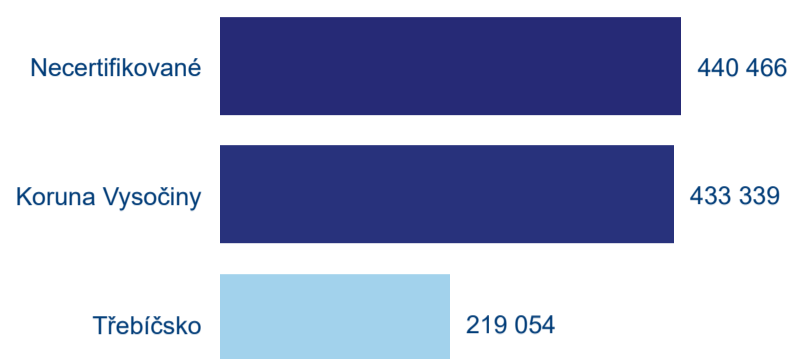

Statistiky z hromadných ubytovacích zařízení

Počet příjezdů

Počet přenocování

Průměrná doba pobytu (dny)

Meziroční změna v %

Poměr DCR a PCR

Legenda ● Domácí cestovní ruch ● Příjezdový cestovní ruch

Kapacity ubytovacích zařízení

Počet zařízení

Počet pokojů

Počet lůžek

Intenzita cestovního ruchu