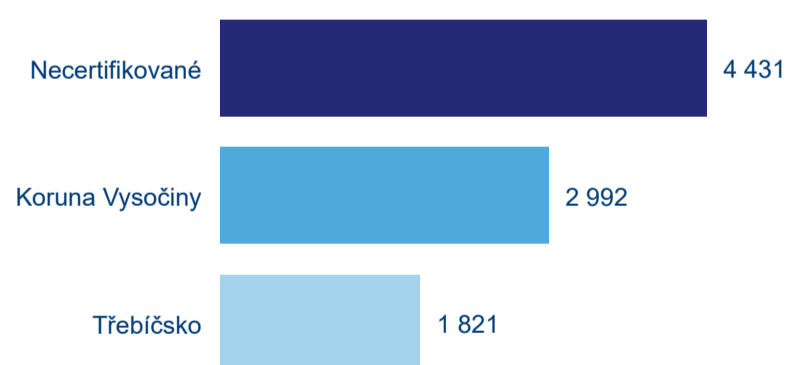

Statistiky z hromadných ubytovacích zařízení

Počet příjezdů

Počet přenocování

Průměrná doba pobytu (dny)

Meziroční změna v %

Poměr DCR a PCR

Legenda ● Domácí cestovní ruch ● Příjezdový cestovní ruch

Kapacity ubytovacích zařízení

Počet zařízení

Počet pokojů

Počet lůžek

Intenzita cestovního ruchu