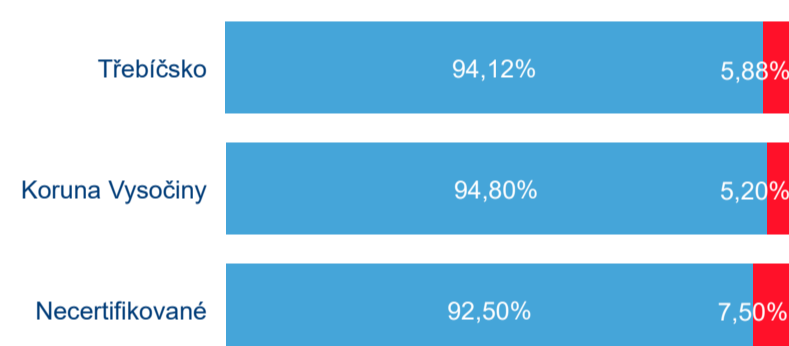

Statistiky z hromadných ubytovacích zařízení

Počet příjezdů

Počet přenocování

Průměrná doba pobytu (dny)

Meziroční změna v %

Poměr DCR a PCR

Legenda ● Domácí cestovní ruch ● Příjezdový cestovní ruch

Kapacity ubytovacích zařízení

Počet zařízení

Počet pokojů

Počet lůžek

Intenzita cestovního ruchu