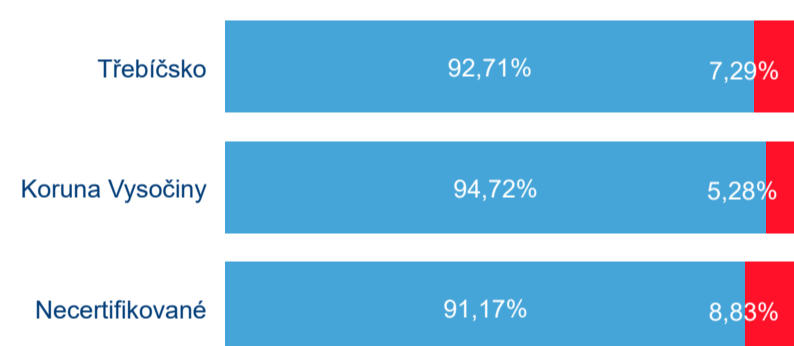

Statistiky z hromadných ubytovacích zařízení

Počet příjezdů

Počet přenocování

Průměrná doba pobytu (dny)

Meziroční změna v %

Poměr DCR a PCR

Legenda ● Domácí cestovní ruch ● Příjezdový cestovní ruch

Kapacity ubytovacích zařízení

Počet zařízení

Počet pokojů

Počet lůžek

Intenzita cestovního ruchu