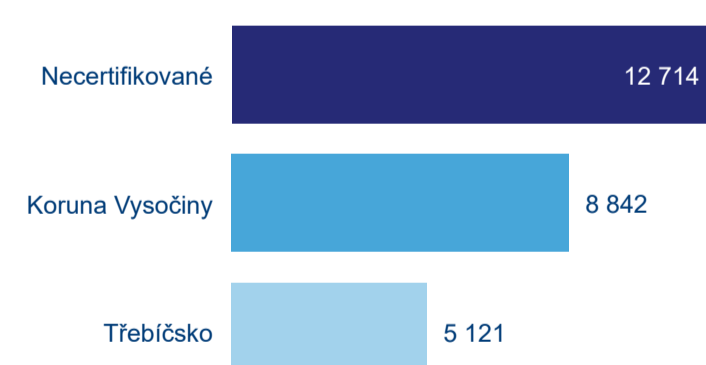

Statistiky z hromadných ubytovacích zařízení

Počet příjezdů

Počet přenocování

Průměrná doba pobytu (dny)

Meziroční změna v %

Poměr DCR a PCR

Legenda ● Domácí cestovní ruch ● Příjezdový cestovní ruch

Kapacity ubytovacích zařízení

Počet zařízení

Počet pokojů

Počet lůžek

Intenzita cestovního ruchu