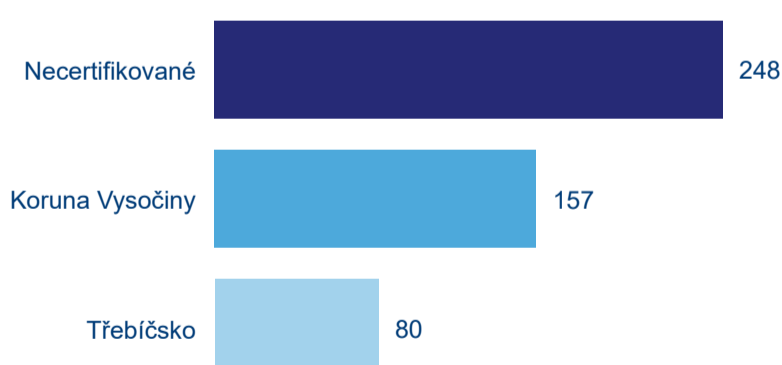

Statistiky z hromadných ubytovacích zařízení

Počet příjezdů

Počet přenocování

Průměrná doba pobytu (dny)

Meziroční změna v %

Poměr DCR a PCR

Legenda ● Domácí cestovní ruch ● Příjezdový cestovní ruch

Kapacity ubytovacích zařízení

Počet zařízení

Počet pokojů

Počet lůžek

Intenzita cestovního ruchu