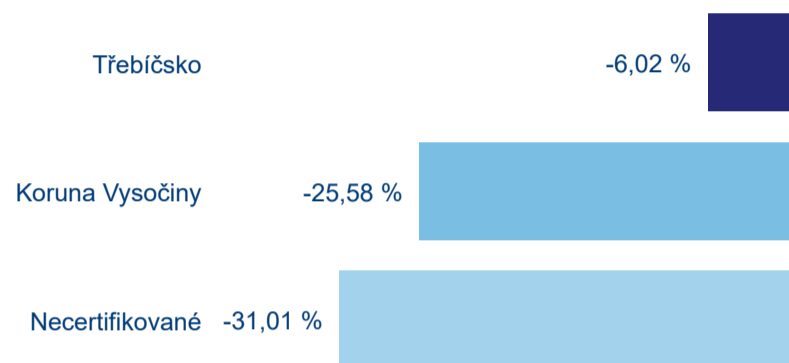

Statistiky z hromadných ubytovacích zařízení

Počet příjezdů

Počet přenocování

Průměrná doba pobytu (dny)

Meziroční změna v %

Poměr DCR a PCR

Legenda ● Domácí cestovní ruch ● Příjezdový cestovní ruch

Kapacity ubytovacích zařízení

Počet zařízení

Počet pokojů

Počet lůžek

Intenzita cestovního ruchu