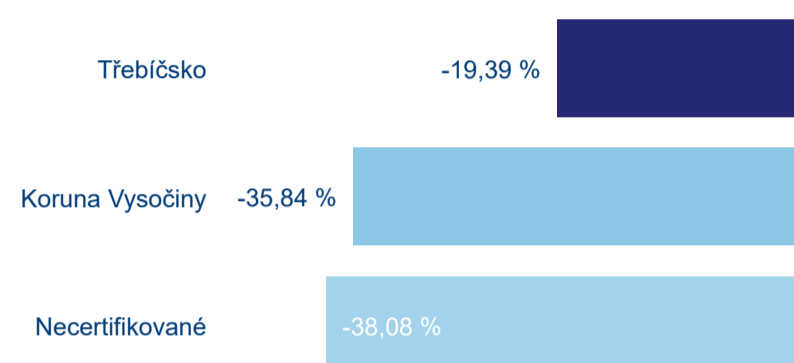

Statistiky z hromadných ubytovacích zařízení

Počet příjezdů

Počet přenocování

Průměrná doba pobytu (dny)

Meziroční změna v %

Poměr DCR a PCR

Legenda ● Domácí cestovní ruch ● Příjezdový cestovní ruch

Kapacity ubytovacích zařízení

Počet zařízení

Počet pokojů

Počet lůžek

Intenzita cestovního ruchu