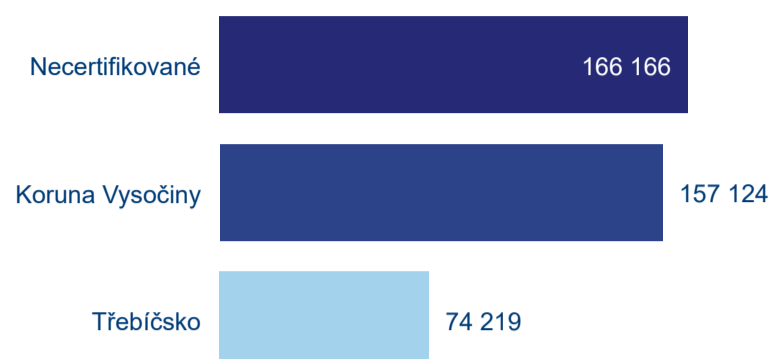

Statistiky z hromadných ubytovacích zařízení

Počet příjezdů

Počet přenocování

Průměrná doba pobytu (dny)

Meziroční změna v %

Poměr DCR a PCR

Legenda ● Domácí cestovní ruch ● Příjezdový cestovní ruch

Kapacity ubytovacích zařízení

Počet zařízení

Počet pokojů

Počet lůžek

Intenzita cestovního ruchu