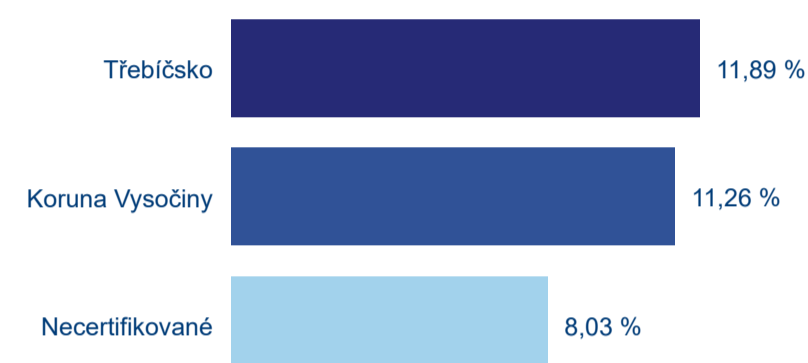

Statistiky z hromadných ubytovacích zařízení

Počet příjezdů

Počet přenocování

Průměrná doba pobytu (dny)

Meziroční změna v %

Poměr DCR a PCR

Legenda ● Domácí cestovní ruch ● Příjezdový cestovní ruch

Kapacity ubytovacích zařízení

Počet zařízení

Počet pokojů

Počet lůžek

Intenzita cestovního ruchu