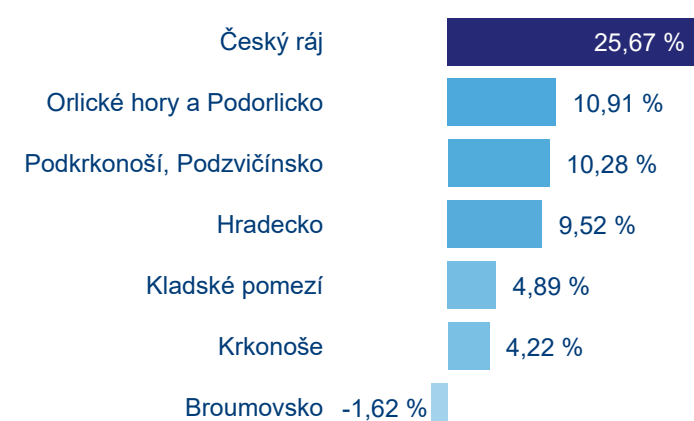

Statistiky z hromadných ubytovacích zařízení

Počet příjezdů

Počet přenocování

Průměrná doba pobytu (dny)

Meziroční změna v %

Poměr DCR a PCR

Legenda ● Domácí cestovní ruch ● Příjezdový cestovní ruch

Kapacity ubytovacích zařízení