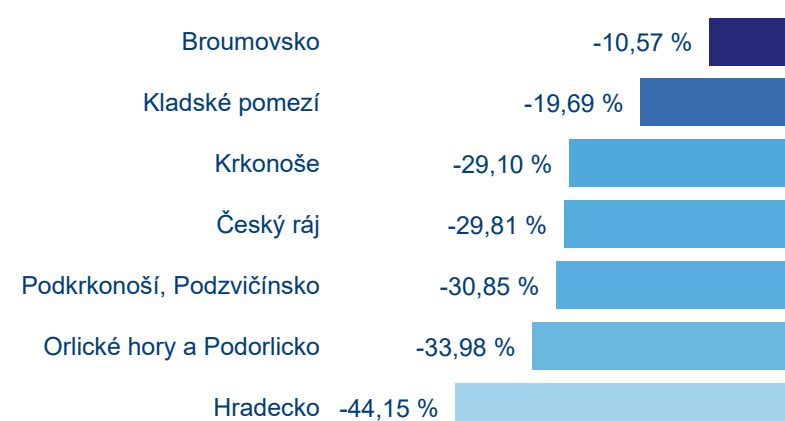

Statistiky z hromadných ubytovacích zařízení

Počet příjezdů

Počet přenocování

Průměrná doba pobytu (dny)

Meziroční změna v %

Poměr DCR a PCR

Legenda ● Domácí cestovní ruch ● Příjezdový cestovní ruch

Kapacity ubytovacích zařízení