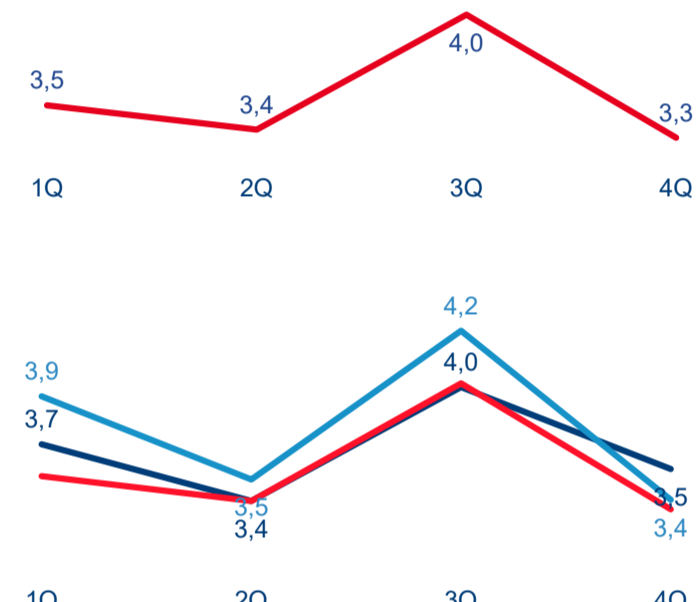

40 398

Kat. výměra v
ha

6

Intenzita cestovního
ruchu 2020 *

Statistické ukazatele

Počet příjezdů

Rok ● 2018 ● 2019 ● 2020

Počet přenocování

Průměrná doba pobytu (dny)

Domácí a příjezdový cestovní ruch

Cestovní ruch ● Domácí cestovní ruch ● Příjezdový cestovní ruch

Poměr DCR a PCR

Poměr DCR a PCR

Cestovní ruch ● Domácí cestovní ruch ● Příjezdový cestovní ruch

TOP 11 zdrojových zemí DCR + 10 PCR

Průměrná doba pobytu top 11 zdrojových zemí.