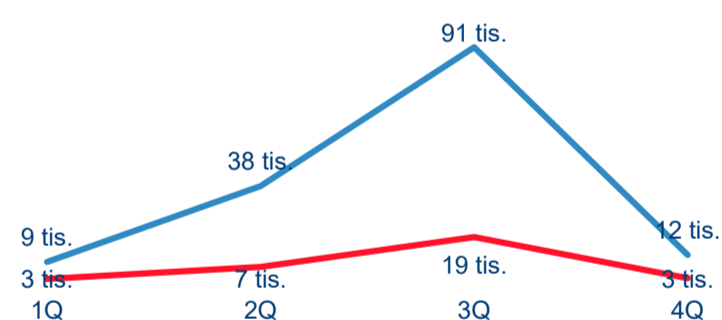

40 398

Kat. výměra v
ha

6

Intenzita cestovního
ruchu 2020 *

Statistické ukazatele

Počet příjezdů

Rok ● 2018 ● 2019 ● 2020

Počet přenocování

Průměrná doba pobytu (dny)

Domácí a příjezdový cestovní ruch

Cestovní ruch ● Domácí cestovní ruch ● Příjezdový cestovní ruch

Poměr DCR a PCR

Poměr DCR a PCR

Cestovní ruch ● Domácí cestovní ruch ● Příjezdový cestovní ruch

TOP 11 zdrojových zemí DCR + 10 PCR

Průměrná doba pobytu top 11 zdrojových zemí.