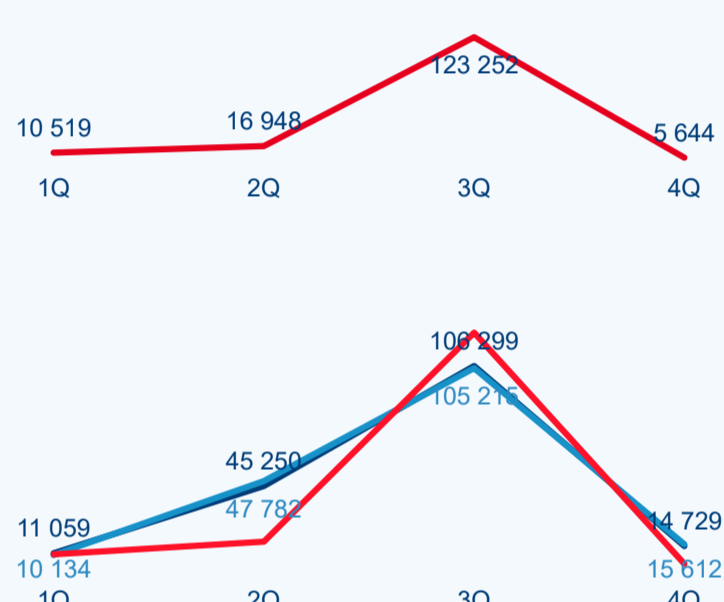

Meziroční změna
2020/2019

3,83

Průměrná doba pobytu
(dny)

-1,62 %

Meziroční změna
2020/2019

Kapacity ubytovacích zařízení

71

Počet zařízení

40 398

Kat. výměra v
ha

6

Intenzita cestovního
ruchu 2020 *

Statistické ukazatele

Počet příjezdů

Rok ● 2018 ● 2019 ● 2020

Počet přenocování

Průměrná doba pobytu (dny)

Domácí a příjezdový cestovní ruch

Cestovní ruch ● Domácí cestovní ruch ● Příjezdový cestovní ruch

Poměr DCR a PCR

Poměr DCR a PCR

Cestovní ruch ● Domácí cestovní ruch ● Příjezdový cestovní ruch

TOP 11 zdrojových zemí DCR + 10 PCR

Průměrná doba pobytu top 11 zdrojových zemí.