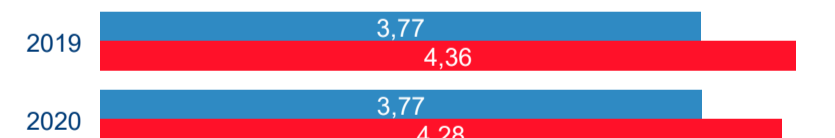

Průměrná doba pobytu (dny)

Domácí a příjezdový cestovní ruch

Cestovní ruch ● Domácí cestovní ruch ● Příjezdový cestovní ruch

Poměr DCR a PCR

Poměr DCR a PCR

Cestovní ruch ● Domácí cestovní ruch ● Příjezdový cestovní ruch

TOP 11 zdrojových zemí DCR + 10 PCR

Průměrná doba pobytu top 11 zdrojových zemí.