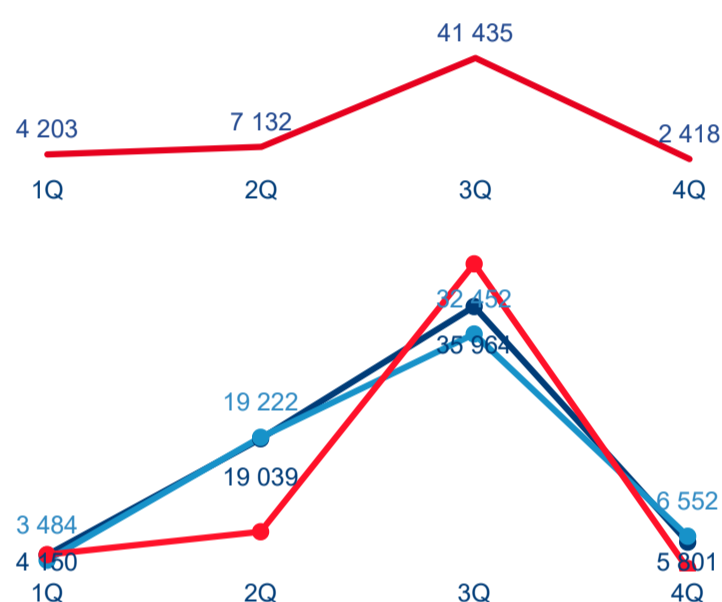

Meziroční změna
2020/2019

3,83

Průměrná doba pobytu
(dny)

-1,62 %

Meziroční změna
2020/2019

Kapacity ubytovacích zařízení

71

Počet zařízení

40 398

Kat. výměra v
ha

6

Intenzita cestovního
ruchu 2020 *

Statistické ukazatele

Počet příjezdů

Rok ● 2018 ● 2019 ● 2020

Počet přenocování

Průměrná doba pobytu (dny)

Domácí a příjezdový cestovní ruch

Cestovní ruch ● Domácí cestovní ruch ● Příjezdový cestovní ruch

Poměr DCR a PCR

Poměr DCR a PCR

Cestovní ruch ● Domácí cestovní ruch ● Příjezdový cestovní ruch

TOP 11 zdrojových zemí DCR + 10 PCR

Průměrná doba pobytu top 11 zdrojových zemí.