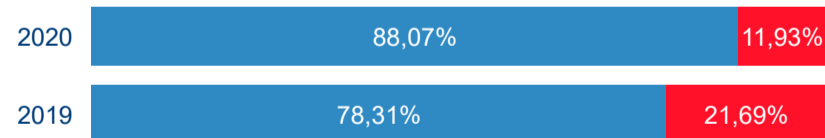

Průměrná doba pobytu (dny)

Domácí a příjezdový cestovní ruch

Cestovní ruch ● Domácí cestovní ruch ● Příjezdový cestovní ruch

Poměr DCR a PCR

Poměr DCR a PCR

Cestovní ruch ● Domácí cestovní ruch ● Příjezdový cestovní ruch

TOP 11 zdrojových zemí DCR + 10 PCR

Průměrná doba pobytu top 11 zdrojových zemí.