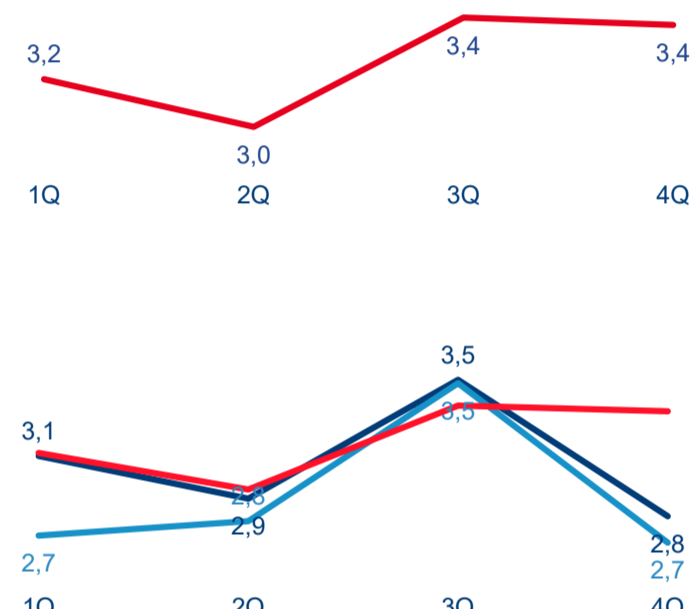

93 885

Kat. výměra v
ha

1

Intenzita cestovního
ruchu 2020 *

Počet příjezdů

Rok ● 2018 ● 2019 ● 2020

Počet přenocování

Průměrná doba pobytu (dny)

Domácí a příjezdový cestovní ruch

Cestovní ruch ● Domácí cestovní ruch ● Příjezdový cestovní ruch

Poměr DCR a PCR

Cestovní ruch ● Domácí cestovní ruch ● Příjezdový cestovní ruch

TOP 11 zdrojových zemí DCR + 10 PCR

Průměrná doba pobytu top 11 zdrojových zemí.