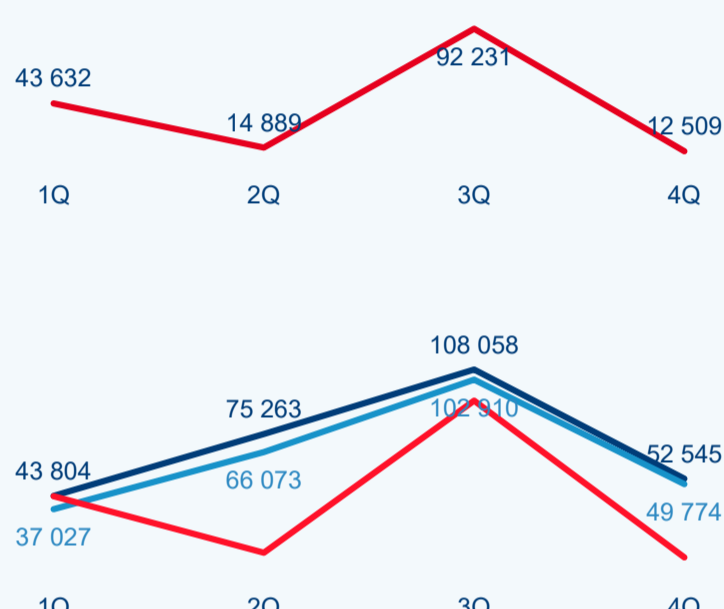

Meziroční změna
2020/2019

3,28

Průměrná doba pobytu
(dny)

9,52 %

Meziroční změna
2020/2019

Kapacity ubytovacích zařízení

50

Počet zařízení

93 885

Kat. výměra v
ha

1

Intenzita cestovního
ruchu 2020 *

Počet příjezdů

Rok ● 2018 ● 2019 ● 2020

Počet přenocování

Průměrná doba pobytu (dny)

Domácí a příjezdový cestovní ruch

Cestovní ruch ● Domácí cestovní ruch ● Příjezdový cestovní ruch

Poměr DCR a PCR

Cestovní ruch ● Domácí cestovní ruch ● Příjezdový cestovní ruch

TOP 11 zdrojových zemí DCR + 10 PCR

Průměrná doba pobytu top 11 zdrojových zemí.