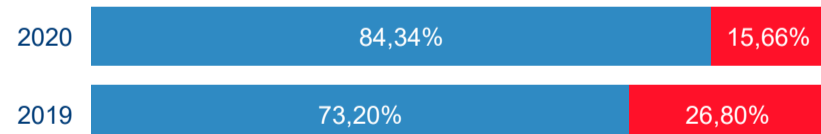

93 885

Kat. výměra v
ha

1

Intenzita cestovního
ruchu 2020 *

Počet příjezdů

Rok ● 2018 ● 2019 ● 2020

Počet přenocování

Průměrná doba pobytu (dny)

Domácí a příjezdový cestovní ruch

Cestovní ruch ● Domácí cestovní ruch ● Příjezdový cestovní ruch

Poměr DCR a PCR

Cestovní ruch ● Domácí cestovní ruch ● Příjezdový cestovní ruch

TOP 11 zdrojových zemí DCR + 10 PCR