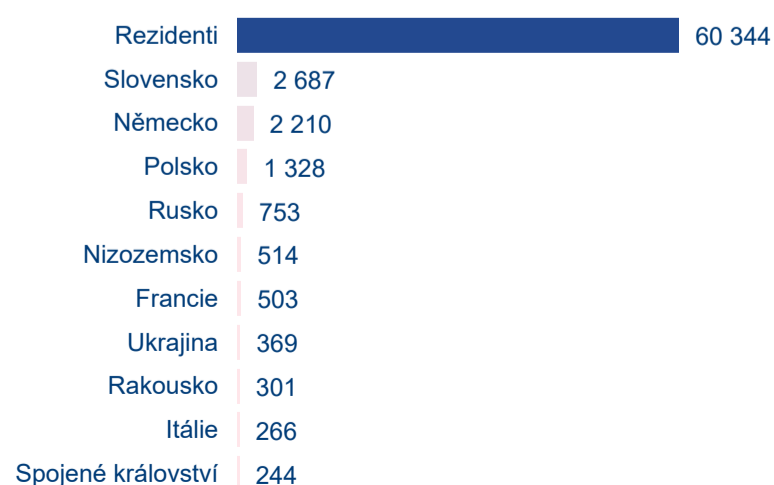

Domácí a příjezdový cestovní ruch

Cestovní ruch ● Domácí cestovní ruch ● Příjezdový cestovní ruch

Poměr DCR a PCR

Cestovní ruch ● Domácí cestovní ruch ● Příjezdový cestovní ruch

TOP 11 zdrojových zemí DCR + 10 PCR

Průměrná doba pobytu top 11 zdrojových zemí.