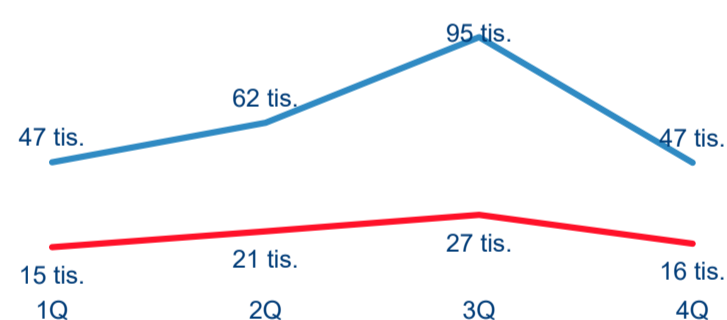

93 885

Kat. výměra v
ha

1

Intenzita cestovního
ruchu 2020 *

Počet příjezdů

Rok ● 2018 ● 2019 ● 2020

Počet přenocování

Průměrná doba pobytu (dny)

Domácí a příjezdový cestovní ruch

Cestovní ruch ● Domácí cestovní ruch ● Příjezdový cestovní ruch

Poměr DCR a PCR

Cestovní ruch ● Domácí cestovní ruch ● Příjezdový cestovní ruch

TOP 11 zdrojových zemí DCR + 10 PCR

Průměrná doba pobytu top 11 zdrojových zemí.