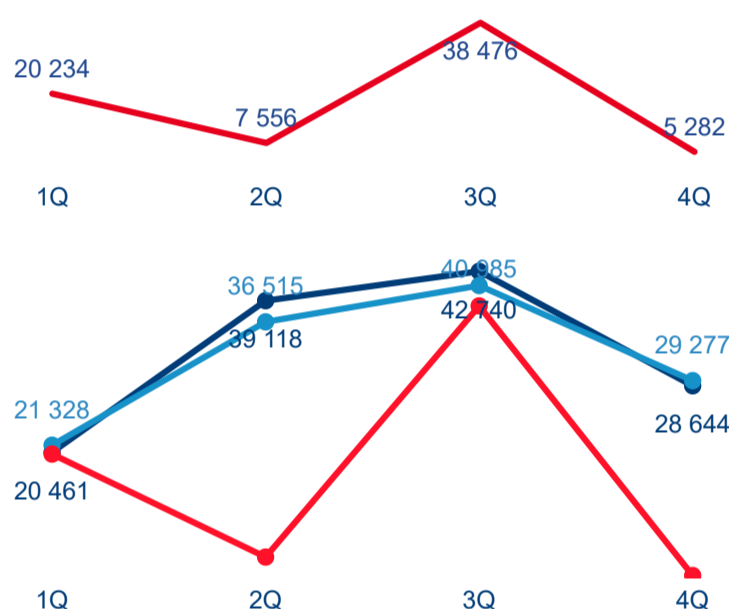

Statistiky z hromadných ubytovacích zařízení

71 548

Počet příjezdů

-44,15 %

Meziroční změna
2020/2019

163 261

Počet přenocování

-36,17 %

Meziroční změna
2020/2019

3,28

Průměrná doba pobytu
(dny)

9,52 %

Meziroční změna
2020/2019

Kapacity ubytovacích zařízení

50

Počet zařízení

1 424

Počet pokojů

3 339

Počet lůžek

310

Počet míst pro
karavany a stany

166 445

Počet obyvatel

93 885

Kat. výměra v
ha

1

Intenzita cestovního
ruchu 2020 *

Počet příjezdů

Rok ● 2018 ● 2019 ● 2020