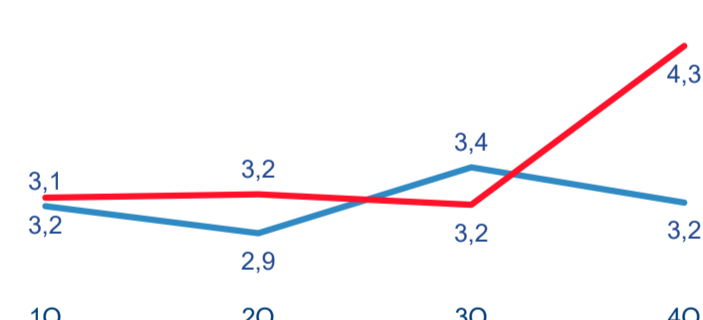

93 885

Kat. výměra v
ha

1

Intenzita cestovního
ruchu 2020 *

Počet příjezdů

Rok ● 2018 ● 2019 ● 2020

Počet přenocování

Průměrná doba pobytu (dny)

Domácí a příjezdový cestovní ruch

Cestovní ruch ● Domácí cestovní ruch ● Příjezdový cestovní ruch

Poměr DCR a PCR

Cestovní ruch ● Domácí cestovní ruch ● Příjezdový cestovní ruch

TOP 11 zdrojových zemí DCR + 10 PCR

Průměrná doba pobytu top 11 zdrojových zemí.