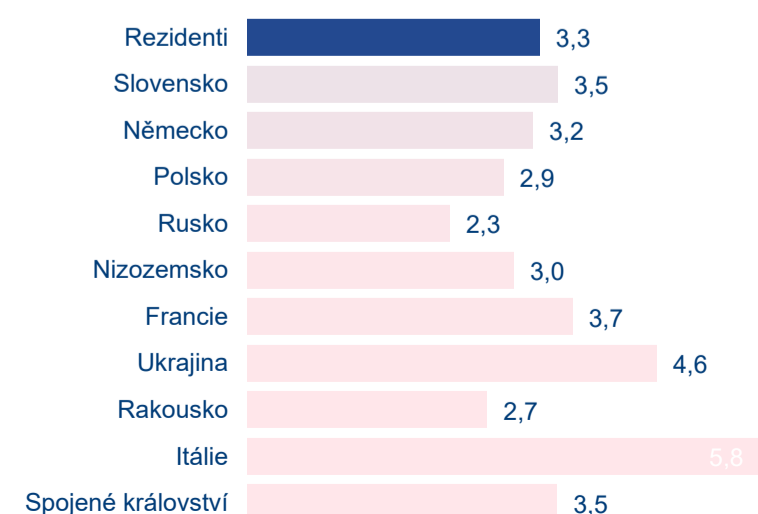

Domácí a příjezdový cestovní ruch

Cestovní ruch ● Domácí cestovní ruch ● Příjezdový cestovní ruch

Poměr DCR a PCR

Cestovní ruch ● Domácí cestovní ruch ● Příjezdový cestovní ruch

TOP 11 zdrojových zemí DCR + 10 PCR

Průměrná doba pobytu top 11 zdrojových zemí.