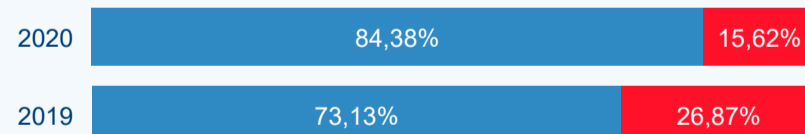

93 885

Kat. výměra v
ha

1

Intenzita cestovního
ruchu 2020 *

Počet příjezdů

Rok ● 2018 ● 2019 ● 2020

Počet přenocování

Průměrná doba pobytu (dny)

Domácí a příjezdový cestovní ruch

Cestovní ruch ● Domácí cestovní ruch ● Příjezdový cestovní ruch

Poměr DCR a PCR

Cestovní ruch ● Domácí cestovní ruch ● Příjezdový cestovní ruch

TOP 11 zdrojových zemí DCR + 10 PCR