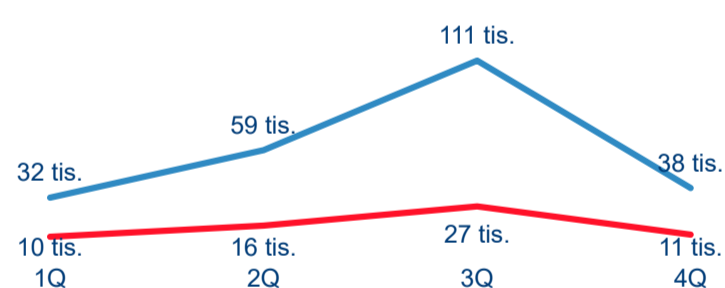

171 719

Kat. výměra v
ha

1

Intenzita cestovního
ruchu 2020 *

Statistické ukazatele

Počet příjezdů

Rok ● 2018 ● 2019 ● 2020

Počet přenocování

Průměrná doba pobytu (dny)

Domácí a příjezdový cestovní ruch

Cestovní ruch ● Domácí cestovní ruch ● Příjezdový cestovní ruch

Poměr DCR a PCR

Cestovní ruch ● Domácí cestovní ruch ● Příjezdový cestovní ruch

TOP 11 zdrojových zemí DCR + 10 PCR

Průměrná doba pobytu top 11 zdrojových zemí.