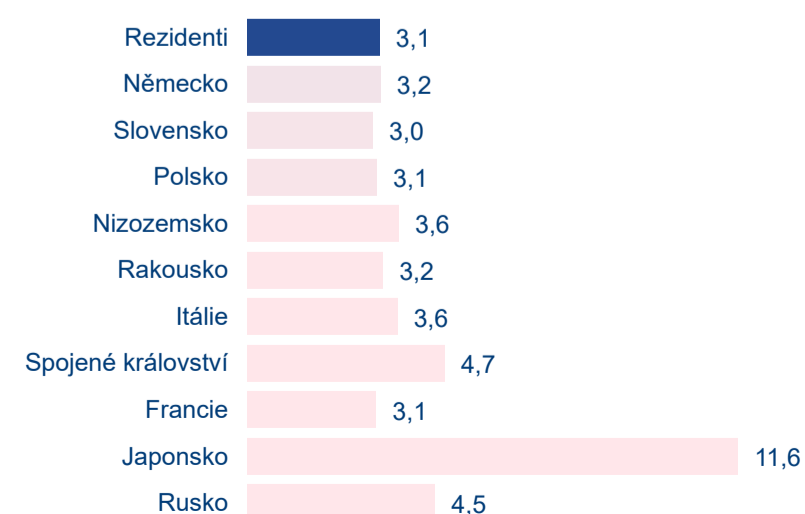

Průměrná doba pobytu (dny)

Domácí a příjezdový cestovní ruch

Cestovní ruch ● Domácí cestovní ruch ● Příjezdový cestovní ruch

Poměr DCR a PCR

Cestovní ruch ● Domácí cestovní ruch ● Příjezdový cestovní ruch

TOP 11 zdrojových zemí DCR + 10 PCR

Průměrná doba pobytu top 11 zdrojových zemí.