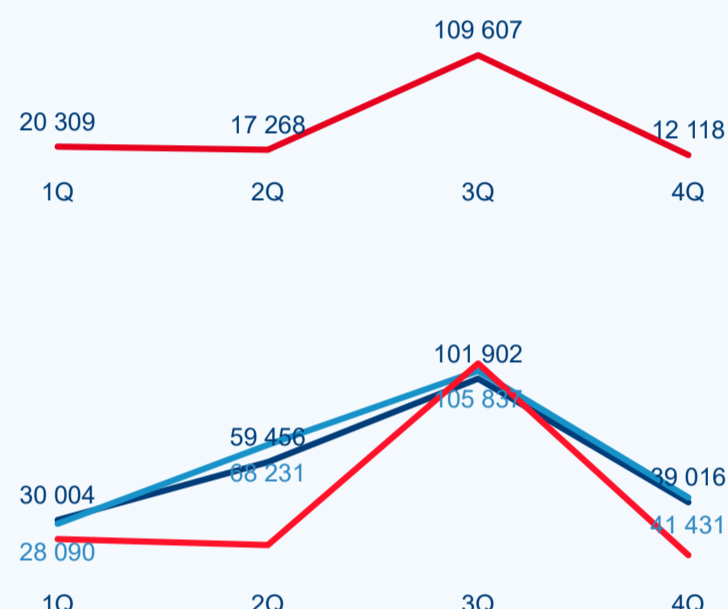

Meziroční změna
2020/2019

3,18

Průměrná doba pobytu
(dny)

4,98 %

Meziroční změna
2020/2019

Kapacity ubytovacích zařízení

102

Počet zařízení

171 719

Kat. výměra v
ha

1

Intenzita cestovního
ruchu 2020 *

Statistické ukazatele

Počet příjezdů

Rok ● 2018 ● 2019 ● 2020

Počet přenocování

Průměrná doba pobytu (dny)

Domácí a příjezdový cestovní ruch

Cestovní ruch ● Domácí cestovní ruch ● Příjezdový cestovní ruch

Poměr DCR a PCR

Cestovní ruch ● Domácí cestovní ruch ● Příjezdový cestovní ruch

TOP 11 zdrojových zemí DCR + 10 PCR

Průměrná doba pobytu top 11 zdrojových zemí.