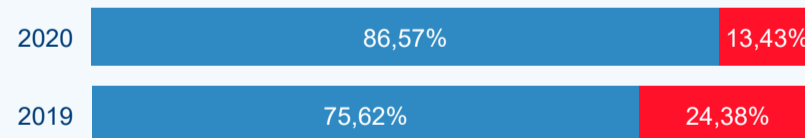

Průměrná doba pobytu (dny)

Domácí a příjezdový cestovní ruch

Cestovní ruch ● Domácí cestovní ruch ● Příjezdový cestovní ruch

Poměr DCR a PCR

Cestovní ruch ● Domácí cestovní ruch ● Příjezdový cestovní ruch

TOP 11 zdrojových zemí DCR + 10 PCR

Průměrná doba pobytu top 11 zdrojových zemí.