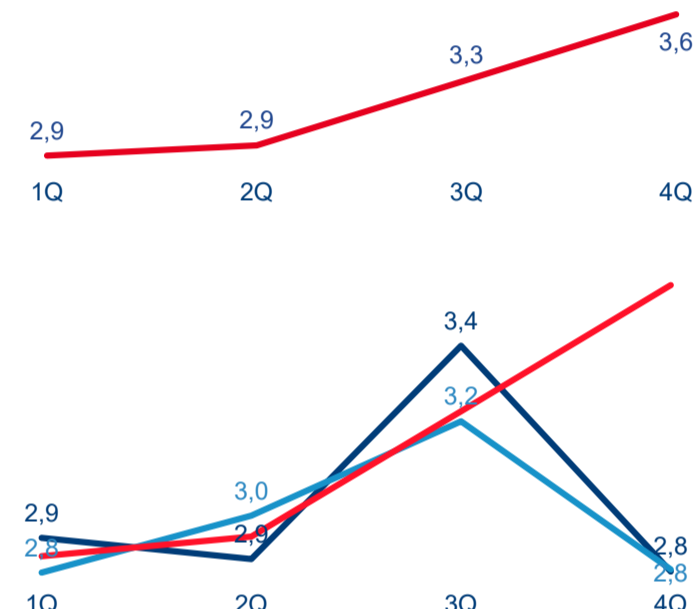

171 719

Kat. výměra v
ha

1

Intenzita cestovního
ruchu 2020 *

Statistické ukazatele

Počet příjezdů

Rok ● 2018 ● 2019 ● 2020

Počet přenocování

Průměrná doba pobytu (dny)

Domácí a příjezdový cestovní ruch

Cestovní ruch ● Domácí cestovní ruch ● Příjezdový cestovní ruch

Poměr DCR a PCR

Cestovní ruch ● Domácí cestovní ruch ● Příjezdový cestovní ruch

TOP 11 zdrojových zemí DCR + 10 PCR

Průměrná doba pobytu top 11 zdrojových zemí.