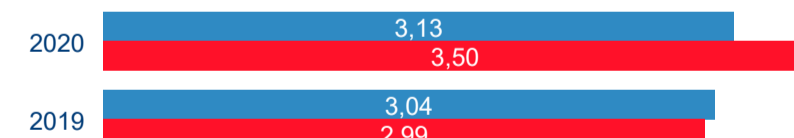

Průměrná doba pobytu (dny)

Domácí a příjezdový cestovní ruch

Cestovní ruch ● Domácí cestovní ruch ● Příjezdový cestovní ruch

Poměr DCR a PCR

Cestovní ruch ● Domácí cestovní ruch ● Příjezdový cestovní ruch

TOP 11 zdrojových zemí DCR + 10 PCR

Průměrná doba pobytu top 11 zdrojových zemí.