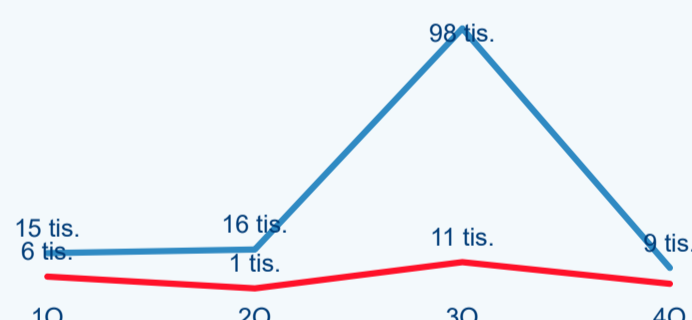

171 719

Kat. výměra v
ha

1

Intenzita cestovního
ruchu 2020 *

Statistické ukazatele

Počet příjezdů

Rok ● 2018 ● 2019 ● 2020

Počet přenocování

Průměrná doba pobytu (dny)

Domácí a příjezdový cestovní ruch

Cestovní ruch ● Domácí cestovní ruch ● Příjezdový cestovní ruch

Poměr DCR a PCR

Cestovní ruch ● Domácí cestovní ruch ● Příjezdový cestovní ruch

TOP 11 zdrojových zemí DCR + 10 PCR

Průměrná doba pobytu top 11 zdrojových zemí.