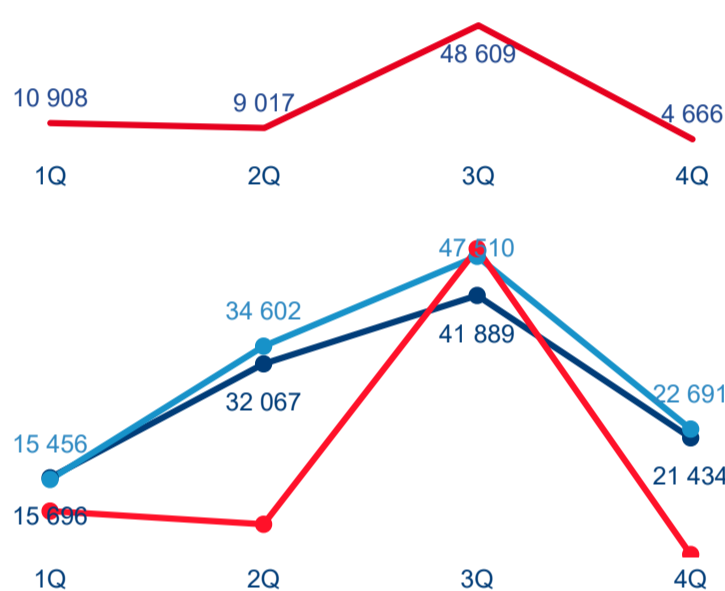

Meziroční změna
2020/2019

3,18

Průměrná doba pobytu
(dny)

4,98 %

Meziroční změna
2020/2019

Kapacity ubytovacích zařízení

102

Počet zařízení

171 719

Kat. výměra v
ha

1

Intenzita cestovního
ruchu 2020 *

Statistické ukazatele

Počet příjezdů

Rok ● 2018 ● 2019 ● 2020

Počet přenocování

Průměrná doba pobytu (dny)

Domácí a příjezdový cestovní ruch

Cestovní ruch ● Domácí cestovní ruch ● Příjezdový cestovní ruch

Poměr DCR a PCR

Cestovní ruch ● Domácí cestovní ruch ● Příjezdový cestovní ruch

TOP 11 zdrojových zemí DCR + 10 PCR

Průměrná doba pobytu top 11 zdrojových zemí.