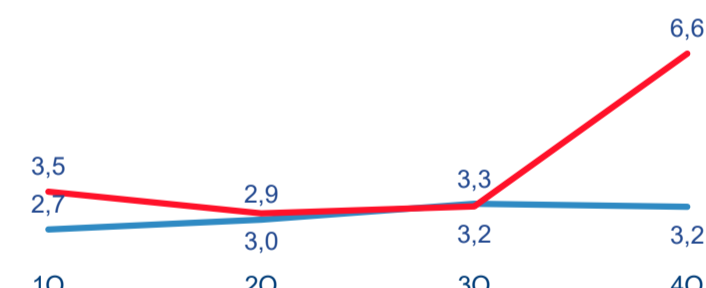

171 719

Kat. výměra v
ha

1

Intenzita cestovního
ruchu 2020 *

Statistické ukazatele

Počet příjezdů

Rok ● 2018 ● 2019 ● 2020

Počet přenocování

Průměrná doba pobytu (dny)

Domácí a příjezdový cestovní ruch

Cestovní ruch ● Domácí cestovní ruch ● Příjezdový cestovní ruch

Poměr DCR a PCR

Cestovní ruch ● Domácí cestovní ruch ● Příjezdový cestovní ruch

TOP 11 zdrojových zemí DCR + 10 PCR

Průměrná doba pobytu top 11 zdrojových zemí.