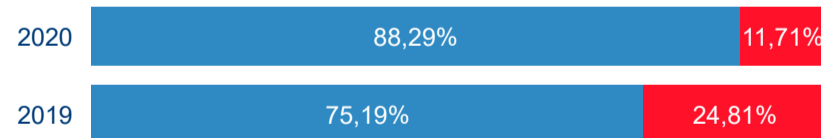

Průměrná doba pobytu (dny)

Domácí a příjezdový cestovní ruch

Cestovní ruch ● Domácí cestovní ruch ● Příjezdový cestovní ruch

Poměr DCR a PCR

Cestovní ruch ● Domácí cestovní ruch ● Příjezdový cestovní ruch

TOP 11 zdrojových zemí DCR + 10 PCR

Průměrná doba pobytu top 11 zdrojových zemí.