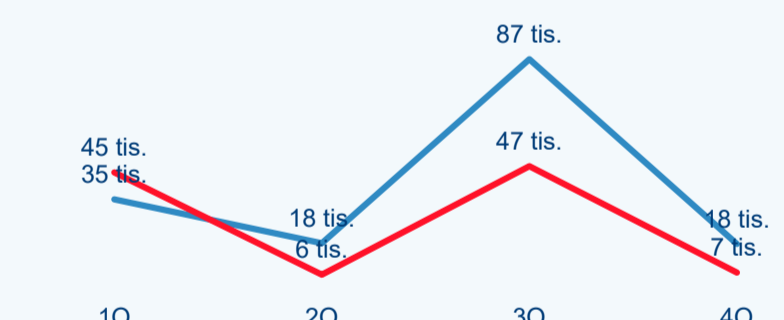

38 967

Kat. výměra v
ha

1

Intenzita cestovního
ruchu 2020 *● DCR
● PCR

Počet příjezdů

Rok ● 2018 ● 2019 ● 2020

Počet přenocování

Průměrná doba pobytu (dny)

Domácí a příjezdový cestovní ruch

Cestovní ruch ● Domácí cestovní ruch ● Příjezdový cestovní ruch

Poměr DCR a PCR

Cestovní ruch ● Domácí cestovní ruch ● Příjezdový cestovní ruch

TOP 11 zdrojových zemí DCR + 10 PCR

Průměrná doba pobytu top 11 zdrojových zemí.