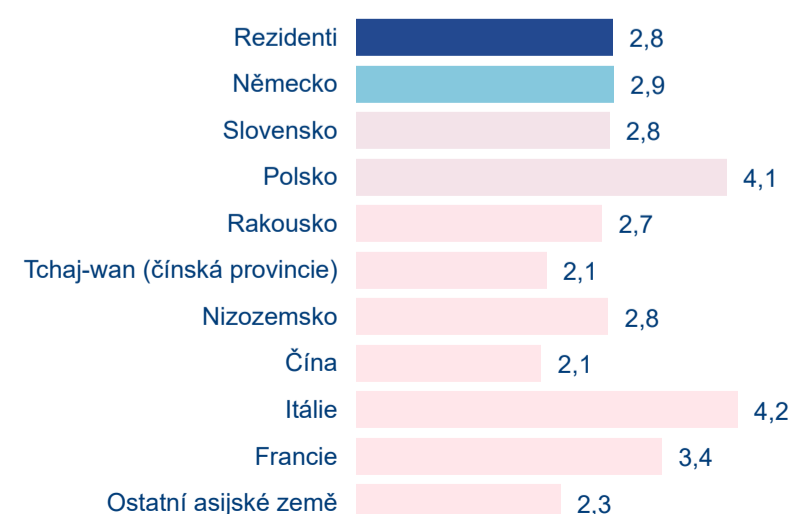

Domácí a příjezdový cestovní ruch

Cestovní ruch ● Domácí cestovní ruch ● Příjezdový cestovní ruch

Poměr DCR a PCR

Cestovní ruch ● Domácí cestovní ruch ● Příjezdový cestovní ruch

TOP 11 zdrojových zemí DCR + 10 PCR

Průměrná doba pobytu top 11 zdrojových zemí.