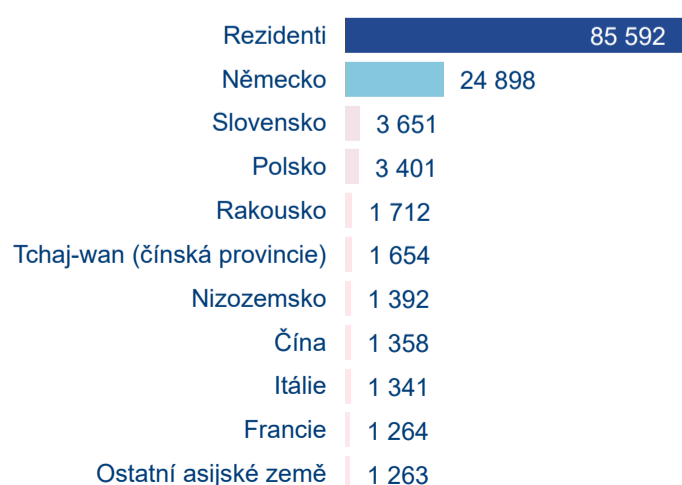

Domácí a příjezdový cestovní ruch

Cestovní ruch ● Domácí cestovní ruch ● Příjezdový cestovní ruch

Poměr DCR a PCR

Cestovní ruch ● Domácí cestovní ruch ● Příjezdový cestovní ruch

TOP 11 zdrojových zemí DCR + 10 PCR

Průměrná doba pobytu top 11 zdrojových zemí.