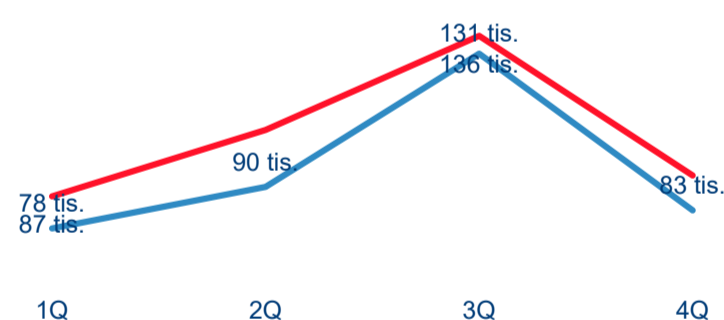

Domácí a příjezdový cestovní ruch

Cestovní ruch ● Domácí cestovní ruch ● Příjezdový cestovní ruch