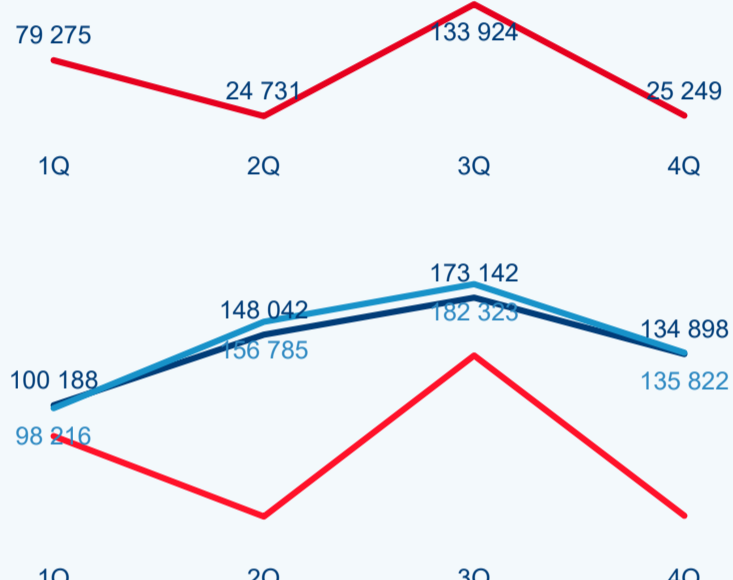

Meziroční změna
2020/2019

2,92

Průměrná doba pobytu
(dny)

9,39 %

Meziroční změna
2020/2019

Kapacity ubytovacích zařízení

79

Počet zařízení

38 967

Kat. výměra v
ha

1

Intenzita cestovního
ruchu 2020 *● DCR
● PCR

Počet příjezdů

Rok ● 2018 ● 2019 ● 2020

Počet přenocování

Průměrná doba pobytu (dny)

Domácí a příjezdový cestovní ruch

Cestovní ruch ● Domácí cestovní ruch ● Příjezdový cestovní ruch

Poměr DCR a PCR

Cestovní ruch ● Domácí cestovní ruch ● Příjezdový cestovní ruch

TOP 11 zdrojových zemí DCR + 10 PCR

Průměrná doba pobytu top 11 zdrojových zemí.