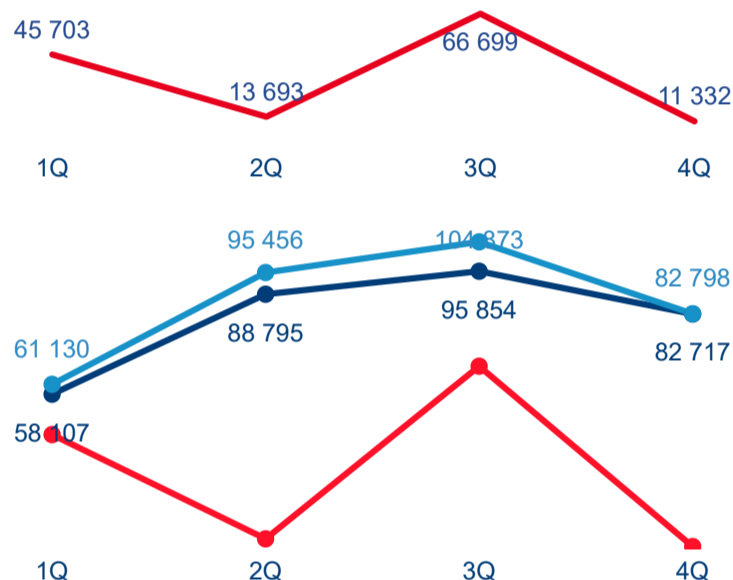

Meziroční změna
2020/2019

2,92

Průměrná doba pobytu
(dny)

9,39 %

Meziroční změna
2020/2019

Kapacity ubytovacích zařízení

79

Počet zařízení

2 745

Počet pokojů

5 757

Počet lůžek

390

Počet míst pro
karavany a stany

226 459

Počet obyvatel

38 967

Kat. výměra v
ha

1

Intenzita cestovního
ruchu 2020 *● DCR
● PCR

Počet příjezdů

Rok ● 2018 ● 2019 ● 2020

Počet přenocování

Průměrná doba pobytu (dny)

Průměrná doba pobytu top 11 zdrojových zemí.