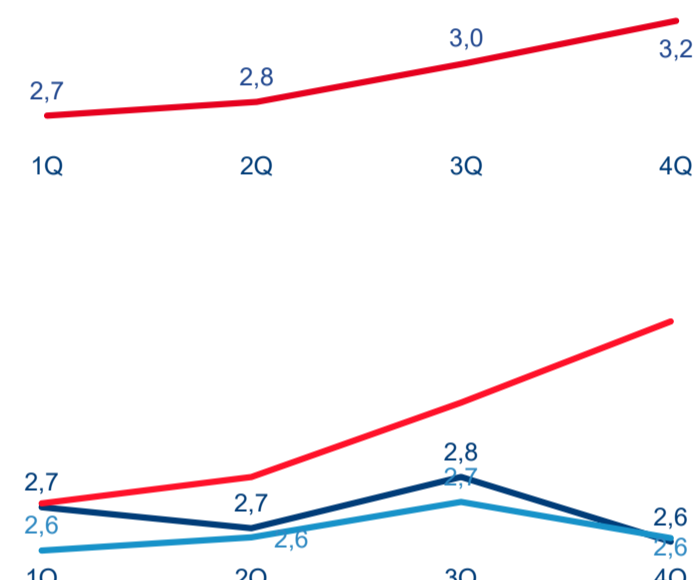

38 967

Kat. výměra v
ha

1

Intenzita cestovního
ruchu 2020 *● DCR
● PCR

Počet příjezdů

Rok ● 2018 ● 2019 ● 2020

Počet přenocování

Průměrná doba pobytu (dny)

Domácí a příjezdový cestovní ruch

Cestovní ruch ● Domácí cestovní ruch ● Příjezdový cestovní ruch

Poměr DCR a PCR

Cestovní ruch ● Domácí cestovní ruch ● Příjezdový cestovní ruch

TOP 11 zdrojových zemí DCR + 10 PCR

Průměrná doba pobytu top 11 zdrojových zemí.