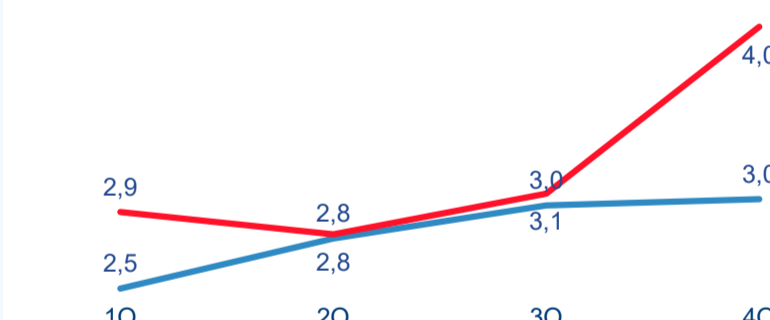

38 967

Kat. výměra v
ha

1

Intenzita cestovního
ruchu 2020 *● DCR
● PCR

Počet příjezdů

Rok ● 2018 ● 2019 ● 2020

Počet přenocování

Průměrná doba pobytu (dny)

Domácí a příjezdový cestovní ruch

Cestovní ruch ● Domácí cestovní ruch ● Příjezdový cestovní ruch

Poměr DCR a PCR

Cestovní ruch ● Domácí cestovní ruch ● Příjezdový cestovní ruch

TOP 11 zdrojových zemí DCR + 10 PCR

Průměrná doba pobytu top 11 zdrojových zemí.