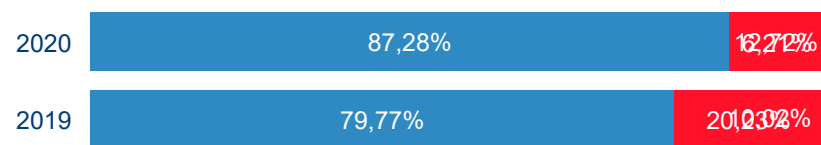

Statistické ukazatele

Počet příjezdů

Počet přenocování

Průměrná doba pobytu (dny)

Domácí a příjezdový cestovní ruch

Poměr DCR a PCR

TOP 11 zdrojových zemí DCR + 10 PCR

TOP 11 zdrojových zemí DCR + 10 PCR