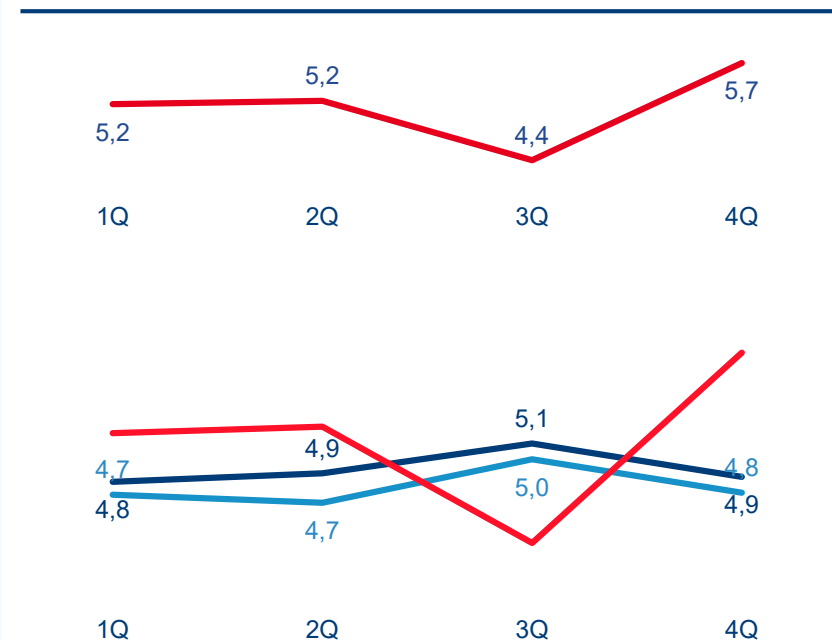

Statistické ukazatele

Počet příjezdů

Počet přenocování

Průměrná doba pobytu (dny)

Domácí a příjezdový cestovní ruch

Poměr DCR a PCR

TOP 11 zdrojových zemí DCR + 10 PCR

TOP 11 zdrojových zemí DCR + 10 PCR

Průměrná doba pobytu top 11 zdrojových zemí.

Poznámka: *Počet přenocování / počet obyvatel Zdroj: Statistiky HUZ, Český statistický úřad, 2021