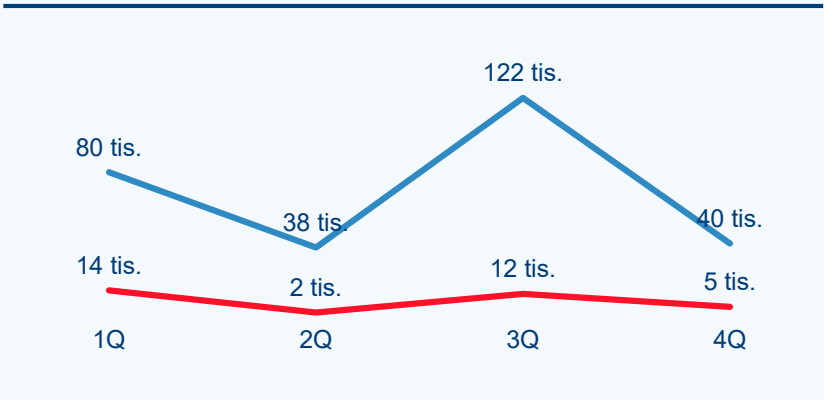

Statistické ukazatele

Počet příjezdů

Počet přenocování

Průměrná doba pobytu (dny)

Domácí a příjezdový cestovní ruch

Poměr DCR a PCR

TOP 11 zdrojových zemí DCR + 10 PCR

TOP 11 zdrojových zemí DCR + 10 PCR