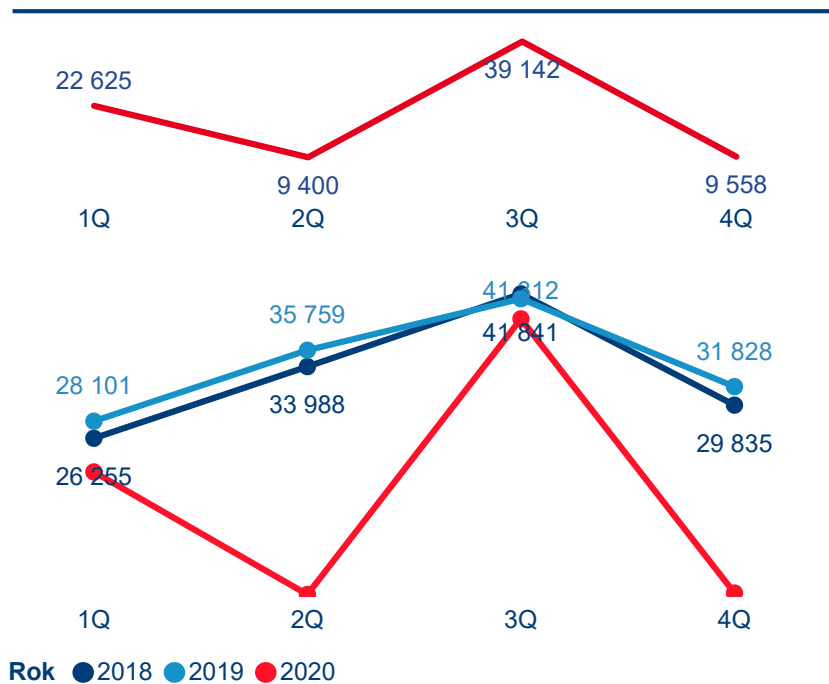

Statistiky z hromadných ubytovacích zařízení

80 725
Počet příjezdů

-41,08 %
Meziroční změna
2020/2019

312 193
Počet přenocování

-40,08 %
Meziroční změna
2020/2019

4,87
Průměrná doba pobytu
(dny)

1,34 %
Meziroční změna
2020/2019

Kapacity ubytovacích zařízení

122
Počet zařízení

2 211
Počet pokojů

5 238
Počet lůžek

217
Počet míst pro
karavany a stany

325 660
Počet obyvatel

78 460
Kat. výměra v
ha

1
Intenzita cestovního
ruchu 2020 *

Statistické ukazatele

Počet příjezdů

Počet přenocování

Průměrná doba pobytu (dny)

Domácí a příjezdový cestovní ruch

Poměr DCR a PCR

TOP 11 zdrojových zemí DCR + 10 PCR

TOP 11 zdrojových zemí DCR + 10 PCR