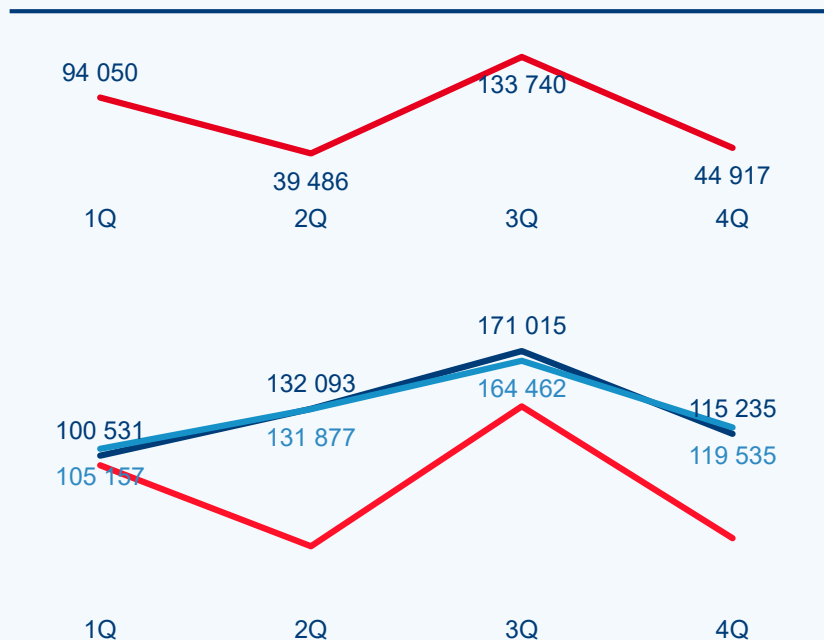

Statistiky z hromadných ubytovacích zařízení

80 725
Počet příjezdů

-41,08 %
Meziroční změna
2020/2019

312 193
Počet přenocování

-40,08 %
Meziroční změna
2020/2019

4,87
Průměrná doba pobytu
(dny)

1,34 %
Meziroční změna
2020/2019

Kapacity ubytovacích zařízení

122
Počet zařízení

2 211
Počet pokojů

5 238
Počet lůžek

217
Počet míst pro
karavany a stany

325 660
Počet obyvatel

78 460
Kat. výměra v
ha

1
Intenzita cestovního
ruchu 2020 *

Statistické ukazatele

Počet příjezdů

Počet přenocování

Průměrná doba pobytu (dny)

Domácí a příjezdový cestovní ruch

Poměr DCR a PCR

TOP 11 zdrojových zemí DCR + 10 PCR

TOP 11 zdrojových zemí DCR + 10 PCR