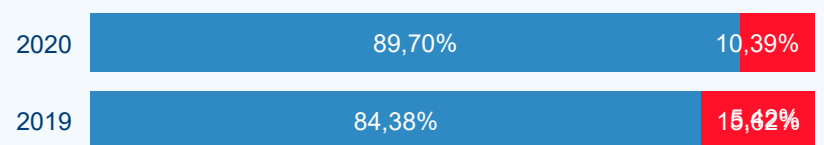

Statistické ukazatele

Počet příjezdů

Počet přenocování

Průměrná doba pobytu (dny)

Domácí a příjezdový cestovní ruch

Poměr DCR a PCR

TOP 11 zdrojových zemí DCR + 10 PCR

TOP 11 zdrojových zemí DCR + 10 PCR