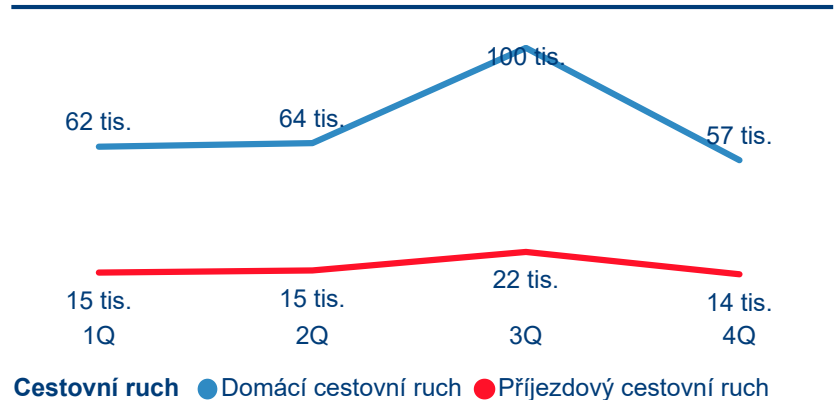

Statistické ukazatele

Počet příjezdů

Počet přenocování

Průměrná doba pobytu (dny)

Domácí a příjezdový cestovní ruch

Poměr DCR a PCR

TOP 11 zdrojových zemí DCR + 10 PCR

TOP 11 zdrojových zemí DCR + 10 PCR

Průměrná doba pobytu top 11 zdrojových zemí.

Poznámka: *Počet přenocování / počet obyvatel Zdroj: Statistiky HUZ, Český statistický úřad, 2021