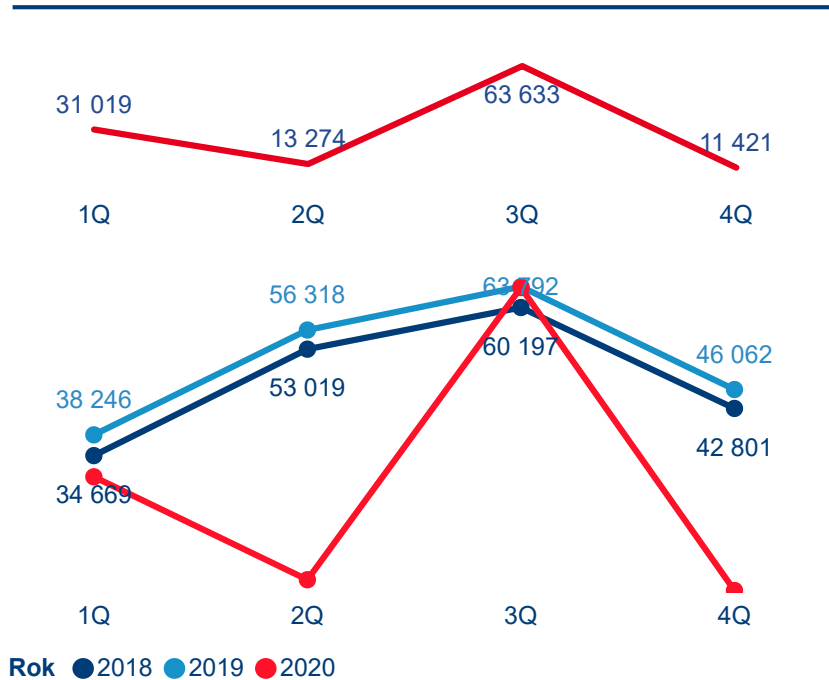

Statistiky z hromadných ubytovacích zařízení

119 347

Počet příjezdů

-41,62 %

Meziroční změna
2020/2019

401 419

Počet přenocování

-35,13 %

Meziroční změna
2020/2019

4,36

Průměrná doba pobytu
(dny)

8,35 %

Meziroční změna
2020/2019

Kapacity ubytovacích zařízení

129

Počet zařízení

2 697

Počet pokojů

5 765

Počet lůžek

425

Počet míst pro
karavany a stany

253 936

Počet obyvatel

163 109

Kat. výměra v
ha

2

Intenzita cestovního
ruchu 2020 *

Statistické ukazatele

Počet příjezdů