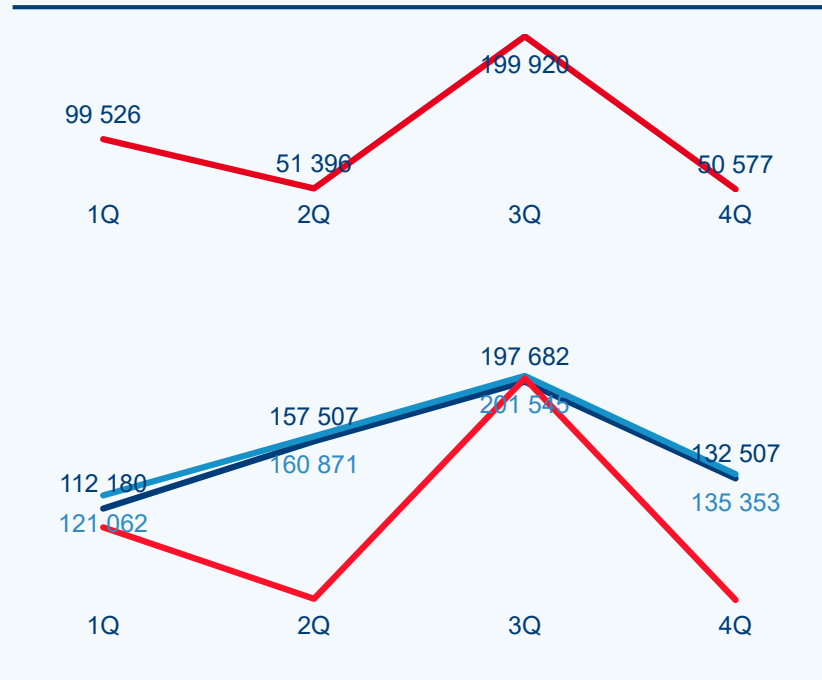

Počet přenocování