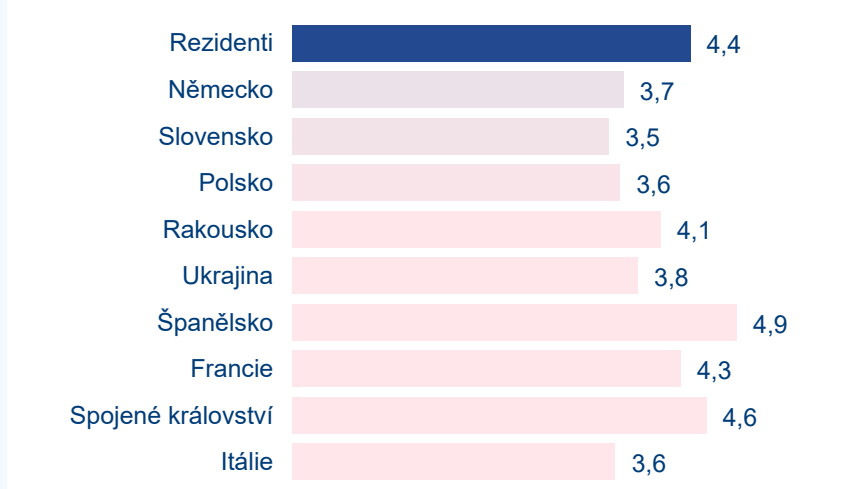

Poměr DCR a PCR

TOP 11 zdrojových zemí DCR + 10 PCR

Průměrná doba pobytu top 11 zdrojových zemí.

Poznámka: *Počet přenocování / počet obyvatel Zdroj: Statistiky HUZ, Český statistický úřad, 2021