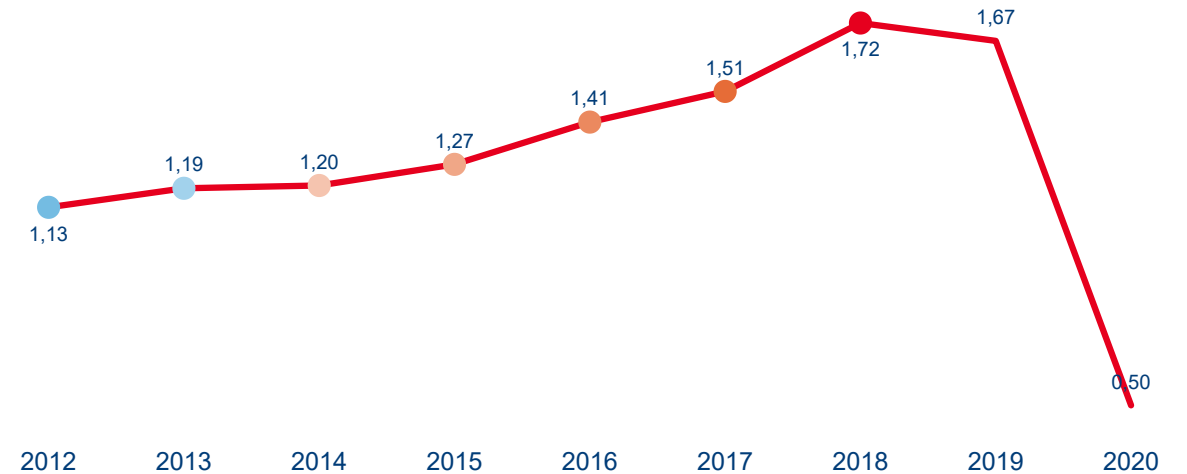

VÝVOJ INTENZITY CESTOVNÍHO RUCHU 2020 - 2012

Počet přenocování hostů v HUZ na počet obyvatel

Domácí a příjezdový cestovní ruch

Jihočeský kraj

Domácí cestovní ruch

Příjezdový cestovní ruch

Zdroj dat: Český statistický úřad (2022). Výpočet Institut Turismu.