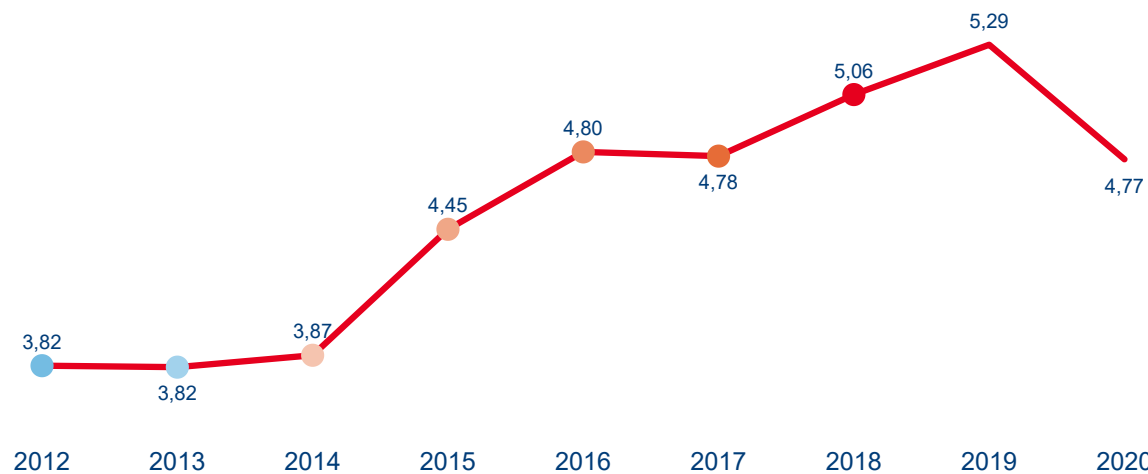

VÝVOJ INTENZITY CESTOVNÍHO RUCHU 2020 - 2012

Počet přenocování hostů v HUZ na počet obyvatel

Domácí a příjezdový cestovní ruch

Jihočeský kraj

Domácí cestovní ruch

Příjezdový cestovní ruch

Zdroj dat: Český statistický úřad (2022). Výpočet Institut Turismu.