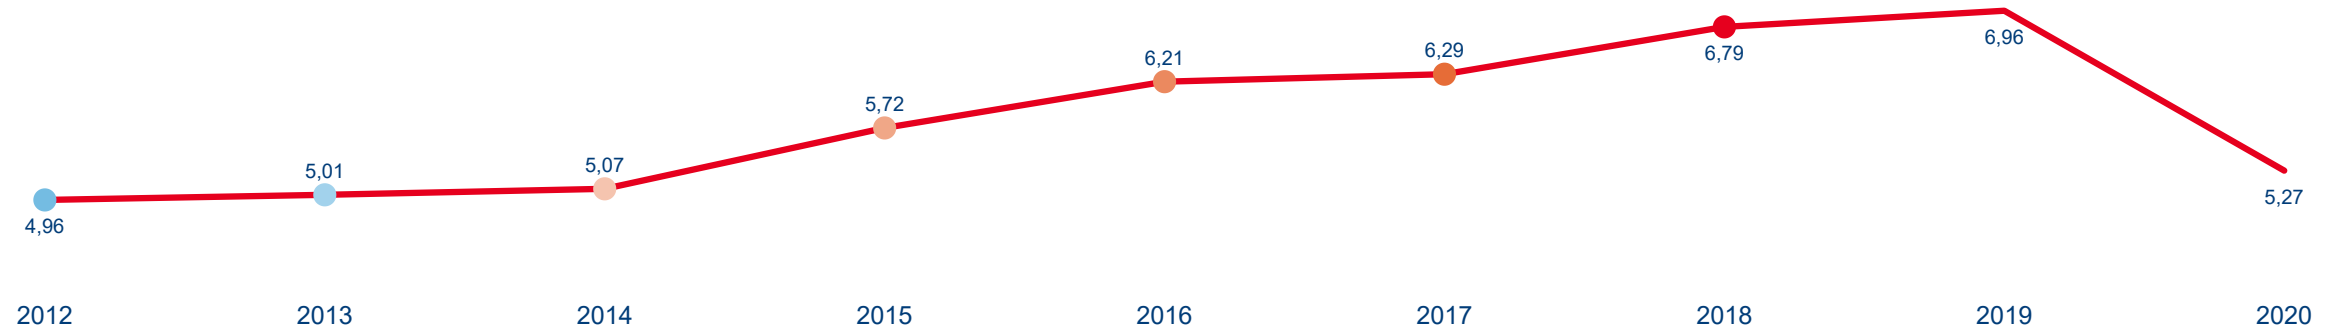

VÝVOJ INTENZITY CESTOVNÍHO RUCHU 2020 - 2012

Počet přenocování hostů v HUZ na počet obyvatel

Domácí a příjezdový cestovní ruch

Jihočeský kraj

Domácí cestovní ruch

Příjezdový cestovní ruch

Zdroj dat: Český statistický úřad (2022). Výpočet Institut Turismu.