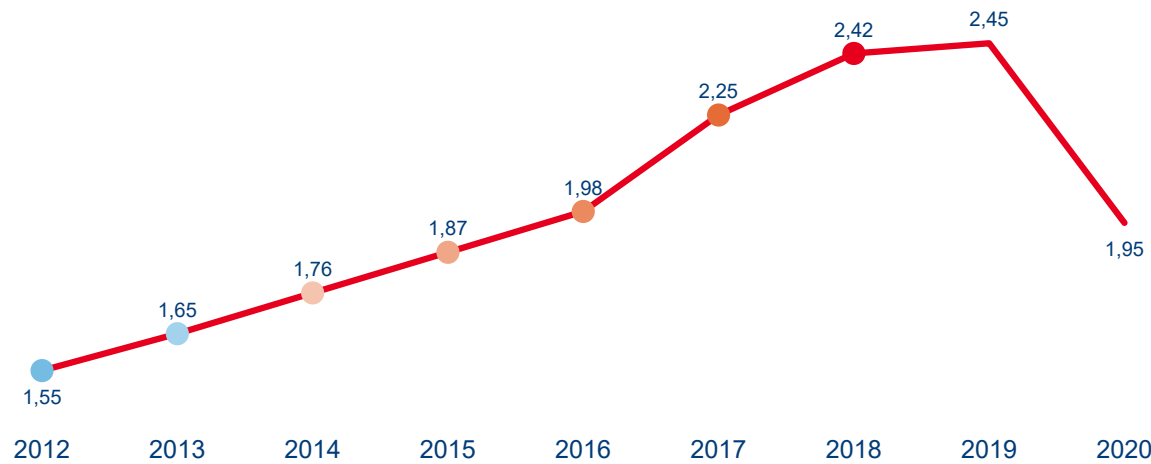

VÝVOJ INTENZITY CESTOVNÍHO RUCHU 2020 - 2012

Počet přenocování hostů v HUZ na počet obyvatel

Domácí a příjezdový cestovní ruch

Jihomoravský kraj

Domácí cestovní ruch

Příjezdový cestovní ruch

Zdroj dat: Český statistický úřad (2022). Výpočet Institut Turismu.