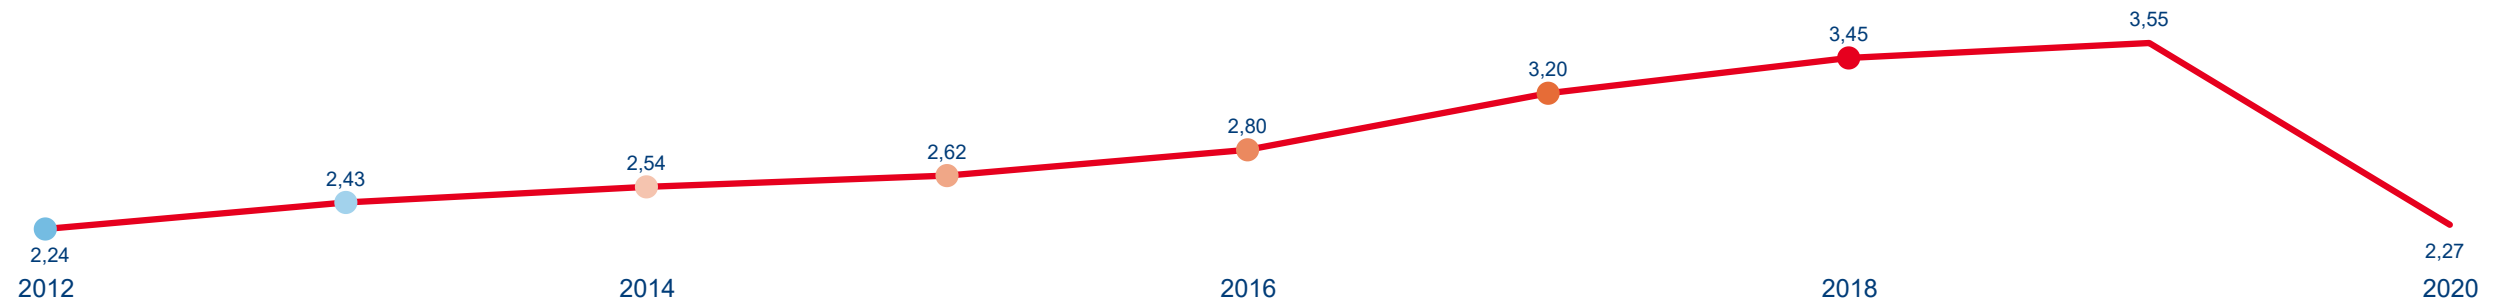

VÝVOJ INTENZITY CESTOVNÍHO RUCHU 2020 - 2012

Počet přenocování hostů v HUZ na počet obyvatel

Domácí a příjezdový cestovní ruch

Jihomoravský kraj

Domácí cestovní ruch

Příjezdový cestovní ruch

Zdroj dat: Český statistický úřad (2022). Výpočet Institut Turismu.