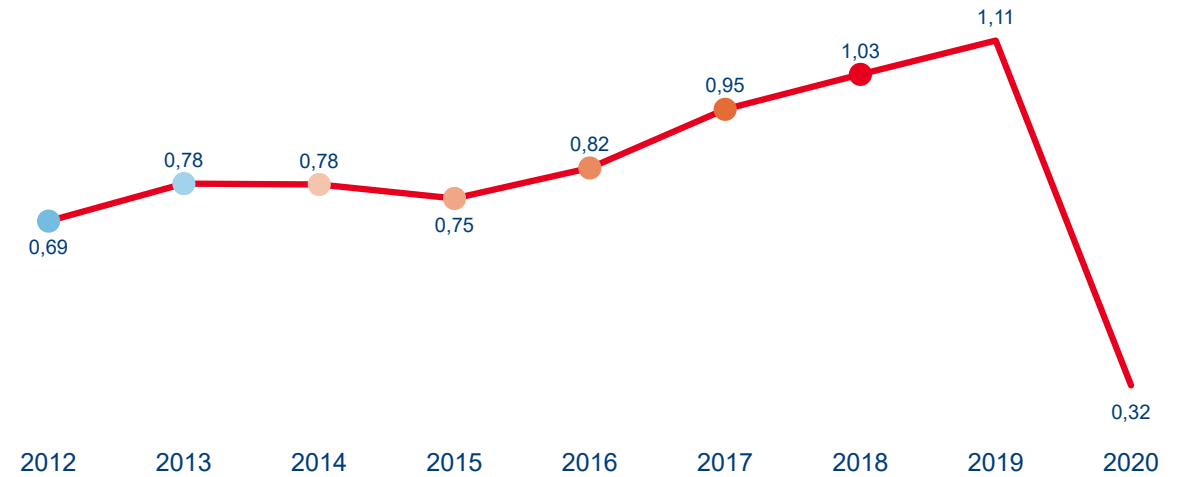

VÝVOJ INTENZITY CESTOVNÍHO RUCHU 2020 - 2012

Počet přenocování hostů v HUZ na počet obyvatel

Domácí a příjezdový cestovní ruch

Jihomoravský kraj

Domácí cestovní ruch

Příjezdový cestovní ruch

Zdroj dat: Český statistický úřad (2022). Výpočet Institut Turismu.