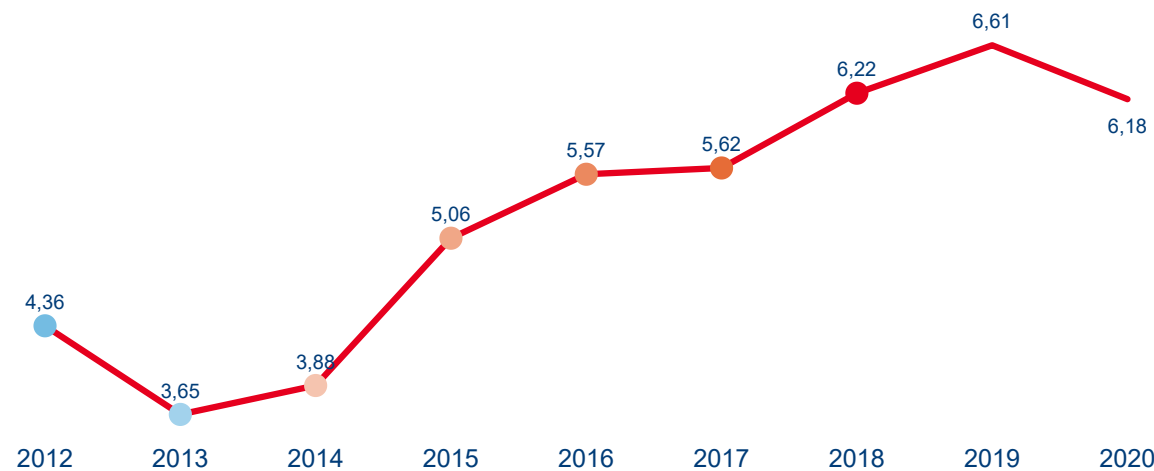

VÝVOJ INTENZITY CESTOVNÍHO RUCHU 2020 - 2012

Počet přenocování hostů v HUZ na počet obyvatel

Domácí a příjezdový cestovní ruch

Karlovarský kraj

Domácí cestovní ruch

Příjezdový cestovní ruch

Zdroj dat: Český statistický úřad (2022). Výpočet Institut Turismu.