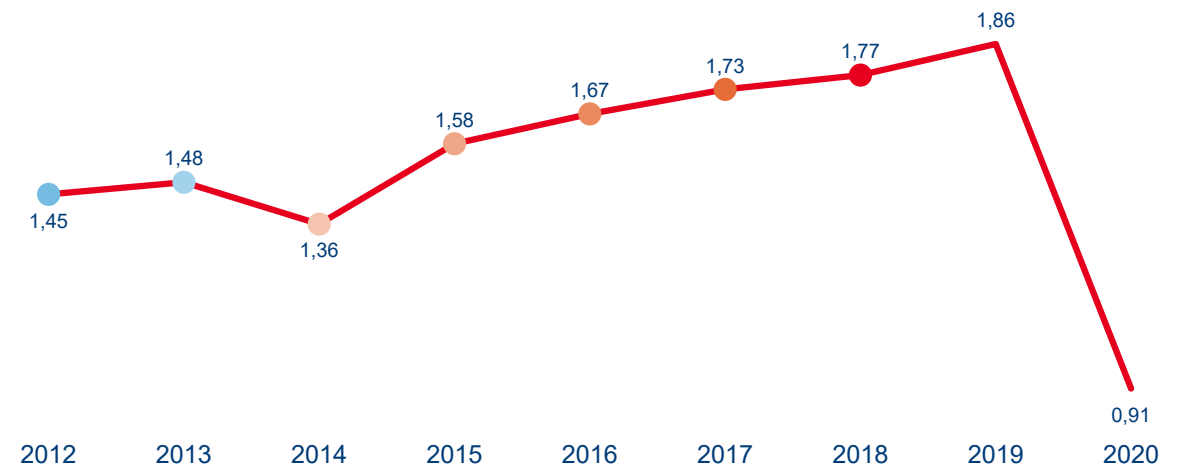

VÝVOJ INTENZITY CESTOVNÍHO RUCHU 2020 - 2012

Počet přenocování hostů v HUZ na počet obyvatel

Domácí a příjezdový cestovní ruch

Královéhradecký kraj

Domácí cestovní ruch

Příjezdový cestovní ruch

Zdroj dat: Český statistický úřad (2022). Výpočet Institut Turismu.