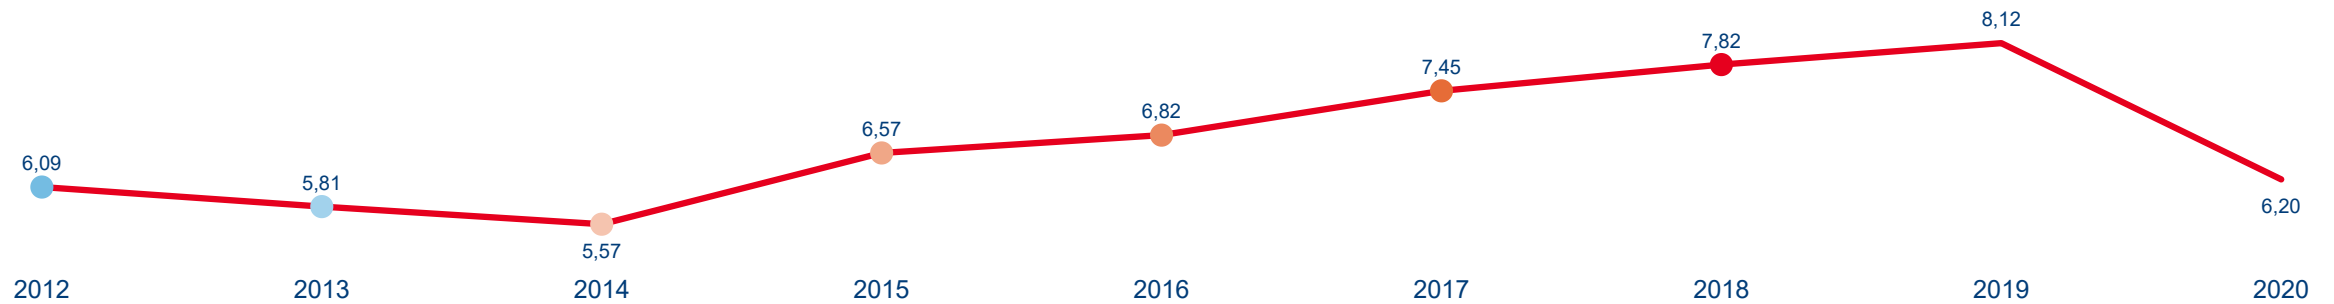

VÝVOJ INTENZITY CESTOVNÍHO RUCHU 2020 - 2012

Počet přenocování hostů v HUZ na počet obyvatel

Domácí a příjezdový cestovní ruch

Královéhradecký kraj

Domácí cestovní ruch

Příjezdový cestovní ruch

Zdroj dat: Český statistický úřad (2022). Výpočet Institut Turismu.