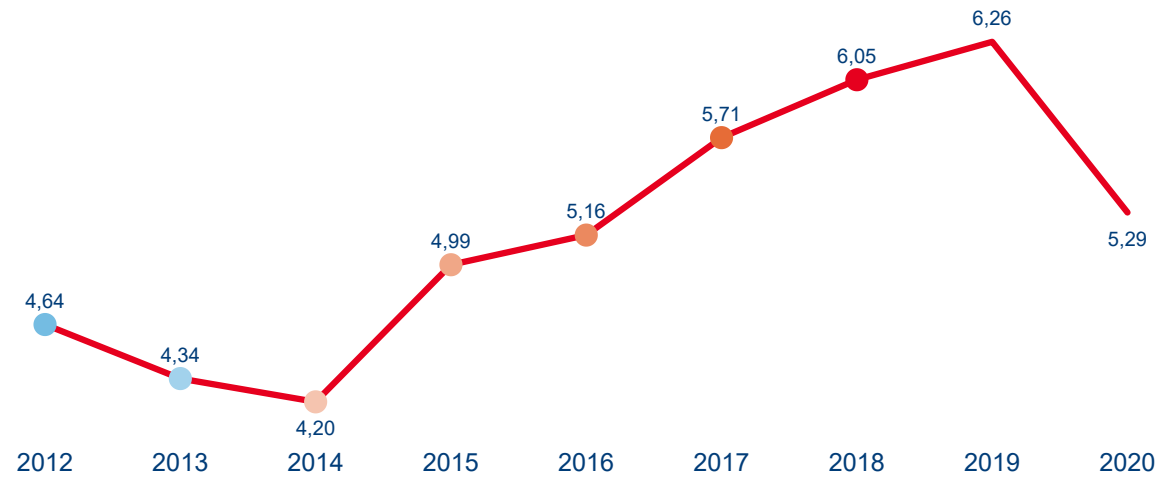

VÝVOJ INTENZITY CESTOVNÍHO RUCHU 2020 - 2012

Počet přenocování hostů v HUZ na počet obyvatel

Domácí a příjezdový cestovní ruch

Královéhradecký kraj

Domácí cestovní ruch

Příjezdový cestovní ruch

Zdroj dat: Český statistický úřad (2022). Výpočet Institut Turismu.