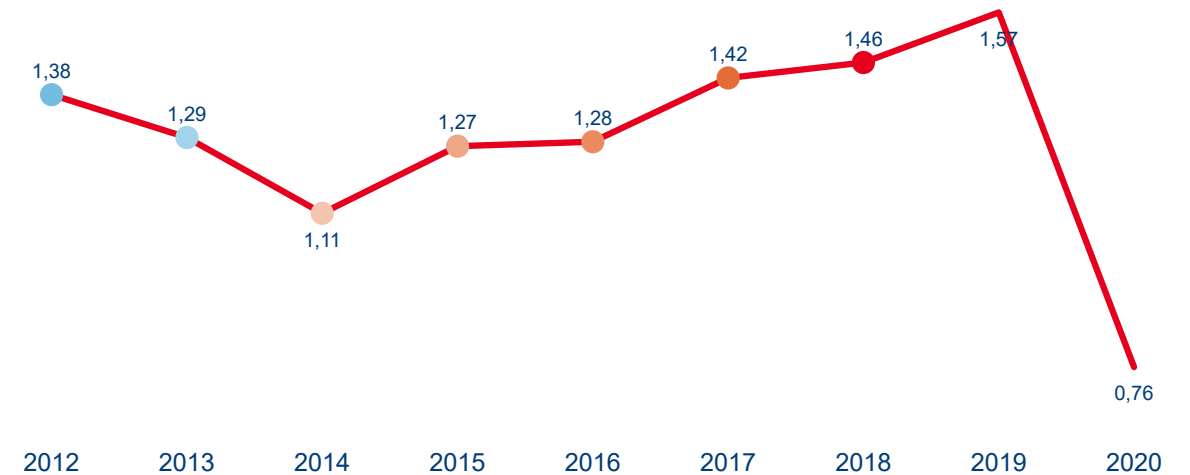

VÝVOJ INTENZITY CESTOVNÍHO RUCHU 2020 - 2012

Počet přenocování hostů v HUZ na počet obyvatel

Domácí a příjezdový cestovní ruch

Liberecký kraj

Domácí cestovní ruch

Příjezdový cestovní ruch

Zdroj dat: Český statistický úřad (2022). Výpočet Institut Turismu.