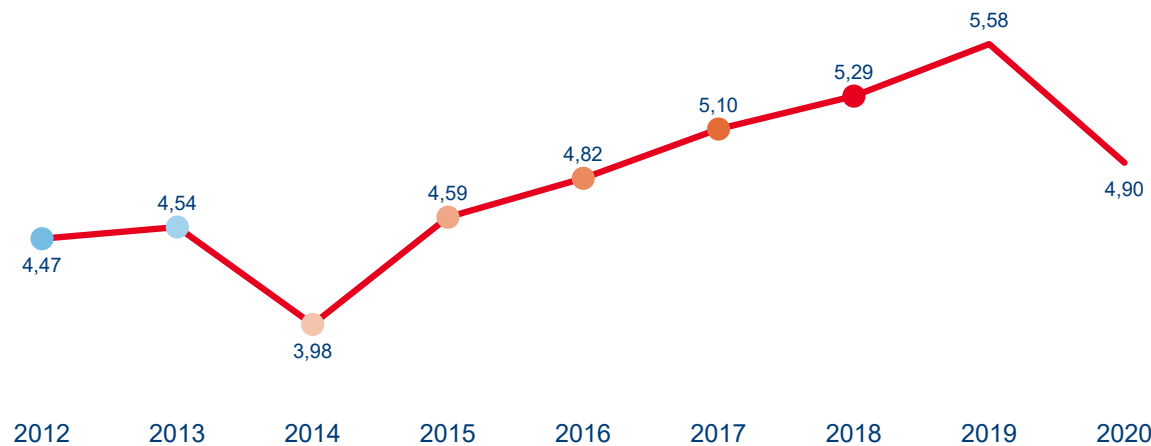

VÝVOJ INTENZITY CESTOVNÍHO RUCHU 2020 - 2012

Počet přenocování hostů v HUZ na počet obyvatel

Domácí a příjezdový cestovní ruch

Liberecký kraj

Domácí cestovní ruch

Příjezdový cestovní ruch

Zdroj dat: Český statistický úřad (2022). Výpočet Institut Turismu.