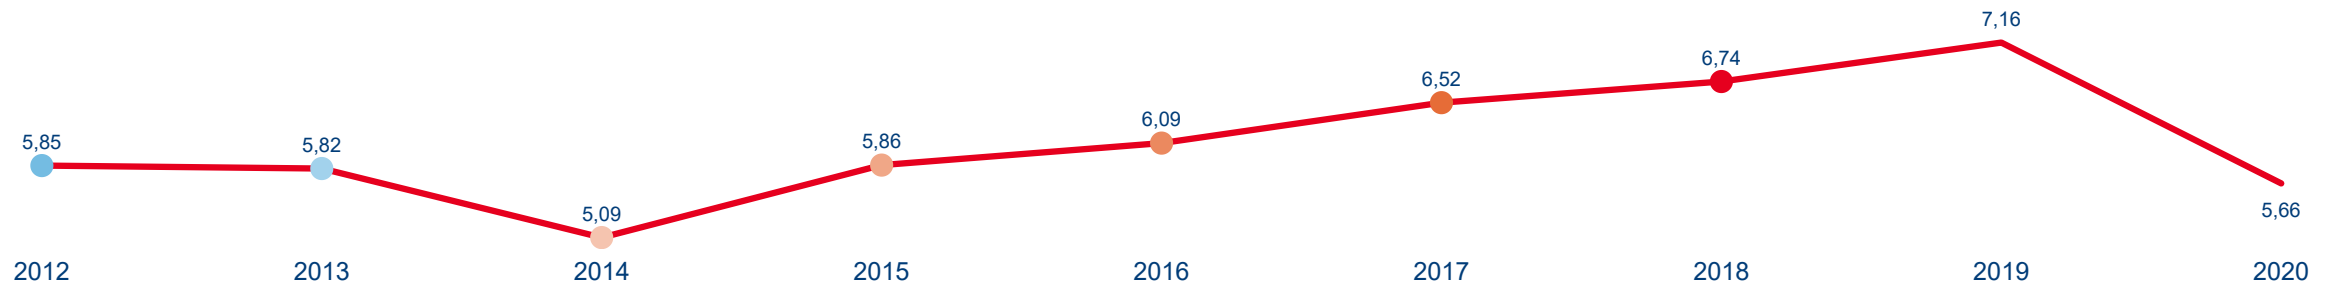

VÝVOJ INTENZITY CESTOVNÍHO RUCHU 2020 - 2012

Počet přenocování hostů v HUZ na počet obyvatel

Domácí a příjezdový cestovní ruch

Liberecký kraj

Domácí cestovní ruch

Příjezdový cestovní ruch

Zdroj dat: Český statistický úřad (2022). Výpočet Institut Turismu.