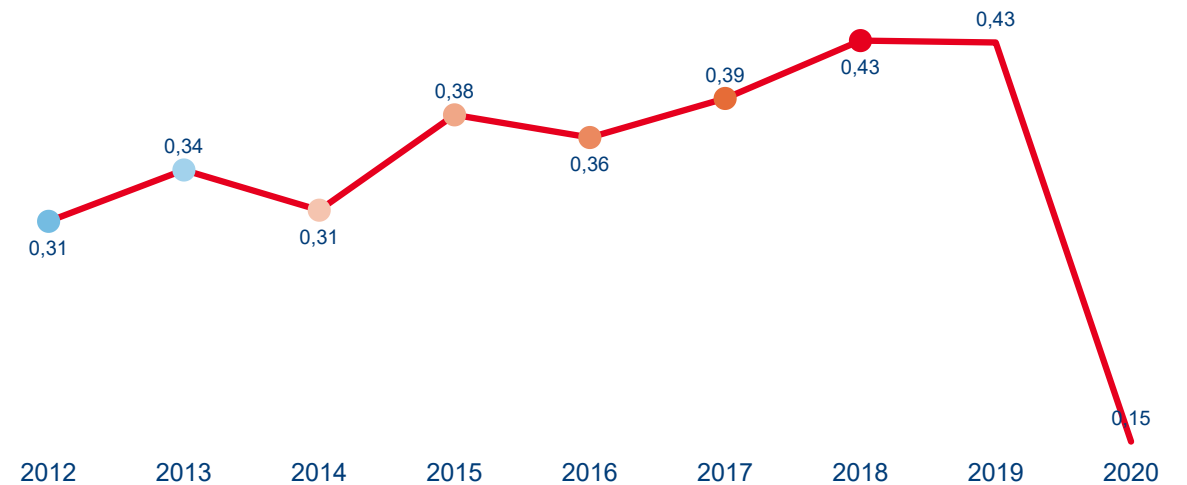

VÝVOJ INTENZITY CESTOVNÍHO RUCHU 2020 - 2012

Počet přenocování hostů v HUZ na počet obyvatel

Domácí a příjezdový cestovní ruch

Moravskoslezský kraj

Domácí cestovní ruch

Příjezdový cestovní ruch

Zdroj dat: Český statistický úřad (2022). Výpočet Institut Turismu.