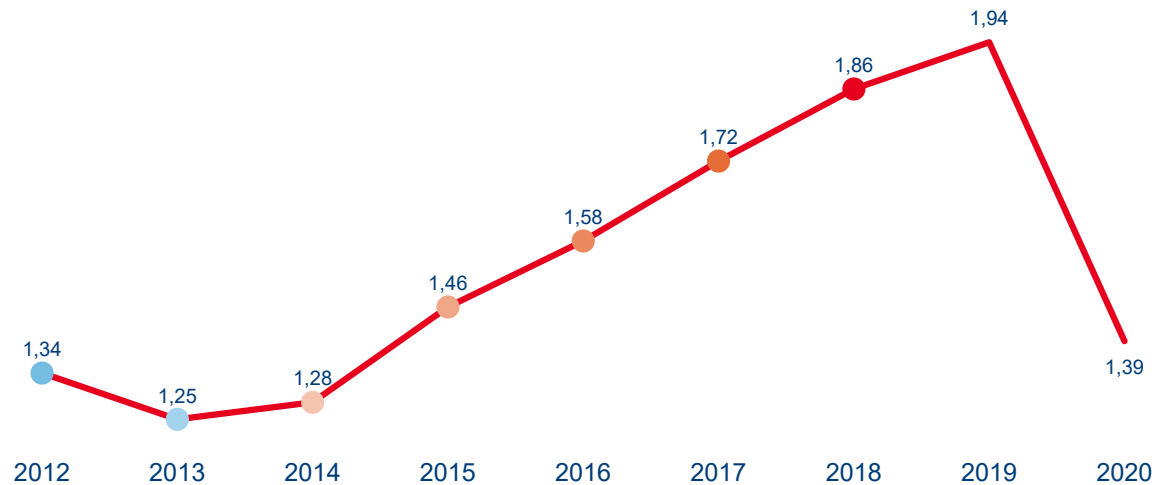

VÝVOJ INTENZITY CESTOVNÍHO RUCHU 2020 - 2012

Počet přenocování hostů v HUZ na počet obyvatel

Domácí a příjezdový cestovní ruch

Moravskoslezský kraj

Domácí cestovní ruch

Příjezdový cestovní ruch

Zdroj dat: Český statistický úřad (2022). Výpočet Institut Turismu.