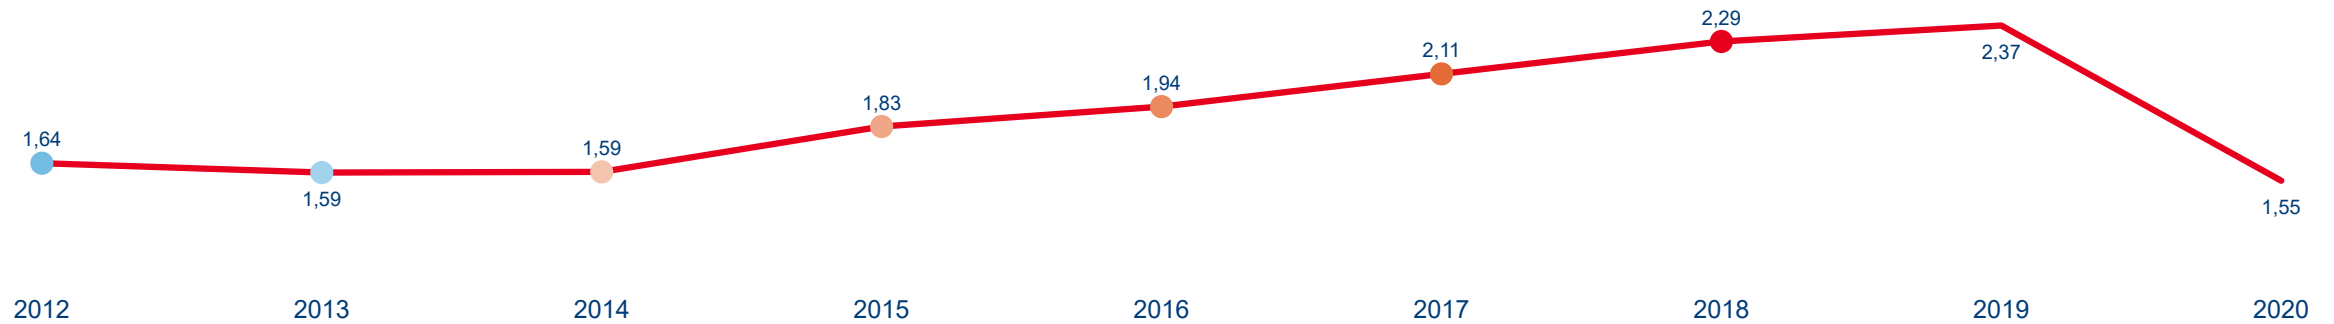

VÝVOJ INTENZITY CESTOVNÍHO RUCHU 2020 - 2012

Počet přenocování hostů v HUZ na počet obyvatel

Domácí a příjezdový cestovní ruch

Moravskoslezský kraj

Domácí cestovní ruch

Příjezdový cestovní ruch

Zdroj dat: Český statistický úřad (2022). Výpočet Institut Turismu.